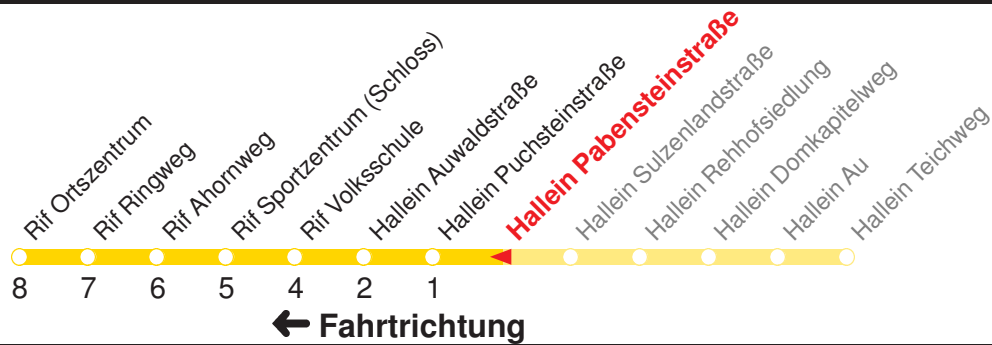

Reisezeit in Minuten.

	Montag - Freitag	Schulfrei Montag - Freitag	Samstag	Sonn- und Feiertag
Std.	Minuten	Minuten	Minuten	Minuten
7	35_B			
8				
9				
10				
11			31	
12				
13				
14				
15				
16	01	01		

B : Fährt ab Rif Sportzentrum (Schloss)
direkt Richtung Taxach Brückenwirt

SCHULFREI: 24.12.15–05.01.16, 08.02.16–12.02.16, 21.03.16–29.03.16, 17.05.16, 27.05.16, 11.07.16–09.09.16, 02.11.16

Betreiber: Autobusbetrieb Marazeck GmbH 5020 Salzburg Julius-Welser-Strasse 8
Diesen Plan erhalten Sie unter www.albus.at oder Verkehrs-Serviceline 0662/44 801 500

Ohne Gewähr. Für versäumte Anschlüsse wird nicht gehaftet! Am 24.12. & 31.12. (wenn nicht Sonntag) Samstag-Fahrplan.