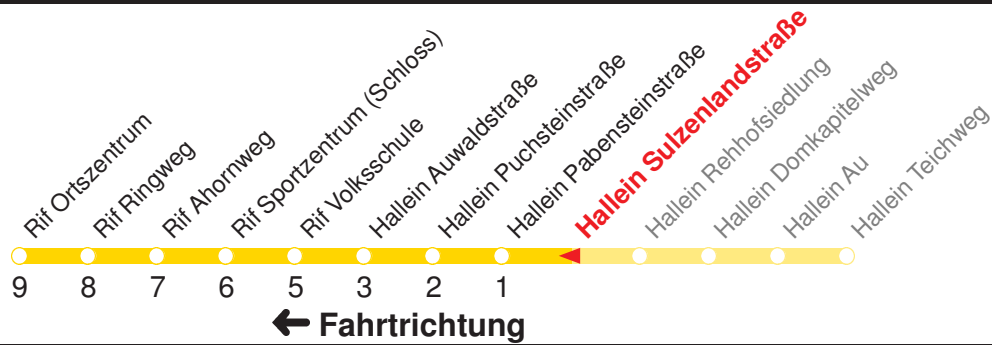

Reisezeit in Minuten.

	Montag - Freitag	Schulfrei Montag - Freitag	Samstag	Sonn- und Feiertag
Std.	Minuten	Minuten	Minuten	Minuten
7	34_B			
8				
9				
10				
11			30	
12				
13				
14				
15				
16	00	00		

B : Fährt ab Rif Sportzentrum (Schloss)
direkt Richtung Taxach Brückenwirt

SCHULFREI: 24.12.15–05.01.16, 08.02.16–12.02.16, 21.03.16–29.03.16, 17.05.16, 27.05.16, 11.07.16–09.09.16, 02.11.16

Betreiber: Autobusbetrieb Marazeck GmbH 5020 Salzburg Julius-Welser-Strasse 8
Diesen Plan erhalten Sie unter www.albus.at oder Verkehrs-Serviceline 0662/44 801 500

Ohne Gewähr. Für versäumte Anschlüsse wird nicht gehaftet! Am 24.12. & 31.12. (wenn nicht Sonntag) Samstag-Fahrplan.