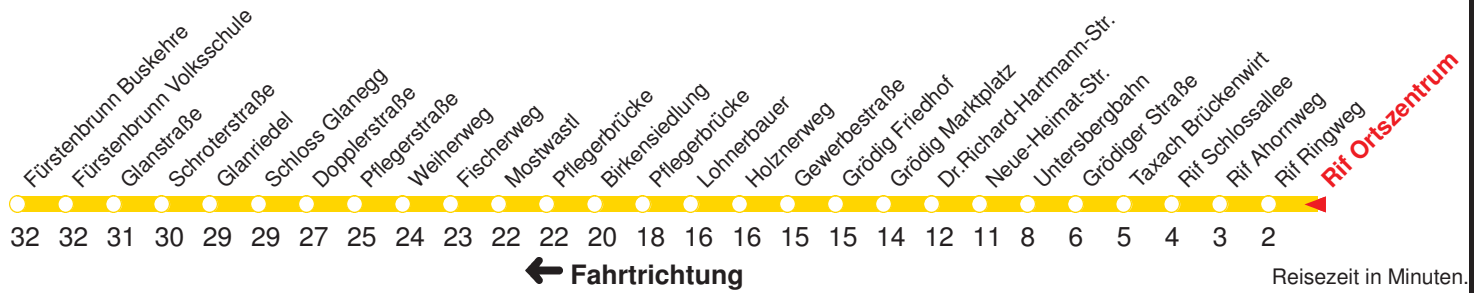

Montag - Freitag	Schulfrei Montag - Freitag	Samstag	Sonn- und Feiertag
Std.	Minuten	Minuten	Minuten	Minuten
6	12_A	12_B	09	
7			04_D <u>39</u>	04_D
8	09 39	09 39_D	09 <u>39</u>	09_D
9	09 39	09 39_D	09_D <u>39</u>	09_D 57
10	09 39	09 39_D	09 <u>39</u>	
11	09_s 39 50_A	09 39_D	09_D <u>39</u>	09_D
12	09_s 39 50_A	09 39_D	09 <u>39</u>	09_D
13	09_s 39 50_A	09 39_D	09_D <u>39</u>	09_D
14	09_s 39	09 39_D	09 <u>39</u>	09_D
15	09 39	09 39_D	09_D <u>39</u>	09_D
16	09 39	09 39_D	09 <u>39</u>	09_D
17	09 39	09 39_D	09_D <u>39</u>	09_D
18	09 <u>39</u>	09 <u>39</u>	09	09 ◇◇◇◇

A : Fährt nur bis Untersbergbahn - Nach Salzburg bei der Untersbergbahn in die Linie 25 umsteigen
s : Fährt über Grödig Schulzentrum
    : Fährt nur bis Taxach Brückenwirt
B : Nach Salzburg bei der Untersbergbahn in die Linie 25 umsteigen

D : Fährt ab Untersbergbahn über Grödig Buchbichl, Feuerwehr, Marktplatz, Friedhof direkt Richtung Dopplerstraße - Glanegg - Fürstenbrunn
◇◇◇◇ : Fährt nur bis Dopplerstraße

SCHULFREI: 24.12.15–05.01.16, 08.02.16–12.02.16, 21.03.16–29.03.16, 17.05.16, 27.05.16, 11.07.16–09.09.16, 02.11.16

Betreiber: Autobusbetrieb Marazeck GmbH 5020 Salzburg Julius-Welser-Strasse 8
Diesen Plan erhalten Sie unter www.albus.at oder Verkehrs-Serviceline 0662/44 801 500

Ohne Gewähr. Für versäumte Anschlüsse wird nicht gehaftet!

Am 24.12. & 31.12. (wenn nicht Sonntag) Samstag-Fahrplan.