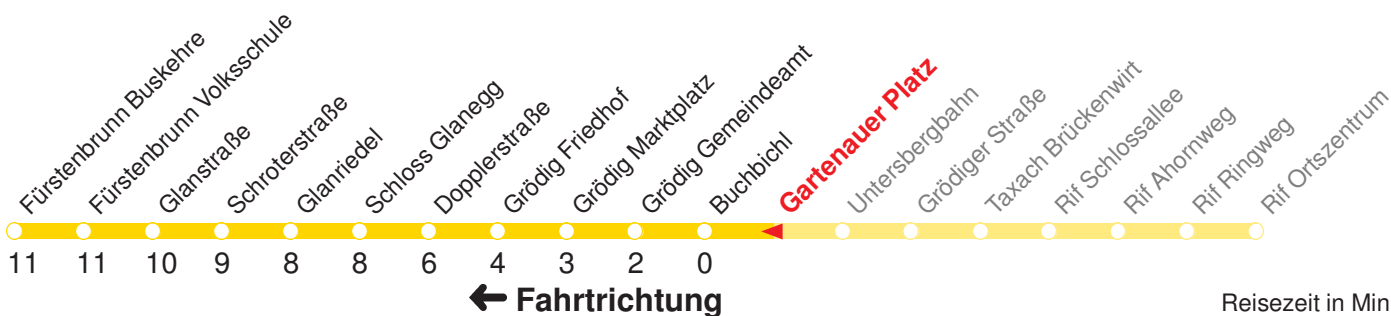

Montag - Freitag	Schulfrei Montag - Freitag	Samstag	Sonn- und Feiertag
Std.	Minuten	Minuten	Minuten	Minuten
6		55_D		
7	50_D	50_D	20_D	18_D
8	50_D	50_D		18_D
9	50_D	50_D	20_D	18_D
10	50_D	50_D		
11	50_D	50_D	20_D	18_D
12	55_A	50_D		18_D
13	55_A	50_D	20_D	18_D
14	50_D	50_D		18_D
15	50_D	50_D	20_D	18_D
16	50_D	50_D		18_D
17	50_D	50_D	20_D	18_D

D : Fährt ab Untersbergbahn über Grödig Buchbichl, Feuerwehr, Marktplatz, Friedhof direkt Richtung Dopplerstraße - Glanegg - Fürstenbrunn

A : Fährt über Buchbichl, Feuerwehr und ab Friedhof über Birkensiedlung bis Fürstenbrunn

SCHULFREI: 24.12.15–05.01.16, 08.02.16–12.02.16, 21.03.16–29.03.16, 17.05.16, 27.05.16, 11.07.16–09.09.16, 02.11.16

Betreiber: Autobusbetrieb Marazeck GmbH 5020 Salzburg Julius-Welser-Strasse 8
Diesen Plan erhalten Sie unter www.albus.at oder Verkehrs-Serviceline 0662/44 801 500

Ohne Gewähr. Für versäumte Anschlüsse wird nicht gehaftet!

Am 24.12. & 31.12. (wenn nicht Sonntag) Samstag-Fahrplan.