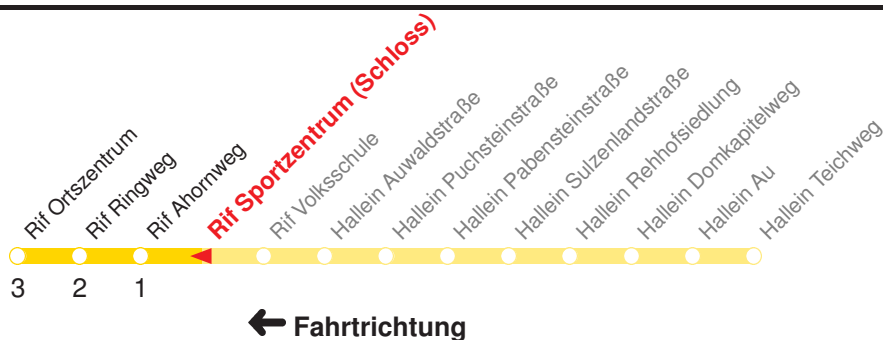

Reisezeit in Minuten.

	Montag - Freitag	Schulfrei Montag - Freitag	Samstag	Sonn- und Feiertag
Std.	Minuten	Minuten	Minuten	Minuten
7	40_B			
8				
9				
10				
11			36	
12				
13				
14				
15				
16	06	06		

B : Fährt ab Rif Sportzentrum (Schloss)
direkt Richtung Taxach Brückenwirt

SCHULFREI: 24.12.15–05.01.16, 08.02.16–12.02.16, 21.03.16–29.03.16, 17.05.16, 27.05.16, 11.07.16–09.09.16, 02.11.16

Betreiber: Autobusbetrieb Marazeck GmbH 5020 Salzburg Julius-Welser-Strasse 8
Diesen Plan erhalten Sie unter www.albus.at oder Verkehrs-Serviceline 0662/44 801 500

Ohne Gewähr. Für versäumte Anschlüsse wird nicht gehaftet! Am 24.12. & 31.12. (wenn nicht Sonntag) Samstag-Fahrplan.