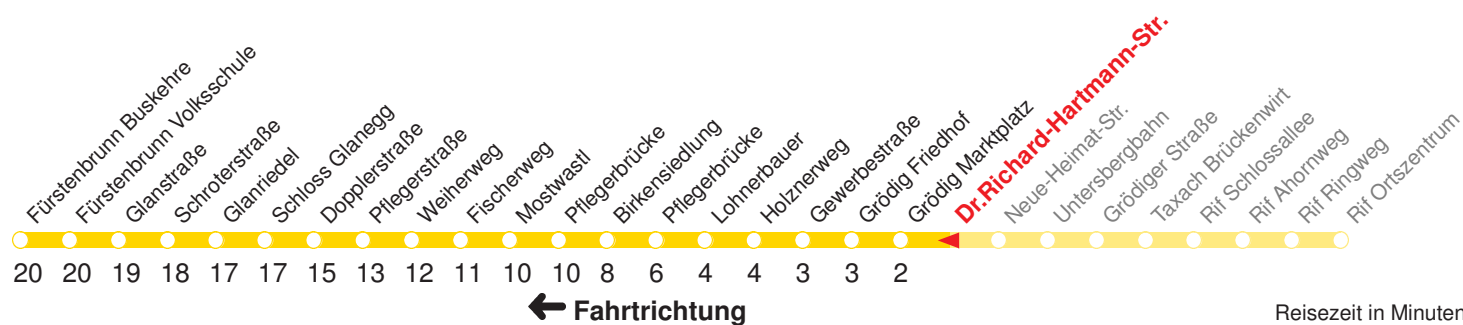

Montag - Freitag	Schulfrei Montag - Freitag	Samstag	Sonn- und Feiertag
Std.	Minuten	Minuten	Minuten	Minuten
6		37	24	
7		06		
8	24	24	24	
9	24	24		
10	24	24	24	09
11	38	24		
12	38	24	24	
13	28	24		
14	28	24	24	
15	24	24		
16	24	24	24	
17	24	24		
18	24	24	24	<u>22</u>

—: Fährt nur bis Dopplerstraße

SCHULFREI: 24.12.15–05.01.16, 08.02.16–12.02.16, 21.03.16–29.03.16, 17.05.16, 27.05.16, 11.07.16–09.09.16, 02.11.16

Betreiber: Autobusbetrieb Marazeck GmbH 5020 Salzburg Julius-Welser-Strasse 8
Diesen Plan erhalten Sie unter www.albus.at oder Verkehrs-Serviceline 0662/44 801 500

Ohne Gewähr. Für versäumte Anschlüsse wird nicht gehaftet! Am 24.12. & 31.12. (wenn nicht Sonntag) Samstag-Fahrplan.