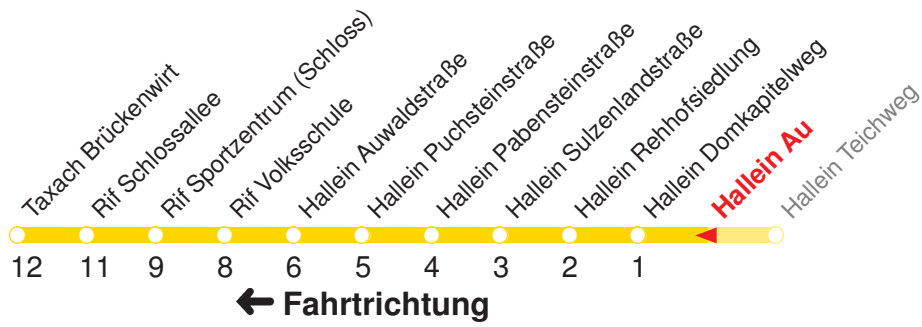

Montag - Freitag	Schulfrei Montag - Freitag	Samstag	Sonn- und Feiertag
Std.	Minuten	Minuten	Minuten	Minuten
7	31_B			

_B : Fährt ab Rif Sportzentrum (Schloss)
direkt Richtung Taxach Brückenwirt

SCHULFREI: 24.12.15–05.01.16, 08.02.16–12.02.16, 21.03.16–29.03.16, 17.05.16, 27.05.16, 11.07.16–09.09.16, 02.11.16

Betreiber: Autobusbetrieb Marazeck GmbH 5020 Salzburg Julius-Welser-Strasse 8
Diesen Plan erhalten Sie unter www.albus.at oder Verkehrs-Serviceline 0662/44 801 500

Ohne Gewähr. Für versäumte Anschlüsse wird nicht gehaftet! Am 24.12. & 31.12. (wenn nicht Sonntag) Samstag-Fahrplan.