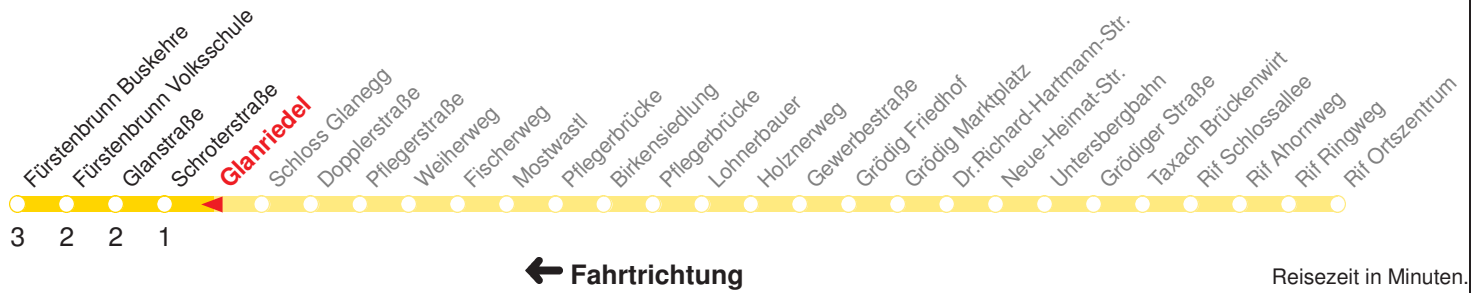

Montag - Freitag	Schulfrei Montag - Freitag	Samstag	Sonn- und Feiertag
Std.	Minuten	Minuten	Minuten	Minuten
6	28 58	28 57	26 41	
7	45 58	03 25 58	28	26
8	41 58	41 58	41	26
9	41 58	41 58	28	26
10	41 58	41 58	41	26
11	54 58	41 58	28	26
12	54	41 58	41	26
13	14 44	41 58	28	26
14	14 44 58	41 58	41	26
15	41 58	41 58	28	26
16	41 58	41 58	41	26
17	41 58	41 58	28	26
18	41	41	41	

SCHULFREI: 24.12.15–05.01.16, 08.02.16–12.02.16, 21.03.16–29.03.16, 17.05.16, 27.05.16, 11.07.16–09.09.16, 02.11.16

Betreiber: Autobusbetrieb Marazeck GmbH 5020 Salzburg Julius-Welser-Strasse 8
Diesen Plan erhalten Sie unter www.albus.at oder Verkehrs-Serviceline 0662/44 801 500

Ohne Gewähr. Für versäumte Anschlüsse wird nicht gehaftet!

Am 24.12. & 31.12. (wenn nicht Sonntag) Samstag-Fahrplan.