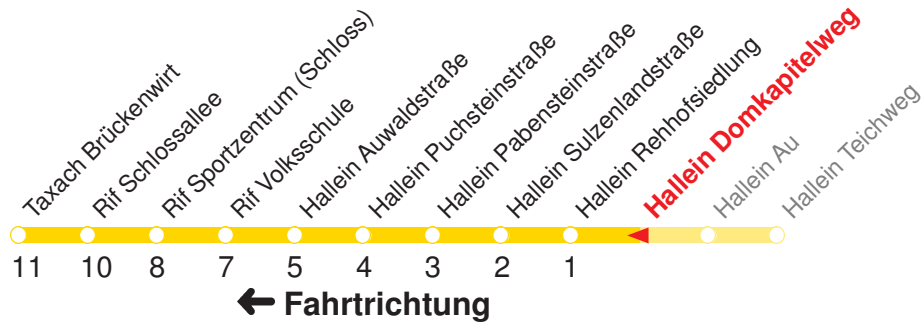

Reisezeit in Minuten.

	Montag - Freitag	Schulfrei Montag - Freitag	Samstag	Sonn- und Feiertag
Std.	Minuten	Minuten	Minuten	Minuten
7	32_B			

B : Fährt ab Rif Sportzentrum (Schloss)
direkt Richtung Taxach Brückenwirt

SCHULFREI: 24.12.15–05.01.16, 08.02.16–12.02.16, 21.03.16–29.03.16, 17.05.16, 27.05.16, 11.07.16–09.09.16, 02.11.16

Betreiber: Autobusbetrieb Marazeck GmbH 5020 Salzburg Julius-Welser-Strasse 8
Diesen Plan erhalten Sie unter www.albus.at oder Verkehrs-Serviceline 0662/44 801 500

Ohne Gewähr. Für versäumte Anschlüsse wird nicht gehaftet! Am 24.12. & 31.12. (wenn nicht Sonntag) Samstag-Fahrplan.