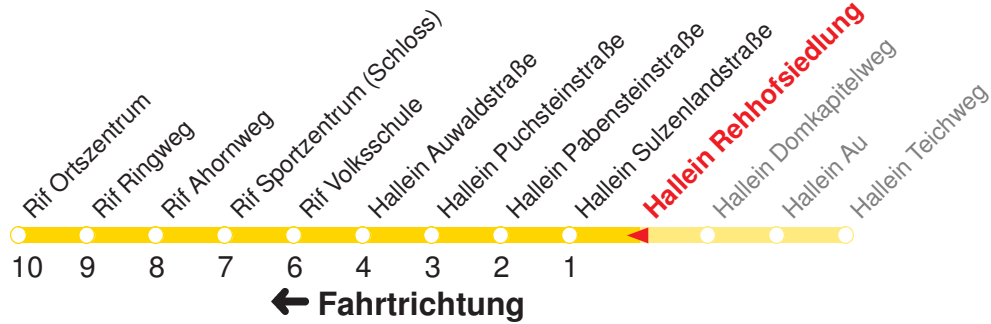

Reisezeit in Minuten.

	Montag - Freitag	Schulfrei Montag - Freitag	Samstag	Sonn- und Feiertag
Std.	Minuten	Minuten	Minuten	Minuten
7	33_B			
8				
9				
10				
11			29	
12				
13				
14				
15	59	59		

B : Fährt ab Rif Sportzentrum (Schloss)
direkt Richtung Taxach Brückenwirt

SCHULFREI: 24.12.15–05.01.16, 08.02.16–12.02.16, 21.03.16–29.03.16, 17.05.16, 27.05.16, 11.07.16–09.09.16, 02.11.16

Betreiber: Autobusbetrieb Marazeck GmbH 5020 Salzburg Julius-Welser-Strasse 8
Diesen Plan erhalten Sie unter www.albus.at oder Verkehrs-Serviceline 0662/44 801 500

Ohne Gewähr. Für versäumte Anschlüsse wird nicht gehaftet! Am 24.12. & 31.12. (wenn nicht Sonntag) Samstag-Fahrplan.