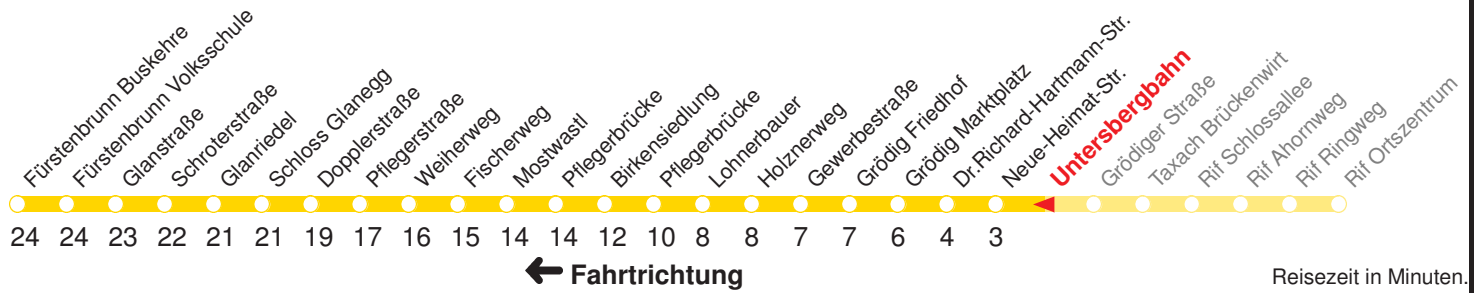

Montag - Freitag	Schulfrei Montag - Freitag	Samstag	Sonn- und Feiertag
Std.	Minuten	Minuten	Minuten	Minuten
6		33 55_D	20	
7	50_D	02 50_D	20_D	18_D
8	20 50_D	20 50_D	20	18_D
9	20 50_D	20 50_D	20_D	18_D
10	20 50_D	20 50_D	20	05
11	30_S 50_D	20 50_D	20_D	18_D
12	30_S 55_A	20 50_D	20	18_D
13	20_S 55_A	20 50_D	20_D	18_D
14	20_S 50_D	20 50_D	20	18_D
15	20 50_D	20 50_D	20_D	18_D
16	20 50_D	20 50_D	20	18_D
17	20 50_D	20 50_D	20_D	18_D
18	20	20	20	<u>18</u>

_D : Fahrt ab Untersbergbahn über Grödig Buchbichl, Feuerwehr, Marktplatz, Friedhof direkt Richtung Dopplerstraße - Glanegg - Fürstenbrunn

_S : Fahrt über Grödig Schulzentrum
_A : Fahrt über Buchbichl, Feuerwehr und ab Friedhof über Birkensiedlung bis Fürstenbrunn
— : Fahrt nur bis Dopplerstraße

SCHULFREI: 24.12.15–05.01.16, 08.02.16–12.02.16, 21.03.16–29.03.16, 17.05.16, 27.05.16, 11.07.16–09.09.16, 02.11.16

Betreiber: Autobusbetrieb Marazeck GmbH 5020 Salzburg Julius-Welser-Strasse 8
Diesen Plan erhalten Sie unter www.albus.at oder Verkehrs-Serviceline 0662/44 801 500

Ohne Gewähr. Für versäumte Anschlüsse wird nicht gehaftet! Am 24.12. & 31.12. (wenn nicht Sonntag) Samstag-Fahrplan.