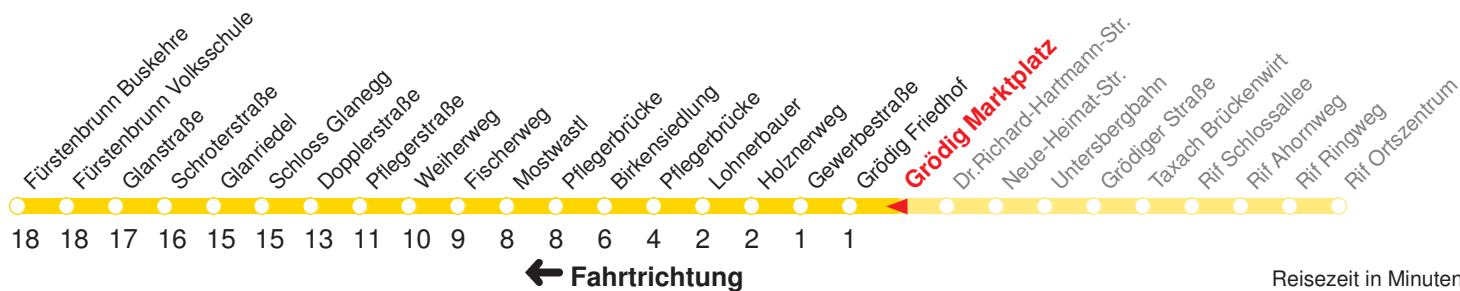

Montag - Freitag	Schulfrei Montag - Freitag	Samstag	Sonn- und Feiertag
Std.	Minuten	Minuten	Minuten	Minuten
6		39 58_D	26	
7	00_G 53_D	08 53_D	23_D	21_D
8	26 53_D	26 53_D	26	21_D
9	26 53_D	26 53_D	23_D	21_D
10	26 53_D	26 53_D	26	11
11	40 53_D	26 53_D	23_D	21_D
12	40 58	26 53_D	26	21_D
13	30 58	26 53_D	23_D	21_D
14	30 53_D	26 53_D	26	21_D
15	26 53_D	26 53_D	23_D	21_D
16	26 53_D	26 53_D	26	21_D
17	26 53_D	26 53_D	23_D	21_D
18	26	26	26	<u>24</u>

G : Ohne Halt bis Glanegg; Fahrt über Birken-siedlung bis Grödig Schulzentrum

D : Fahrt ab Untersbergbahn über Grödig Buchbichl, Feuerwehr, Marktplatz, Friedhof direkt Richtung Dopplerstraße - Glanegg - Fürstenbrunn

— : Fahrt nur bis Dopplerstraße

SCHULFREI: 24.12.15–05.01.16, 08.02.16–12.02.16, 21.03.16–29.03.16, 17.05.16, 27.05.16, 11.07.16–09.09.16, 02.11.16

Betreiber: Autobusbetrieb Marazeck GmbH 5020 Salzburg Julius-Welser-Strasse 8
Diesen Plan erhalten Sie unter www.albus.at oder Verkehrs-Serviceline 0662/44 801 500

Ohne Gewähr. Für versäumte Anschlüsse wird nicht gehaftet!

Am 24.12. & 31.12. (wenn nicht Sonntag) Samstag-Fahrplan.