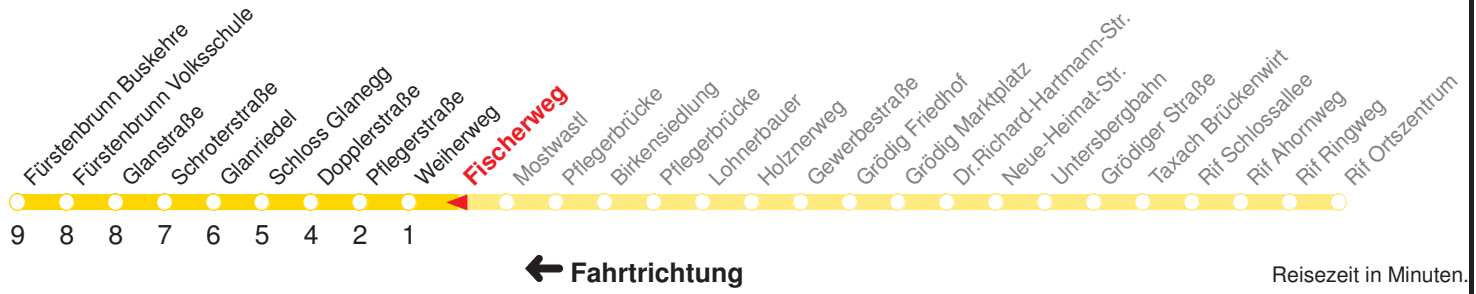

Montag - Freitag	Schulfrei Montag - Freitag	Samstag	Sonn- und Feiertag
Std.	Minuten	Minuten	Minuten	Minuten
6	52	51	35	
7	39	19		
8	35	35	35	
9	35	35		
10	35	35	35	20
11	48	35		
12	48	35	35	
13	08 38	35		
14	08 38	35	35	
15	35	35		
16	35	35	35	
17	35	35		
18	35	35	35	<u>33</u>

—: Fährt nur bis Dopplerstraße

SCHULFREI: 24.12.15–05.01.16, 08.02.16–12.02.16, 21.03.16–29.03.16, 17.05.16, 27.05.16, 11.07.16–09.09.16, 02.11.16

Betreiber: Autobusbetrieb Marazeck GmbH 5020 Salzburg Julius-Welser-Strasse 8
Diesen Plan erhalten Sie unter www.albus.at oder Verkehrs-Serviceline 0662/44 801 500

Ohne Gewähr. Für versäumte Anschlüsse wird nicht gehaftet! Am 24.12. & 31.12. (wenn nicht Sonntag) Samstag-Fahrplan.