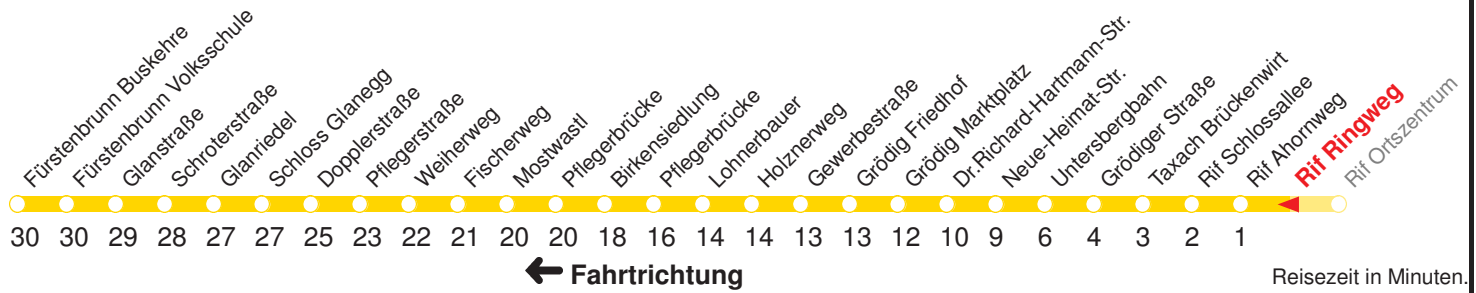

Montag - Freitag	Schulfrei Montag - Freitag	Samstag	Sonn- und Feiertag
Std.	Minuten	Minuten	Minuten	Minuten
6	14A	14B	11	
7			06_D <u>41</u>	06_D
8	11 41	11 41_D	11 <u>41</u>	11_D
9	11 41	11 41_D	11_D <u>41</u>	11_D 59
10	11 41	11 41_D	11 <u>41</u>	
11	11_s 41 52A	11 41_D	11_D <u>41</u>	11_D
12	11_s 41 52A	11 41_D	11 <u>41</u>	11_D
13	11_s 41 52A	11 41_D	11_D <u>41</u>	11_D
14	11_s 41	11 41_D	11 <u>41</u>	11_D
15	11 41	11 41_D	11_D <u>41</u>	11_D
16	11 41	11 41_D	11 <u>41</u>	11_D
17	11 41	11 41_D	11_D <u>41</u>	11_D
18	11 <u>41</u>	11 <u>41</u>	11	11 ◇◇◇◇

A : Fährt nur bis Untersbergbahn - Nach Salzburg bei der Untersbergbahn in die Linie 25 umsteigen
s : Fährt über Grödig Schulzentrum
— : Fährt nur bis Taxach Brückenwirt
B : Nach Salzburg bei der Untersbergbahn in die Linie 25 umsteigen

D : Fährt ab Untersbergbahn über Grödig Buchbichl, Feuerwehr, Marktplatz, Friedhof direkt Richtung Dopplerstraße - Glanegg - Fürstenbrunn
◇◇◇◇ : Fährt nur bis Dopplerstraße

SCHULFREI: 24.12.15–05.01.16, 08.02.16–12.02.16, 21.03.16–29.03.16, 17.05.16, 27.05.16, 11.07.16–09.09.16, 02.11.16

Betreiber: Autobusbetrieb Marazeck GmbH 5020 Salzburg Julius-Welser-Strasse 8
Diesen Plan erhalten Sie unter www.albus.at oder Verkehrs-Serviceline 0662/44 801 500

Ohne Gewähr. Für versäumte Anschlüsse wird nicht gehaftet!

Am 24.12. & 31.12. (wenn nicht Sonntag) Samstag-Fahrplan.