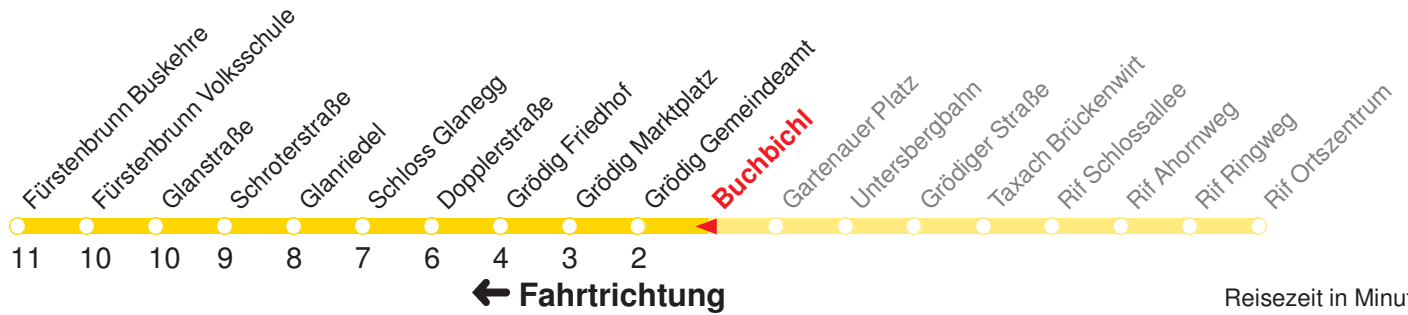

Montag - Freitag	Schulfrei Montag - Freitag	Samstag	Sonn- und Feiertag
Std.	Minuten	Minuten	Minuten	Minuten
6		56_D		
7	51_D	51_D	21_D	19_D
8	51_D	51_D		19_D
9	51_D	51_D	21_D	19_D
10	51_D	51_D		
11	51_D	51_D	21_D	19_D
12	56_A	51_D		19_D
13	56_A	51_D	21_D	19_D
14	51_D	51_D		19_D
15	51_D	51_D	21_D	19_D
16	51_D	51_D		19_D
17	51_D	51_D	21_D	19_D

D : Fährt ab Untersbergbahn über Grödig Buchbichl, Feuerwehr, Marktplatz, Friedhof direkt Richtung Dopplerstraße - Glanegg - Fürstenbrunn

A : Fährt über Buchbichl, Feuerwehr und ab Friedhof über Birkensiedlung bis Fürstenbrunn

SCHULFREI: 24.12.15–05.01.16, 08.02.16–12.02.16, 21.03.16–29.03.16, 17.05.16, 27.05.16, 11.07.16–09.09.16, 02.11.16

Betreiber: Autobusbetrieb Marazeck GmbH 5020 Salzburg Julius-Welser-Strasse 8
Diesen Plan erhalten Sie unter www.albus.at oder Verkehrs-Serviceline 0662/44 801 500

Ohne Gewähr. Für versäumte Anschlüsse wird nicht gehaftet!

Am 24.12. & 31.12. (wenn nicht Sonntag) Samstag-Fahrplan.