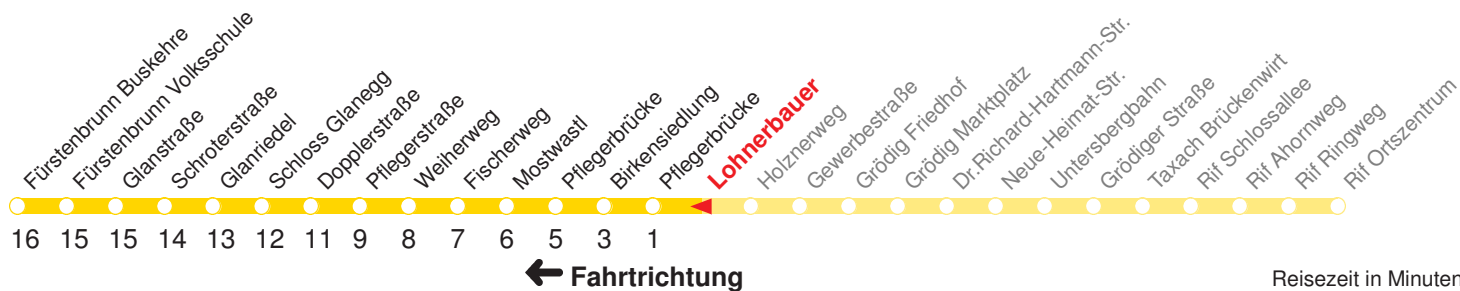

Reisezeit in Minuten.

	Montag - Freitag	Schulfrei Montag - Freitag	Samstag	Sonn- und Feiertag
Std.	Minuten	Minuten	Minuten	Minuten
6	45	41	28	
7	<u>05_J</u> 32	10		
8	28	28	28	
9	28	28		
10	28	28	28	13
11	42	28		
12	42	28	28	
13	00 32	28		
14	00 32	28	28	
15	28	28		
16	28	28	28	
17	28	28		
18	28	28	28	26 ◇◇◇◇

J : Fahrt ab Pflegerbrücke bis Justizgebäude
— : Fahrt nur bis Pflegerbrücke

◇◇◇◇ : Fahrt nur bis Dopplerstraße

SCHULFREI: 24.12.15–05.01.16, 08.02.16–12.02.16, 21.03.16–29.03.16, 17.05.16, 27.05.16, 11.07.16–09.09.16, 02.11.16

Betreiber: Autobusbetrieb Marazek GmbH 5020 Salzburg Julius-Welser-Strasse 8
Diesen Plan erhalten Sie unter www.albus.at oder Verkehrs-Serviceline 0662/44 801 500

Ohne Gewähr. Für versäumte Anschlüsse wird nicht gehaftet! Am 24.12. & 31.12. (wenn nicht Sonntag) Samstag-Fahrplan.