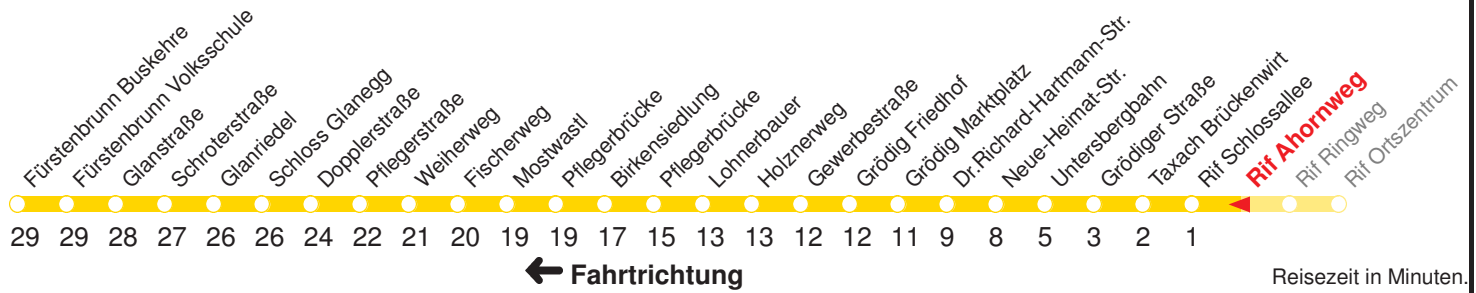

Montag - Freitag	Schulfrei Montag - Freitag	Samstag	Sonn- und Feiertag
Std.	Minuten	Minuten	Minuten	Minuten
6	15_A	15_B	12	
7			07_D <u>42</u>	07_D
8	12 42	12 42_D	12 <u>42</u>	12_D
9	12 42	12 42_D	12_D <u>42</u>	12_D
10	12 42	12 42_D	12 <u>42</u>	00
11	12_s 42 53_A	12 42_D	12_D <u>42</u>	12_D
12	12_s 42 53_A	12 42_D	12 <u>42</u>	12_D
13	12_s 42 53_A	12 42_D	12_D <u>42</u>	12_D
14	12_s 42	12 42_D	12 <u>42</u>	12_D
15	12 42	12 42_D	12_D <u>42</u>	12_D
16	12 42	12 42_D	12 <u>42</u>	12_D
17	12 42	12 42_D	12_D <u>42</u>	12_D
18	12 <u>42</u>	12 <u>42</u>	12	12 ○○○○

A : Fährt nur bis Untersbergbahn - Nach Salzburg bei der Untersbergbahn in die Linie 25 umsteigen
s : Fährt über Grödig Schulzentrum
    : Fährt nur bis Taxach Brückenwirt
B : Nach Salzburg bei der Untersbergbahn in die Linie 25 umsteigen

D : Fährt ab Untersbergbahn über Grödig Buchbichl, Feuerwehr, Marktplatz, Friedhof direkt Richtung Dopplerstraße - Glanegg - Fürstenbrunn
○○○○ : Fährt nur bis Dopplerstraße

SCHULFREI: 24.12.15–05.01.16, 08.02.16–12.02.16, 21.03.16–29.03.16, 17.05.16, 27.05.16, 11.07.16–09.09.16, 02.11.16

Betreiber: Autobusbetrieb Marazeck GmbH 5020 Salzburg Julius-Welser-Strasse 8
Diesen Plan erhalten Sie unter www.albus.at oder Verkehrs-Serviceline 0662/44 801 500

Ohne Gewähr. Für versäumte Anschlüsse wird nicht gehaftet!

Am 24.12. & 31.12. (wenn nicht Sonntag) Samstag-Fahrplan.