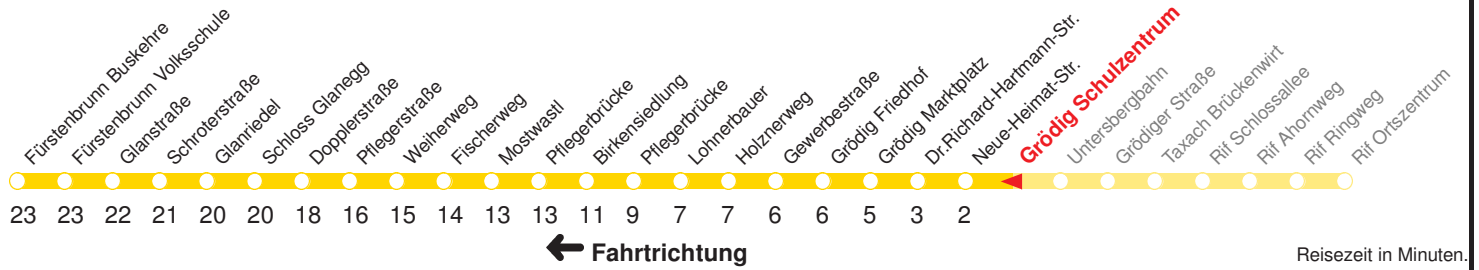

Montag - Freitag	Schulfrei Montag - Freitag	Samstag	Sonn- und Feiertag
Std.	Minuten	Minuten	Minuten	Minuten
11	35			
12	35			
13	25			
14	25			

SCHULFREI: 24.12.15–05.01.16, 08.02.16–12.02.16, 21.03.16–29.03.16, 17.05.16, 27.05.16, 11.07.16–09.09.16, 02.11.16

Betreiber: Autobusbetrieb Marazeck GmbH 5020 Salzburg Julius-Welser-Strasse 8
Diesen Plan erhalten Sie unter www.albus.at oder Verkehrs-Serviceline 0662/44 801 500

Ohne Gewähr. Für versäumte Anschlüsse wird nicht gehaftet!

Am 24.12. & 31.12. (wenn nicht Sonntag) Samstag-Fahrplan.