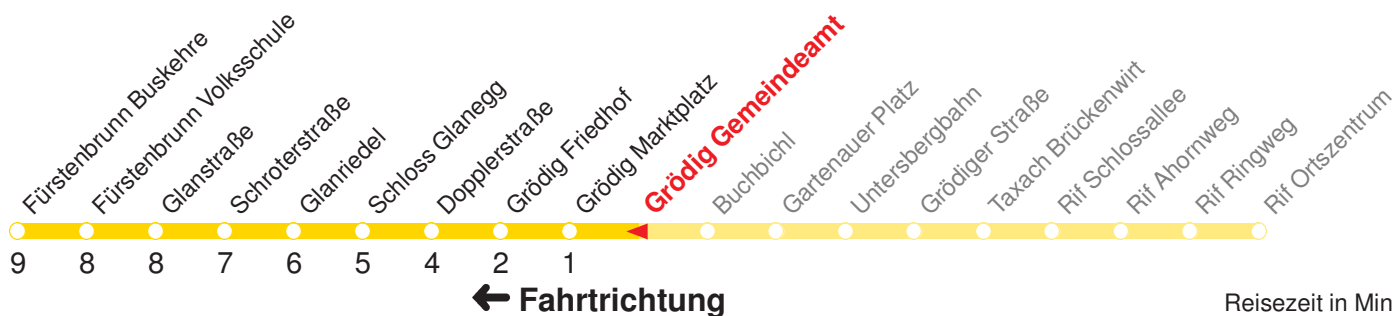

Montag - Freitag	Schulfrei Montag - Freitag	Samstag	Sonn- und Feiertag
Std.	Minuten	Minuten	Minuten	Minuten
6		57_D		
7	52_D	52_D	22_D	20_D
8	52_D	52_D		20_D
9	52_D	52_D	22_D	20_D
10	52_D	52_D		
11	52_D	52_D	22_D	20_D
12	57_A	52_D		20_D
13	57_A	52_D	22_D	20_D
14	52_D	52_D		20_D
15	52_D	52_D	22_D	20_D
16	52_D	52_D		20_D
17	52_D	52_D	22_D	20_D

D : Fährt ab Untersbergbahn über Grödig Buchbichl, Feuerwehr, Marktplatz, Friedhof direkt Richtung Dopplerstraße - Glanegg - Fürstenbrunn

A : Fährt über Buchbichl, Feuerwehr und ab Friedhof über Birkensiedlung bis Fürstenbrunn

SCHULFREI: 24.12.15–05.01.16, 08.02.16–12.02.16, 21.03.16–29.03.16, 17.05.16, 27.05.16, 11.07.16–09.09.16, 02.11.16

Betreiber: Autobusbetrieb Marazeck GmbH 5020 Salzburg Julius-Welser-Strasse 8
Diesen Plan erhalten Sie unter www.albus.at oder Verkehrs-Serviceline 0662/44 801 500

Ohne Gewähr. Für versäumte Anschlüsse wird nicht gehaftet!

Am 24.12. & 31.12. (wenn nicht Sonntag) Samstag-Fahrplan.