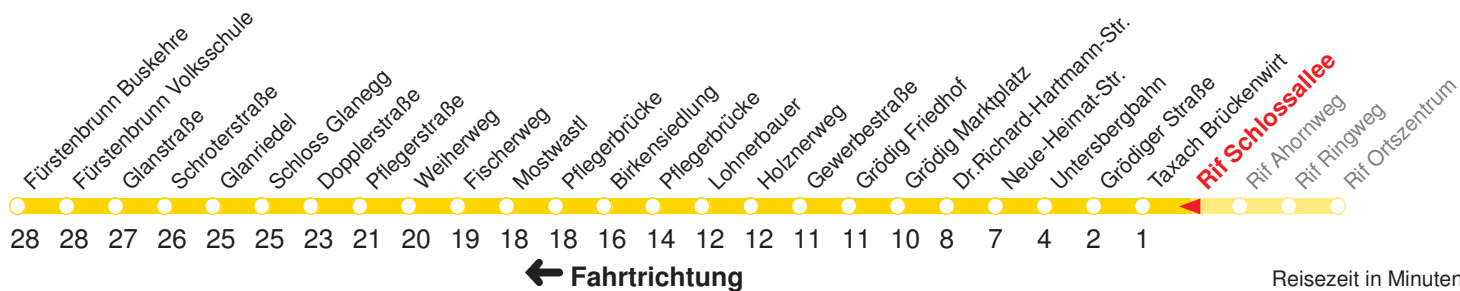

Montag - Freitag	Schulfrei Montag - Freitag	Samstag	Sonn- und Feiertag
Std.	Minuten	Minuten	Minuten	Minuten
6	16^A	16^B	13	
7	42		08^D <u>43</u>	08^D
8	13 43	13 43^D	13 <u>43</u>	13^D
9	13 43	13 43^D	13^D <u>43</u>	13^D
10	13 43	13 43^D	13 <u>43</u>	01
11	13^s 43 54^A	13 43^D	13^D <u>43</u>	13^D
12	13^s 43 54^A	13 43^D	13 <u>43</u>	13^D
13	13^s 43 54^A	13 43^D	13^D <u>43</u>	13^D
14	13^s 43	13 43^D	13 <u>43</u>	13^D
15	13 43	13 43^D	13^D <u>43</u>	13^D
16	13 43	13 43^D	13 <u>43</u>	13^D
17	13 43	13 43^D	13^D <u>43</u>	13^D
18	13 <u>43</u>	13 <u>43</u>	13	13 ◇◇◇◇

A : Fährt nur bis Untersbergbahn - Nach Salzburg bei der Untersbergbahn in die Linie 25 umsteigen
s : Fährt über Grödig Schulzentrum
    : Fährt nur bis Taxach Brückenwirt
B : Nach Salzburg bei der Untersbergbahn in die Linie 25 umsteigen

D : Fährt ab Untersbergbahn über Grödig Buchbichl, Feuerwehr, Marktplatz, Friedhof direkt Richtung Dopplerstraße - Glanegg - Fürstenbrunn
◇◇◇◇ : Fährt nur bis Dopplerstraße

SCHULFREI: 24.12.15–05.01.16, 08.02.16–12.02.16, 21.03.16–29.03.16, 17.05.16, 27.05.16, 11.07.16–09.09.16, 02.11.16

Betreiber: Autobusbetrieb Marazeck GmbH 5020 Salzburg Julius-Welser-Strasse 8
Diesen Plan erhalten Sie unter www.albus.at oder Verkehrs-Serviceline 0662/44 801 500

Ohne Gewähr. Für versäumte Anschlüsse wird nicht gehaftet!

Am 24.12. & 31.12. (wenn nicht Sonntag) Samstag-Fahrplan.