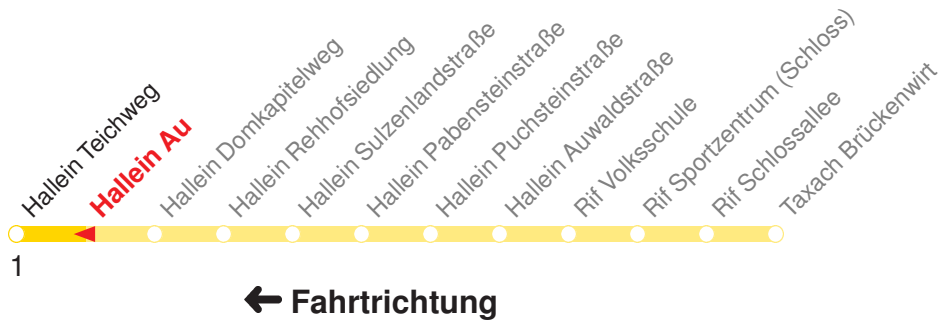

Montag - Freitag	Schulfrei Montag - Freitag	Samstag	Sonn- und Feiertag
Std.	Minuten	Minuten	Minuten	Minuten
11	57			
12	57			
13	57			

SCHULFREI: 24.12.15–05.01.16, 08.02.16–12.02.16, 21.03.16–29.03.16, 17.05.16, 27.05.16, 11.07.16–09.09.16, 02.11.16

Betreiber: Autobusbetrieb Marazeck GmbH 5020 Salzburg Julius-Welser-Strasse 8
Diesen Plan erhalten Sie unter www.albus.at oder Verkehrs-Serviceline 0662/44 801 500

Ohne Gewähr. Für versäumte Anschlüsse wird nicht gehaftet!

Am 24.12. & 31.12. (wenn nicht Sonntag) Samstag-Fahrplan.