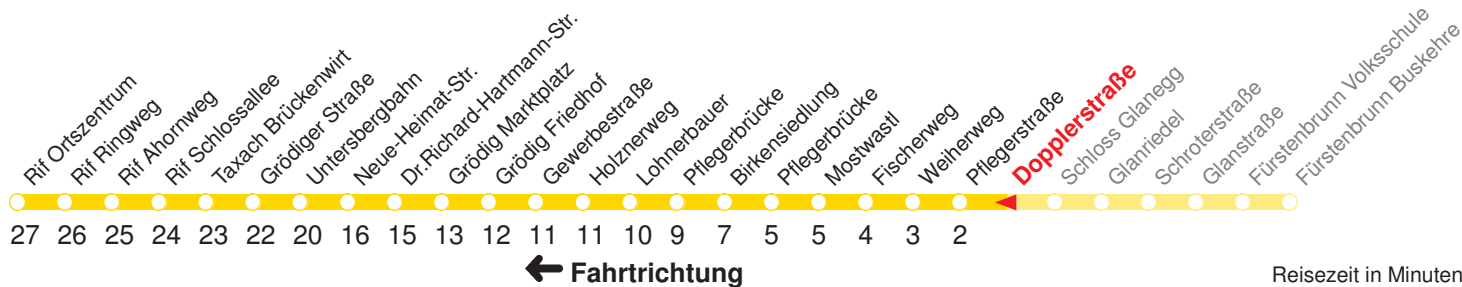

Reisezeit in Minuten.

	Montag - Freitag	Schulfrei Montag - Freitag	Samstag	Sonn- und Feiertag
Std.	Minuten	Minuten	Minuten	Minuten
6	<u>11</u> 40 ○○○○	<u>11</u> 40_T *****	<u>11</u> 35_R 55_R	
7	06_A 11_S	06 32_R *****	54	35_R
8	02_R 24	02_R 24		35_R
9	02_R 24	02_R 24	03_R 54	35_R
10	02_R 24	02_R 24		35_R
11	02_R 24 *****	02_R 24	03_R 54	35_R
12	02_R 24 *****	02_R 24		35_R
13	02_R 24 *****	02_R 24	03_R 54	35_R
14	02_R 24	02_R 24		35_R
15	02_R 24	02_R 24	03_R 54	35_R
16	02_R 24	02_R 24		35_R
17	02_R 24	02_R 24	03_R 54	35
18	02_R	02_R		

—: Fährt nur bis Birkensiedlung
○○○○: Fährt nur bis Grödig Friedhof
S: Fährt ab Glanegg Dopplerstraße über Grödig Friedhof, Marktplatz, Dr.-Richard-Hartmann-Straße bis Grödig Schulzentrum
A: Fährt ab Dr.-Richard-Hartmann-Straße bis Grödig Schulzentrum
R: Fährt ab Dopplerstraße über Grödig Friedhof, Marktplatz, Feuerwehr, Buchbichl, Untersbergbahn bis Rif Ortszentrum
*****: Fährt nur bis Taxach Brückenwirt
T: Fährt ab Glanegg Dopplerstraße über Grödig Friedhof, Marktplatz, Feuerwehr, Buchbichl, Untersbergbahn bis Taxach Brückenwirt

SCHULFREI: 24.12.15–05.01.16, 08.02.16–12.02.16, 21.03.16–29.03.16, 17.05.16, 27.05.16, 11.07.16–09.09.16, 02.11.16

Betreiber: Autobusbetrieb Marazeck GmbH 5020 Salzburg Julius-Welser-Strasse 8
Diesen Plan erhalten Sie unter www.albus.at oder Verkehrs-Serviceline 0662/44 801 500

Ohne Gewähr. Für versäumte Anschlüsse wird nicht gehaftet! Am 24.12. & 31.12. (wenn nicht Sonntag) Samstag-Fahrplan.