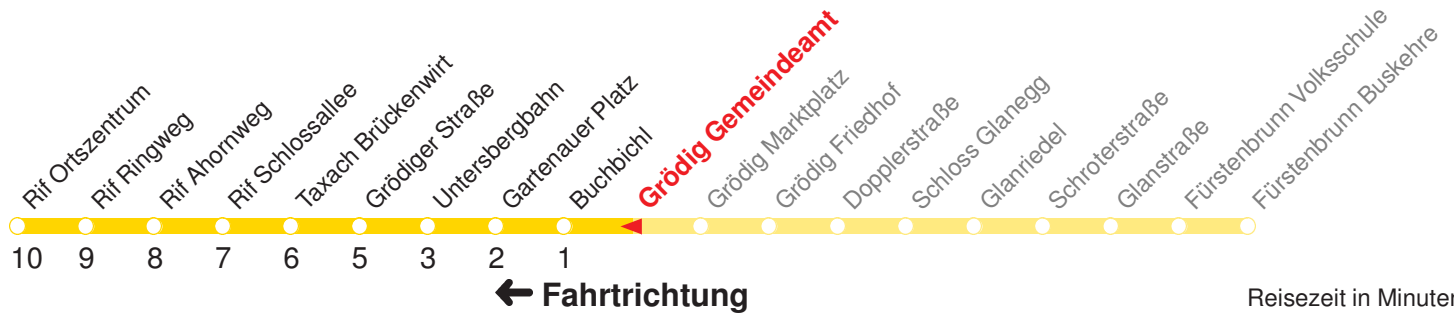

Montag - Freitag	Schulfrei Montag - Freitag	Samstag	Sonn- und Feiertag
Std.	Minuten	Minuten	Minuten	Minuten
6		<u>44</u>	39 59	
7		36		39
8	06	06		39
9	06	06	07	39
10	06	06		39
11	06	06	07	39
12	06	06		39
13	06	06	07	39
14	06	06		39
15	06	06	07	39
16	06	06		39
17	06	06	07	
18	06	06		

—: Fährt nur bis Taxach Brückenwirt

SCHULFREI: 24.12.15–05.01.16, 08.02.16–12.02.16, 21.03.16–29.03.16, 17.05.16, 27.05.16, 11.07.16–09.09.16, 02.11.16

Betreiber: Autobusbetrieb Marazeck GmbH 5020 Salzburg Julius-Welser-Strasse 8
Diesen Plan erhalten Sie unter www.albus.at oder Verkehrs-Serviceline 0662/44 801 500

Ohne Gewähr. Für versäumte Anschlüsse wird nicht gehaftet!

Am 24.12. & 31.12. (wenn nicht Sonntag) Samstag-Fahrplan.