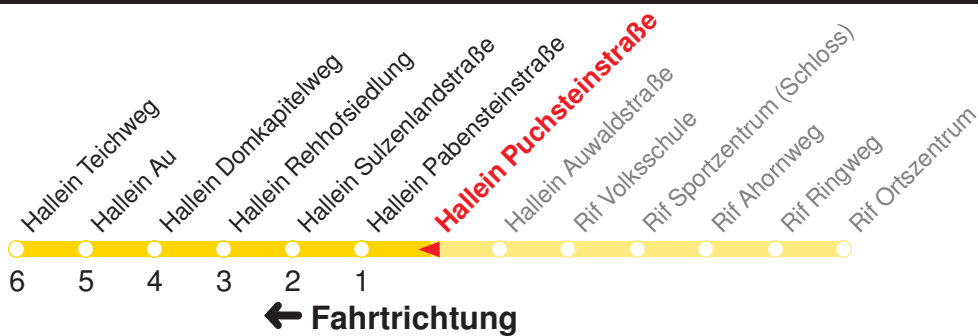

Montag - Freitag	Schulfrei Montag - Freitag	Samstag	Sonn- und Feiertag
Std.	Minuten	Minuten	Minuten	Minuten
7	<u>38</u>			
8	<u>28</u>	<u>28</u>	<u>27</u>	
9				
10				
11	52			
12	52	<u>57</u>		
13	52	<u>57</u>		

—: Fährt nur bis Hallein Rehofsiedlung

SCHULFREI: 24.12.15–05.01.16, 08.02.16–12.02.16, 21.03.16–29.03.16, 17.05.16, 27.05.16, 11.07.16–09.09.16, 02.11.16

Betreiber: Autobusbetrieb Marazeck GmbH 5020 Salzburg Julius-Welser-Strasse 8
Diesen Plan erhalten Sie unter www.albus.at oder Verkehrs-Serviceline 0662/44 801 500

Ohne Gewähr. Für versäumte Anschlüsse wird nicht gehaftet! Am 24.12. & 31.12. (wenn nicht Sonntag) Samstag-Fahrplan.