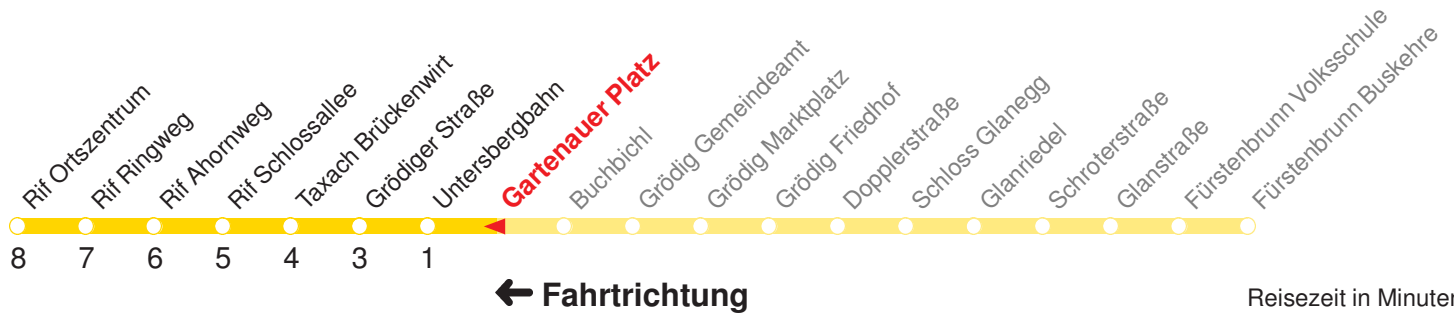

Montag - Freitag	Schulfrei Montag - Freitag	Samstag	Sonn- und Feiertag
Std.	Minuten	Minuten	Minuten	Minuten
6		<u>46</u>	41	
7		38	01	41
8	08	08		41
9	08	08	09	41
10	08	08		41
11	08	08	09	41
12	08	08		41
13	08	08	09	41
14	08	08		41
15	08	08	09	41
16	08	08		41
17	08	08	09	
18	08	08		

—: Fährt nur bis Taxach Brückenwirt

SCHULFREI: 24.12.15–05.01.16, 08.02.16–12.02.16, 21.03.16–29.03.16, 17.05.16, 27.05.16, 11.07.16–09.09.16, 02.11.16

Betreiber: Autobusbetrieb Marazeck GmbH 5020 Salzburg Julius-Welser-Strasse 8
Diesen Plan erhalten Sie unter www.albus.at oder Verkehrs-Serviceline 0662/44 801 500

Ohne Gewähr. Für versäumte Anschlüsse wird nicht gehaftet! Am 24.12. & 31.12. (wenn nicht Sonntag) Samstag-Fahrplan.