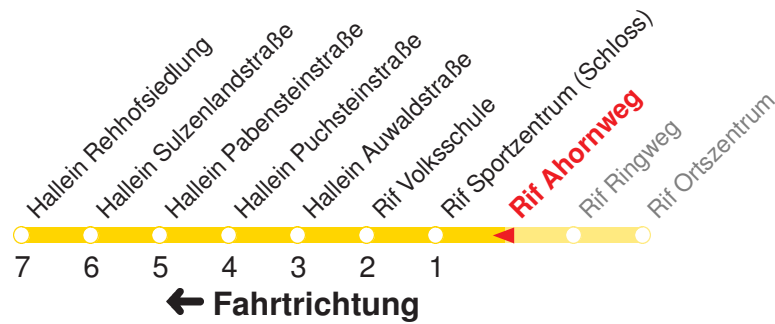

Montag - Freitag	Schulfrei Montag - Freitag	Samstag	Sonn- und Feiertag
Std.	Minuten	Minuten	Minuten	Minuten
7	<u>33</u>			
8	<u>24</u>	<u>24</u>	<u>23</u>	
9				
10				
11				
12		<u>53</u>		
13		<u>53</u>		

—: Fährt nur bis Hallein Rehhofsiedlung

SCHULFREI: 24.12.15–05.01.16, 08.02.16–12.02.16, 21.03.16–29.03.16, 17.05.16, 27.05.16, 11.07.16–09.09.16, 02.11.16

Betreiber: Autobusbetrieb Marazeck GmbH 5020 Salzburg Julius-Welser-Strasse 8
Diesen Plan erhalten Sie unter www.albus.at oder Verkehrs-Serviceline 0662/44 801 500

Ohne Gewähr. Für versäumte Anschlüsse wird nicht gehaftet! Am 24.12. & 31.12. (wenn nicht Sonntag) Samstag-Fahrplan.