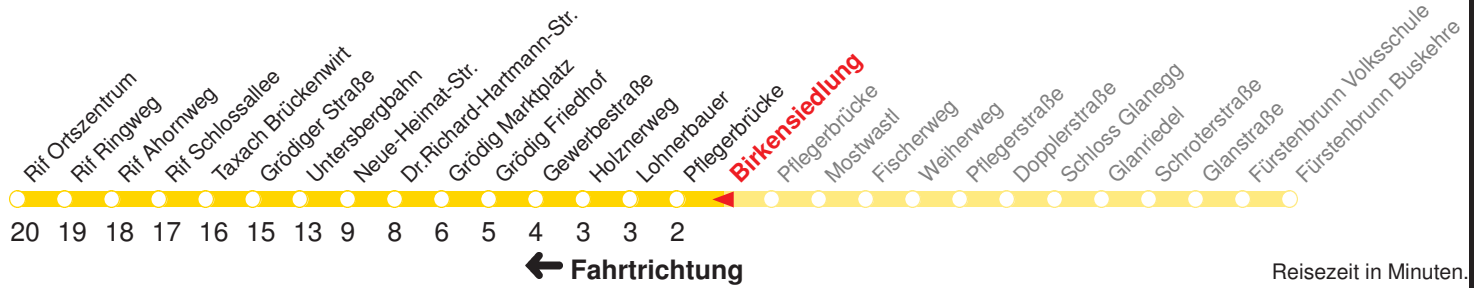

Montag - Freitag	Schulfrei Montag - Freitag	Samstag	Sonn- und Feiertag
Std.	Minuten	Minuten	Minuten	Minuten
6	<u>19_F</u>	<u>19_F</u>	<u>18_F</u>	
7	14_s	16 ◇◇◇◇		
8	31	31	01	
9	31	31		
10	31	31	01	
11	31 ◇◇◇◇	31		
12	31 ◇◇◇◇	31	01	
13	31 ◇◇◇◇	31		
14	31	31	01	
15	31	31		
16	31	31	01	
17	31	31		42
18			01	

F : Fahrt über Grödig Gewerbegebiet nach Fürstenbrunn

: Fahrt nur bis Gewerbestraße

s : Fahrt ab Dr.-Richard-Hartmann-Straße bis Grödig Schulzentrum

◇◇◇◇ : Fahrt nur bis Taxach Brückenwirt

SCHULFREI: 24.12.15–05.01.16, 08.02.16–12.02.16, 21.03.16–29.03.16, 17.05.16, 27.05.16, 11.07.16–09.09.16, 02.11.16

Betreiber: Autobusbetrieb Marazeck GmbH 5020 Salzburg Julius-Welser-Strasse 8
Diesen Plan erhalten Sie unter www.albus.at oder Verkehrs-Serviceline 0662/44 801 500

Ohne Gewähr. Für versäumte Anschlüsse wird nicht gehaftet!

Am 24.12. & 31.12. (wenn nicht Sonntag) Samstag-Fahrplan.