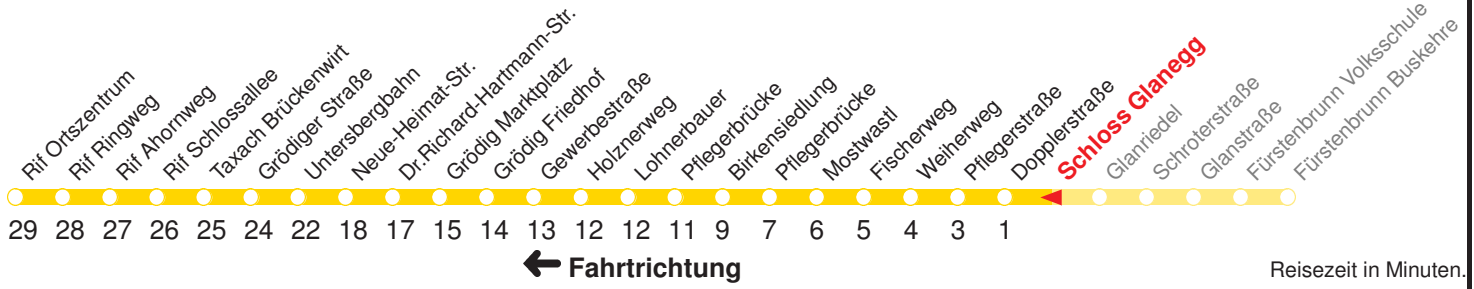

Montag - Freitag	Schulfrei Montag - Freitag	Samstag	Sonn- und Feiertag
Std.	Minuten	Minuten	Minuten	Minuten
6	<u>10</u> 39_{XXXX}	<u>10</u> 39_{...T}	<u>10</u> 34_R 54_R	
7	00_J 10_S *****	05 31_R	53	34_R
8	01_R 23	01_R 23		34_R
9	01_R 23	01_R 23	02_R 53	34_R
10	01_R 23	01_R 23		34_R
11	01_R 23	01_R 23	02_R 53	34_R
12	01_R 23	01_R 23		34_R
13	01_R 23	01_R 23	02_R 53	34_R
14	01_R 23	01_R 23		34_R
15	01_R 23	01_R 23	02_R 53	34_R
16	01_R 23	01_R 23		34_R
17	01_R 23	01_R 23	02_R 53	34
18	01_R	01_R		

—: Fährt nur bis Birkensiedlung
XXXX: Fährt nur bis Grödig Friedhof
J: Fährt ab Glanegg Dopplerstraße über Lohnerbauer bis Justizgebäude
*****: Fährt nur bis Dopplerstraße
S: Fährt ab Glanegg Dopplerstraße über Grödig Friedhof, Marktplatz, Dr.-Richard-Hartmann-Straße bis Grödig Schulzentrum
R: Fährt ab Dopplerstraße über Grödig Friedhof, Marktplatz, Feuerwehr, Buchbichl, Untersbergbahn bis Rif Ortszentrum
...: Fährt nur bis Taxach Brückenwirt
T: Fährt ab Glanegg Dopplerstraße über Grödig Friedhof, Marktplatz, Feuerwehr, Buchbichl, Untersbergbahn bis Taxach Brückenwirt

SCHULFREI: 24.12.15–05.01.16, 08.02.16–12.02.16, 21.03.16–29.03.16, 17.05.16, 27.05.16, 11.07.16–09.09.16, 02.11.16

Betreiber: Autobusbetrieb Marazec GmbH 5020 Salzburg Julius-Welser-Strasse 8
Diesen Plan erhalten Sie unter www.albus.at oder Verkehrs-Serviceline 0662/44 801 500

Ohne Gewähr. Für versäumte Anschlüsse wird nicht gehaftet! Am 24.12. & 31.12. (wenn nicht Sonntag) Samstag-Fahrplan.