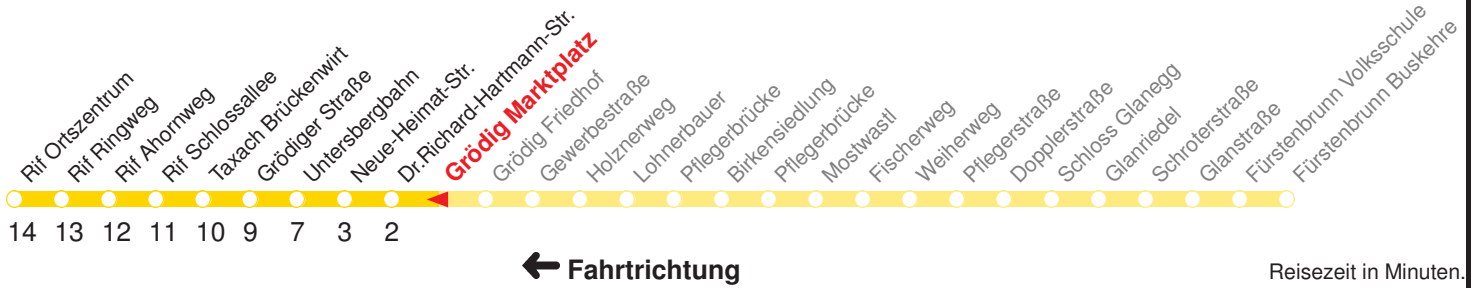

Montag - Freitag	Schulfrei Montag - Freitag	Samstag	Sonn- und Feiertag
Std.	Minuten	Minuten	Minuten	Minuten
6		<u>43</u>_T	38_R 58_R	
7	14_S 20_S	<u>22</u> 35_R		38_R
8	05_R 34	05_R 34	04	38_R
9	05_R 34	05_R 34	06_R	38_R
10	05_R 34	05_R 34	04	38_R
11	05_R <u>34</u>	05_R 34	06_R	38_R
12	05_R <u>34</u>	05_R 34	04	38_R
13	05_R <u>34</u>	05_R 34	06_R	38_R
14	05_R 34	05_R 34	04	38_R
15	05_R 34	05_R 34	06_R	38_R
16	05_R 34	05_R 34	04	38_R
17	05_R 34	05_R 34	06_R	45
18	05_R	05_R	04	

S : Fahrt ab Dr.-Richard-Hartmann-Straße bis Grödig Schulzentrum
R : Fahrt ab Grödig Marktplatz über Feuerwehr, Buchbichl, Untersbergbahn bis Rif Ortszentrum

: Fahrt nur bis Taxach Brückenwirt
T : Fahrt ab Grödig Marktplatz über Feuerwehr, Buchbichl, Untersbergbahn nach Taxach Brückenwirt

SCHULFREI: 24.12.15–05.01.16, 08.02.16–12.02.16, 21.03.16–29.03.16, 17.05.16, 27.05.16, 11.07.16–09.09.16, 02.11.16

Betreiber: Autobusbetrieb Marazeck GmbH 5020 Salzburg Julius-Welser-Strasse 8
Diesen Plan erhalten Sie unter www.albus.at oder Verkehrs-Serviceline 0662/44 801 500

Ohne Gewähr. Für versäumte Anschlüsse wird nicht gehaftet!

Am 24.12. & 31.12. (wenn nicht Sonntag) Samstag-Fahrplan.