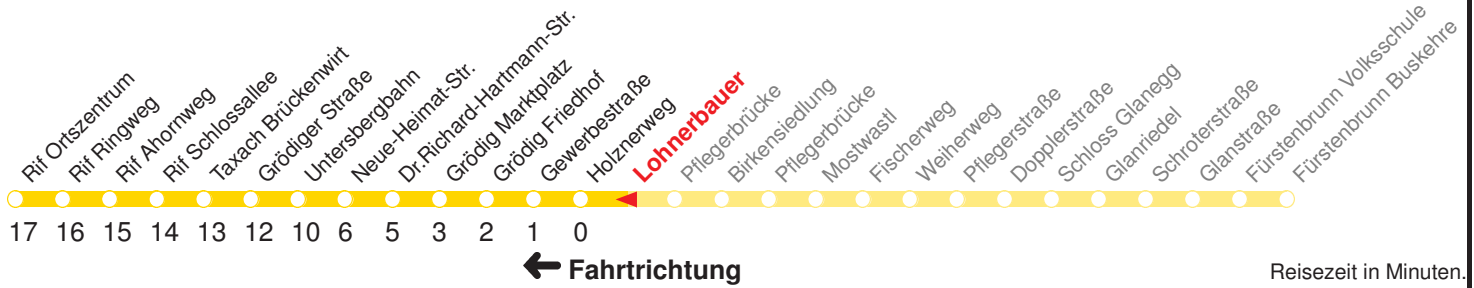

Montag - Freitag	Schulfrei Montag - Freitag	Samstag	Sonn- und Feiertag
Std.	Minuten	Minuten	Minuten	Minuten
6	<u>22</u>_F	<u>22</u>_F	<u>21</u>_F	
7	17_s	19 ◇◇◇◇		
8	32	32	02	
9	32	32		
10	32	32	02	
11	32 ◇◇◇◇	32		
12	32 ◇◇◇◇	32	02	
13	32 ◇◇◇◇	32		
14	32	32	02	
15	32	32		
16	32	32	02	
17	32	32		43
18			02	

F : Fährt über Grödig Gewerbegebiet nach Fürstenbrunn

— : Fährt nur bis Gewerbestraße

s : Fährt ab Dr.-Richard-Hartmann-Straße bis Grödig Schulzentrum

◇◇◇◇ : Fährt nur bis Taxach Brückenwirt

SCHULFREI: 24.12.15–05.01.16, 08.02.16–12.02.16, 21.03.16–29.03.16, 17.05.16, 27.05.16, 11.07.16–09.09.16, 02.11.16

Betreiber: Autobusbetrieb Marazeck GmbH 5020 Salzburg Julius-Welser-Strasse 8
Diesen Plan erhalten Sie unter www.albus.at oder Verkehrs-Serviceline 0662/44 801 500

Ohne Gewähr. Für versäumte Anschlüsse wird nicht gehaftet!

Am 24.12. & 31.12. (wenn nicht Sonntag) Samstag-Fahrplan.