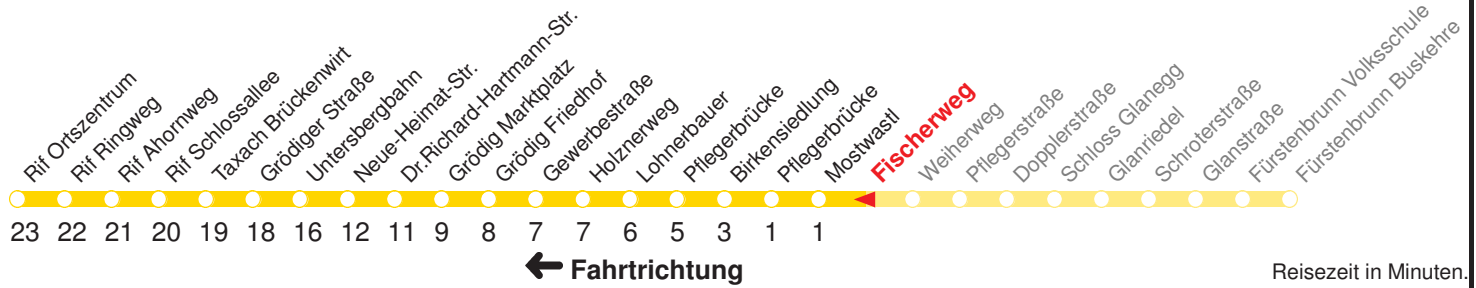

Montag - Freitag	Schulfrei Montag - Freitag	Samstag	Sonn- und Feiertag
Std.	Minuten	Minuten	Minuten	Minuten
6	<u>15</u>	<u>15</u>	<u>14</u>	
7	10_s	10 ◇◇◇◇	57	
8	27	27		
9	27	27	57	
10	27	27		
11	27 ◇◇◇◇	27	57	
12	27 ◇◇◇◇	27		
13	27 ◇◇◇◇	27	57	
14	27	27		
15	27	27	57	
16	27	27		
17	27	27	57	38

—: Fährt nur bis Birkensiedlung

◇◇◇◇: Fährt nur bis Taxach Brückenwirt

s: Fährt ab Dr.-Richard-Hartmann-Straße bis Grödig Schulzentrum

SCHULFREI: 24.12.15–05.01.16, 08.02.16–12.02.16, 21.03.16–29.03.16, 17.05.16, 27.05.16, 11.07.16–09.09.16, 02.11.16

Betreiber: Autobusbetrieb Marazeck GmbH 5020 Salzburg Julius-Welser-Strasse 8
Diesen Plan erhalten Sie unter www.albus.at oder Verkehrs-Serviceline 0662/44 801 500

Ohne Gewähr. Für versäumte Anschlüsse wird nicht gehaftet!

Am 24.12. & 31.12. (wenn nicht Sonntag) Samstag-Fahrplan.