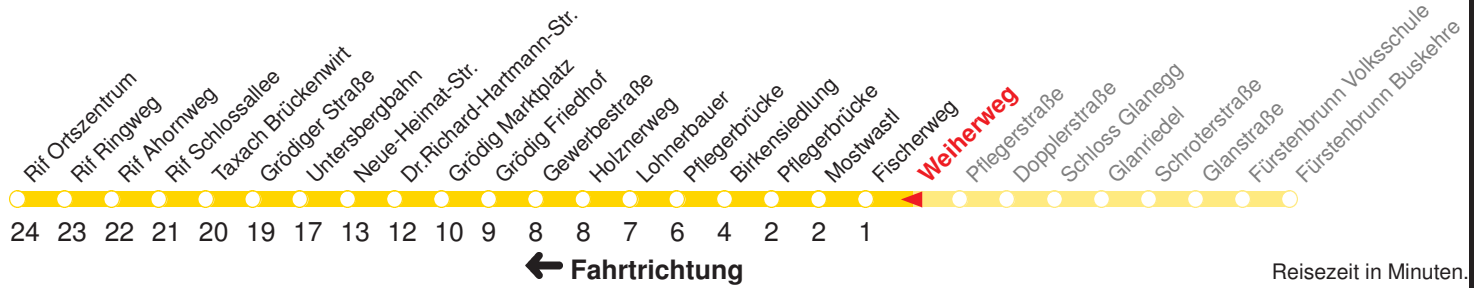

Montag - Freitag	Schulfrei Montag - Freitag	Samstag	Sonn- und Feiertag
Std.	Minuten	Minuten	Minuten	Minuten
6	<u>14</u>	<u>14</u>	<u>13</u>	
7	09_s	09 ◇◇◇◇	56	
8	26	26		
9	26	26	56	
10	26	26		
11	26 ◇◇◇◇	26	56	
12	26 ◇◇◇◇	26		
13	26 ◇◇◇◇	26	56	
14	26	26		
15	26	26	56	
16	26	26		
17	26	26	56	37

— : Fährt nur bis Birkensiedlung   ◇◇◇◇ : Fährt nur bis Taxach Brückenwirt
s : Fährt ab Dr.-Richard-Hartmann-Straße bis Grödig Schulzentrum

SCHULFREI: 24.12.15–05.01.16, 08.02.16–12.02.16, 21.03.16–29.03.16, 17.05.16, 27.05.16, 11.07.16–09.09.16, 02.11.16

Betreiber: Autobusbetrieb Marazeck GmbH 5020 Salzburg Julius-Welser-Strasse 8
Diesen Plan erhalten Sie unter www.albus.at oder Verkehrs-Serviceline 0662/44 801 500

Ohne Gewähr. Für versäumte Anschlüsse wird nicht gehaftet! Am 24.12. & 31.12. (wenn nicht Sonntag) Samstag-Fahrplan.