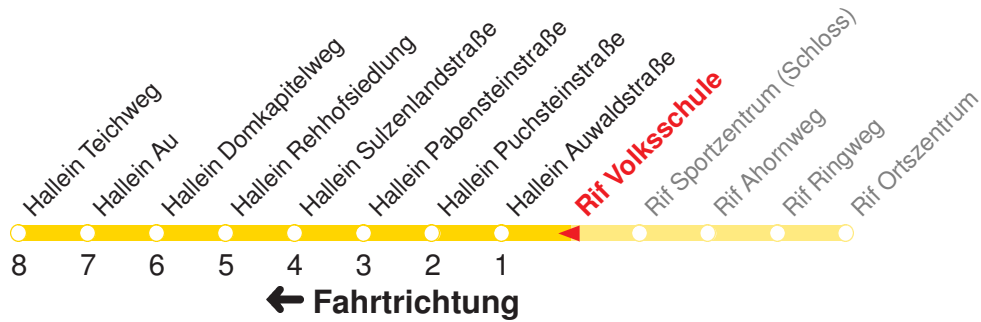

Montag - Freitag	Schulfrei Montag - Freitag	Samstag	Sonn- und Feiertag
Std.	Minuten	Minuten	Minuten	Minuten
7	<u>36</u>			
8	<u>26</u>	<u>26</u>	<u>25</u>	
9				
10				
11	50			
12	50	<u>55</u>		
13	50	<u>55</u>		

—: Fährt nur bis Hallein Rehhofsiedlung

SCHULFREI: 24.12.15–05.01.16, 08.02.16–12.02.16, 21.03.16–29.03.16, 17.05.16, 27.05.16, 11.07.16–09.09.16, 02.11.16

Betreiber: Autobusbetrieb Marazeck GmbH 5020 Salzburg Julius-Welser-Strasse 8
Diesen Plan erhalten Sie unter www.albus.at oder Verkehrs-Serviceline 0662/44 801 500

Ohne Gewähr. Für versäumte Anschlüsse wird nicht gehaftet! Am 24.12. & 31.12. (wenn nicht Sonntag) Samstag-Fahrplan.