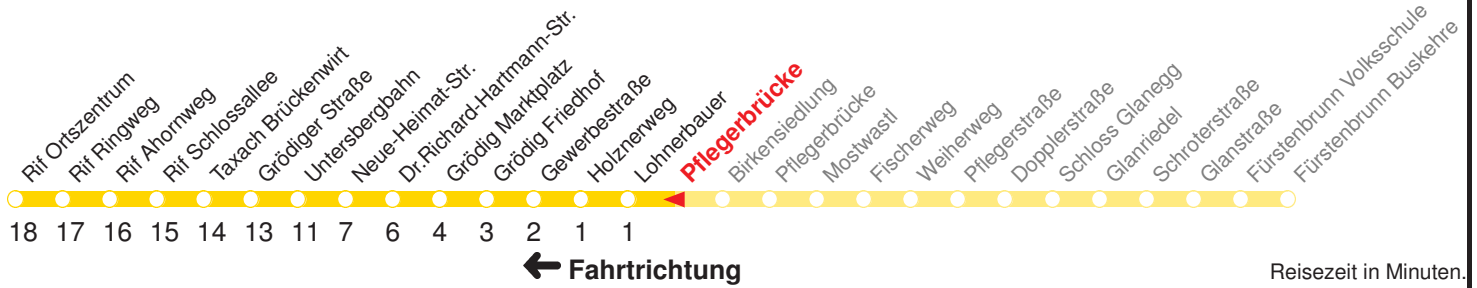

Montag - Freitag	Schulfrei Montag - Freitag	Samstag	Sonn- und Feiertag
Std.	Minuten	Minuten	Minuten	Minuten
6	<u>21</u>_F	<u>21</u>_F	<u>20</u>_F	
7	16_s	18 ◇◇◇◇		
8	32	32	02	
9	32	32		
10	32	32	02	
11	32 ◇◇◇◇	32		
12	32 ◇◇◇◇	32	02	
13	32 ◇◇◇◇	32		
14	32	32	02	
15	32	32		
16	32	32	02	
17	32	32		43
18			02	

F : Fahrt über Grödig Gewerbegebiet nach Fürstenbrunn

— : Fahrt nur bis Gewerbestraße

s : Fahrt ab Dr.-Richard-Hartmann-Straße bis Grödig Schulzentrum

◇◇◇◇ : Fahrt nur bis Taxach Brückenwirt

SCHULFREI: 24.12.15–05.01.16, 08.02.16–12.02.16, 21.03.16–29.03.16, 17.05.16, 27.05.16, 11.07.16–09.09.16, 02.11.16

Betreiber: Autobusbetrieb Marazeck GmbH 5020 Salzburg Julius-Welser-Strasse 8
Diesen Plan erhalten Sie unter www.albus.at oder Verkehrs-Serviceline 0662/44 801 500

Ohne Gewähr. Für versäumte Anschlüsse wird nicht gehaftet!

Am 24.12. & 31.12. (wenn nicht Sonntag) Samstag-Fahrplan.