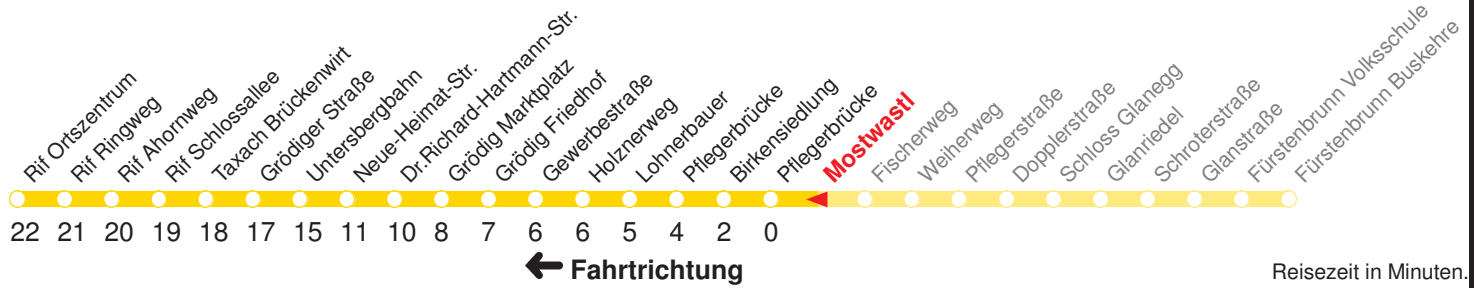

Montag - Freitag	Schulfrei Montag - Freitag	Samstag	Sonn- und Feiertag
Std.	Minuten	Minuten	Minuten	Minuten
6	<u>16</u>	<u>16</u>	<u>15</u>	
7	11_s	11 ◇◇◇◇	58	
8	28	28		
9	28	28	58	
10	28	28		
11	28 ◇◇◇◇	28	58	
12	28 ◇◇◇◇	28		
13	28 ◇◇◇◇	28	58	
14	28	28		
15	28	28	58	
16	28	28		
17	28	28	58	39

— : Fährt nur bis Birkensiedlung

◇◇◇◇ : Fährt nur bis Taxach Brückenwirt

s : Fährt ab Dr.-Richard-Hartmann-Straße bis Grödig Schulzentrum

SCHULFREI: 24.12.15–05.01.16, 08.02.16–12.02.16, 21.03.16–29.03.16, 17.05.16, 27.05.16, 11.07.16–09.09.16, 02.11.16

Betreiber: Autobusbetrieb Marazeck GmbH 5020 Salzburg Julius-Welser-Strasse 8
Diesen Plan erhalten Sie unter www.albus.at oder Verkehrs-Serviceline 0662/44 801 500

Ohne Gewähr. Für versäumte Anschlüsse wird nicht gehaftet! Am 24.12. & 31.12. (wenn nicht Sonntag) Samstag-Fahrplan.