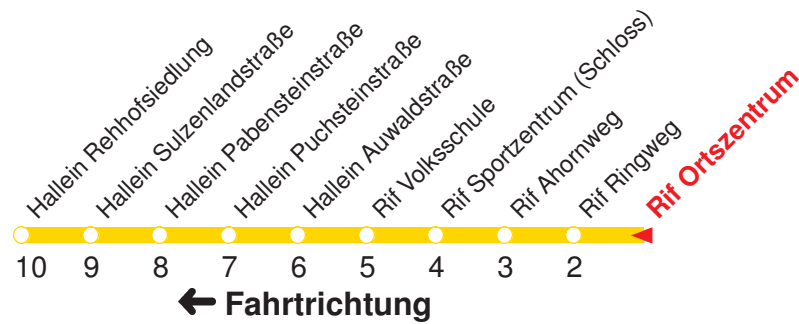

Reisezeit in Minuten.

	Montag - Freitag	Schulfrei Montag - Freitag	Samstag	Sonn- und Feiertag
Std.	Minuten	Minuten	Minuten	Minuten
7	<u>30</u>			
8	<u>21</u>	<u>21</u>	<u>20</u>	
9				
10				
11				
12		<u>50</u>		
13		<u>50</u>		

—: Fährt nur bis Hallein Rehhofsiedlung

SCHULFREI: 24.12.15–05.01.16, 08.02.16–12.02.16, 21.03.16–29.03.16, 17.05.16, 27.05.16, 11.07.16–09.09.16, 02.11.16

Betreiber: Autobusbetrieb Marazeck GmbH 5020 Salzburg Julius-Welser-Strasse 8
Diesen Plan erhalten Sie unter www.albus.at oder Verkehrs-Serviceline 0662/44 801 500

Ohne Gewähr. Für versäumte Anschlüsse wird nicht gehaftet! Am 24.12. & 31.12. (wenn nicht Sonntag) Samstag-Fahrplan.