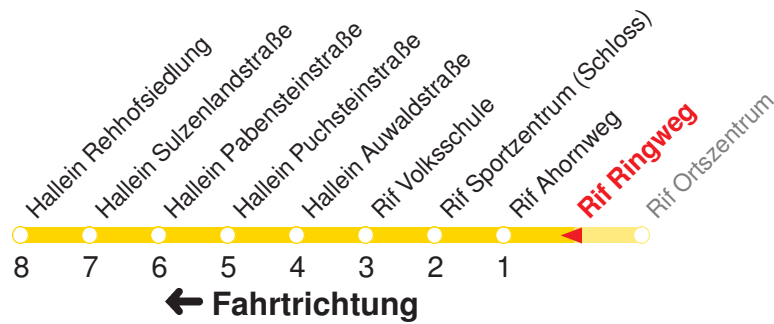

Reisezeit in Minuten.

	Montag - Freitag	Schulfrei Montag - Freitag	Samstag	Sonn- und Feiertag
Std.	Minuten	Minuten	Minuten	Minuten
7	<u>32</u>			
8	<u>23</u>	<u>23</u>	<u>22</u>	
9				
10				
11				
12		<u>52</u>		
13		<u>52</u>		

—: Fährt nur bis Hallein Rehhofsiedlung

SCHULFREI: 24.12.15–05.01.16, 08.02.16–12.02.16, 21.03.16–29.03.16, 17.05.16, 27.05.16, 11.07.16–09.09.16, 02.11.16

Betreiber: Autobusbetrieb Marazeck GmbH 5020 Salzburg Julius-Welser-Strasse 8
Diesen Plan erhalten Sie unter www.albus.at oder Verkehrs-Serviceline 0662/44 801 500

Ohne Gewähr. Für versäumte Anschlüsse wird nicht gehaftet! Am 24.12. & 31.12. (wenn nicht Sonntag) Samstag-Fahrplan.