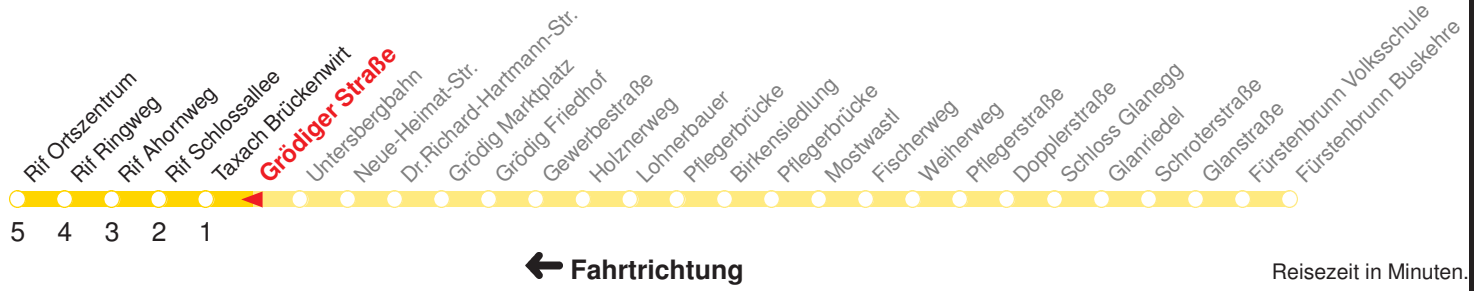

Montag - Freitag	Schulfrei Montag - Freitag	Samstag	Sonn- und Feiertag
Std.	Minuten	Minuten	Minuten	Minuten
6		<u>49</u>	44	
7		<u>31</u> 42	08	44
8	12 42	12 42	12	44
9	12 42	12 42	12	44
10	12 42	12 42	12	44
11	12 42 <u>42_H</u>	12 42	12	44
12	12 42 <u>42_H</u>	12 42	12	44
13	12 42 <u>42_H</u>	12 42	12	44
14	12 42	12 42	12	44
15	12 42	12 42	12	44
16	12 42	12 42	12	44
17	12 42	12 42	12	53
18	12	12	12	

_H : Fährt ab Taxach Brückenwirt weiter über Volksschule Rif nach Rehhofsiedlung

— : Fährt nur bis Taxach Brückenwirt

SCHULFREI: 24.12.15–05.01.16, 08.02.16–12.02.16, 21.03.16–29.03.16, 17.05.16, 27.05.16, 11.07.16–09.09.16, 02.11.16

Betreiber: Autobusbetrieb Marazeck GmbH 5020 Salzburg Julius-Welser-Strasse 8
Diesen Plan erhalten Sie unter www.albus.at oder Verkehrs-Serviceline 0662/44 801 500

Ohne Gewähr. Für versäumte Anschlüsse wird nicht gehaftet!

Am 24.12. & 31.12. (wenn nicht Sonntag) Samstag-Fahrplan.