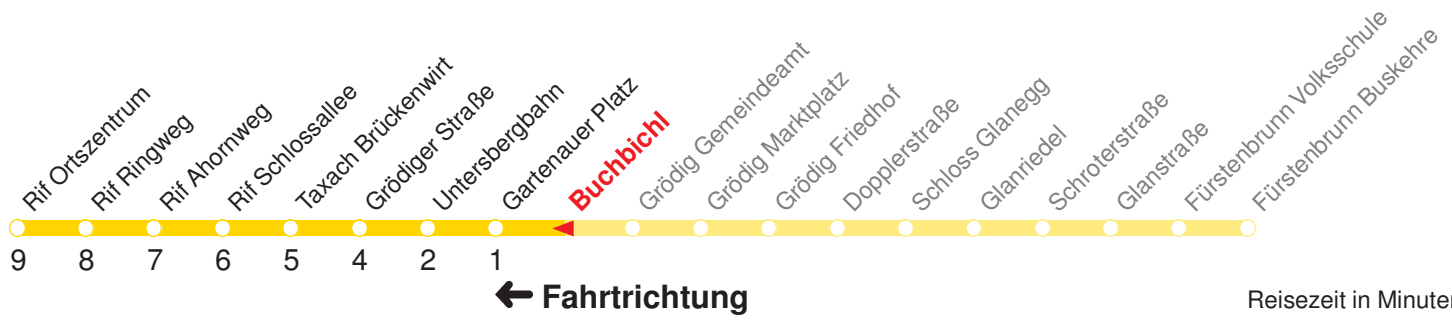

Montag - Freitag	Schulfrei Montag - Freitag	Samstag	Sonn- und Feiertag
Std.	Minuten	Minuten	Minuten	Minuten
6		<u>45</u>	40	
7		37	00	40
8	07	07		40
9	07	07	08	40
10	07	07		40
11	07	07	08	40
12	07	07		40
13	07	07	08	40
14	07	07		40
15	07	07	08	40
16	07	07		40
17	07	07	08	
18	07	07		

—: Fährt nur bis Taxach Brückenwirt

SCHULFREI: 24.12.15–05.01.16, 08.02.16–12.02.16, 21.03.16–29.03.16, 17.05.16, 27.05.16, 11.07.16–09.09.16, 02.11.16

Betreiber: Autobusbetrieb Marazeck GmbH 5020 Salzburg Julius-Welser-Strasse 8
Diesen Plan erhalten Sie unter www.albus.at oder Verkehrs-Serviceline 0662/44 801 500

Ohne Gewähr. Für versäumte Anschlüsse wird nicht gehaftet!

Am 24.12. & 31.12. (wenn nicht Sonntag) Samstag-Fahrplan.