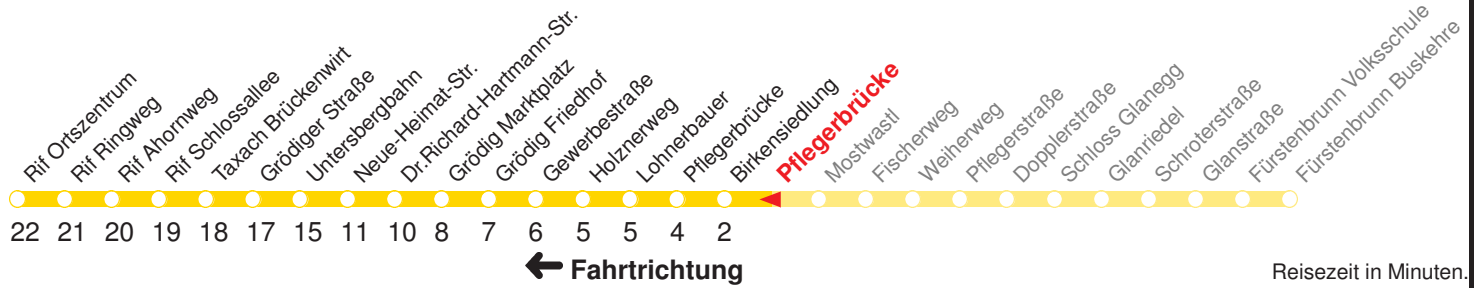

Montag - Freitag	Schulfrei Montag - Freitag	Samstag	Sonn- und Feiertag
Std.	Minuten	Minuten	Minuten	Minuten
6	<u>17</u>	<u>17</u>	<u>16</u>	
7	12_s	12 ◇◇◇◇	59	
8	29	29		
9	29	29	59	
10	29	29		
11	29 ◇◇◇◇	29	59	
12	29 ◇◇◇◇	29		
13	29 ◇◇◇◇	29	59	
14	29	29		
15	29	29	59	
16	29	29		
17	29	29	59	40

— : Fährt nur bis Birkensiedlung

◇◇◇◇ : Fährt nur bis Taxach Brückenwirt

s : Fährt ab Dr.-Richard-Hartmann-Straße bis
Grödig Schulzentrum

SCHULFREI: 24.12.15–05.01.16, 08.02.16–12.02.16, 21.03.16–29.03.16, 17.05.16, 27.05.16, 11.07.16–09.09.16, 02.11.16

Betreiber: Autobusbetrieb Marazeck GmbH 5020 Salzburg Julius-Welser-Strasse 8
Diesen Plan erhalten Sie unter www.albus.at oder Verkehrs-Serviceline 0662/44 801 500

Ohne Gewähr. Für versäumte Anschlüsse wird nicht gehaftet! Am 24.12. & 31.12. (wenn nicht Sonntag) Samstag-Fahrplan.