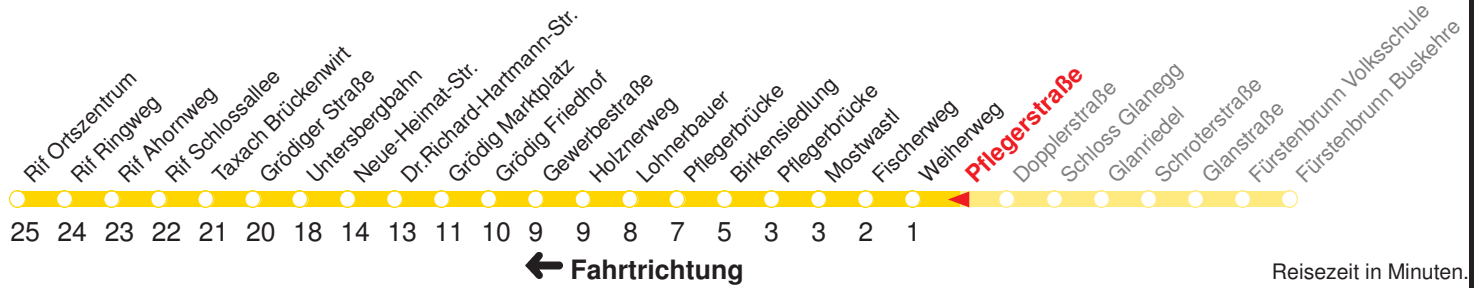

Montag - Freitag	Schulfrei Montag - Freitag	Samstag	Sonn- und Feiertag
Std.	Minuten	Minuten	Minuten	Minuten
6	<u>13</u>	<u>13</u>	<u>12</u>	
7	08_s	08 ◇◇◇◇	55	
8	25	25		
9	25	25	55	
10	25	25		
11	25 ◇◇◇◇	25	55	
12	25 ◇◇◇◇	25		
13	25 ◇◇◇◇	25	55	
14	25	25		
15	25	25	55	
16	25	25		
17	25	25	55	36

—: Fährt nur bis Birkensiedlung

◇◇◇◇: Fährt nur bis Taxach Brückenwirt

s: Fährt ab Dr.-Richard-Hartmann-Straße bis Grödig Schulzentrum

SCHULFREI: 24.12.15–05.01.16, 08.02.16–12.02.16, 21.03.16–29.03.16, 17.05.16, 27.05.16, 11.07.16–09.09.16, 02.11.16

Betreiber: Autobusbetrieb Marazeck GmbH 5020 Salzburg Julius-Welser-Strasse 8
Diesen Plan erhalten Sie unter www.albus.at oder Verkehrs-Serviceline 0662/44 801 500

Ohne Gewähr. Für versäumte Anschlüsse wird nicht gehaftet!

Am 24.12. & 31.12. (wenn nicht Sonntag) Samstag-Fahrplan.