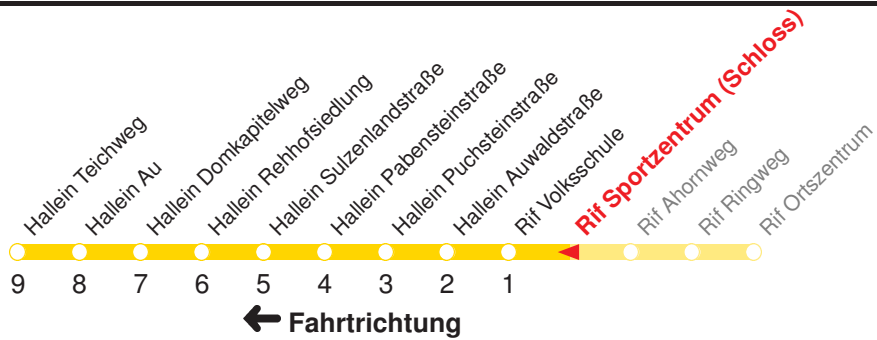

Montag - Freitag	Schulfrei Montag - Freitag	Samstag	Sonn- und Feiertag
Std.	Minuten	Minuten	Minuten	Minuten
7	<u>35</u>			
8	<u>25</u>	<u>25</u>	<u>24</u>	
9				
10				
11	49			
12	49	<u>54</u>		
13	49	<u>54</u>		

—: Fährt nur bis Hallein Rehhofsiedlung

SCHULFREI: 24.12.15–05.01.16, 08.02.16–12.02.16, 21.03.16–29.03.16, 17.05.16, 27.05.16, 11.07.16–09.09.16, 02.11.16

Betreiber: Autobusbetrieb Marazeck GmbH 5020 Salzburg Julius-Welser-Strasse 8
Diesen Plan erhalten Sie unter www.albus.at oder Verkehrs-Serviceline 0662/44 801 500

Ohne Gewähr. Für versäumte Anschlüsse wird nicht gehaftet! Am 24.12. & 31.12. (wenn nicht Sonntag) Samstag-Fahrplan.