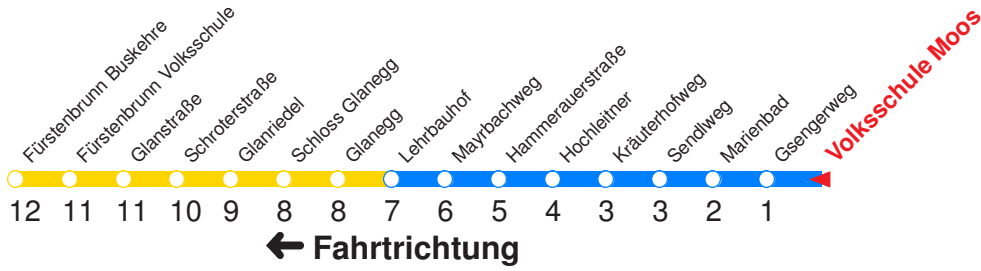

Reisezeit in Minuten.

	Montag - Freitag	Samstag	Sonn- und Feiertag
Std.	Minuten	Minuten	Minuten
5	54	51	51
6	09 27 42 57	21 51	51
7	12 27 42 57	21 51	51
8	12 27 42 57	21 51	51
9	12 27 42 57	27 57	57
10	12 27 42 57	12 27 42 57	27 57
11	12 27 42 57	12 27 42 57	27 57
12	12 27 42 57	12 27 42 57	27 57
13	12 27 42 57	12 27 42 57	27 57
14	12 27 42 57	12 27 42 57	27 57
15	12 27 42 57	12 27 42 57	27 57
16	12 27 42 57	12 27 42 57	27 57
17	12 27 42 57	12 27 42 57	27 57
18	12 27 42 57	27 57	27 57
19	27 51	27 51	27 51
20	21 51	21 51	21 51
21	21 51	21 51	21 51
22	21 51	21 51	21 51
23	21	21	21

Betreiber: Autobusbetrieb Marazeck GmbH 5020 Salzburg Julius-Welser-Strasse 8
Diesen Plan erhalten Sie unter www.albus.at oder Verkehrs-ServiceLine 0662/44 801 500

Ohne Gewähr. Für versäumte Anschlüsse wird nicht gehaftet!

Am 24.12. & 31.12. (wenn nicht Sonntag) Samstag-Fahrplan bis ca. 14:00 Uhr, anschließend Sonntag-Fahrplan. Am 31.12. Silvester-Nachtverkehr!