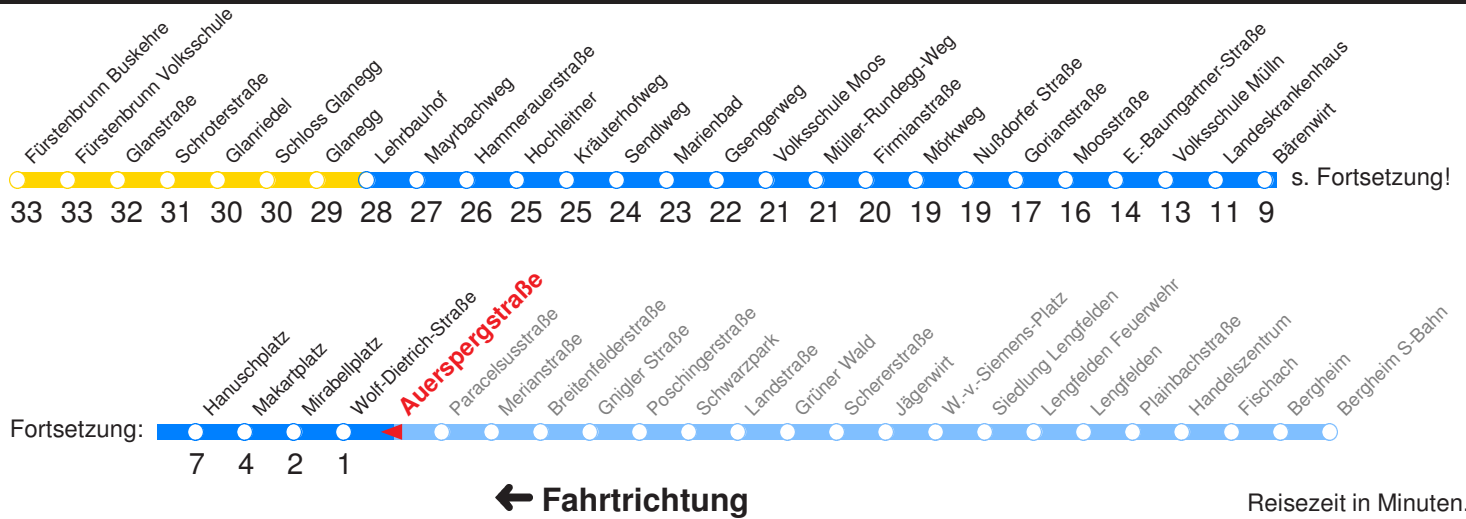

Montag - Freitag	Samstag	Sonn- und Feiertag
Std.	Minuten	Minuten	Minuten
6	05 20 35 50	04 34	34
7	05 20 35 50	04 34	34
8	05 20 35 50	04 34	34
9	05 20 35 50	05 35 50	35
10	05 20 35 50	05 20 35 50	05 35
11	05 20 35 50	05 20 35 50	05 35
12	05 20 35 50	05 20 35 50	05 35
13	05 20 35 50	05 20 35 50	05 35
14	05 20 35 50	05 20 35 50	05 35
15	05 20 35 50	05 20 35 50	05 35
16	05 20 35 50	05 20 35 50	05 35
17	05 20 35 50	05 20 35 50_H	05 35
18	05 20 35 50_H	05 35	05 35
19	05 20_H 34	05 34	05 34
20	04 34	04 34	04 34
21	04 34	04 34	04 34
22	04 34	04 34	04 34
23	04 31_H	04 31_H	04 31_H

H : Fährt bis ZENTRUM/Hanuschplatz

Betreiber: Autobusbetrieb Marazeck GmbH 5020 Salzburg Julius-Welser-Strasse 8
Diesen Plan erhalten Sie unter www.albus.at oder Verkehrs-Serviceline 0662/44 801 500

Ohne Gewähr. Für versäumte Anschlüsse wird nicht gehaftet!

Am 24.12. & 31.12. (wenn nicht Sonntag) Samstag-Fahrplan bis ca. 14:00 Uhr, anschließend Sonntag-Fahrplan. Am 31.12. Silvester-Nachtverkehr!