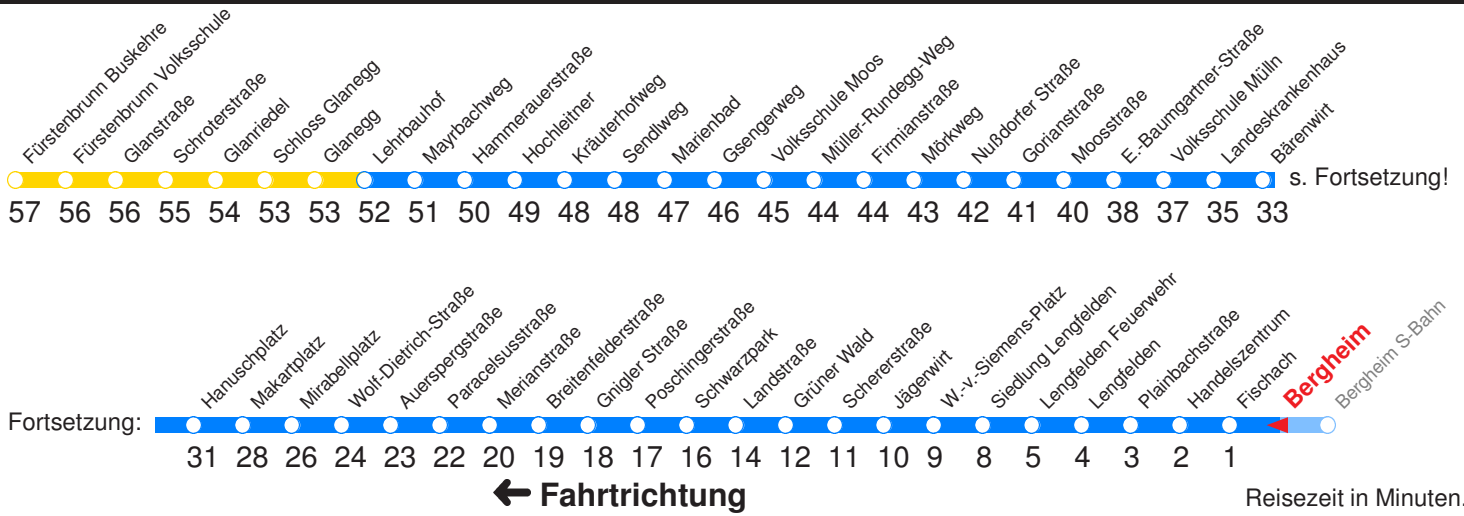

H : Fährt bis ZENTRUM/Hanuschplatz

Betreiber: Autobusbetrieb Marazeck GmbH 5020 Salzburg Julius-Welser-Strasse 8  
 Diesen Plan erhalten Sie unter [www.albus.at](http://www.albus.at) oder Verkehrs-Serviceline 0662/44 801 500

Ohne Gewähr. Für versäumte Anschlüsse wird nicht gehaftet!

Am 24.12. & 31.12. (wenn nicht Sonntag) Samstag-Fahrplan bis ca. 14:00 Uhr, anschließend Sonntag-Fahrplan. Am 31.12. Silvester-Nachtverkehr!

# Abfahrtszeiten

Haltstelle : **Bergheim Ortsmitte**

21.11.16

	Montag - Freitag				Samstag		Sonn- und Feiertag	
Std.	Minuten				Minuten		Minuten	
5	42	57			42			
6	12	27	42	57	12	42		12
7	12	27	42	57	12	42		12
8	12	27	42	57	12	42		12
9	12	27	42	57	12	42		12 42
10	12	27	42	57	12	42		12 42
11	12	27	42	57	12	42		12 42
12	12	27	42	57	12	42		12 42
13	12	27	42	57	12	42		12 42
14	12	27	42	57	12	42		12 42
15	12	27	42	57	12	42		12 42
16	12	27	42	57	12	42		12 42
17	12	27	42	57	12	42		12 42
18	12	27 <sub>H</sub>	42	57 <sub>H</sub>	12	42		12 42
19	12	42			12	42		12 42
20	12	42			12	42		12 42
21	12	42			12	42		12 42
22	12	42			12	42		12 42
23	09 <sub>H</sub>				09 <sub>H</sub>			09 <sub>H</sub>