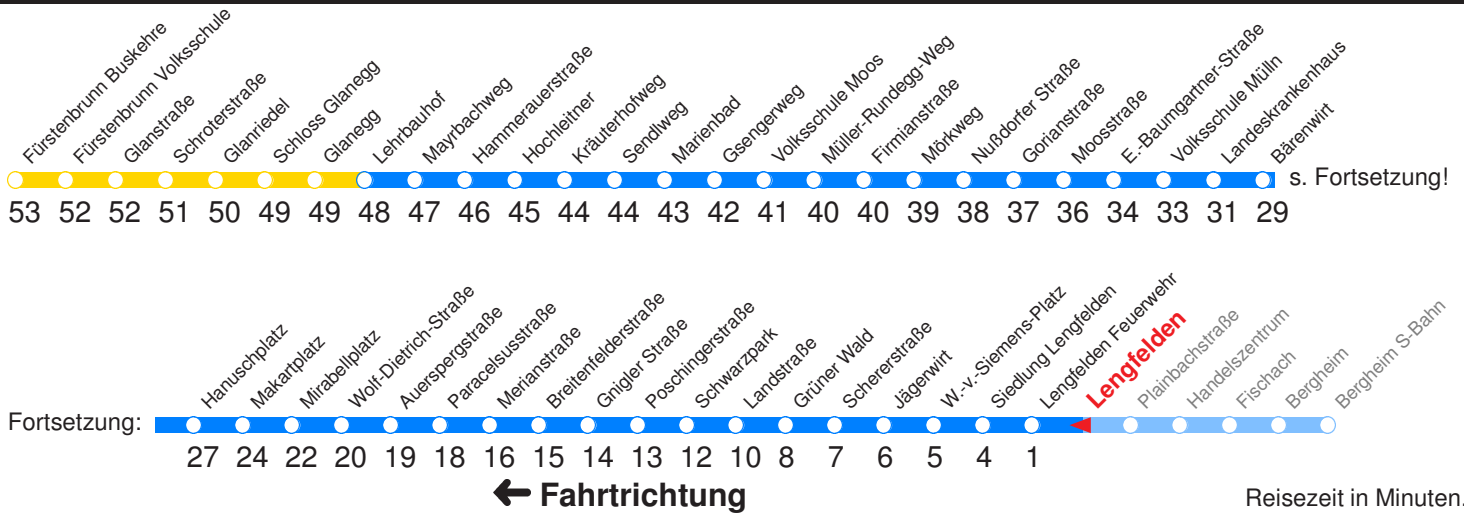

Montag - Freitag	Samstag	Sonn- und Feiertag
Std.	Minuten	Minuten	Minuten
5	46	46	
6	01 16 31 46	16 46	16
7	01 16 31 46	16 46	16
8	01 16 31 46	16 46	16
9	01 16 31 46	16 46	16 46
10	01 16 31 46	16 46	16 46
11	01 16 31 46	16 46	16 46
12	01 16 31 46	16 46	16 46
13	01 16 31 46	16 46	16 46
14	01 16 31 46	16 46	16 46
15	01 16 31 46	16 46	16 46
16	01 16 31 46	16 46	16 46
17	01 16 31 46	16 46	16 46
18	01 16 31^H 46	16 46	16 46
19	01^H 16 46	16 46	16 46
20	16 46	16 46	16 46
21	16 46	16 46	16 46
22	16 46	16 46	16 46
23	13^H	13^H	13^H

H : Fährt bis ZENTRUM/Hanuschplatz

Betreiber: Autobusbetrieb Marazeck GmbH 5020 Salzburg Julius-Welser-Strasse 8
Diesen Plan erhalten Sie unter www.albus.at oder Verkehrs-Serviceline 0662/44 801 500

Ohne Gewähr. Für versäumte Anschlüsse wird nicht gehaftet!

Am 24.12. & 31.12. (wenn nicht Sonntag) Samstag-Fahrplan bis ca. 14:00 Uhr, anschließend Sonntag-Fahrplan. Am 31.12. Silvester-Nachtverkehr!