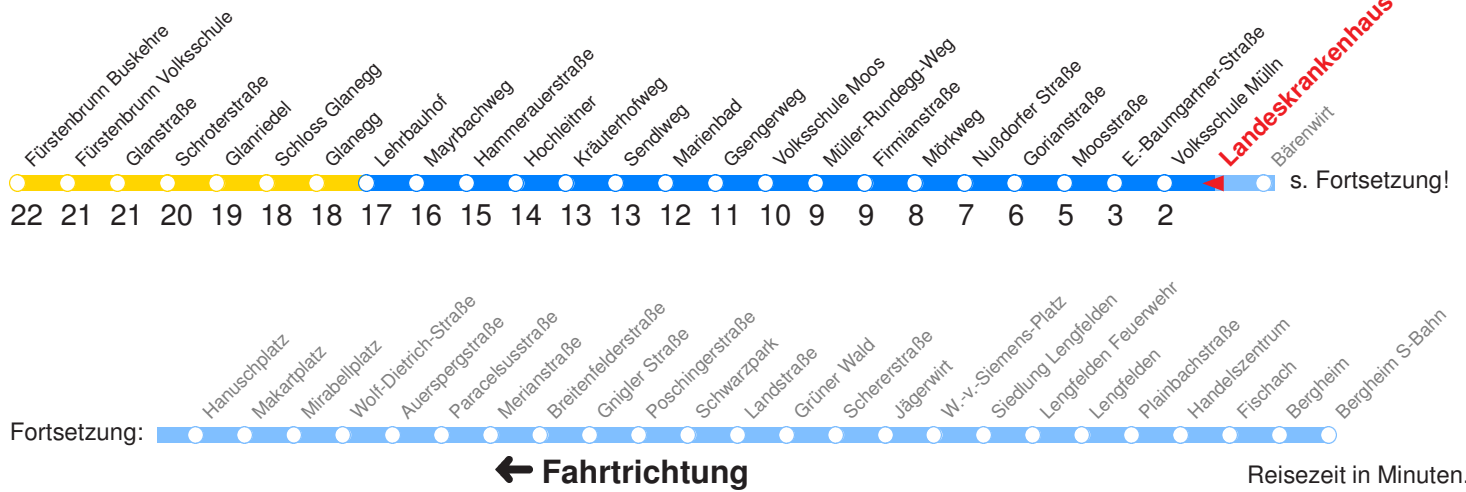

Montag - Freitag	Samstag	Sonn- und Feiertag
Std.	Minuten	Minuten	Minuten
5	47	44	44
6	02 17 32 47	14 44	44
7	02 17 32 47	14 44	44
8	02 17 32 47	14 44	44
9	02 17 32 47	17 47	47
10	02 17 32 47	02 17 32 47	17 47
11	02 17 32 47	02 17 32 47	17 47
12	02 17 32 47	02 17 32 47	17 47
13	02 17 32 47	02 17 32 47	17 47
14	02 17 32 47	02 17 32 47	17 47
15	02 17 32 47	02 17 32 47	17 47
16	02 17 32 47	02 17 32 47	17 47
17	02 17 32 47	02 17 32 47	17 47
18	02 17 32 47	17 47	17 47
19	17 44	17 44	17 44
20	14 44	14 44	14 44
21	14 44	14 44	14 44
22	14 44	14 44	14 44
23	14	14	14

Betreiber: Autobusbetrieb Marazeck GmbH 5020 Salzburg Julius-Welser-Strasse 8
Diesen Plan erhalten Sie unter www.albus.at oder Verkehrs-Serviceline 0662/44 801 500

Ohne Gewähr. Für versäumte Anschlüsse wird nicht gehaftet!

Am 24.12. & 31.12. (wenn nicht Sonntag) Samstag-Fahrplan bis ca. 14:00 Uhr, anschließend Sonntag-Fahrplan. Am 31.12. Silvester-Nachtverkehr!