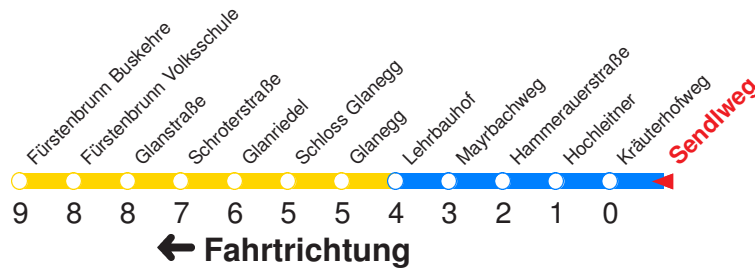

Reisezeit in Minuten.

	Montag - Freitag				Samstag				Sonn- und Feiertag		
Std.	Minuten				Minuten				Minuten		
5	57				54				54		
6	12	30	45		24	54			54		
7	00	15	30	45	24	54			54		
8	00	15	30	45	24	54			54		
9	00	15	30	45	30						
10	00	15	30	45	00	15	30	45	00	30	
11	00	15	30	45	00	15	30	45	00	30	
12	00	15	30	45	00	15	30	45	00	30	
13	00	15	30	45	00	15	30	45	00	30	
14	00	15	30	45	00	15	30	45	00	30	
15	00	15	30	45	00	15	30	45	00	30	
16	00	15	30	45	00	15	30	45	00	30	
17	00	15	30	45	00	15	30	45	00	30	
18	00	15	30	45	00	30			00	30	
19	00	30	54		00	30	54		00	30	54
20	24	54			24	54			24	54	
21	24	54			24	54			24	54	
22	24	54			24	54			24	54	
23	24				24				24		

Betreiber: Autobusbetrieb Marazeck GmbH 5020 Salzburg Julius-Welser-Strasse 8
Diesen Plan erhalten Sie unter www.albus.at oder Verkehrs-ServiceLine 0662/44 801 500

Ohne Gewähr. Für versäumte Anschlüsse wird nicht gehaftet!

Am 24.12. & 31.12. (wenn nicht Sonntag) Samstag-Fahrplan bis ca. 14:00 Uhr, anschließend Sonntag-Fahrplan. Am 31.12. Silvester-Nachtverkehr!