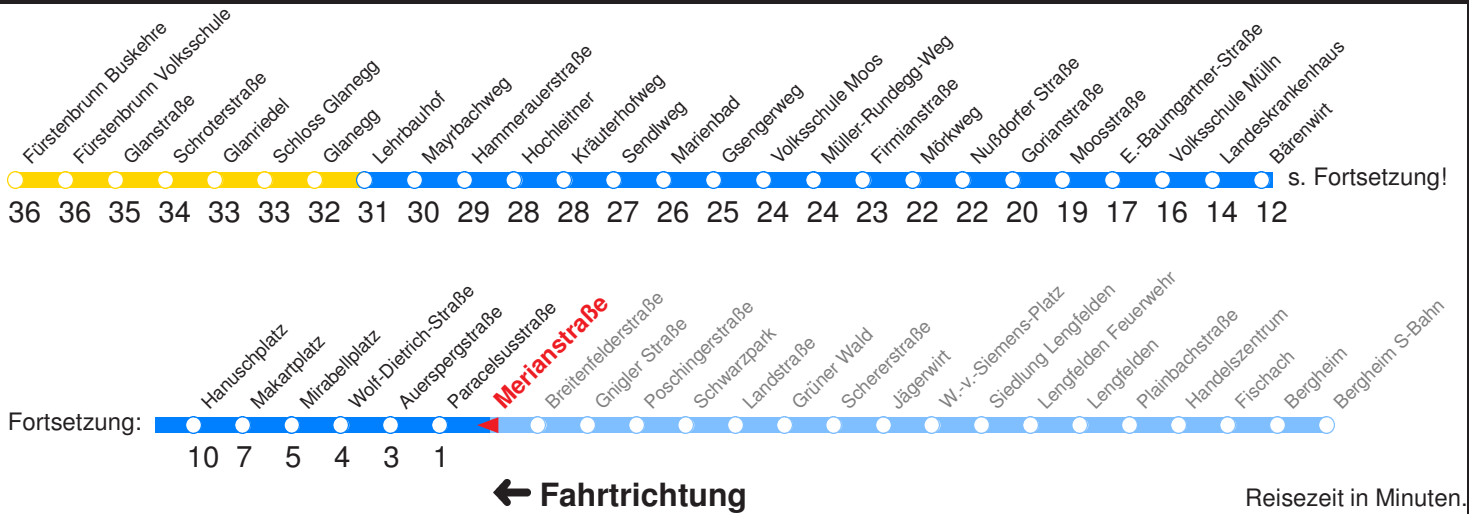

Montag - Freitag				Samstag				Sonn- und Feiertag	
Std.	Minuten				Minuten				Minuten	
6	02	17	32	47	01	31			31	
7	02	17	32	47	01	31			31	
8	02	17	32	47	01	31			31	
9	02	17	32	47	02	32	47		32	
10	02	17	32	47	02	17	32	47	02	32
11	02	17	32	47	02	17	32	47	02	32
12	02	17	32	47	02	17	32	47	02	32
13	02	17	32	47	02	17	32	47	02	32
14	02	17	32	47	02	17	32	47	02	32
15	02	17	32	47	02	17	32	47	02	32
16	02	17	32	47	02	17	32	47	02	32
17	02	17	32	47	02	17	32	47_H	02	32
18	02	17	32	47_H	02	32			02	32
19	02	17_H	31		02	31			02	31
20	01	31			01	31			01	31
21	01	31			01	31			01	31
22	01	31			01	31			01	31
23	01	28_H			01	28_H			01	28_H

H : Fährt bis ZENTRUM/Hanuschplatz

Betreiber: Autobusbetrieb Marazeck GmbH 5020 Salzburg Julius-Welser-Strasse 8
Diesen Plan erhalten Sie unter www.albus.at oder Verkehrs-Serviceline 0662/44 801 500

Ohne Gewähr. Für versäumte Anschlüsse wird nicht gehaftet!

Am 24.12. & 31.12. (wenn nicht Sonntag) Samstag-Fahrplan bis ca. 14:00 Uhr, anschließend Sonntag-Fahrplan. Am 31.12. Silvester-Nachtverkehr!