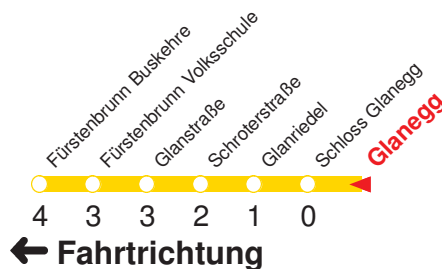

Reisezeit in Minuten.

	Montag - Freitag	Samstag	Sonn- und Feiertag
Std.	Minuten	Minuten	Minuten
5		58	58
6	01 16 35 50	28 58	58
7	05 20 35 50	28 58	58
8	05 20 35 50	28 58	58
9	05 20 35 50	35	
10	05 20 35 50	05 20 35 50	05 35
11	05 20 35 50	05 20 35 50	05 35
12	05 20 35 50	05 20 35 50	05 35
13	05 20 35 50	05 20 35 50	05 35
14	05 20 35 50	05 20 35 50	05 35
15	05 20 35 50	05 20 35 50	05 35
16	05 20 35 50	05 20 35 50	05 35
17	05 20 35 50	05 20 35 50	05 35
18	05 20 35 50	05 35	05 35
19	05 35 58	05 35 58	05 35 58
20	28 58	28 58	28 58
21	28 58	28 58	28 58
22	28 58	28 58	28 58
23	28	28	28

Betreiber: Autobusbetrieb Marazeck GmbH 5020 Salzburg Julius-Welser-Strasse 8
Diesen Plan erhalten Sie unter www.albus.at oder Verkehrs-Serviceline 0662/44 801 500

Ohne Gewähr. Für versäumte Anschlüsse wird nicht gehaftet!

Am 24.12. & 31.12. (wenn nicht Sonntag) Samstag-Fahrplan bis ca. 14:00 Uhr, anschließend Sonntag-Fahrplan. Am 31.12. Silvester-Nachtverkehr!