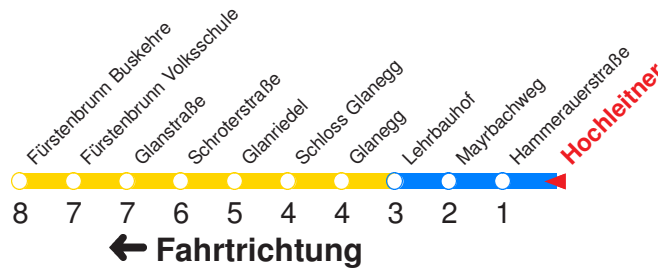

Reisezeit in Minuten.

	Montag - Freitag	Samstag	Sonn- und Feiertag
Std.	Minuten	Minuten	Minuten
5	58	55	55
6	13 31 46	25 55	55
7	01 16 31 46	25 55	55
8	01 16 31 46	25 55	55
9	01 16 31 46	31	
10	01 16 31 46	01 16 31 46	01 31
11	01 16 31 46	01 16 31 46	01 31
12	01 16 31 46	01 16 31 46	01 31
13	01 16 31 46	01 16 31 46	01 31
14	01 16 31 46	01 16 31 46	01 31
15	01 16 31 46	01 16 31 46	01 31
16	01 16 31 46	01 16 31 46	01 31
17	01 16 31 46	01 16 31 46	01 31
18	01 16 31 46	01 31	01 31
19	01 31 55	01 31 55	01 31 55
20	25 55	25 55	25 55
21	25 55	25 55	25 55
22	25 55	25 55	25 55
23	25	25	25

Betreiber: Autobusbetrieb Marazeck GmbH 5020 Salzburg Julius-Welser-Strasse 8
Diesen Plan erhalten Sie unter www.albus.at oder Verkehrs-ServiceLine 0662/44 801 500

Ohne Gewähr. Für versäumte Anschlüsse wird nicht gehaftet!

Am 24.12. & 31.12. (wenn nicht Sonntag) Samstag-Fahrplan bis ca. 14:00 Uhr, anschließend Sonntag-Fahrplan. Am 31.12. Silvester-Nachtverkehr!