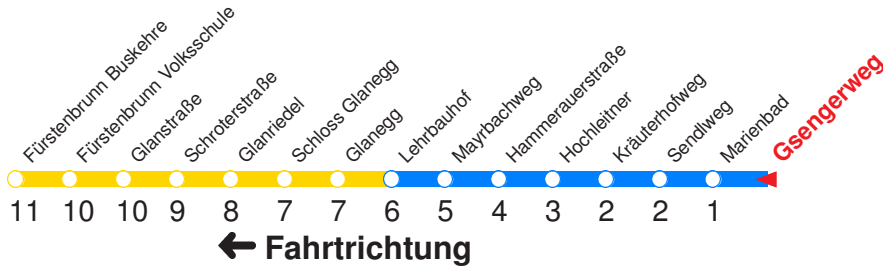

Reisezeit in Minuten.

	Montag - Freitag	Samstag	Sonn- und Feiertag
Std.	Minuten	Minuten	Minuten
5	55	52	52
6	10 28 43 58	22 52	52
7	13 28 43 58	22 52	52
8	13 28 43 58	22 52	52
9	13 28 43 58	28 58	58
10	13 28 43 58	13 28 43 58	28 58
11	13 28 43 58	13 28 43 58	28 58
12	13 28 43 58	13 28 43 58	28 58
13	13 28 43 58	13 28 43 58	28 58
14	13 28 43 58	13 28 43 58	28 58
15	13 28 43 58	13 28 43 58	28 58
16	13 28 43 58	13 28 43 58	28 58
17	13 28 43 58	13 28 43 58	28 58
18	13 28 43 58	28 58	28 58
19	28 52	28 52	28 52
20	22 52	22 52	22 52
21	22 52	22 52	22 52
22	22 52	22 52	22 52
23	22	22	22

Betreiber: Autobusbetrieb Marazeck GmbH 5020 Salzburg Julius-Welser-Strasse 8
Diesen Plan erhalten Sie unter www.albus.at oder Verkehrs-ServiceLine 0662/44 801 500

Ohne Gewähr. Für versäumte Anschlüsse wird nicht gehaftet!

Am 24.12. & 31.12. (wenn nicht Sonntag) Samstag-Fahrplan bis ca. 14:00 Uhr, anschließend Sonntag-Fahrplan. Am 31.12. Silvester-Nachtverkehr!