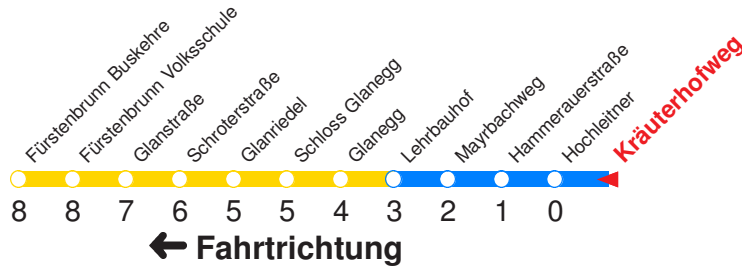

Reisezeit in Minuten.

	Montag - Freitag				Samstag				Sonn- und Feiertag		
Std.	Minuten				Minuten				Minuten		
5	57				54				54		
6	12	30	45		24	54			54		
7	00	15	30	45	24	54			54		
8	00	15	30	45	24	54			54		
9	00	15	30	45	30						
10	00	15	30	45	00	15	30	45	00	30	
11	00	15	30	45	00	15	30	45	00	30	
12	00	15	30	45	00	15	30	45	00	30	
13	00	15	30	45	00	15	30	45	00	30	
14	00	15	30	45	00	15	30	45	00	30	
15	00	15	30	45	00	15	30	45	00	30	
16	00	15	30	45	00	15	30	45	00	30	
17	00	15	30	45	00	15	30	45	00	30	
18	00	15	30	45	00	30			00	30	
19	00	30	54		00	30	54		00	30	54
20	24	54			24	54			24	54	
21	24	54			24	54			24	54	
22	24	54			24	54			24	54	
23	24				24				24		

Betreiber: Autobusbetrieb Marazeck GmbH 5020 Salzburg Julius-Welser-Strasse 8
Diesen Plan erhalten Sie unter www.albus.at oder Verkehrs-ServiceLine 0662/44 801 500

Ohne Gewähr. Für versäumte Anschlüsse wird nicht gehaftet!

Am 24.12. & 31.12. (wenn nicht Sonntag) Samstag-Fahrplan bis ca. 14:00 Uhr, anschließend Sonntag-Fahrplan. Am 31.12. Silvester-Nachtverkehr!