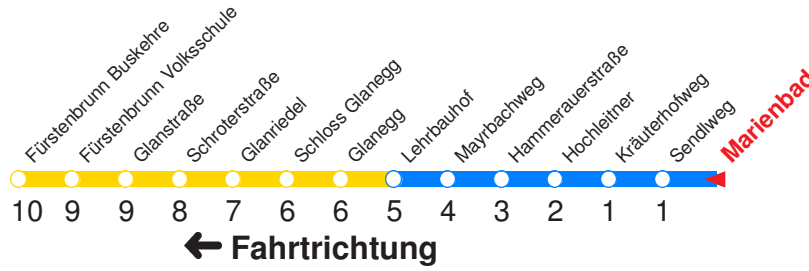

Reisezeit in Minuten.

	Montag - Freitag	Samstag	Sonn- und Feiertag
Std.	Minuten	Minuten	Minuten
5	56	53	53
6	11 29 44 59	23 53	53
7	14 29 44 59	23 53	53
8	14 29 44 59	23 53	53
9	14 29 44 59	29 59	59
10	14 29 44 59	14 29 44 59	29 59
11	14 29 44 59	14 29 44 59	29 59
12	14 29 44 59	14 29 44 59	29 59
13	14 29 44 59	14 29 44 59	29 59
14	14 29 44 59	14 29 44 59	29 59
15	14 29 44 59	14 29 44 59	29 59
16	14 29 44 59	14 29 44 59	29 59
17	14 29 44 59	14 29 44 59	29 59
18	14 29 44 59	29 59	29 59
19	29 53	29 53	29 53
20	23 53	23 53	23 53
21	23 53	23 53	23 53
22	23 53	23 53	23 53
23	23	23	23

Betreiber: Autobusbetrieb Marazeck GmbH 5020 Salzburg Julius-Welser-Strasse 8
Diesen Plan erhalten Sie unter www.albus.at oder Verkehrs-Serviceline 0662/44 801 500

Ohne Gewähr. Für versäumte Anschlüsse wird nicht gehaftet!

Am 24.12. & 31.12. (wenn nicht Sonntag) Samstag-Fahrplan bis ca. 14:00 Uhr, anschließend Sonntag-Fahrplan. Am 31.12. Silvester-Nachtverkehr!