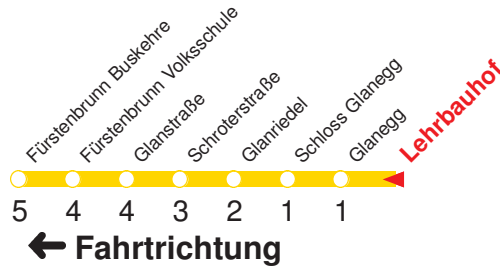

Reisezeit in Minuten.

	Montag - Freitag				Samstag				Sonn- und Feiertag		
Std.	Minuten				Minuten				Minuten		
5					57				57		
6	00	15	34	49	27	57			57		
7	04	19	34	49	27	57			57		
8	04	19	34	49	27	57			57		
9	04	19	34	49	34						
10	04	19	34	49	04	19	34	49	04	34	
11	04	19	34	49	04	19	34	49	04	34	
12	04	19	34	49	04	19	34	49	04	34	
13	04	19	34	49	04	19	34	49	04	34	
14	04	19	34	49	04	19	34	49	04	34	
15	04	19	34	49	04	19	34	49	04	34	
16	04	19	34	49	04	19	34	49	04	34	
17	04	19	34	49	04	19	34	49	04	34	
18	04	19	34	49	04	34			04	34	
19	04	34	57		04	34	57		04	34	57
20	27	57			27	57			27	57	
21	27	57			27	57			27	57	
22	27	57			27	57			27	57	
23	27				27				27		

Betreiber: Autobusbetrieb Marazeck GmbH 5020 Salzburg Julius-Welser-Strasse 8
Diesen Plan erhalten Sie unter www.albus.at oder Verkehrs-ServiceLine 0662/44 801 500

Ohne Gewähr. Für versäumte Anschlüsse wird nicht gehaftet!

Am 24.12. & 31.12. (wenn nicht Sonntag) Samstag-Fahrplan bis ca. 14:00 Uhr, anschließend Sonntag-Fahrplan. Am 31.12. Silvester-Nachtverkehr!