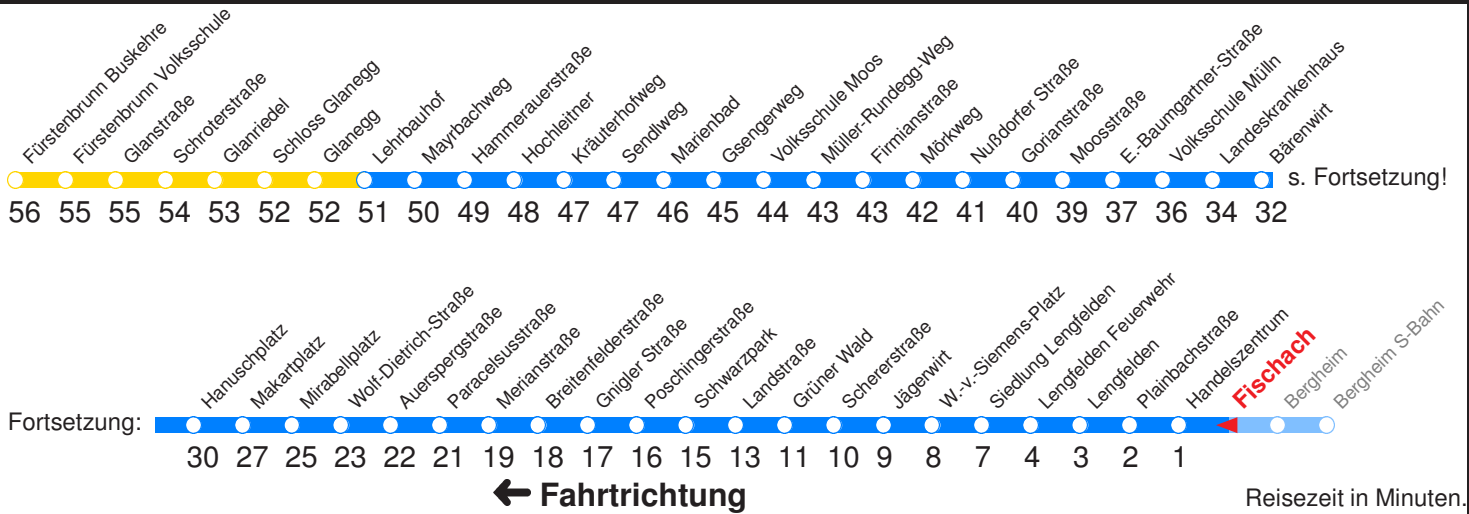

Montag - Freitag				Samstag		Sonn- und Feiertag	
Std.	Minuten				Minuten		Minuten	
5	43	58			43			
6	13	28	43	58	13	43		13
7	13	28	43	58	13	43		13
8	13	28	43	58	13	43		13
9	13	28	43	58	13	43		13 43
10	13	28	43	58	13	43		13 43
11	13	28	43	58	13	43		13 43
12	13	28	43	58	13	43		13 43
13	13	28	43	58	13	43		13 43
14	13	28	43	58	13	43		13 43
15	13	28	43	58	13	43		13 43
16	13	28	43	58	13	43		13 43
17	13	28	43	58	13	43		13 43
18	13	28^H	43	58^H	13	43		13 43
19	13	43			13	43		13 43
20	13	43			13	43		13 43
21	13	43			13	43		13 43
22	13	43			13	43		13 43
23	10^H				10^H		10^H	

H : Fährt bis ZENTRUM/Hanuschplatz

Betreiber: Autobusbetrieb Marazeck GmbH 5020 Salzburg Julius-Welser-Strasse 8
Diesen Plan erhalten Sie unter www.albus.at oder Verkehrs-Serviceline 0662/44 801 500

Ohne Gewähr. Für versäumte Anschlüsse wird nicht gehaftet!

Am 24.12. & 31.12. (wenn nicht Sonntag) Samstag-Fahrplan bis ca. 14:00 Uhr, anschließend Sonntag-Fahrplan. Am 31.12. Silvester-Nachtverkehr!