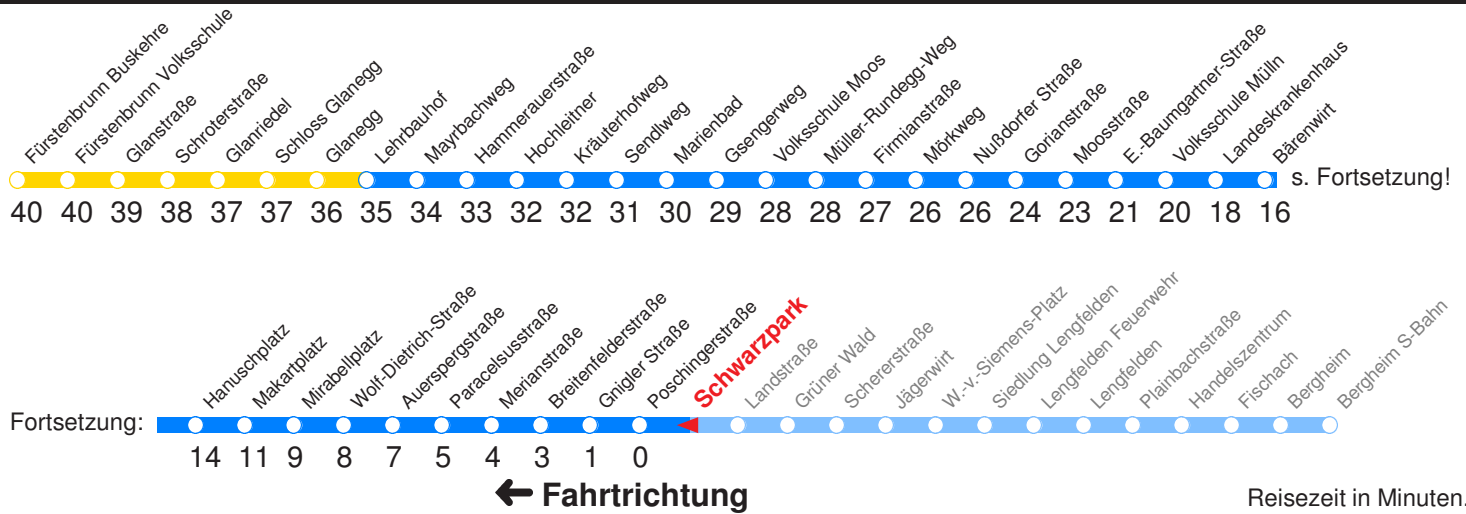

Montag - Freitag	Samstag	Sonn- und Feiertag
Std.	Minuten	Minuten	Minuten
5	58	57	
6	13 28 43 58	27 57	27
7	13 28 43 58	27 57	27
8	13 28 43 58	27 58	27
9	13 28 43 58	28 43 58	28 58
10	13 28 43 58	13 28 43 58	28 58
11	13 28 43 58	13 28 43 58	28 58
12	13 28 43 58	13 28 43 58	28 58
13	13 28 43 58	13 28 43 58	28 58
14	13 28 43 58	13 28 43 58	28 58
15	13 28 43 58	13 28 43 58	28 58
16	13 28 43 58	13 28 43 58	28 58
17	13 28 43 58	13 28 43^H 58	28 58
18	13 28 43^H 58	28 58	28 58
19	13^H 27 57	27 57	27 57
20	27 57	27 57	27 57
21	27 57	27 57	27 57
22	27 57	27 57	27 57
23	24^H	24^H	24^H

H : Fährt bis ZENTRUM/Hanuschplatz

Betreiber: Autobusbetrieb Marazeck GmbH 5020 Salzburg Julius-Welser-Strasse 8
Diesen Plan erhalten Sie unter www.albus.at oder Verkehrs-Serviceline 0662/44 801 500

Ohne Gewähr. Für versäumte Anschlüsse wird nicht gehaftet!

Am 24.12. & 31.12. (wenn nicht Sonntag) Samstag-Fahrplan bis ca. 14:00 Uhr, anschließend Sonntag-Fahrplan. Am 31.12. Silvester-Nachtverkehr!