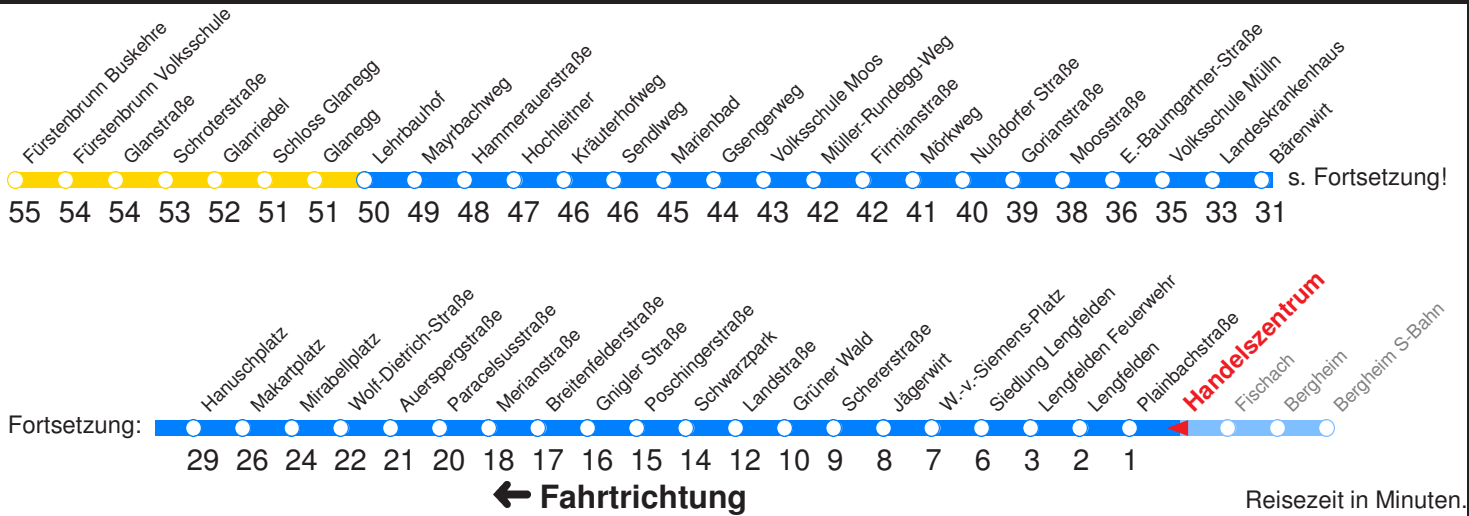

Montag - Freitag				Samstag		Sonn- und Feiertag	
Std.	Minuten				Minuten		Minuten	
5	44	59			44			
6	14	29	44	59	14	44	14	
7	14	29	44	59	14	44	14	
8	14	29	44	59	14	44	14	
9	14	29	44	59	14	44	14	44
10	14	29	44	59	14	44	14	44
11	14	29	44	59	14	44	14	44
12	14	29	44	59	14	44	14	44
13	14	29	44	59	14	44	14	44
14	14	29	44	59	14	44	14	44
15	14	29	44	59	14	44	14	44
16	14	29	44	59	14	44	14	44
17	14	29	44	59	14	44	14	44
18	14	29_H	44	59_H	14	44	14	44
19	14	44			14	44	14	44
20	14	44			14	44	14	44
21	14	44			14	44	14	44
22	14	44			14	44	14	44
23	11_H				11_H		11_H	

H : Fährt bis ZENTRUM/Hanuschplatz

Betreiber: Autobusbetrieb Marazeck GmbH 5020 Salzburg Julius-Welser-Strasse 8
Diesen Plan erhalten Sie unter www.albus.at oder Verkehrs-ServiceLine 0662/44 801 500

Ohne Gewähr. Für versäumte Anschlüsse wird nicht gehaftet!
Am 24.12. & 31.12. (wenn nicht Sonntag) Samstag-Fahrplan bis ca. 14:00 Uhr, anschließend Sonntag-Fahrplan. Am 31.12. Silvester-Nachtverkehr!