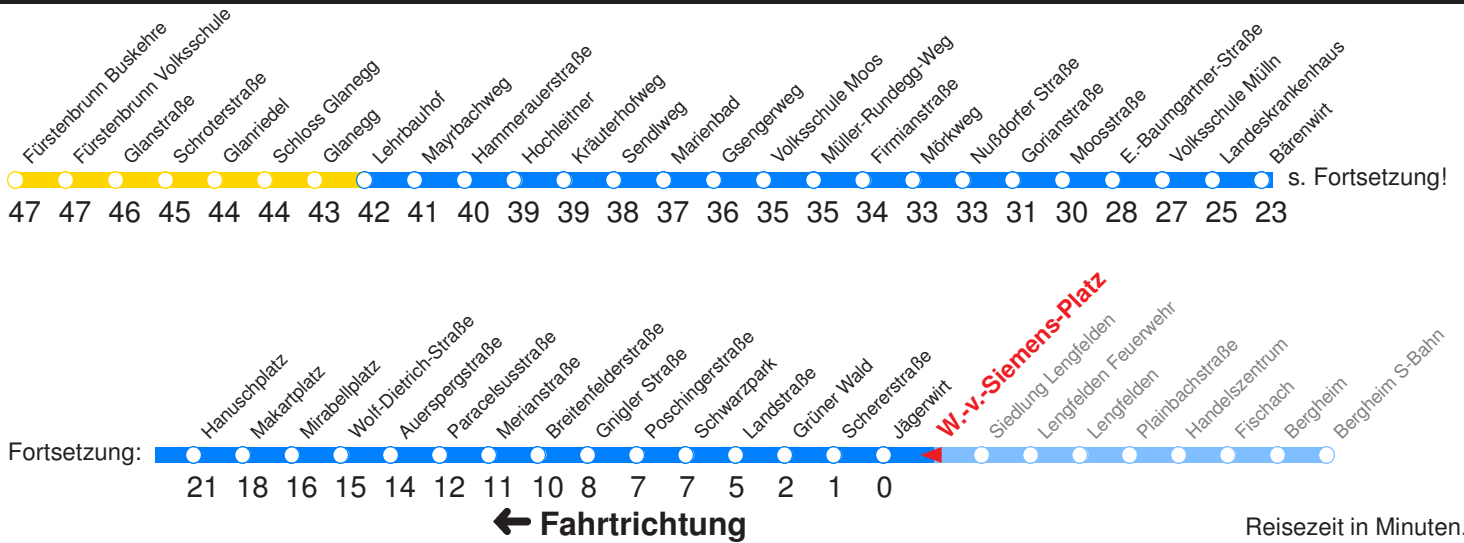

Montag - Freitag	Samstag	Sonn- und Feiertag
Std.	Minuten	Minuten	Minuten
5	51	50	
6	06 21 36 51	20 50	20
7	06 21 36 51	20 50	20
8	06 21 36 51	20 51	20
9	06 21 36 51	21 36 51	21 51
10	06 21 36 51	06 21 36 51	21 51
11	06 21 36 51	06 21 36 51	21 51
12	06 21 36 51	06 21 36 51	21 51
13	06 21 36 51	06 21 36 51	21 51
14	06 21 36 51	06 21 36 51	21 51
15	06 21 36 51	06 21 36 51	21 51
16	06 21 36 51	06 21 36 51	21 51
17	06 21 36 51	06 21 36^H 51	21 51
18	06 21 36^H 51	21 51	21 51
19	06^H 20 50	20 50	20 50
20	20 50	20 50	20 50
21	20 50	20 50	20 50
22	20 50	20 50	20 50
23	17^H	17^H	17^H

H : Fährt bis ZENTRUM/Hanuschplatz

Betreiber: Autobusbetrieb Marazeck GmbH 5020 Salzburg Julius-Welser-Strasse 8
Diesen Plan erhalten Sie unter www.albus.at oder Verkehrs-Serviceline 0662/44 801 500

Ohne Gewähr. Für versäumte Anschlüsse wird nicht gehaftet!

Am 24.12. & 31.12. (wenn nicht Sonntag) Samstag-Fahrplan bis ca. 14:00 Uhr, anschließend Sonntag-Fahrplan. Am 31.12. Silvester-Nachtverkehr!