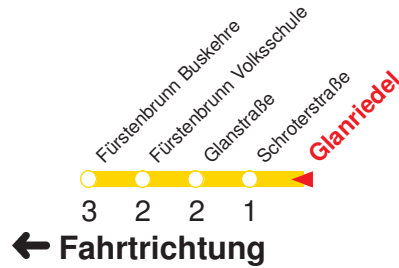

Reisezeit in Minuten.

	Montag - Freitag	Samstag	Sonn- und Feiertag
Std.	Minuten	Minuten	Minuten
5		59	59
6	02 17 36 51	29 59	59
7	06 21 36 51	29 59	59
8	06 21 36 51	29 59	59
9	06 21 36 51	36	
10	06 21 36 51	06 21 36 51	06 36
11	06 21 36 51	06 21 36 51	06 36
12	06 21 36 51	06 21 36 51	06 36
13	06 21 36 51	06 21 36 51	06 36
14	06 21 36 51	06 21 36 51	06 36
15	06 21 36 51	06 21 36 51	06 36
16	06 21 36 51	06 21 36 51	06 36
17	06 21 36 51	06 21 36 51	06 36
18	06 21 36 51	06 36	06 36
19	06 36 59	06 36 59	06 36 59
20	29 59	29 59	29 59
21	29 59	29 59	29 59
22	29 59	29 59	29 59
23	29	29	29

Betreiber: Autobusbetrieb Marazeck GmbH 5020 Salzburg Julius-Welser-Strasse 8
Diesen Plan erhalten Sie unter www.albus.at oder Verkehrs-Serviceline 0662/44 801 500

Ohne Gewähr. Für versäumte Anschlüsse wird nicht gehaftet!

Am 24.12. & 31.12. (wenn nicht Sonntag) Samstag-Fahrplan bis ca. 14:00 Uhr, anschließend Sonntag-Fahrplan. Am 31.12. Silvester-Nachtverkehr!