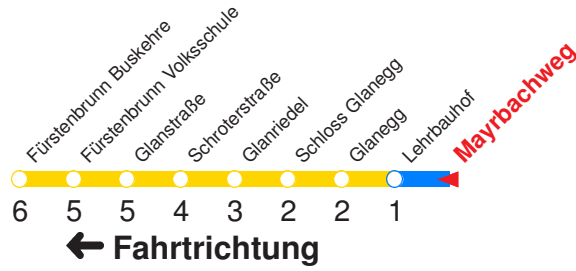

Reisezeit in Minuten.

	Montag - Freitag				Samstag				Sonn- und Feiertag		
Std.	Minuten				Minuten				Minuten		
5					57				57		
6	00	15	33	48	27	57			57		
7	03	18	33	48	27	57			57		
8	03	18	33	48	27	57			57		
9	03	18	33	48	33						
10	03	18	33	48	03	18	33	48	03	33	
11	03	18	33	48	03	18	33	48	03	33	
12	03	18	33	48	03	18	33	48	03	33	
13	03	18	33	48	03	18	33	48	03	33	
14	03	18	33	48	03	18	33	48	03	33	
15	03	18	33	48	03	18	33	48	03	33	
16	03	18	33	48	03	18	33	48	03	33	
17	03	18	33	48	03	18	33	48	03	33	
18	03	18	33	48	03	33			03	33	
19	03	33	57		03	33	57		03	33	57
20	27	57			27	57			27	57	
21	27	57			27	57			27	57	
22	27	57			27	57			27	57	
23	27				27				27		

Betreiber: Autobusbetrieb Marazeck GmbH 5020 Salzburg Julius-Welser-Strasse 8
Diesen Plan erhalten Sie unter www.albus.at oder Verkehrs-Serviceline 0662/44 801 500

Ohne Gewähr. Für versäumte Anschlüsse wird nicht gehaftet!

Am 24.12. & 31.12. (wenn nicht Sonntag) Samstag-Fahrplan bis ca. 14:00 Uhr, anschließend Sonntag-Fahrplan. Am 31.12. Silvester-Nachtverkehr!