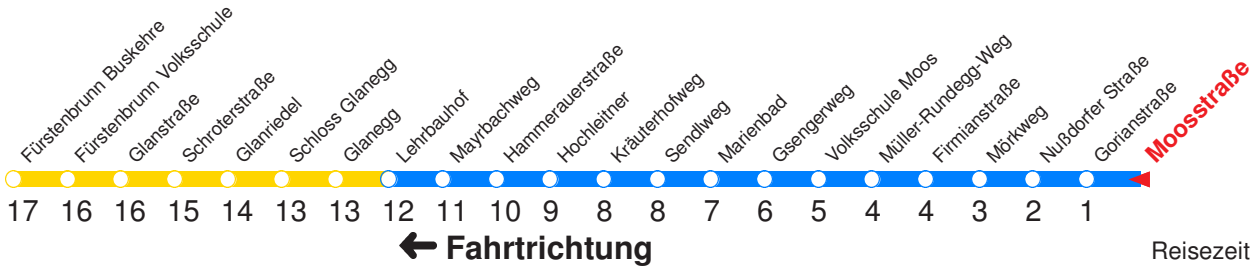

Montag - Freitag	Samstag	Sonn- und Feiertag
Std.	Minuten	Minuten	Minuten
5	50	47	47
6	05 22 37 52	17 47	47
7	07 22 37 52	17 47	47
8	07 22 37 52	17 47	47
9	07 22 37 52	22 52	52
10	07 22 37 52	07 22 37 52	22 52
11	07 22 37 52	07 22 37 52	22 52
12	07 22 37 52	07 22 37 52	22 52
13	07 22 37 52	07 22 37 52	22 52
14	07 22 37 52	07 22 37 52	22 52
15	07 22 37 52	07 22 37 52	22 52
16	07 22 37 52	07 22 37 52	22 52
17	07 22 37 52	07 22 37 52	22 52
18	07 22 37 52	22 52	22 52
19	22 47	22 47	22 47
20	17 47	17 47	17 47
21	17 47	17 47	17 47
22	17 47	17 47	17 47
23	17	17	17

Betreiber: Autobusbetrieb Marazeck GmbH 5020 Salzburg Julius-Welser-Strasse 8
Diesen Plan erhalten Sie unter www.albus.at oder Verkehrs-ServiceLine 0662/44 801 500

Ohne Gewähr. Für versäumte Anschlüsse wird nicht gehaftet!

Am 24.12. & 31.12. (wenn nicht Sonntag) Samstag-Fahrplan bis ca. 14:00 Uhr, anschließend Sonntag-Fahrplan. Am 31.12. Silvester-Nachtverkehr!