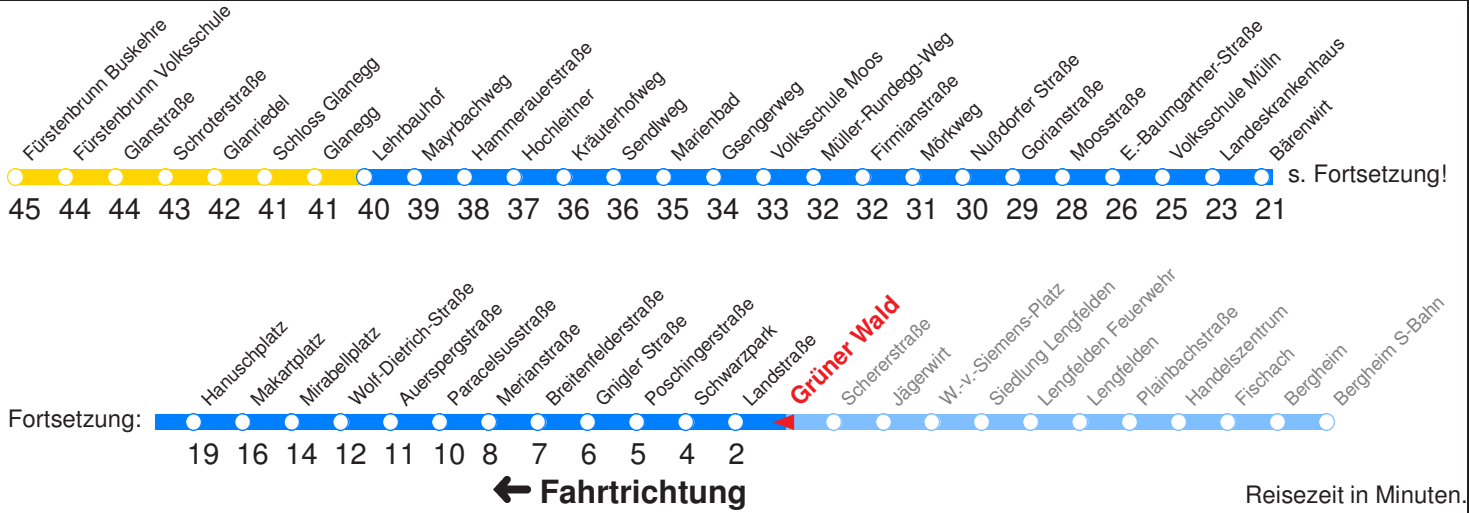

Montag - Freitag	Samstag	Sonn- und Feiertag
Std.	Minuten	Minuten	Minuten
5	54	53	
6	09 24 39 54	23 53	23
7	09 24 39 54	23 53	23
8	09 24 39 54	23 54	23
9	09 24 39 54	24 39 54	24 54
10	09 24 39 54	09 24 39 54	24 54
11	09 24 39 54	09 24 39 54	24 54
12	09 24 39 54	09 24 39 54	24 54
13	09 24 39 54	09 24 39 54	24 54
14	09 24 39 54	09 24 39 54	24 54
15	09 24 39 54	09 24 39 54	24 54
16	09 24 39 54	09 24 39 54	24 54
17	09 24 39 54	09 24 39_H 54	24 54
18	09 24 39_H 54	24 54	24 54
19	09_H 23 53	23 53	23 53
20	23 53	23 53	23 53
21	23 53	23 53	23 53
22	23 53	23 53	23 53
23	20_H	20_H	20_H

H : Fährt bis ZENTRUM/Hanuschplatz

Betreiber: Autobusbetrieb Marazeck GmbH 5020 Salzburg Julius-Welser-Strasse 8
Diesen Plan erhalten Sie unter www.albus.at oder Verkehrs-Serviceline 0662/44 801 500

Ohne Gewähr. Für versäumte Anschlüsse wird nicht gehaftet!

Am 24.12. & 31.12. (wenn nicht Sonntag) Samstag-Fahrplan bis ca. 14:00 Uhr, anschließend Sonntag-Fahrplan. Am 31.12. Silvester-Nachtverkehr!