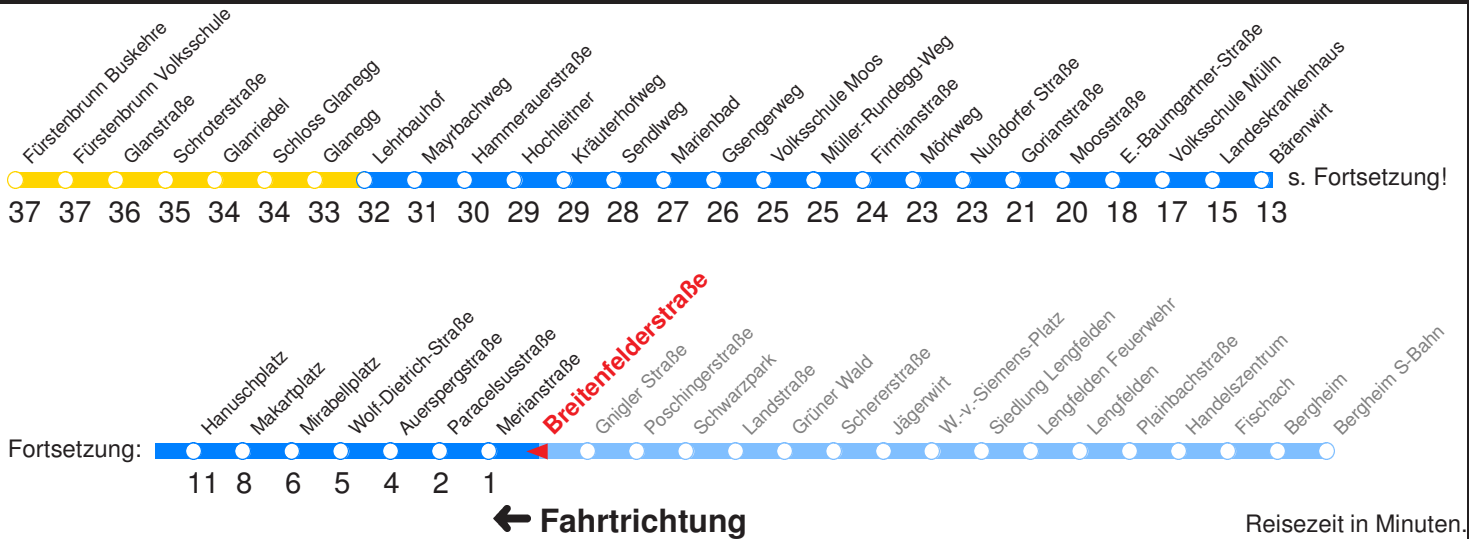

Montag - Freitag				Samstag				Sonn- und Feiertag	
Std.	Minuten				Minuten				Minuten	
6	01	16	31	46	00	30			30	
7	01	16	31	46	00	30			30	
8	01	16	31	46	00	30			30	
9	01	16	31	46	01	31	46		31	
10	01	16	31	46	01	16	31	46	01	31
11	01	16	31	46	01	16	31	46	01	31
12	01	16	31	46	01	16	31	46	01	31
13	01	16	31	46	01	16	31	46	01	31
14	01	16	31	46	01	16	31	46	01	31
15	01	16	31	46	01	16	31	46	01	31
16	01	16	31	46	01	16	31	46	01	31
17	01	16	31	46	01	16	31	46^H	01	31
18	01	16	31	46^H	01	31			01	31
19	01	16^H	30		01	30			01	30
20	00	30			00	30			00	30
21	00	30			00	30			00	30
22	00	30			00	30			00	30
23	00	27^H			00	27^H			00	27^H

H : Fährt bis ZENTRUM/Hanuschplatz

Betreiber: Autobusbetrieb Marazeck GmbH 5020 Salzburg Julius-Welser-Strasse 8
Diesen Plan erhalten Sie unter www.albus.at oder Verkehrs-Serviceline 0662/44 801 500

Ohne Gewähr. Für versäumte Anschlüsse wird nicht gehaftet!

Am 24.12. & 31.12. (wenn nicht Sonntag) Samstag-Fahrplan bis ca. 14:00 Uhr, anschließend Sonntag-Fahrplan. Am 31.12. Silvester-Nachtverkehr!