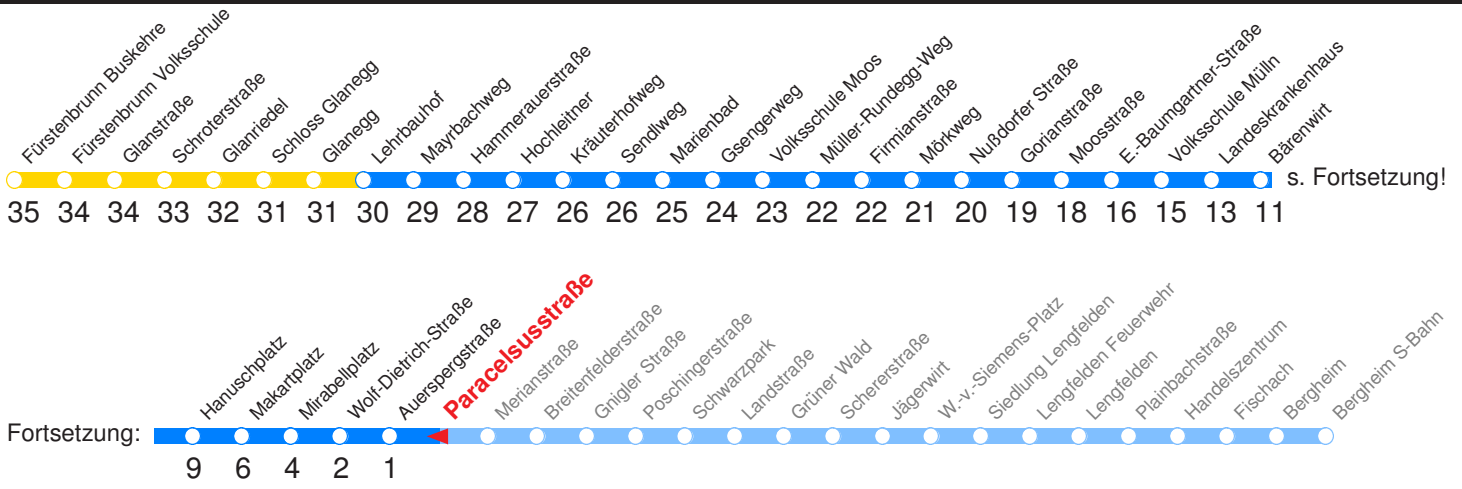

Montag - Freitag				Samstag			Sonn- und Feiertag	
Std.	Minuten				Minuten			Minuten	
6	04	19	34	49	02	32		32	
7	04	19	34	49	02	32		32	
8	04	19	34	49	02	32		32	
9	04	19	34	49	04	34	49	34	
10	04	19	34	49	04	19	34	49	04 34
11	04	19	34	49	04	19	34	49	04 34
12	04	19	34	49	04	19	34	49	04 34
13	04	19	34	49	04	19	34	49	04 34
14	04	19	34	49	04	19	34	49	04 34
15	04	19	34	49	04	19	34	49	04 34
16	04	19	34	49	04	19	34	49	04 34
17	04	19	34	49	04	19	34	49^H	04 34
18	04	19	34	49^H	04	34			04 34
19	04	19^H	32		04	32			04 32
20	02	32			02	32			02 32
21	02	32			02	32			02 32
22	02	32			02	32			02 32
23	02	29^H			02	29^H			02 29^H

H : Fährt bis ZENTRUM/Hanuschplatz

Betreiber: Autobusbetrieb Marazeck GmbH 5020 Salzburg Julius-Welser-Strasse 8
Diesen Plan erhalten Sie unter www.albus.at oder Verkehrs-Serviceline 0662/44 801 500

Ohne Gewähr. Für versäumte Anschlüsse wird nicht gehaftet!

Am 24.12. & 31.12. (wenn nicht Sonntag) Samstag-Fahrplan bis ca. 14:00 Uhr, anschließend Sonntag-Fahrplan. Am 31.12. Silvester-Nachtverkehr!