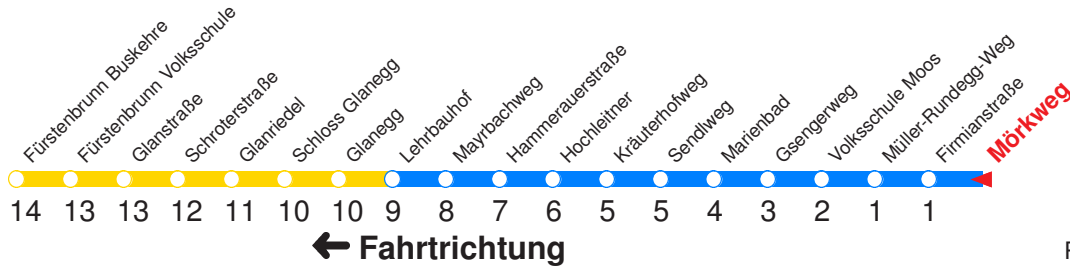

Reisezeit in Minuten.

	Montag - Freitag	Samstag	Sonn- und Feiertag
Std.	Minuten	Minuten	Minuten
5	52	49	49
6	07 25 40 55	19 49	49
7	10 25 40 55	19 49	49
8	10 25 40 55	19 49	49
9	10 25 40 55	25 55	55
10	10 25 40 55	10 25 40 55	25 55
11	10 25 40 55	10 25 40 55	25 55
12	10 25 40 55	10 25 40 55	25 55
13	10 25 40 55	10 25 40 55	25 55
14	10 25 40 55	10 25 40 55	25 55
15	10 25 40 55	10 25 40 55	25 55
16	10 25 40 55	10 25 40 55	25 55
17	10 25 40 55	10 25 40 55	25 55
18	10 25 40 55	25 55	25 55
19	25 49	25 49	25 49
20	19 49	19 49	19 49
21	19 49	19 49	19 49
22	19 49	19 49	19 49
23	19	19	19

Betreiber: Autobusbetrieb Marazeck GmbH 5020 Salzburg Julius-Welser-Strasse 8
Diesen Plan erhalten Sie unter www.albus.at oder Verkehrs-ServiceLine 0662/44 801 500

Ohne Gewähr. Für versäumte Anschlüsse wird nicht gehaftet!

Am 24.12. & 31.12. (wenn nicht Sonntag) Samstag-Fahrplan bis ca. 14:00 Uhr, anschließend Sonntag-Fahrplan. Am 31.12. Silvester-Nachtverkehr!