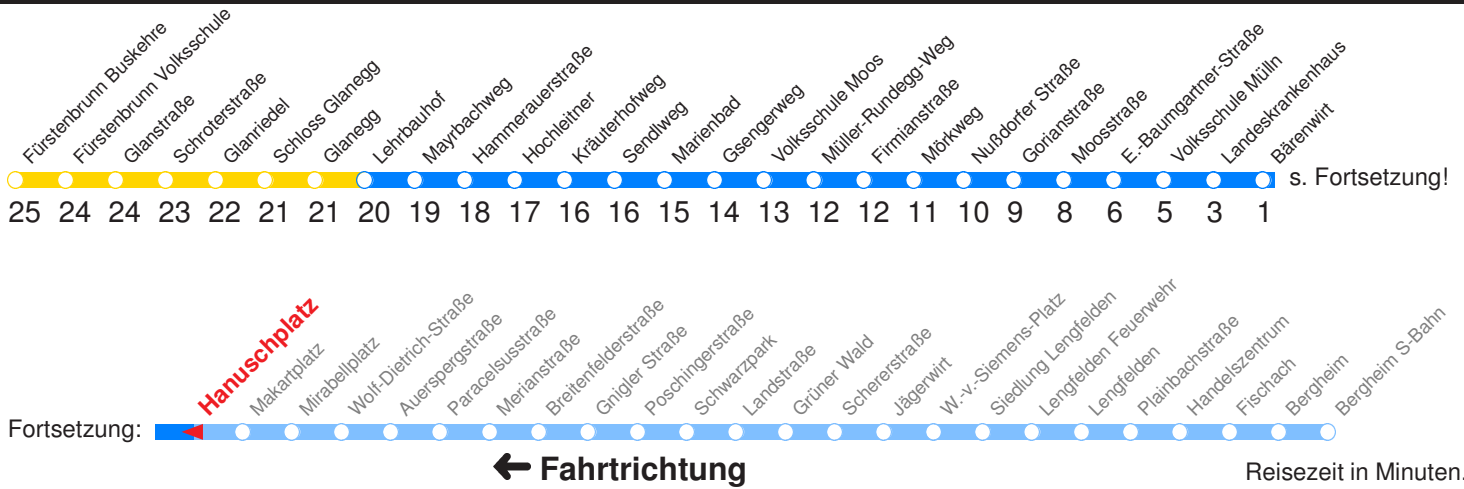

Abfahrtszeiten

Haltestelle : Hanuschplatz (C)

	Montag - Freitag				Samstag				Sonn- und Feiertag	
Std.	Minuten				Minuten				Minuten	
5	44	59			41				41	
6	14	29	44	59	11	41			41	
7	14	29	44	59	11	41			41	
8	14	29	44	59	11	41			41	
9	14	29	44	59	14	44	59		44	
10	14	29	44	59	14	29	44	59	14	44
11	14	29	44	59	14	29	44	59	14	44
12	14	29	44	59	14	29	44	59	14	44
13	14	29	44	59	14	29	44	59	14	44
14	14	29	44	59	14	29	44	59	14	44
15	14	29	44	59	14	29	44	59	14	44
16	14	29	44	59	14	29	44	59	14	44
17	14	29	44	59	14	29	44		14	44
18	14	29	44		14	44			14	44
19	14	41			14	41			14	41
20	11	41			11	41			11	41
21	11	41			11	41			11	41
22	11	41			11	41			11	41
23	11				11				11	

Betreiber: Autobusbetrieb Marazeck GmbH 5020 Salzburg Julius-Welser-Strasse 8
Diesen Plan erhalten Sie unter www.albus.at oder Verkehrs-Serviceline 0662/44 801 500

Ohne Gewähr. Für versäumte Anschlüsse wird nicht gehaftet!

Am 24.12. & 31.12. (wenn nicht Sonntag) Samstag-Fahrplan bis ca. 14:00 Uhr, anschließend Sonntag-Fahrplan. Am 31.12. Silvester-Nachtverkehr!