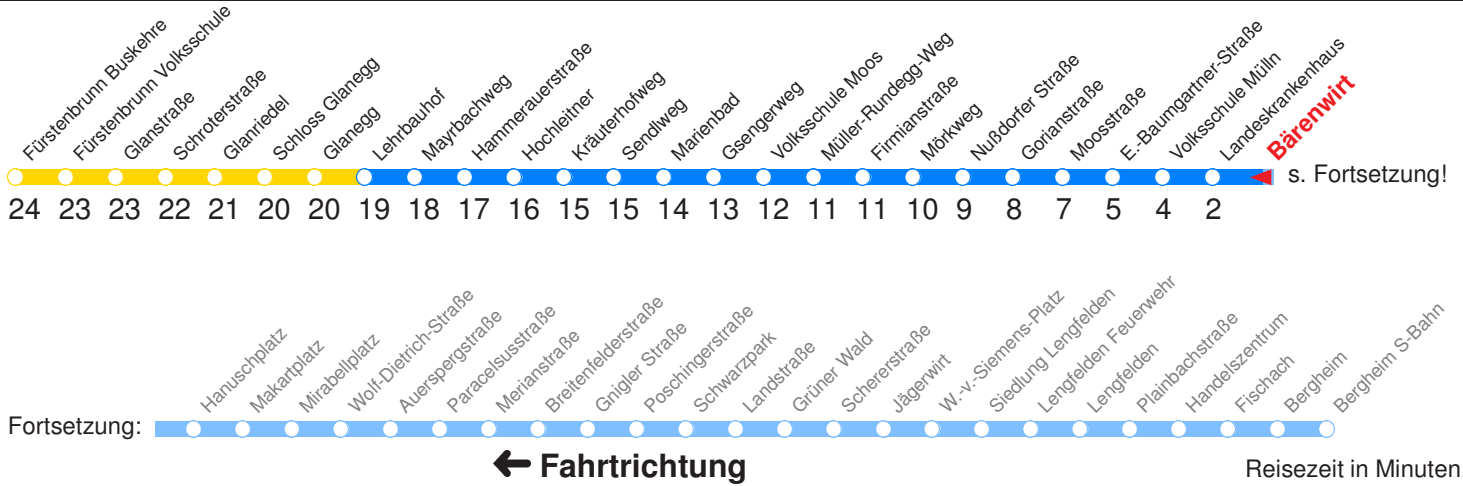

Montag - Freitag				Samstag				Sonn- und Feiertag	
Std.	Minuten				Minuten				Minuten	
5	45				42				42	
6	00	15	30	45	12	42			42	
7	00	15	30	45	12	42			42	
8	00	15	30	45	12	42			42	
9	00	15	30	45	15	45			45	
10	00	15	30	45	00	15	30	45	15	45
11	00	15	30	45	00	15	30	45	15	45
12	00	15	30	45	00	15	30	45	15	45
13	00	15	30	45	00	15	30	45	15	45
14	00	15	30	45	00	15	30	45	15	45
15	00	15	30	45	00	15	30	45	15	45
16	00	15	30	45	00	15	30	45	15	45
17	00	15	30	45	00	15	30	45	15	45
18	00	15	30	45	15	45			15	45
19	15	42			15	42			15	42
20	12	42			12	42			12	42
21	12	42			12	42			12	42
22	12	42			12	42			12	42
23	12				12				12	

Betreiber: Autobusbetrieb Marazeck GmbH 5020 Salzburg Julius-Welser-Strasse 8
Diesen Plan erhalten Sie unter www.albus.at oder Verkehrs-Serviceline 0662/44 801 500

Ohne Gewähr. Für versäumte Anschlüsse wird nicht gehaftet!

Am 24.12. & 31.12. (wenn nicht Sonntag) Samstag-Fahrplan bis ca. 14:00 Uhr, anschließend Sonntag-Fahrplan. Am 31.12. Silvester-Nachtverkehr!