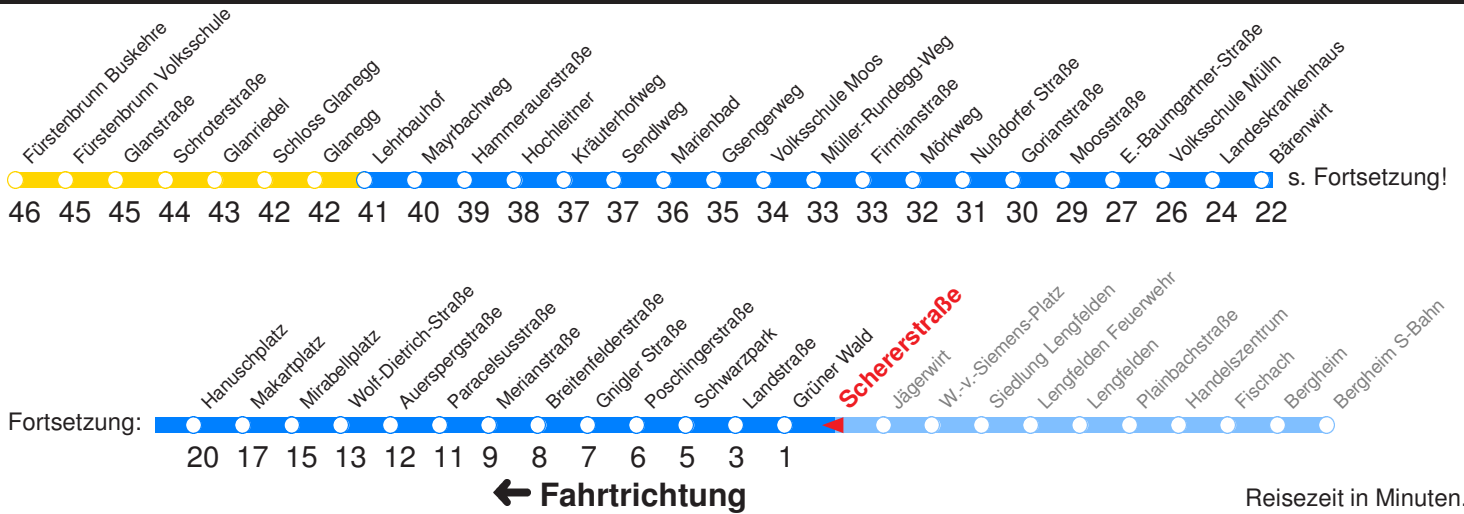

Montag - Freitag	Samstag	Sonn- und Feiertag
Std.	Minuten	Minuten	Minuten
5	53	52	
6	08 23 38 53	22 52	22
7	08 23 38 53	22 52	22
8	08 23 38 53	22 53	22
9	08 23 38 53	23 38 53	23 53
10	08 23 38 53	08 23 38 53	23 53
11	08 23 38 53	08 23 38 53	23 53
12	08 23 38 53	08 23 38 53	23 53
13	08 23 38 53	08 23 38 53	23 53
14	08 23 38 53	08 23 38 53	23 53
15	08 23 38 53	08 23 38 53	23 53
16	08 23 38 53	08 23 38 53	23 53
17	08 23 38 53	08 23 38^H 53	23 53
18	08 23 38^H 53	23 53	23 53
19	08^H 22 52	22 52	22 52
20	22 52	22 52	22 52
21	22 52	22 52	22 52
22	22 52	22 52	22 52
23	19^H	19^H	19^H

H : Fährt bis ZENTRUM/Hanuschplatz

Betreiber: Autobusbetrieb Marazeck GmbH 5020 Salzburg Julius-Welser-Strasse 8
Diesen Plan erhalten Sie unter www.albus.at oder Verkehrs-Serviceline 0662/44 801 500

Ohne Gewähr. Für versäumte Anschlüsse wird nicht gehaftet!

Am 24.12. & 31.12. (wenn nicht Sonntag) Samstag-Fahrplan bis ca. 14:00 Uhr, anschließend Sonntag-Fahrplan. Am 31.12. Silvester-Nachtverkehr!