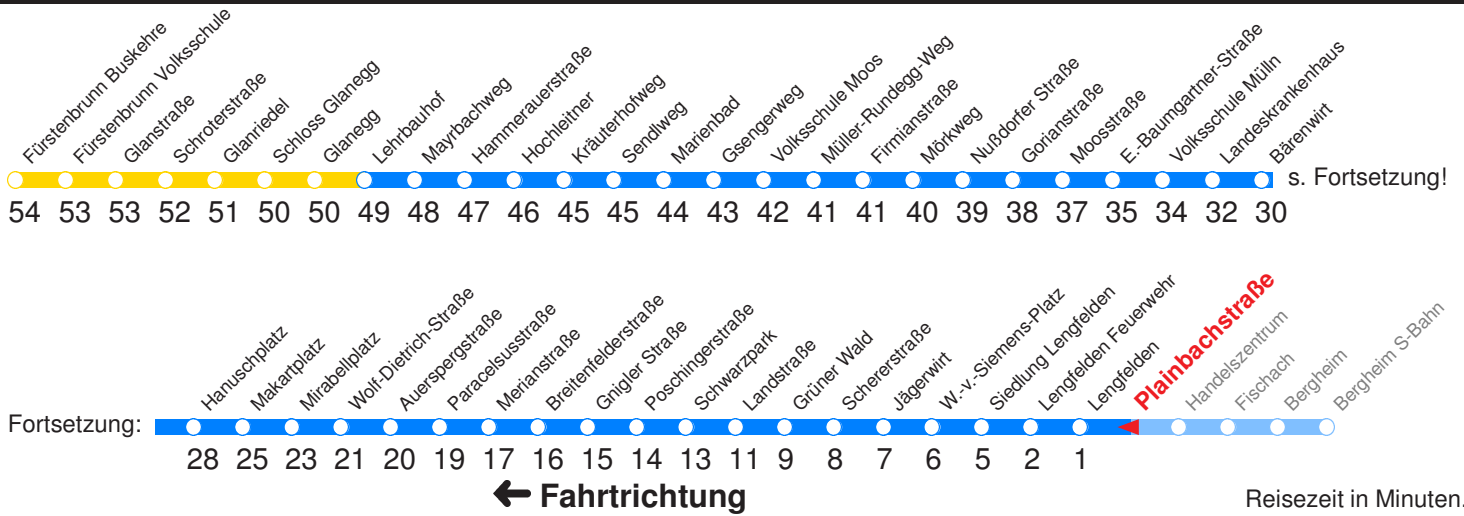

Montag - Freitag				Samstag		Sonn- und Feiertag	
Std.	Minuten				Minuten		Minuten	
5	45				45			
6	00	15	30	45	15	45	15	
7	00	15	30	45	15	45	15	
8	00	15	30	45	15	45	15	
9	00	15	30	45	15	45	15	45
10	00	15	30	45	15	45	15	45
11	00	15	30	45	15	45	15	45
12	00	15	30	45	15	45	15	45
13	00	15	30	45	15	45	15	45
14	00	15	30	45	15	45	15	45
15	00	15	30	45	15	45	15	45
16	00	15	30	45	15	45	15	45
17	00	15	30	45	15	45	15	45
18	00	15	30_H	45	15	45	15	45
19	00_H	15	45		15	45	15	45
20	15	45			15	45	15	45
21	15	45			15	45	15	45
22	15	45			15	45	15	45
23	12_H				12_H		12_H	

H : Fährt bis ZENTRUM/Hanuschplatz

Betreiber: Autobusbetrieb Marazeck GmbH 5020 Salzburg Julius-Welser-Strasse 8
Diesen Plan erhalten Sie unter www.albus.at oder Verkehrs-Serviceline 0662/44 801 500

Ohne Gewähr. Für versäumte Anschlüsse wird nicht gehaftet!

Am 24.12. & 31.12. (wenn nicht Sonntag) Samstag-Fahrplan bis ca. 14:00 Uhr, anschließend Sonntag-Fahrplan. Am 31.12. Silvester-Nachtverkehr!