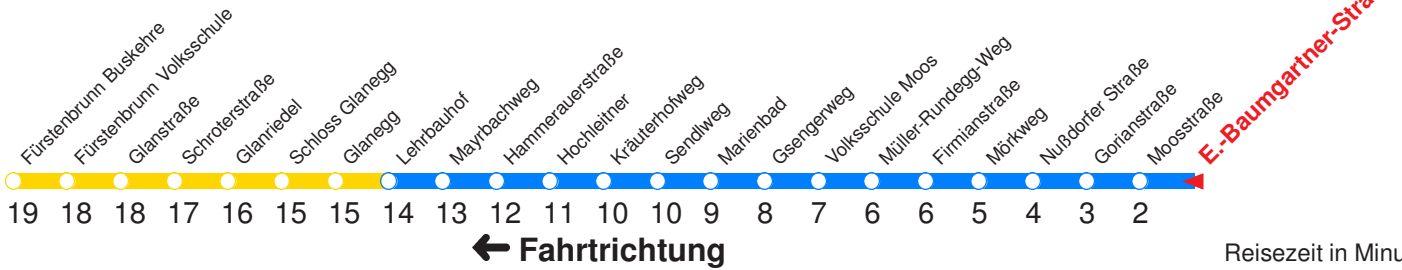

Montag - Freitag	Samstag	Sonn- und Feiertag
Std.	Minuten	Minuten	Minuten
5	49	46	46
6	04 20 35 50	16 46	46
7	05 20 35 50	16 46	46
8	05 20 35 50	16 46	46
9	05 20 35 50	20 50	50
10	05 20 35 50	05 20 35 50	20 50
11	05 20 35 50	05 20 35 50	20 50
12	05 20 35 50	05 20 35 50	20 50
13	05 20 35 50	05 20 35 50	20 50
14	05 20 35 50	05 20 35 50	20 50
15	05 20 35 50	05 20 35 50	20 50
16	05 20 35 50	05 20 35 50	20 50
17	05 20 35 50	05 20 35 50	20 50
18	05 20 35 50	20 50	20 50
19	20 46	20 46	20 46
20	16 46	16 46	16 46
21	16 46	16 46	16 46
22	16 46	16 46	16 46
23	16	16	16

Betreiber: Autobusbetrieb Marazeck GmbH 5020 Salzburg Julius-Welser-Strasse 8
Diesen Plan erhalten Sie unter www.albus.at oder Verkehrs-ServiceLine 0662/44 801 500

Ohne Gewähr. Für versäumte Anschlüsse wird nicht gehaftet!

Am 24.12. & 31.12. (wenn nicht Sonntag) Samstag-Fahrplan bis ca. 14:00 Uhr, anschließend Sonntag-Fahrplan. Am 31.12. Silvester-Nachtverkehr!