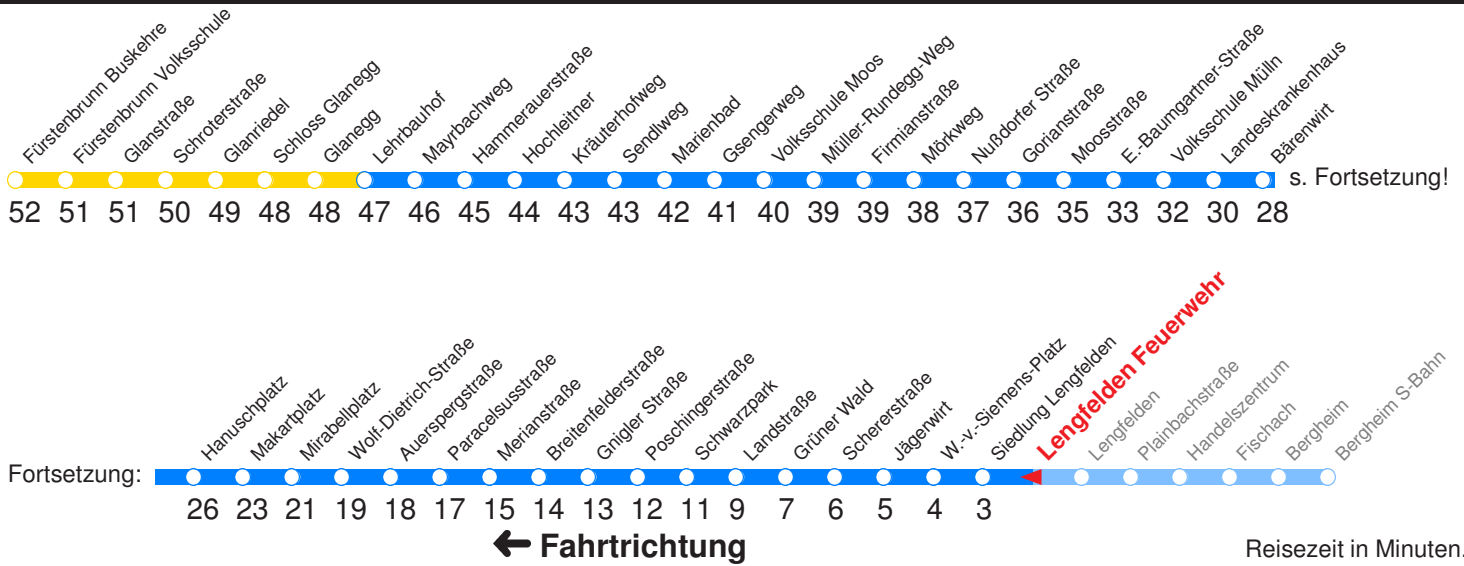

Montag - Freitag				Samstag		Sonn- und Feiertag	
Std.	Minuten				Minuten		Minuten	
5	47				46			
6	02	17	32	47	16	46	16	
7	02	17	32	47	16	46	16	
8	02	17	32	47	16	47	16	
9	02	17	32	47	17	47	17	47
10	02	17	32	47	17	47	17	47
11	02	17	32	47	17	47	17	47
12	02	17	32	47	17	47	17	47
13	02	17	32	47	17	47	17	47
14	02	17	32	47	17	47	17	47
15	02	17	32	47	17	47	17	47
16	02	17	32	47	17	47	17	47
17	02	17	32	47	17	47	17	47
18	02	17	32_H	47	17	47	17	47
19	02_H	16	46		16	46	16	46
20	16	46			16	46	16	46
21	16	46			16	46	16	46
22	16	46			16	46	16	46
23	13_H				13_H		13_H	

H : Fahrt bis ZENTRUM/Hanuschplatz

Betreiber: Autobusbetrieb Marazeck GmbH 5020 Salzburg Julius-Welser-Strasse 8
Diesen Plan erhalten Sie unter www.albus.at oder Verkehrs-Serviceline 0662/44 801 500

Ohne Gewähr. Für versäumte Anschlüsse wird nicht gehaftet!

Am 24.12. & 31.12. (wenn nicht Sonntag) Samstag-Fahrplan bis ca. 14:00 Uhr, anschließend Sonntag-Fahrplan. Am 31.12. Silvester-Nachtverkehr!