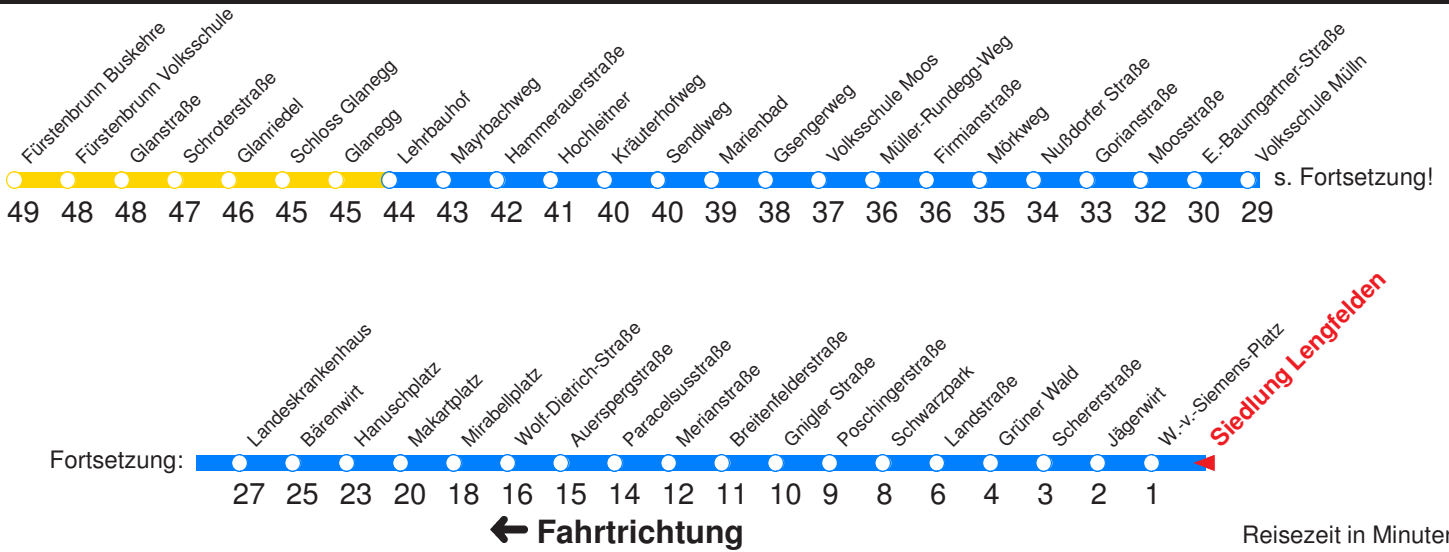

Montag - Freitag	Samstag	Sonn- und Feiertag
Std.	Minuten	Minuten	Minuten
5	50	49	
6	05 20 35 50	19 49	19
7	05 20 35 50	19 49	19
8	05 20 35 50	19 50	19
9	05 20 35 50	20 35 50	20 50
10	05 20 35 50	05 20 35 50	20 50
11	05 20 35 50	05 20 35 50	20 50
12	05 20 35 50	05 20 35 50	20 50
13	05 20 35 50	05 20 35 50	20 50
14	05 20 35 50	05 20 35 50	20 50
15	05 20 35 50	05 20 35 50	20 50
16	05 20 35 50	05 20 35 50	20 50
17	05 20 35 50	05 20 35_H 50	20 50
18	05 20 35_H 50	20 50	20 50
19	05_H 19 49	19 49	19 49
20	19 49	19 49	19 49
21	19 49	19 49	19 49
22	19 49	19 49	19 49
23	16_H	16_H	16_H

H : Fährt bis ZENTRUM/Hanuschplatz

Betreiber: Autobusbetrieb Marazeck GmbH 5020 Salzburg Julius-Welser-Strasse 8
Diesen Plan erhalten Sie unter www.albus.at oder Verkehrs-ServiceLine 0662/44 801 500

Ohne Gewähr. Für versäumte Anschlüsse wird nicht gehaftet!

Am 24.12. & 31.12. (wenn nicht Sonntag) Samstag-Fahrplan bis ca. 14:00 Uhr, anschließend Sonntag-Fahrplan. Am 31.12. Silvester-Nachtverkehr!