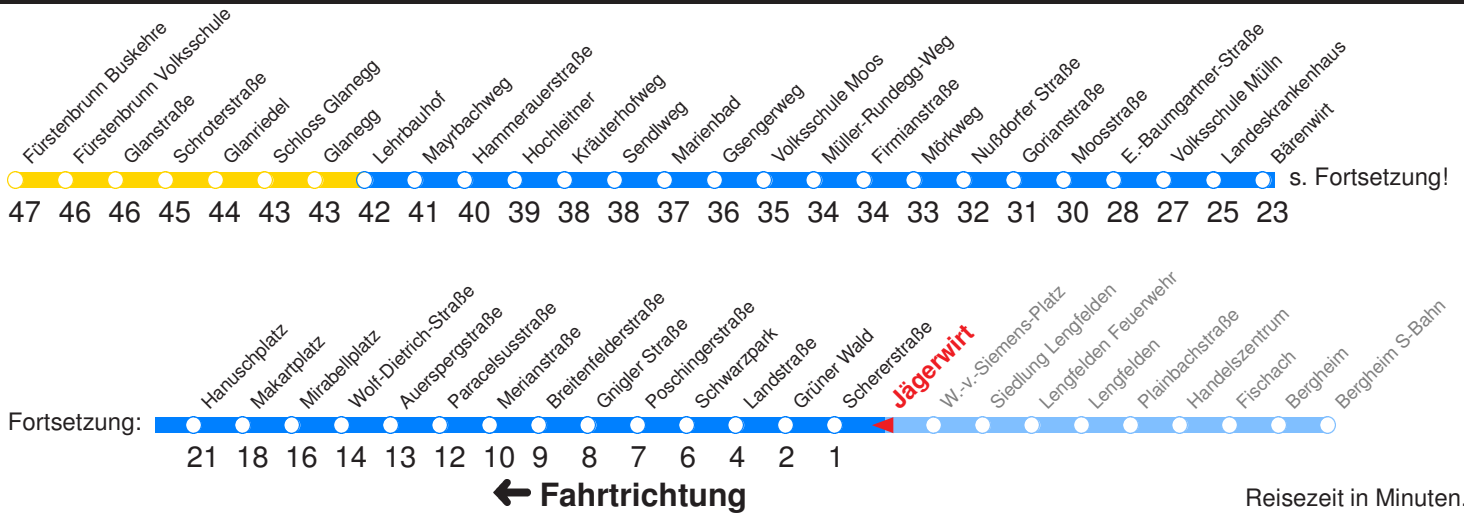

Montag - Freitag	Samstag	Sonn- und Feiertag
Std.	Minuten	Minuten	Minuten
5	52	51	
6	07 22 37 52	21 51	21
7	07 22 37 52	21 51	21
8	07 22 37 52	21 52	21
9	07 22 37 52	22 37 52	22 52
10	07 22 37 52	07 22 37 52	22 52
11	07 22 37 52	07 22 37 52	22 52
12	07 22 37 52	07 22 37 52	22 52
13	07 22 37 52	07 22 37 52	22 52
14	07 22 37 52	07 22 37 52	22 52
15	07 22 37 52	07 22 37 52	22 52
16	07 22 37 52	07 22 37 52	22 52
17	07 22 37 52	07 22 37_H 52	22 52
18	07 22 37_H 52	22 52	22 52
19	07_H 21 51	21 51	21 51
20	21 51	21 51	21 51
21	21 51	21 51	21 51
22	21 51	21 51	21 51
23	18_H	18_H	18_H

H : Fährt bis ZENTRUM/Hanuschplatz

Betreiber: Autobusbetrieb Marazeck GmbH 5020 Salzburg Julius-Welser-Strasse 8
Diesen Plan erhalten Sie unter www.albus.at oder Verkehrs-Serviceline 0662/44 801 500

Ohne Gewähr. Für versäumte Anschlüsse wird nicht gehaftet!

Am 24.12. & 31.12. (wenn nicht Sonntag) Samstag-Fahrplan bis ca. 14:00 Uhr, anschließend Sonntag-Fahrplan. Am 31.12. Silvester-Nachtverkehr!