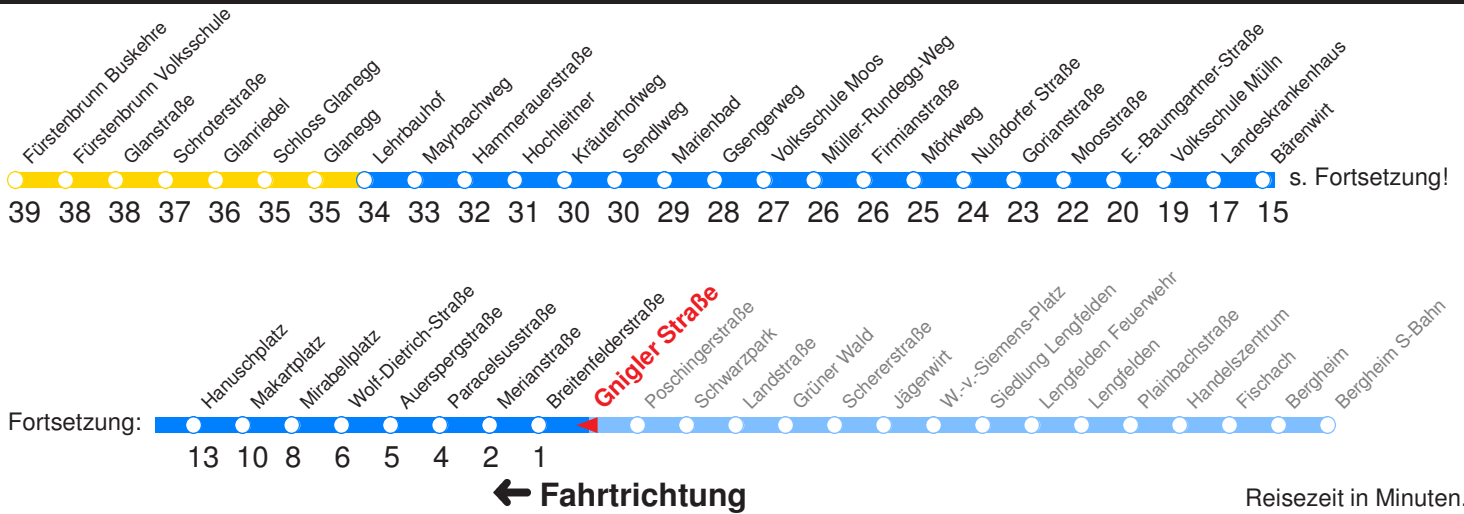

Abfahrtszeiten

Haltestelle : **Gnigler Straße**

	Montag - Freitag	Samstag	Sonn- und Feiertag
Std.	Minuten	Minuten	Minuten
5		58	
6	00 15 30 45	28 58	28
7	00 15 30 45	28 58	28
8	00 15 30 45	28	28
9	00 15 30 45	00 30 45	30
10	00 15 30 45	00 15 30 45	00 30
11	00 15 30 45	00 15 30 45	00 30
12	00 15 30 45	00 15 30 45	00 30
13	00 15 30 45	00 15 30 45	00 30
14	00 15 30 45	00 15 30 45	00 30
15	00 15 30 45	00 15 30 45	00 30
16	00 15 30 45	00 15 30 45	00 30
17	00 15 30 45	00 15 30 45^H	00 30
18	00 15 30 45^H	00 30	00 30
19	00 15^H 28 58	00 28 58	00 28 58
20	28 58	28 58	28 58
21	28 58	28 58	28 58
22	28 58	28 58	28 58
23	25^H	25^H	25^H

H : Fährt bis ZENTRUM/Hanuschplatz

Betreiber: Autobusbetrieb Marazeck GmbH 5020 Salzburg Julius-Welser-Strasse 8
Diesen Plan erhalten Sie unter www.albus.at oder Verkehrs-Serviceline 0662/44 801 500

Ohne Gewähr. Für versäumte Anschlüsse wird nicht gehaftet!

Am 24.12. & 31.12. (wenn nicht Sonntag) Samstag-Fahrplan bis ca. 14:00 Uhr, anschließend Sonntag-Fahrplan. Am 31.12. Silvester-Nachtverkehr!