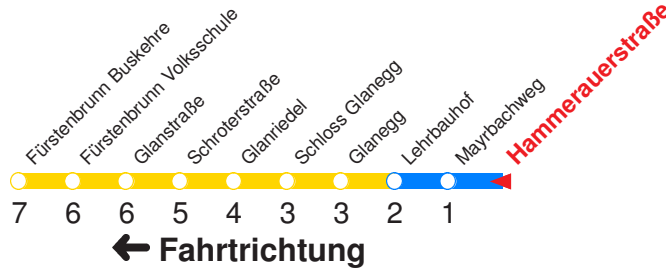

Reisezeit in Minuten.

	Montag - Freitag	Samstag	Sonn- und Feiertag
Std.	Minuten	Minuten	Minuten
5	59	56	56
6	14 32 47	26 56	56
7	02 17 32 47	26 56	56
8	02 17 32 47	26 56	56
9	02 17 32 47	32	
10	02 17 32 47	02 17 32 47	02 32
11	02 17 32 47	02 17 32 47	02 32
12	02 17 32 47	02 17 32 47	02 32
13	02 17 32 47	02 17 32 47	02 32
14	02 17 32 47	02 17 32 47	02 32
15	02 17 32 47	02 17 32 47	02 32
16	02 17 32 47	02 17 32 47	02 32
17	02 17 32 47	02 17 32 47	02 32
18	02 17 32 47	02 32	02 32
19	02 32 56	02 32 56	02 32 56
20	26 56	26 56	26 56
21	26 56	26 56	26 56
22	26 56	26 56	26 56
23	26	26	26

Betreiber: Autobusbetrieb Marazeck GmbH 5020 Salzburg Julius-Welser-Strasse 8
Diesen Plan erhalten Sie unter www.albus.at oder Verkehrs-ServiceLine 0662/44 801 500

Ohne Gewähr. Für versäumte Anschlüsse wird nicht gehaftet!

Am 24.12. & 31.12. (wenn nicht Sonntag) Samstag-Fahrplan bis ca. 14:00 Uhr, anschließend Sonntag-Fahrplan. Am 31.12. Silvester-Nachtverkehr!