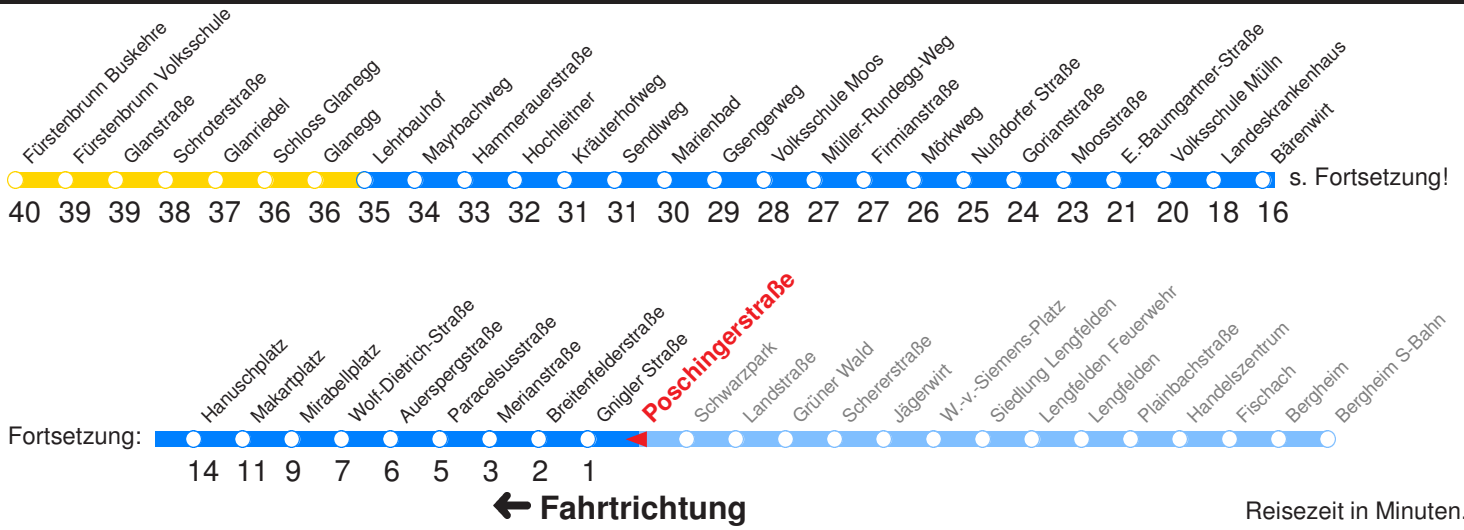

Montag - Freitag	Samstag	Sonn- und Feiertag
Std.	Minuten	Minuten	Minuten
5	59	57	
6	14 29 44 59	27 57	27
7	14 29 44 59	27 57	27
8	14 29 44 59	27 59	27
9	14 29 44 59	29 44 59	29 59
10	14 29 44 59	14 29 44 59	29 59
11	14 29 44 59	14 29 44 59	29 59
12	14 29 44 59	14 29 44 59	29 59
13	14 29 44 59	14 29 44 59	29 59
14	14 29 44 59	14 29 44 59	29 59
15	14 29 44 59	14 29 44 59	29 59
16	14 29 44 59	14 29 44 59	29 59
17	14 29 44 59	14 29 44^H 59	29 59
18	14 29 44^H 59	29 59	29 59
19	14^H 27 57	27 57	27 57
20	27 57	27 57	27 57
21	27 57	27 57	27 57
22	27 57	27 57	27 57
23	24^H	24^H	24^H

H : Fährt bis ZENTRUM/Hanuschplatz

Betreiber: Autobusbetrieb Marazek GmbH 5020 Salzburg Julius-Welser-Strasse 8
Diesen Plan erhalten Sie unter www.albus.at oder Verkehrs-Serviceline 0662/44 801 500

Ohne Gewähr. Für versäumte Anschlüsse wird nicht gehaftet!

Am 24.12. & 31.12. (wenn nicht Sonntag) Samstag-Fahrplan bis ca. 14:00 Uhr, anschließend Sonntag-Fahrplan. Am 31.12. Silvester-Nachtverkehr!