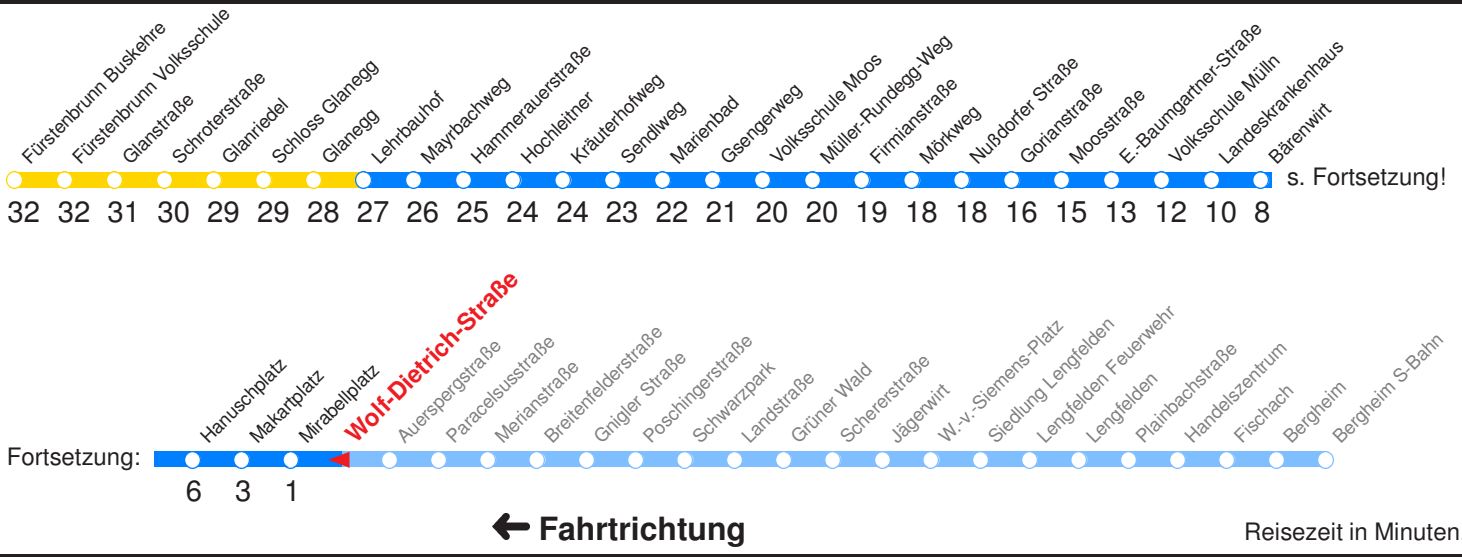

Montag - Freitag	Samstag	Sonn- und Feiertag
Std.	Minuten	Minuten	Minuten
6	06 21 36 51	05 35	35
7	06 21 36 51	05 35	35
8	06 21 36 51	05 35	35
9	06 21 36 51	06 36 51	36
10	06 21 36 51	06 21 36 51	06 36
11	06 21 36 51	06 21 36 51	06 36
12	06 21 36 51	06 21 36 51	06 36
13	06 21 36 51	06 21 36 51	06 36
14	06 21 36 51	06 21 36 51	06 36
15	06 21 36 51	06 21 36 51	06 36
16	06 21 36 51	06 21 36 51	06 36
17	06 21 36 51	06 21 36 51_H	06 36
18	06 21 36 51_H	06 36	06 36
19	06 21_H 35	06 35	06 35
20	05 35	05 35	05 35
21	05 35	05 35	05 35
22	05 35	05 35	05 35
23	05 32_H	05 32_H	05 32_H

H : Fährt bis ZENTRUM/Hanuschplatz

Betreiber: Autobusbetrieb Marazeck GmbH 5020 Salzburg Julius-Welser-Strasse 8
Diesen Plan erhalten Sie unter www.albus.at oder Verkehrs-Serviceline 0662/44 801 500

Ohne Gewähr. Für versäumte Anschlüsse wird nicht gehaftet!
Am 24.12. & 31.12. (wenn nicht Sonntag) Samstag-Fahrplan bis ca. 14:00 Uhr, anschließend Sonntag-Fahrplan. Am 31.12. Silvester-Nachtverkehr!