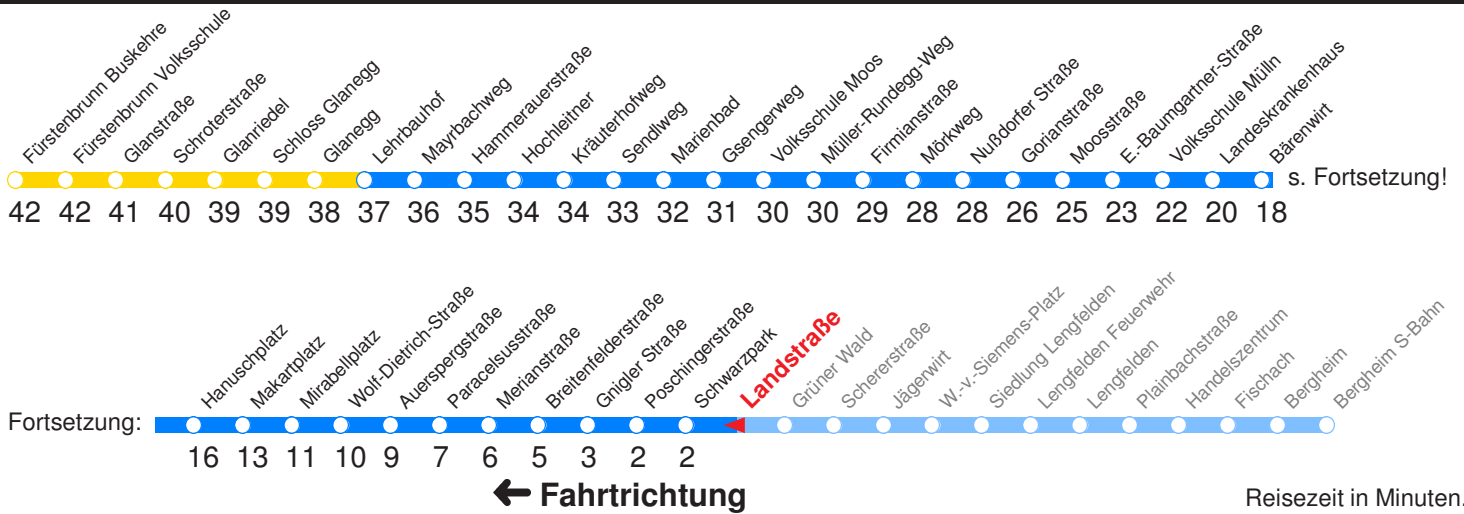

Montag - Freitag	Samstag	Sonn- und Feiertag
Std.	Minuten	Minuten	Minuten
5	56	55	
6	11 26 41 56	25 55	25
7	11 26 41 56	25 55	25
8	11 26 41 56	25 56	25
9	11 26 41 56	26 41 56	26 56
10	11 26 41 56	11 26 41 56	26 56
11	11 26 41 56	11 26 41 56	26 56
12	11 26 41 56	11 26 41 56	26 56
13	11 26 41 56	11 26 41 56	26 56
14	11 26 41 56	11 26 41 56	26 56
15	11 26 41 56	11 26 41 56	26 56
16	11 26 41 56	11 26 41 56	26 56
17	11 26 41 56	11 26 41_H 56	26 56
18	11 26 41_H 56	26 56	26 56
19	11_H 25 55	25 55	25 55
20	25 55	25 55	25 55
21	25 55	25 55	25 55
22	25 55	25 55	25 55
23	22_H	22_H	22_H

H : Fährt bis ZENTRUM/Hanuschplatz

Betreiber: Autobusbetrieb Marazeck GmbH 5020 Salzburg Julius-Welser-Strasse 8
Diesen Plan erhalten Sie unter www.albus.at oder Verkehrs-Serviceline 0662/44 801 500

Ohne Gewähr. Für versäumte Anschlüsse wird nicht gehaftet!

Am 24.12. & 31.12. (wenn nicht Sonntag) Samstag-Fahrplan bis ca. 14:00 Uhr, anschließend Sonntag-Fahrplan. Am 31.12. Silvester-Nachtverkehr!