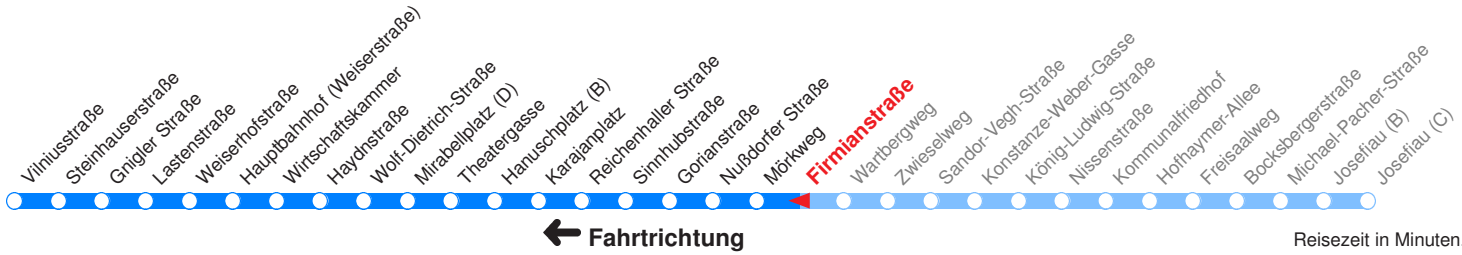

Montag - Freitag				Samstag			Sonn- und Feiertag	
Std.	Minuten				Minuten			Minuten	
5	19L	49L							
6	09L	24L	39L	54V	11T	41T		11T	41T
7	09L	24V	39L	54L	11T	41T		11T	41T
8	09L	24L	39L	54L	11T	41T		11T	41T
9	09L	24L	39L	54L	11T	39T	59T	11T	41T
10	09L	24L	39L	54L	19T	39T	59T	11T	41T
11	09L	24L	39L	54L	19T	39T	59T	11T	41T
12	09L	24L	39L	54L	19T	39T	59T	11T	41T
13	09L	24L	39L	54L	19T	39T	59T	11T	41T
14	09L	24L	39L	54L	19T	39T	59T	11T	41T
15	09L	24L	39L	54V	19T	39T	59T	11T	41T
16	09L	24V	39L	54V	19T	39T	59T	11T	41T
17	09L	24L	39L	54L	19T	39T		11T	41T
18	09L	24L	39L	54T	11T	41T		11T	41T
19	11T	41T			11T	41T		11T	41T
20	11T	41T			11T	41T		11T	41T
21	11T	41T			11T	41T		11T	41T
22	11T	41T			11T	41T		11T	41T
23	11H				11H			11H	

L : Fährt bis Lastenstraße
V : Fährt bis Vilniusstraße

T : Fährt bis ZENTRUM/Theatergasse
H : Fährt bis ZENTRUM/Hanuschplatz

Betreiber: Albus Salzburg Verkehrsbetrieb GmbH 5020 Salzburg Julius-Welser-Strasse 8
Diesen Plan erhalten Sie unter www.albus.at oder Verkehrs-Serviceline 0662/44 801 500

Ohne Gewähr. Für versäumte Anschlüsse wird nicht gehaftet!

Am 24.12. & 31.12. (wenn nicht Sonntag) Samstag-Fahrplan bis ca. 14:00 Uhr, anschließend Sonntag-Fahrplan. Am 31.12. Silvester-Nachtverkehr!