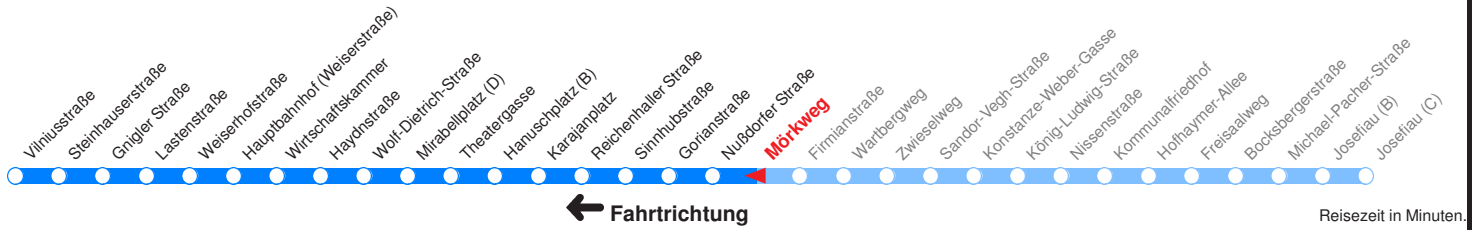

Montag - Freitag				Samstag			Sonn- und Feiertag	
Std.	Minuten				Minuten			Minuten	
5	20L	50L							
6	10L	25L	40L	55V	12T	42T		12T	42T
7	10L	25V	40L	55L	12T	42T		12T	42T
8	10L	25L	40L	55L	12T	42T		12T	42T
9	10L	25L	40L	55L	12T	40T		12T	42T
10	10L	25L	40L	55L	00T	20T	40T	12T	42T
11	10L	25L	40L	55L	00T	20T	40T	12T	42T
12	10L	25L	40L	55L	00T	20T	40T	12T	42T
13	10L	25L	40L	55L	00T	20T	40T	12T	42T
14	10L	25L	40L	55L	00T	20T	40T	12T	42T
15	10L	25L	40L	55V	00T	20T	40T	12T	42T
16	10L	25V	40L	55V	00T	20T	40T	12T	42T
17	10L	25L	40L	55L	00T	20T	40T	12T	42T
18	10L	25L	40L	55T	12T	42T		12T	42T
19	12T	42T			12T	42T		12T	42T
20	12T	42T			12T	42T		12T	42T
21	12T	42T			12T	42T		12T	42T
22	12T	42T			12T	42T		12T	42T
23	12H				12H			12H	

L : Fährt bis Lastenstraße
V : Fährt bis Vilniusstraße

T : Fährt bis ZENTRUM/Theatergasse
H : Fährt bis ZENTRUM/Hanuschplatz

Betreiber: Albus Salzburg Verkehrsbetrieb GmbH 5020 Salzburg Julius-Welser-Strasse 8
Diesen Plan erhalten Sie unter www.albus.at oder Verkehrs-Serviceline 0662/44 801 500

Ohne Gewähr. Für versäumte Anschlüsse wird nicht gehaftet!

Am 24.12. & 31.12. (wenn nicht Sonntag) Samstag-Fahrplan bis ca. 14:00 Uhr, anschließend Sonntag-Fahrplan. Am 31.12. Silvester-Nachtverkehr!