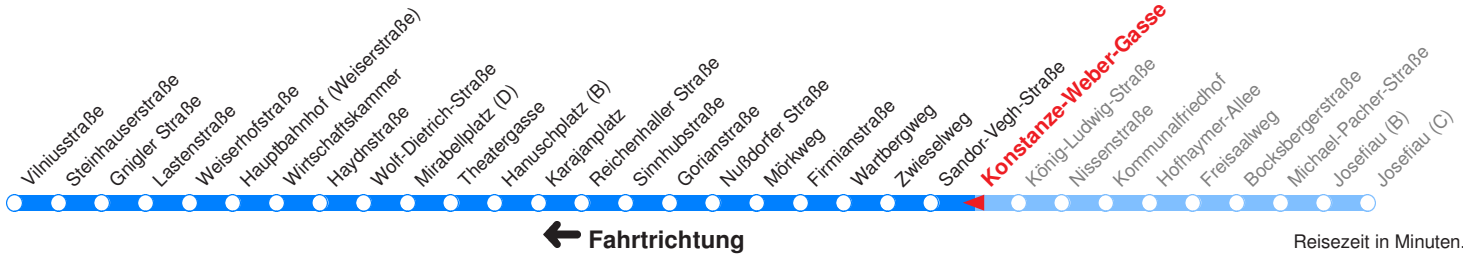

Montag - Freitag				Samstag			Sonn- und Feiertag	
Std.	Minuten				Minuten			Minuten	
5	15L	45L							
6	05L	20L	35L	50V	07T	37T		07T	37T
7	05L	20V	35L	50L	07T	37T		07T	37T
8	05L	20L	35L	50L	07T	37T		07T	37T
9	05L	20L	35L	50L	07T	35T	55T	07T	37T
10	05L	20L	35L	50L	15T	35T	55T	07T	37T
11	05L	20L	35L	50L	15T	35T	55T	07T	37T
12	05L	20L	35L	50L	15T	35T	55T	07T	37T
13	05L	20L	35L	50L	15T	35T	55T	07T	37T
14	05L	20L	35L	50L	15T	35T	55T	07T	37T
15	05L	20L	35L	50V	15T	35T	55T	07T	37T
16	05L	20V	35L	50V	15T	35T	55T	07T	37T
17	05L	20L	35L	50L	15T	35T		07T	37T
18	05L	20L	35L	50T	07T	37T		07T	37T
19	07T 37T				07T	37T		07T	37T
20	07T 37T				07T	37T		07T	37T
21	07T 37T				07T	37T		07T	37T
22	07T 37T				07T	37T		07T	37T
23	07H				07H			07H	

L : Fährt bis Lastenstraße
V : Fährt bis Vilniusstraße

T : Fährt bis ZENTRUM/Theatergasse
H : Fährt bis ZENTRUM/Hanuschplatz

Betreiber: Albus Salzburg Verkehrsbetrieb GmbH 5020 Salzburg Julius-Welser-Strasse 8
Diesen Plan erhalten Sie unter www.albus.at oder Verkehrs-Serviceline 0662/44 801 500

Ohne Gewähr. Für versäumte Anschlüsse wird nicht gehaftet!

Am 24.12. & 31.12. (wenn nicht Sonntag) Samstag-Fahrplan bis ca. 14:00 Uhr, anschließend Sonntag-Fahrplan. Am 31.12. Silvester-Nachtverkehr!