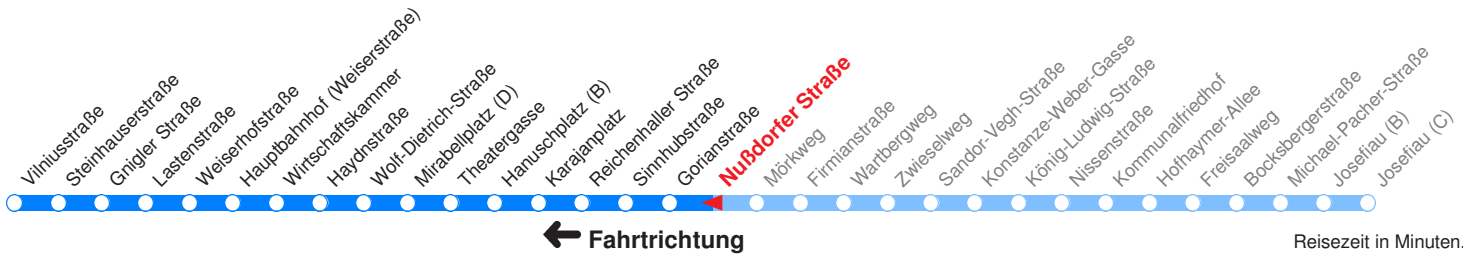

Montag - Freitag				Samstag			Sonn- und Feiertag	
Std.	Minuten				Minuten			Minuten	
5	21L	51L							
6	11L	26L	41L	56V	13T	43T		13T	43T
7	11L	26V	41L	56L	13T	43T		13T	43T
8	11L	26L	41L	56L	13T	43T		13T	43T
9	11L	26L	41L	56L	13T	41T		13T	43T
10	11L	26L	41L	56L	01T	21T	41T	13T	43T
11	11L	26L	41L	56L	01T	21T	41T	13T	43T
12	11L	26L	41L	56L	01T	21T	41T	13T	43T
13	11L	26L	41L	56L	01T	21T	41T	13T	43T
14	11L	26L	41L	56L	01T	21T	41T	13T	43T
15	11L	26L	41L	56V	01T	21T	41T	13T	43T
16	11L	26V	41L	56V	01T	21T	41T	13T	43T
17	11L	26L	41L	56L	01T	21T	41T	13T	43T
18	11L	26L	41L	56T	13T	43T		13T	43T
19	13T	43T			13T	43T		13T	43T
20	13T	43T			13T	43T		13T	43T
21	13T	43T			13T	43T		13T	43T
22	13T	43T			13T	43T		13T	43T
23	13H				13H			13H	

L : Fährt bis Lastenstraße
V : Fährt bis Vilniusstraße

T : Fährt bis ZENTRUM/Theatergasse
H : Fährt bis ZENTRUM/Hanuschplatz

Betreiber: Albus Salzburg Verkehrsbetrieb GmbH 5020 Salzburg Julius-Welser-Strasse 8
Diesen Plan erhalten Sie unter www.albus.at oder Verkehrs-Serviceline 0662/44 801 500

Ohne Gewähr. Für versäumte Anschlüsse wird nicht gehaftet!

Am 24.12. & 31.12. (wenn nicht Sonntag) Samstag-Fahrplan bis ca. 14:00 Uhr, anschließend Sonntag-Fahrplan. Am 31.12. Silvester-Nachtverkehr!