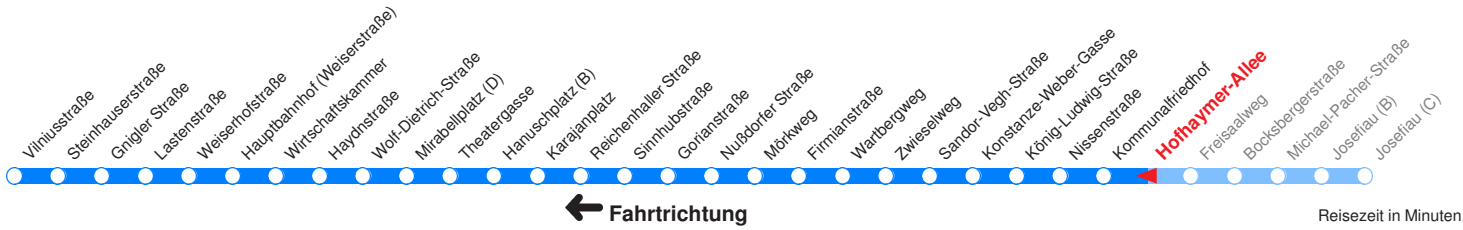

Montag - Freitag				Samstag			Sonn- und Feiertag	
Std.	Minuten				Minuten			Minuten	
5	10L	40L							
6	00L	15L	30L	45V	02T	32T		02T	32T
7	00L	15V	30L	45L	02T	32T		02T	32T
8	00L	15L	30L	45L	02T	32T		02T	32T
9	00L	15L	30L	45L	02T	30T	50T	02T	32T
10	00L	15L	30L	45L	10T	30T	50T	02T	32T
11	00L	15L	30L	45L	10T	30T	50T	02T	32T
12	00L	15L	30L	45L	10T	30T	50T	02T	32T
13	00L	15L	30L	45L	10T	30T	50T	02T	32T
14	00L	15L	30L	45L	10T	30T	50T	02T	32T
15	00L	15L	30L	45V	10T	30T	50T	02T	32T
16	00L	15V	30L	45V	10T	30T	50T	02T	32T
17	00L	15L	30L	45L	10T	30T		02T	32T
18	00L	15L	30L	45T	02T	32T		02T	32T
19	02T		32T		02T	32T		02T	32T
20	02T		32T		02T	32T		02T	32T
21	02T		32T		02T	32T		02T	32T
22	02T		32T		02T	32T		02T	32T
23	02H				02H			02H	

L : Fährt bis Lastenstraße
V : Fährt bis Vilniusstraße

T : Fährt bis ZENTRUM/Theatergasse
H : Fährt bis ZENTRUM/Hanuschplatz

Betreiber: Albus Salzburg Verkehrsbetrieb GmbH 5020 Salzburg Julius-Welser-Strasse 8
Diesen Plan erhalten Sie unter www.albus.at oder Verkehrs-Serviceline 0662/44 801 500

Ohne Gewähr. Für versäumte Anschlüsse wird nicht gehaftet!

Am 24.12. & 31.12. (wenn nicht Sonntag) Samstag-Fahrplan bis ca. 14:00 Uhr, anschließend Sonntag-Fahrplan. Am 31.12. Silvester-Nachtverkehr!