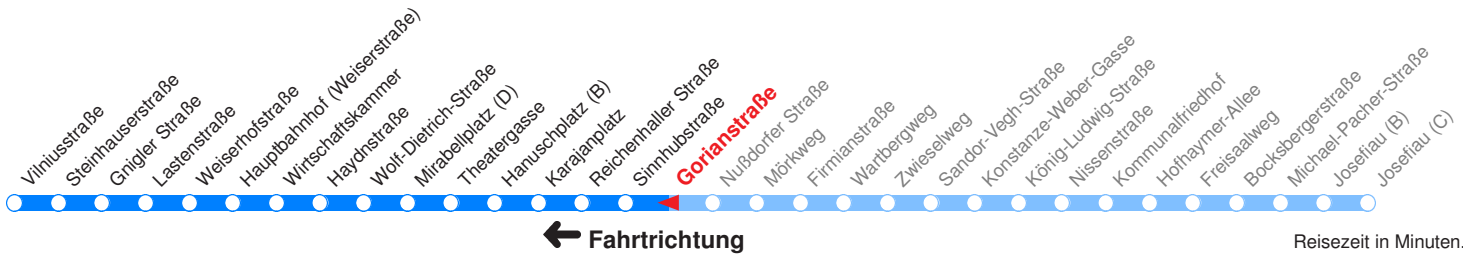

L : Fährt bis Lastenstraße  
 V : Fährt bis Vilniusstraße

T : Fährt bis ZENTRUM/Theatergasse  
 H : Fährt bis ZENTRUM/Hanuschplatz

Betreiber: Albus Salzburg Verkehrsbetrieb GmbH 5020 Salzburg Julius-Welser-Strasse 8  
 Diesen Plan erhalten Sie unter [www.albus.at](http://www.albus.at) oder Verkehrs-Serviceline 0662/44 801 500

Ohne Gewähr. Für versäumte Anschlüsse wird nicht gehaftet!

Am 24.12. & 31.12. (wenn nicht Sonntag) Samstag-Fahrplan bis ca. 14:00 Uhr, anschließend Sonntag-Fahrplan. Am 31.12. Silvester-Nachtverkehr!

	Montag - Freitag				Samstag			Sonn- und Feiertag	
Std.	Minuten				Minuten			Minuten	
<b>5</b>	22L	52L							
<b>6</b>	12L	27L	42L	57V	14T	44T		14T	44T
<b>7</b>	12L	27V	42L	57L	14T	44T		14T	44T
<b>8</b>	12L	27L	42L	57L	14T	44T		14T	44T
<b>9</b>	12L	27L	42L	57L	14T	42T		14T	44T
<b>10</b>	12L	27L	42L	57L	02T	22T	42T	14T	44T
<b>11</b>	12L	27L	42L	57L	02T	22T	42T	14T	44T
<b>12</b>	12L	27L	42L	57L	02T	22T	42T	14T	44T
<b>13</b>	12L	27L	42L	57L	02T	22T	42T	14T	44T
<b>14</b>	12L	27L	42L	57L	02T	22T	42T	14T	44T
<b>15</b>	12L	27L	42L	57V	02T	22T	42T	14T	44T
<b>16</b>	12L	27V	42L	57V	02T	22T	42T	14T	44T
<b>17</b>	12L	27L	42L	57L	02T	22T	42T	14T	44T
<b>18</b>	12L	27L	42L	57T	14T	44T		14T	44T
<b>19</b>	14T	44T			14T	44T		14T	44T
<b>20</b>	14T	44T			14T	44T		14T	44T
<b>21</b>	14T	44T			14T	44T		14T	44T
<b>22</b>	14T	44T			14T	44T		14T	44T
<b>23</b>	14H				14H			14H	