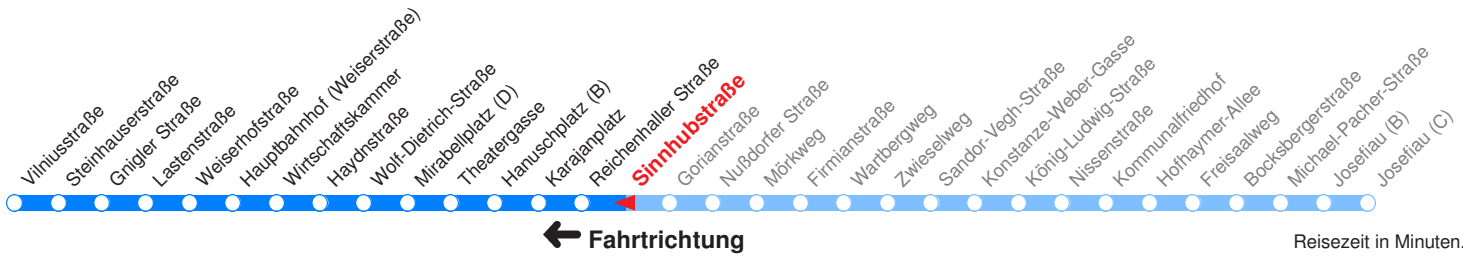

Montag - Freitag				Samstag			Sonn- und Feiertag	
Std.	Minuten				Minuten			Minuten	
5	23L	53L							
6	13L	28L	43L	58V	14T	44T		14T	44T
7	13L	28V	43L	58L	14T	44T		14T	44T
8	13L	28L	43L	58L	14T	44T		14T	44T
9	13L	28L	43L	58L	14T	43T		14T	44T
10	13L	28L	43L	58L	03T	23T	43T	14T	44T
11	13L	28L	43L	58L	03T	23T	43T	14T	44T
12	13L	28L	43L	58L	03T	23T	43T	14T	44T
13	13L	28L	43L	58L	03T	23T	43T	14T	44T
14	13L	28L	43L	58L	03T	23T	43T	14T	44T
15	13L	28L	43L	58V	03T	23T	43T	14T	44T
16	13L	28V	43L	58V	03T	23T	43T	14T	44T
17	13L	28L	43L	58L	03T	23T	43T	14T	44T
18	13L	28L	43L	58T	14T	44T		14T	44T
19	14T	44T			14T	44T		14T	44T
20	14T	44T			14T	44T		14T	44T
21	14T	44T			14T	44T		14T	44T
22	14T	44T			14T	44T		14T	44T
23	14H				14H			14H	

L : Fährt bis Lastenstraße
V : Fährt bis Vilniusstraße

T : Fährt bis ZENTRUM/Theatergasse
H : Fährt bis ZENTRUM/Hanuschplatz

Betreiber: Albus Salzburg Verkehrsbetrieb GmbH 5020 Salzburg Julius-Welser-Strasse 8
Diesen Plan erhalten Sie unter www.albus.at oder Verkehrs-Serviceline 0662/44 801 500

Ohne Gewähr. Für versäumte Anschlüsse wird nicht gehaftet!

Am 24.12. & 31.12. (wenn nicht Sonntag) Samstag-Fahrplan bis ca. 14:00 Uhr, anschließend Sonntag-Fahrplan. Am 31.12. Silvester-Nachtverkehr!