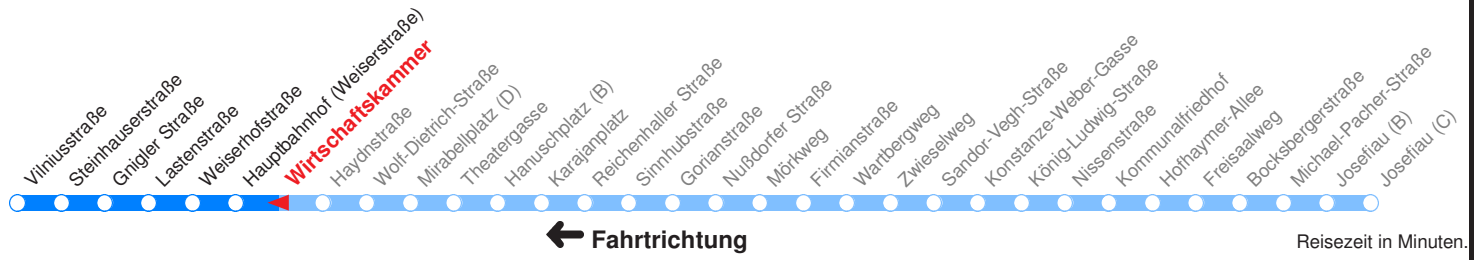

Montag - Freitag	Samstag	Sonn- und Feiertag
Std.	Minuten	Minuten	Minuten
5	36L		
6	06L 26L 41L 56L		
7	11v 26L 41v 56L		
8	11L 26L 41L 56L		
9	11L 26L 41L 56L		
10	11L 26L 41L 56L		
11	11L 26L 41L 56L		
12	11L 26L 41L 56L		
13	11L 26L 41L 56L		
14	11L 26L 41L 56L		
15	11L 26L 41L 56L		
16	11v 26L 41v 56L		
17	11v 26L 41L 56L		
18	11L 26L 41L 56L		

L : Fährt bis Lastenstraße

v : Fährt bis Vilniusstraße

Betreiber: Albus Salzburg Verkehrsbetrieb GmbH 5020 Salzburg Julius-Welser-Strasse 8
Diesen Plan erhalten Sie unter www.albus.at oder Verkehrs-Serviceline 0662/44 801 500

Ohne Gewähr. Für versäumte Anschlüsse wird nicht gehaftet!

Am 24.12. & 31.12. (wenn nicht Sonntag) Samstag-Fahrplan bis ca. 14:00 Uhr, anschließend Sonntag-Fahrplan. Am 31.12. Silvester-Nachtverkehr!