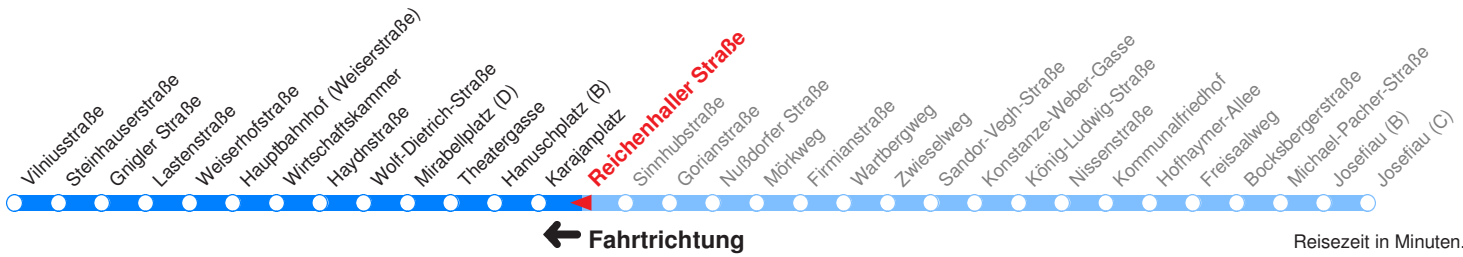

Montag - Freitag				Samstag			Sonn- und Feiertag	
Std.	Minuten				Minuten			Minuten	
5	25L	55L							
6	15L	30L	45L		16T	46T		16T	46T
7	00V	15L	30V	45L	16T	46T		16T	46T
8	00L	15L	30L	45L	16T	46T		16T	46T
9	00L	15L	30L	45L	16T	45T		16T	46T
10	00L	15L	30L	45L	05T	25T	45T	16T	46T
11	00L	15L	30L	45L	05T	25T	45T	16T	46T
12	00L	15L	30L	45L	05T	25T	45T	16T	46T
13	00L	15L	30L	45L	05T	25T	45T	16T	46T
14	00L	15L	30L	45L	05T	25T	45T	16T	46T
15	00L	15L	30L	45L	05T	25T	45T	16T	46T
16	00V	15L	30V	45L	05T	25T	45T	16T	46T
17	00V	15L	30L	45L	05T	25T	45T	16T	46T
18	00L	15L	30L	45L	16T	46T		16T	46T
19	00T	16T	46T		16T	46T		16T	46T
20	16T	46T			16T	46T		16T	46T
21	16T	46T			16T	46T		16T	46T
22	16T	46T			16T	46T		16T	46T
23	16H				16H			16H	

L : Fährt bis Lastenstraße
V : Fährt bis Vilniusstraße

T : Fährt bis ZENTRUM/Theatergasse
H : Fährt bis ZENTRUM/Hanuschplatz

Betreiber: Albus Salzburg Verkehrsbetrieb GmbH 5020 Salzburg Julius-Welser-Strasse 8
Diesen Plan erhalten Sie unter www.albus.at oder Verkehrs-Serviceline 0662/44 801 500

Ohne Gewähr. Für versäumte Anschlüsse wird nicht gehaftet!

Am 24.12. & 31.12. (wenn nicht Sonntag) Samstag-Fahrplan bis ca. 14:00 Uhr, anschließend Sonntag-Fahrplan. Am 31.12. Silvester-Nachtverkehr!