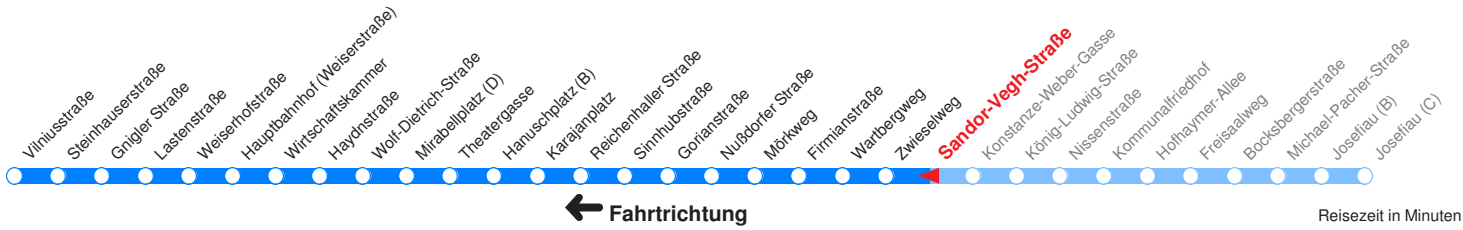

Montag - Freitag				Samstag			Sonn- und Feiertag	
Std.	Minuten				Minuten			Minuten	
5	16L	46L							
6	06L	21L	36L	51V	08T	38T		08T	38T
7	06L	21V	36L	51L	08T	38T		08T	38T
8	06L	21L	36L	51L	08T	38T		08T	38T
9	06L	21L	36L	51L	08T	36T	56T	08T	38T
10	06L	21L	36L	51L	16T	36T	56T	08T	38T
11	06L	21L	36L	51L	16T	36T	56T	08T	38T
12	06L	21L	36L	51L	16T	36T	56T	08T	38T
13	06L	21L	36L	51L	16T	36T	56T	08T	38T
14	06L	21L	36L	51L	16T	36T	56T	08T	38T
15	06L	21L	36L	51V	16T	36T	56T	08T	38T
16	06L	21V	36L	51V	16T	36T	56T	08T	38T
17	06L	21L	36L	51L	16T	36T		08T	38T
18	06L	21L	36L	51T	08T	38T		08T	38T
19	08T	38T			08T	38T		08T	38T
20	08T	38T			08T	38T		08T	38T
21	08T	38T			08T	38T		08T	38T
22	08T	38T			08T	38T		08T	38T
23	08H				08H			08H	

L : Fährt bis Lastenstraße
V : Fährt bis Vilniusstraße

T : Fährt bis ZENTRUM/Theatergasse
H : Fährt bis ZENTRUM/Hanuschplatz

Betreiber: Albus Salzburg Verkehrsbetrieb GmbH 5020 Salzburg Julius-Welser-Strasse 8
Diesen Plan erhalten Sie unter www.albus.at oder Verkehrs-Serviceline 0662/44 801 500

Ohne Gewähr. Für versäumte Anschlüsse wird nicht gehaftet!

Am 24.12. & 31.12. (wenn nicht Sonntag) Samstag-Fahrplan bis ca. 14:00 Uhr, anschließend Sonntag-Fahrplan. Am 31.12. Silvester-Nachtverkehr!