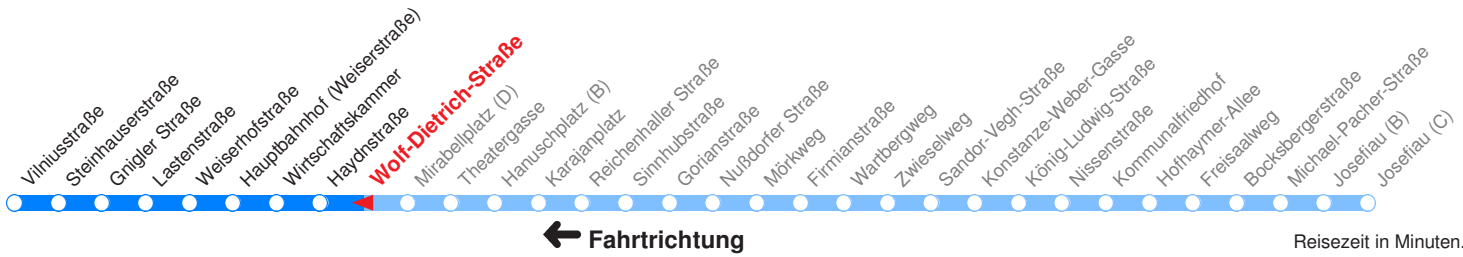

Montag - Freitag	Samstag	Sonn- und Feiertag
Std.	Minuten	Minuten	Minuten
5	35L		
6	05L 25L 40L 55L		
7	10v 25L 40v 55L		
8	10L 25L 40L 55L		
9	10L 25L 40L 55L		
10	10L 25L 40L 55L		
11	10L 25L 40L 55L		
12	10L 25L 40L 55L		
13	10L 25L 40L 55L		
14	10L 25L 40L 55L		
15	10L 25L 40L 55L		
16	10v 25L 40v 55L		
17	10v 25L 40L 55L		
18	10L 25L 40L 55L		

L : Fährt bis Lastenstraße

v : Fährt bis Vilniusstraße

Betreiber: Albus Salzburg Verkehrsbetrieb GmbH 5020 Salzburg Julius-Welser-Strasse 8
Diesen Plan erhalten Sie unter www.albus.at oder Verkehrs-Serviceline 0662/44 801 500

Ohne Gewähr. Für versäumte Anschlüsse wird nicht gehaftet!

Am 24.12. & 31.12. (wenn nicht Sonntag) Samstag-Fahrplan bis ca. 14:00 Uhr, anschließend Sonntag-Fahrplan. Am 31.12. Silvester-Nachtverkehr!