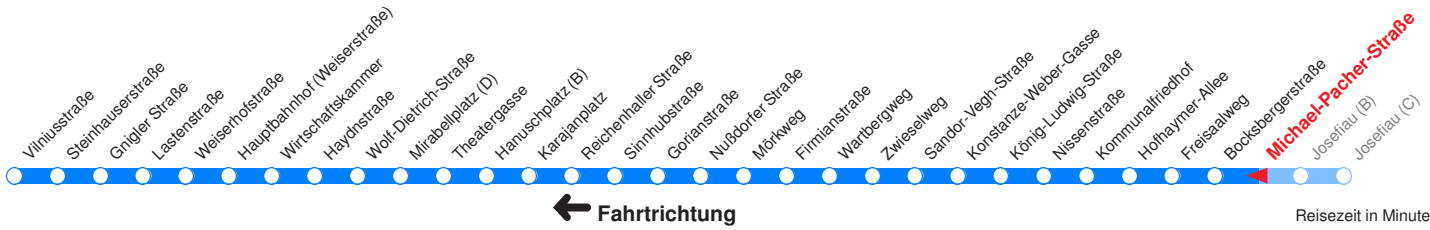

Montag - Freitag	Samstag	Sonn- und Feiertag
Std.	Minuten	Minuten	Minuten
5	07L 37L 57L		
6	12L 27L 42V 57L	00T 30T	00T 30T
7	12V 27L 42L 57L	00T 30T	00T 30T
8	12L 27L 42L 57L	00T 30T	00T 30T
9	12L 27L 42L 57L	00T 27T 47T	00T 30T
10	12L 27L 42L 57L	07T 27T 47T	00T 30T
11	12L 27L 42L 57L	07T 27T 47T	00T 30T
12	12L 27L 42L 57L	07T 27T 47T	00T 30T
13	12L 27L 42L 57L	07T 27T 47T	00T 30T
14	12L 27L 42L 57L	07T 27T 47T	00T 30T
15	12L 27L 42V 57L	07T 27T 47T	00T 30T
16	12V 27L 42V 57L	07T 27T 47T	00T 30T
17	12L 27L 42L 57L	07T 27T	00T 30T
18	12L 27L 42T	00T 30T	00T 30T
19	00T 30T	00T 30T	00T 30T
20	00T 30T	00T 30T	00T 30T
21	00T 30T	00T 30T	00T 30T
22	00T 30T	00T 30T	00T 30T
23	00H	00H	00H

L : Fährt bis Lastenstraße
V : Fährt bis Vilniusstraße

T : Fährt bis ZENTRUM/Theatergasse
H : Fährt bis ZENTRUM/Hanuschplatz

Betreiber: Albus Salzburg Verkehrsbetrieb GmbH 5020 Salzburg Julius-Welser-Strasse 8
Diesen Plan erhalten Sie unter www.albus.at oder Verkehrs-Serviceline 0662/44 801 500

Ohne Gewähr. Für versäumte Anschlüsse wird nicht gehaftet!

Am 24.12. & 31.12. (wenn nicht Sonntag) Samstag-Fahrplan bis ca. 14:00 Uhr, anschließend Sonntag-Fahrplan. Am 31.12. Silvester-Nachtverkehr!