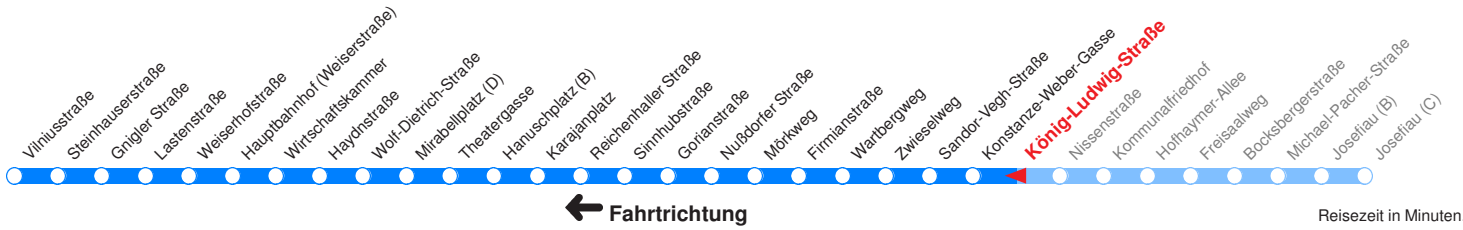

L : Fährt bis Lastenstraße  
 V : Fährt bis Vilniusstraße

T : Fährt bis ZENTRUM/Theatergasse  
 H : Fährt bis ZENTRUM/Hanuschplatz

Betreiber: Albus Salzburg Verkehrsbetrieb GmbH 5020 Salzburg Julius-Welser-Strasse 8  
 Diesen Plan erhalten Sie unter [www.albus.at](http://www.albus.at) oder Verkehrs-Serviceline 0662/44 801 500

Ohne Gewähr. Für versäumte Anschlüsse wird nicht gehaftet!

Am 24.12. & 31.12. (wenn nicht Sonntag) Samstag-Fahrplan bis ca. 14:00 Uhr, anschließend Sonntag-Fahrplan. Am 31.12. Silvester-Nachtverkehr!

	Montag - Freitag				Samstag			Sonn- und Feiertag	
Std.	Minuten				Minuten			Minuten	
<b>5</b>	14L	44L							
<b>6</b>	04L	19L	34L	49V	06T	36T		06T	36T
<b>7</b>	04L	19V	34L	49L	06T	36T		06T	36T
<b>8</b>	04L	19L	34L	49L	06T	36T		06T	36T
<b>9</b>	04L	19L	34L	49L	06T	34T	54T	06T	36T
<b>10</b>	04L	19L	34L	49L	14T	34T	54T	06T	36T
<b>11</b>	04L	19L	34L	49L	14T	34T	54T	06T	36T
<b>12</b>	04L	19L	34L	49L	14T	34T	54T	06T	36T
<b>13</b>	04L	19L	34L	49L	14T	34T	54T	06T	36T
<b>14</b>	04L	19L	34L	49L	14T	34T	54T	06T	36T
<b>15</b>	04L	19L	34L	49V	14T	34T	54T	06T	36T
<b>16</b>	04L	19V	34L	49V	14T	34T	54T	06T	36T
<b>17</b>	04L	19L	34L	49L	14T	34T		06T	36T
<b>18</b>	04L	19L	34L	49T	06T	36T		06T	36T
<b>19</b>	06T	36T			06T	36T		06T	36T
<b>20</b>	06T	36T			06T	36T		06T	36T
<b>21</b>	06T	36T			06T	36T		06T	36T
<b>22</b>	06T	36T			06T	36T		06T	36T
<b>23</b>	06H				06H			06H	