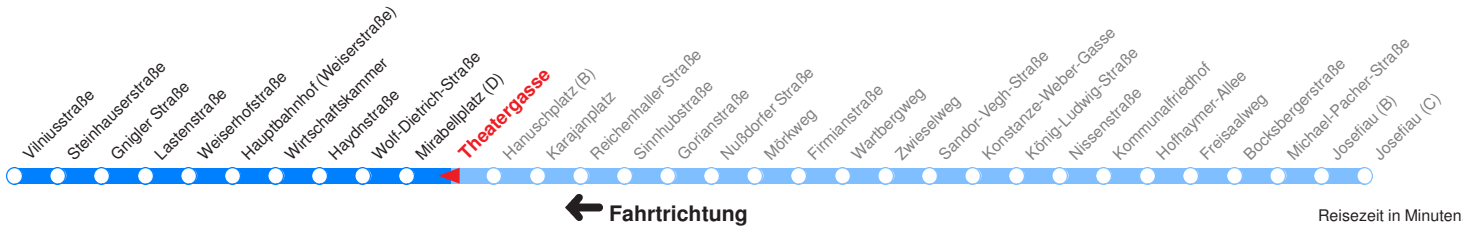

Montag - Freitag	Samstag	Sonn- und Feiertag	
Std.	Minuten	Minuten	Minuten	
5	32L			
6	02L 22L 37L 52L			
7	07v 22L 37v 52L			
8	07L 22L 37L 52L			
9	07L 22L 37L 52L			
10	07L 22L 37L 52L			
11	07L 22L 37L 52L			
12	07L 22L 37L 52L			
13	07L 22L 37L 52L			
14	07L 22L 37L 52L			
15	07L 22L 37L 52L			
16	07v 22L 37v 52L			
17	07v 22L 37L 52L			
18	07L 22L 37L 52L			

L : Fährt bis Lastenstraße

v : Fährt bis Vilniusstraße

Betreiber: Albus Salzburg Verkehrsbetrieb GmbH 5020 Salzburg Julius-Welser-Strasse 8
Diesen Plan erhalten Sie unter www.albus.at oder Verkehrs-Serviceline 0662/44 801 500

Ohne Gewähr. Für versäumte Anschlüsse wird nicht gehaftet!

Am 24.12. & 31.12. (wenn nicht Sonntag) Samstag-Fahrplan bis ca. 14:00 Uhr, anschließend Sonntag-Fahrplan. Am 31.12. Silvester-Nachtverkehr!