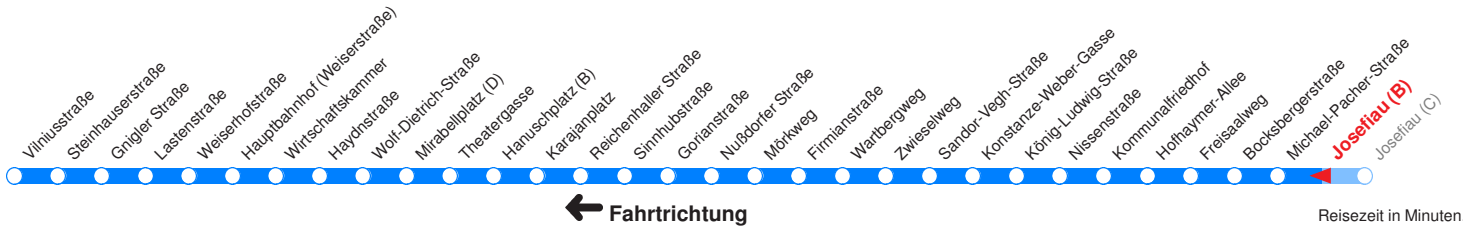

Montag - Freitag				Samstag			Sonn- und Feiertag	
Std.	Minuten				Minuten			Minuten	
5	05L	35L	55L		58T			58T	
6	10L	25L	40V	55L	28T	58T		28T	58T
7	10V	25L	40L	55L	28T	58T		28T	58T
8	10L	25L	40L	55L	28T	58T		28T	58T
9	10L	25L	40L	55L	25T	45T		28T	58T
10	10L	25L	40L	55L	05T	25T	45T	28T	58T
11	10L	25L	40L	55L	05T	25T	45T	28T	58T
12	10L	25L	40L	55L	05T	25T	45T	28T	58T
13	10L	25L	40L	55L	05T	25T	45T	28T	58T
14	10L	25L	40L	55L	05T	25T	45T	28T	58T
15	10L	25L	40V	55L	05T	25T	45T	28T	58T
16	10V	25L	40V	55L	05T	25T	45T	28T	58T
17	10L	25L	40L	55L	05T	25T	58T	28T	58T
18	10L	25L	40T	58T	28T	58T		28T	58T
19	28T	58T			28T	58T		28T	58T
20	28T	58T			28T	58T		28T	58T
21	28T	58T			28T	58T		28T	58T
22	28T	58H			28T	58H		28T	58H

L : Fährt bis Lastenstraße
V : Fährt bis Vilniusstraße

T : Fährt bis ZENTRUM/Theatergasse
H : Fährt bis ZENTRUM/Hanuschplatz

Betreiber: Albus Salzburg Verkehrsbetrieb GmbH 5020 Salzburg Julius-Welser-Strasse 8
Diesen Plan erhalten Sie unter www.albus.at oder Verkehrs-Serviceline 0662/44 801 500

Ohne Gewähr. Für versäumte Anschlüsse wird nicht gehaftet!

Am 24.12. & 31.12. (wenn nicht Sonntag) Samstag-Fahrplan bis ca. 14:00 Uhr, anschließend Sonntag-Fahrplan. Am 31.12. Silvester-Nachtverkehr!