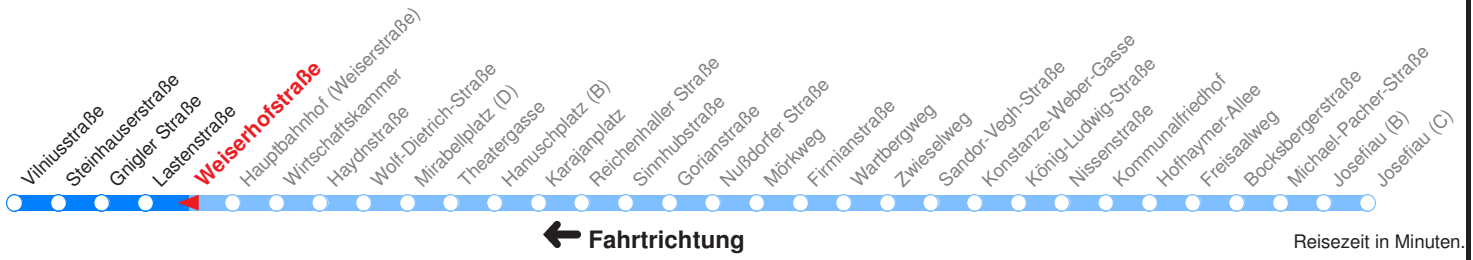

Montag - Freitag	Samstag	Sonn- und Feiertag	
Std.	Minuten	Minuten	Minuten	
5	38L			
6	08L 28L 43L 58L			
7	13v 28L 43v 58L			
8	13L 28L 43L 58L			
9	13L 28L 43L 58L			
10	13L 28L 43L 58L			
11	13L 28L 43L 58L			
12	13L 28L 43L 58L			
13	13L 28L 43L 58L			
14	13L 28L 43L 58L			
15	13L 28L 43L 58L			
16	13v 28L 43v 58L			
17	13v 28L 43L 58L			
18	13L 28L 43L 58L			

L : Fährt bis Lastenstraße

v : Fährt bis Vilniusstraße

Betreiber: Albus Salzburg Verkehrsbetrieb GmbH 5020 Salzburg Julius-Welser-Strasse 8
Diesen Plan erhalten Sie unter www.albus.at oder Verkehrs-Serviceline 0662/44 801 500

Ohne Gewähr. Für versäumte Anschlüsse wird nicht gehaftet!

Am 24.12. & 31.12. (wenn nicht Sonntag) Samstag-Fahrplan bis ca. 14:00 Uhr, anschließend Sonntag-Fahrplan. Am 31.12. Silvester-Nachtverkehr!