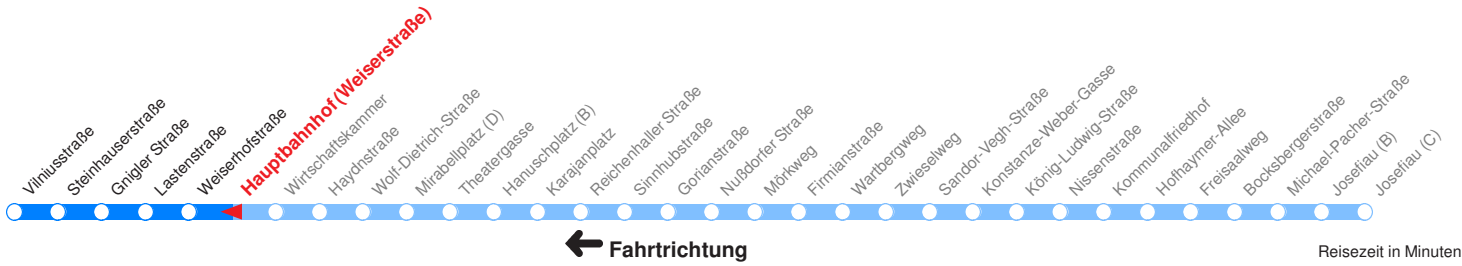

Montag - Freitag	Samstag	Sonn- und Feiertag	
Std.	Minuten	Minuten	Minuten	
5	37L			
6	07L 27L 42L 57L			
7	12v 27L 42v 57L			
8	12L 27L 42L 57L			
9	12L 27L 42L 57L			
10	12L 27L 42L 57L			
11	12L 27L 42L 57L			
12	12L 27L 42L 57L			
13	12L 27L 42L 57L			
14	12L 27L 42L 57L			
15	12L 27L 42L 57L			
16	12v 27L 42v 57L			
17	12v 27L 42L 57L			
18	12L 27L 42L 57L			

L : Fährt bis Lastenstraße

v : Fährt bis Vilniusstraße

Betreiber: Albus Salzburg Verkehrsbetrieb GmbH 5020 Salzburg Julius-Welser-Strasse 8
Diesen Plan erhalten Sie unter www.albus.at oder Verkehrs-Serviceline 0662/44 801 500

Ohne Gewähr. Für versäumte Anschlüsse wird nicht gehaftet!

Am 24.12. & 31.12. (wenn nicht Sonntag) Samstag-Fahrplan bis ca. 14:00 Uhr, anschließend Sonntag-Fahrplan. Am 31.12. Silvester-Nachtverkehr!