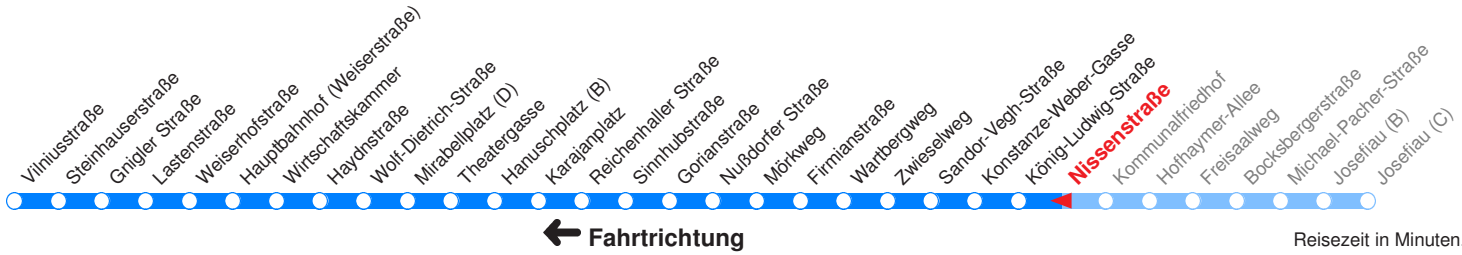

Montag - Freitag				Samstag			Sonn- und Feiertag	
Std.	Minuten				Minuten			Minuten	
5	13L	43L							
6	03L	18L	33L	48V	05T	35T		05T	35T
7	03L	18V	33L	48L	05T	35T		05T	35T
8	03L	18L	33L	48L	05T	35T		05T	35T
9	03L	18L	33L	48L	05T	33T	53T	05T	35T
10	03L	18L	33L	48L	13T	33T	53T	05T	35T
11	03L	18L	33L	48L	13T	33T	53T	05T	35T
12	03L	18L	33L	48L	13T	33T	53T	05T	35T
13	03L	18L	33L	48L	13T	33T	53T	05T	35T
14	03L	18L	33L	48L	13T	33T	53T	05T	35T
15	03L	18L	33L	48V	13T	33T	53T	05T	35T
16	03L	18V	33L	48V	13T	33T	53T	05T	35T
17	03L	18L	33L	48L	13T	33T		05T	35T
18	03L	18L	33L	48T	05T	35T		05T	35T
19	05T	35T			05T	35T		05T	35T
20	05T	35T			05T	35T		05T	35T
21	05T	35T			05T	35T		05T	35T
22	05T	35T			05T	35T		05T	35T
23	05H				05H			05H	

L : Fährt bis Lastenstraße
V : Fährt bis Vilniusstraße

T : Fährt bis ZENTRUM/Theatergasse
H : Fährt bis ZENTRUM/Hanuschplatz

Betreiber: Albus Salzburg Verkehrsbetrieb GmbH 5020 Salzburg Julius-Welser-Strasse 8
Diesen Plan erhalten Sie unter www.albus.at oder Verkehrs-Serviceline 0662/44 801 500

Ohne Gewähr. Für versäumte Anschlüsse wird nicht gehaftet!

Am 24.12. & 31.12. (wenn nicht Sonntag) Samstag-Fahrplan bis ca. 14:00 Uhr, anschließend Sonntag-Fahrplan. Am 31.12. Silvester-Nachtverkehr!