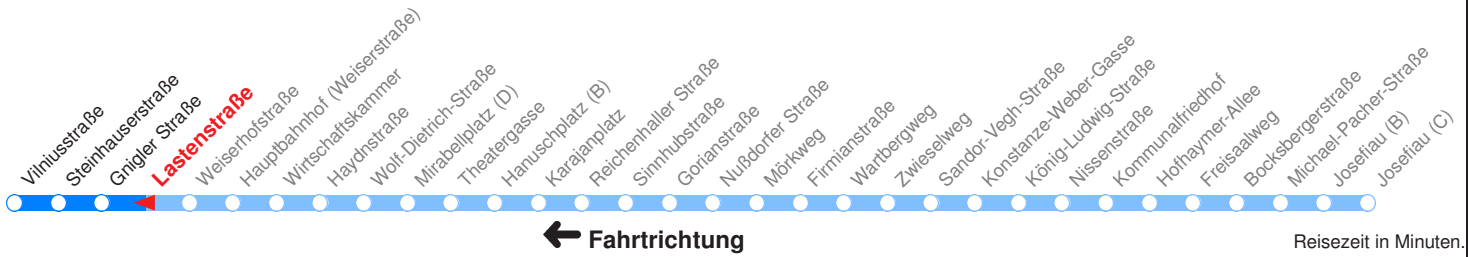

Montag - Freitag	Samstag	Sonn- und Feiertag
Std.	Minuten	Minuten	Minuten
7	14v 44v		
8			
9			
10			
11			
12			
13			
14			
15			
16	14v 44v		
17	14v		

v : Fährt bis Vilniusstraße