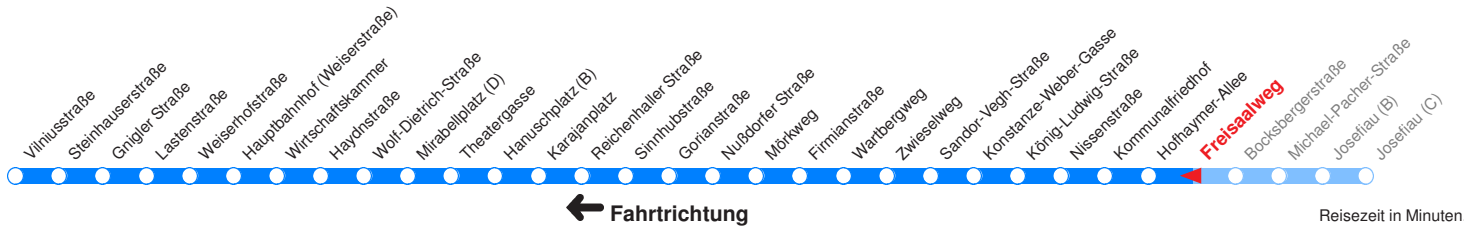

Montag - Freitag	Samstag	Sonn- und Feiertag
Std.	Minuten	Minuten	Minuten
5	08L 38L 58L		
6	13L 28L 43V 58L	01T 31T	01T 31T
7	13V 28L 43L 58L	01T 31T	01T 31T
8	13L 28L 43L 58L	01T 31T	01T 31T
9	13L 28L 43L 58L	01T 28T 48T	01T 31T
10	13L 28L 43L 58L	08T 28T 48T	01T 31T
11	13L 28L 43L 58L	08T 28T 48T	01T 31T
12	13L 28L 43L 58L	08T 28T 48T	01T 31T
13	13L 28L 43L 58L	08T 28T 48T	01T 31T
14	13L 28L 43L 58L	08T 28T 48T	01T 31T
15	13L 28L 43V 58L	08T 28T 48T	01T 31T
16	13V 28L 43V 58L	08T 28T 48T	01T 31T
17	13L 28L 43L 58L	08T 28T	01T 31T
18	13L 28L 43T	01T 31T	01T 31T
19	01T 31T	01T 31T	01T 31T
20	01T 31T	01T 31T	01T 31T
21	01T 31T	01T 31T	01T 31T
22	01T 31T	01T 31T	01T 31T
23	01H	01H	01H

L : Fährt bis Lastenstraße
V : Fährt bis Vilniusstraße

T : Fährt bis ZENTRUM/Theatergasse
H : Fährt bis ZENTRUM/Hanuschplatz

Betreiber: Albus Salzburg Verkehrsbetrieb GmbH 5020 Salzburg Julius-Welser-Strasse 8
Diesen Plan erhalten Sie unter www.albus.at oder Verkehrs-Serviceline 0662/44 801 500

Ohne Gewähr. Für versäumte Anschlüsse wird nicht gehaftet!

Am 24.12. & 31.12. (wenn nicht Sonntag) Samstag-Fahrplan bis ca. 14:00 Uhr, anschließend Sonntag-Fahrplan. Am 31.12. Silvester-Nachtverkehr!