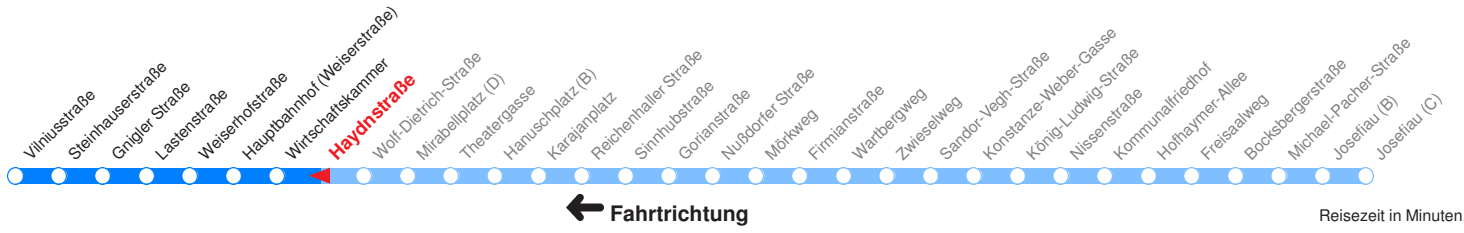

Ohne Gewähr. Für versäumte Anschlüsse wird nicht gehaftet!

Am 24.12. & 31.12. (wenn nicht Sonntag) Samstag-Fahrplan bis ca. 14:00 Uhr, anschließend Sonntag-Fahrplan. Am 31.12. Silvester-Nachtverkehr!

	Montag - Freitag	Samstag	Sonn- und Feiertag
Std.	Minuten	Minuten	Minuten
<b>5</b>	35L		
<b>6</b>	05L 25L 40L 55L		
<b>7</b>	10v 25L 40v 55L		
<b>8</b>	10L 25L 40L 55L		
<b>9</b>	10L 25L 40L 55L		
<b>10</b>	10L 25L 40L 55L		
<b>11</b>	10L 25L 40L 55L		
<b>12</b>	10L 25L 40L 55L		
<b>13</b>	10L 25L 40L 55L		
<b>14</b>	10L 25L 40L 55L		
<b>15</b>	10L 25L 40L 55L		
<b>16</b>	10v 25L 40v 55L		
<b>17</b>	10v 25L 40L 55L		
<b>18</b>	10L 25L 40L 55L		

L : Fährt bis Lastenstraße

v : Fährt bis Vilniusstraße

Betreiber: Albus Salzburg Verkehrsbetrieb GmbH 5020 Salzburg Julius-Welser-Strasse 8  
 Diesen Plan erhalten Sie unter [www.albus.at](http://www.albus.at) oder Verkehrs-Serviceline 0662/44 801 500

Ohne Gewähr. Für versäumte Anschlüsse wird nicht gehaftet!

Am 24.12. & 31.12. (wenn nicht Sonntag) Samstag-Fahrplan bis ca. 14:00 Uhr, anschließend Sonntag-Fahrplan. Am 31.12. Silvester-Nachtverkehr!

	Montag - Freitag	Samstag	Sonn- und Feiertag
Std.	Minuten	Minuten	Minuten
<b>5</b>	36L		
<b>6</b>	06L 26L 41L 56L		
<b>7</b>	11v 26L 41v 56L		
<b>8</b>	11L 26L 41L 56L		
<b>9</b>	11L 26L 41L 56L		
<b>10</b>	11L 26L 41L 56L		
<b>11</b>	11L 26L 41L 56L		
<b>12</b>	11L 26L 41L 56L		
<b>13</b>	11L 26L 41L 56L		
<b>14</b>	11L 26L 41L 56L		
<b>15</b>	11L 26L 41L 56L		
<b>16</b>	11v 26L 41v 56L		
<b>17</b>	11v 26L 41L 56L		
<b>18</b>	11L 26L 41L 56L		