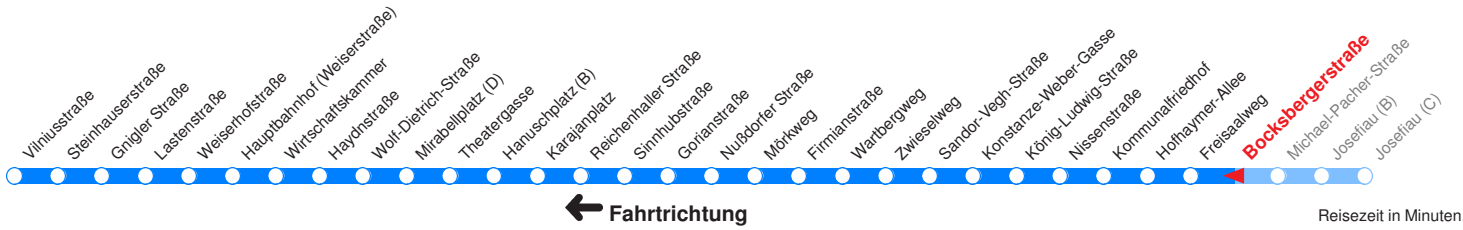

Montag - Freitag				Samstag			Sonn- und Feiertag	
Std.	Minuten				Minuten			Minuten	
5	08L	38L	58L						
6	13L	28L	43V	58L	00T	30T		00T	30T
7	13V	28L	43L	58L	00T	30T		00T	30T
8	13L	28L	43L	58L	00T	30T		00T	30T
9	13L	28L	43L	58L	00T	28T	48T	00T	30T
10	13L	28L	43L	58L	08T	28T	48T	00T	30T
11	13L	28L	43L	58L	08T	28T	48T	00T	30T
12	13L	28L	43L	58L	08T	28T	48T	00T	30T
13	13L	28L	43L	58L	08T	28T	48T	00T	30T
14	13L	28L	43L	58L	08T	28T	48T	00T	30T
15	13L	28L	43V	58L	08T	28T	48T	00T	30T
16	13V	28L	43V	58L	08T	28T	48T	00T	30T
17	13L	28L	43L	58L	08T	28T		00T	30T
18	13L	28L	43T		00T	30T		00T	30T
19	00T	30T			00T	30T		00T	30T
20	00T	30T			00T	30T		00T	30T
21	00T	30T			00T	30T		00T	30T
22	00T	30T			00T	30T		00T	30T
23	00H				00H			00H	

L : Fährt bis Lastenstraße
V : Fährt bis Vilniusstraße

T : Fährt bis ZENTRUM/Theatergasse
H : Fährt bis ZENTRUM/Hanuschplatz

Betreiber: Albus Salzburg Verkehrsbetrieb GmbH 5020 Salzburg Julius-Welser-Strasse 8
Diesen Plan erhalten Sie unter www.albus.at oder Verkehrs-Serviceline 0662/44 801 500

Ohne Gewähr. Für versäumte Anschlüsse wird nicht gehaftet!

Am 24.12. & 31.12. (wenn nicht Sonntag) Samstag-Fahrplan bis ca. 14:00 Uhr, anschließend Sonntag-Fahrplan. Am 31.12. Silvester-Nachtverkehr!