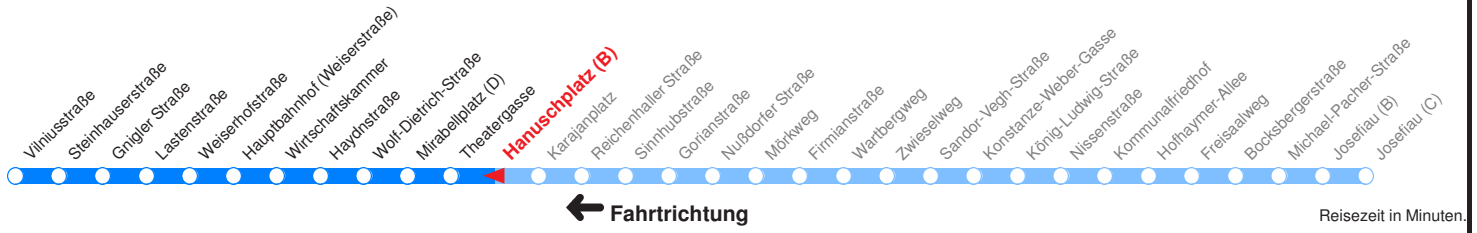

Reisezeit in Minuten.

	Montag - Freitag	Samstag	Sonn- und Feiertag
Std.	Minuten	Minuten	Minuten
5	30L		
6	00L 20L 35L 50L	20T 50T	20T 50T
7	05V 20L 35V 50L	20T 50T	20T 50T
8	05L 20L 35L 50L	20T 50T	20T 50T
9	05L 20L 35L 50L	20T 50T	20T 50T
10	05L 20L 35L 50L	10T 30T 50T	20T 50T
11	05L 20L 35L 50L	10T 30T 50T	20T 50T
12	05L 20L 35L 50L	10T 30T 50T	20T 50T
13	05L 20L 35L 50L	10T 30T 50T	20T 50T
14	05L 20L 35L 50L	10T 30T 50T	20T 50T
15	05L 20L 35L 50L	10T 30T 50T	20T 50T
16	05V 20L 35V 50L	10T 30T 50T	20T 50T
17	05V 20L 35L 50L	10T 30T 50T	20T 50T
18	05L 20L 35L 50L	20T 50T	20T 50T
19	04T 20T 50T	20T 50T	20T 50T
20	20T 50T	20T 50T	20T 50T
21	20T 50T	20T 50T	20T 50T
22	20T 50T	20T 50T	20T 50T

L : Fährt bis Lastenstraße
V : Fährt bis Vilniusstraße

T : Fährt bis ZENTRUM/Theatergasse

Betreiber: Albus Salzburg Verkehrsbetrieb GmbH 5020 Salzburg Julius-Welser-Strasse 8
Diesen Plan erhalten Sie unter www.albus.at oder Verkehrs-Serviceline 0662/44 801 500

Ohne Gewähr. Für versäumte Anschlüsse wird nicht gehaftet!

Am 24.12. & 31.12. (wenn nicht Sonntag) Samstag-Fahrplan bis ca. 14:00 Uhr, anschließend Sonntag-Fahrplan. Am 31.12. Silvester-Nachtverkehr!