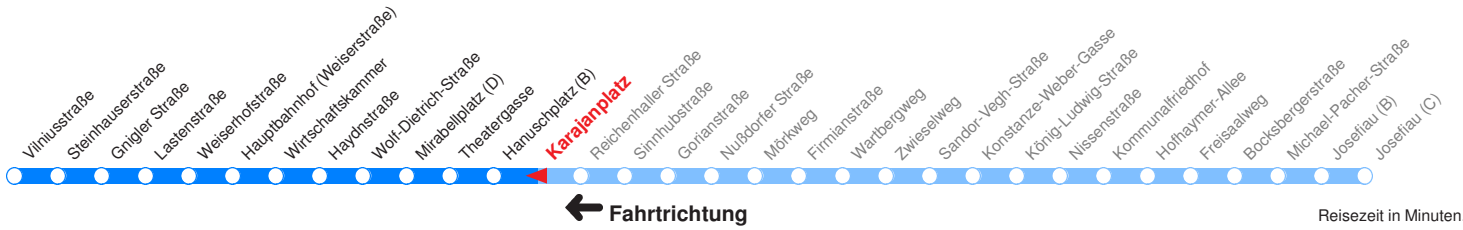

Montag - Freitag				Samstag			Sonn- und Feiertag	
Std.	Minuten				Minuten			Minuten	
5	27L	57L							
6	17L	32L	47L		17T	47T		17T	47T
7	02V	17L	32V	47L	17T	47T		17T	47T
8	02L	17L	32L	47L	17T	47T		17T	47T
9	02L	17L	32L	47L	17T	47T		17T	47T
10	02L	17L	32L	47L	07T	27T	47T	17T	47T
11	02L	17L	32L	47L	07T	27T	47T	17T	47T
12	02L	17L	32L	47L	07T	27T	47T	17T	47T
13	02L	17L	32L	47L	07T	27T	47T	17T	47T
14	02L	17L	32L	47L	07T	27T	47T	17T	47T
15	02L	17L	32L	47L	07T	27T	47T	17T	47T
16	02V	17L	32V	47L	07T	27T	47T	17T	47T
17	02V	17L	32L	47L	07T	27T	47T	17T	47T
18	02L	17L	32L	47L	17T	47T		17T	47T
19	02T	17T	47T		17T	47T		17T	47T
20	17T	47T			17T	47T		17T	47T
21	17T	47T			17T	47T		17T	47T
22	17T	47T			17T	47T		17T	47T
23	17H				17H			17H	

L : Fährt bis Lastenstraße
V : Fährt bis Vilniusstraße

T : Fährt bis ZENTRUM/Theatergasse
H : Fährt bis ZENTRUM/Hanuschplatz

Betreiber: Albus Salzburg Verkehrsbetrieb GmbH 5020 Salzburg Julius-Welser-Strasse 8
Diesen Plan erhalten Sie unter www.albus.at oder Verkehrs-Serviceline 0662/44 801 500

Ohne Gewähr. Für versäumte Anschlüsse wird nicht gehaftet!

Am 24.12. & 31.12. (wenn nicht Sonntag) Samstag-Fahrplan bis ca. 14:00 Uhr, anschließend Sonntag-Fahrplan. Am 31.12. Silvester-Nachtverkehr!