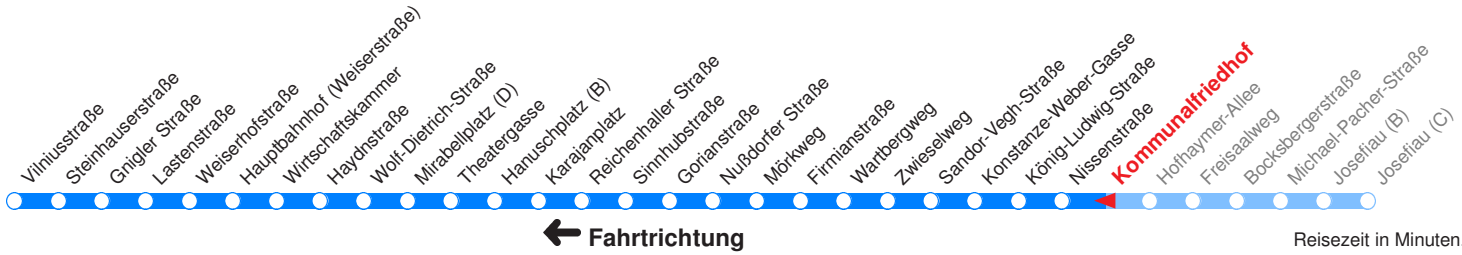

Montag - Freitag				Samstag			Sonn- und Feiertag	
Std.	Minuten				Minuten			Minuten	
5	12L	42L							
6	02L	17L	32L	47V	04T	34T		04T	34T
7	02L	17V	32L	47L	04T	34T		04T	34T
8	02L	17L	32L	47L	04T	34T		04T	34T
9	02L	17L	32L	47L	04T	32T	52T	04T	34T
10	02L	17L	32L	47L	12T	32T	52T	04T	34T
11	02L	17L	32L	47L	12T	32T	52T	04T	34T
12	02L	17L	32L	47L	12T	32T	52T	04T	34T
13	02L	17L	32L	47L	12T	32T	52T	04T	34T
14	02L	17L	32L	47L	12T	32T	52T	04T	34T
15	02L	17L	32L	47V	12T	32T	52T	04T	34T
16	02L	17V	32L	47V	12T	32T	52T	04T	34T
17	02L	17L	32L	47L	12T	32T		04T	34T
18	02L	17L	32L	47T	04T	34T		04T	34T
19	04T	34T			04T	34T		04T	34T
20	04T	34T			04T	34T		04T	34T
21	04T	34T			04T	34T		04T	34T
22	04T	34T			04T	34T		04T	34T
23	04H				04H			04H	

L : Fährt bis Lastenstraße
V : Fährt bis Vilniusstraße

T : Fährt bis ZENTRUM/Theatergasse
H : Fährt bis ZENTRUM/Hanuschplatz

Betreiber: Albus Salzburg Verkehrsbetrieb GmbH 5020 Salzburg Julius-Welser-Strasse 8
Diesen Plan erhalten Sie unter www.albus.at oder Verkehrs-Serviceline 0662/44 801 500

Ohne Gewähr. Für versäumte Anschlüsse wird nicht gehaftet!

Am 24.12. & 31.12. (wenn nicht Sonntag) Samstag-Fahrplan bis ca. 14:00 Uhr, anschließend Sonntag-Fahrplan. Am 31.12. Silvester-Nachtverkehr!