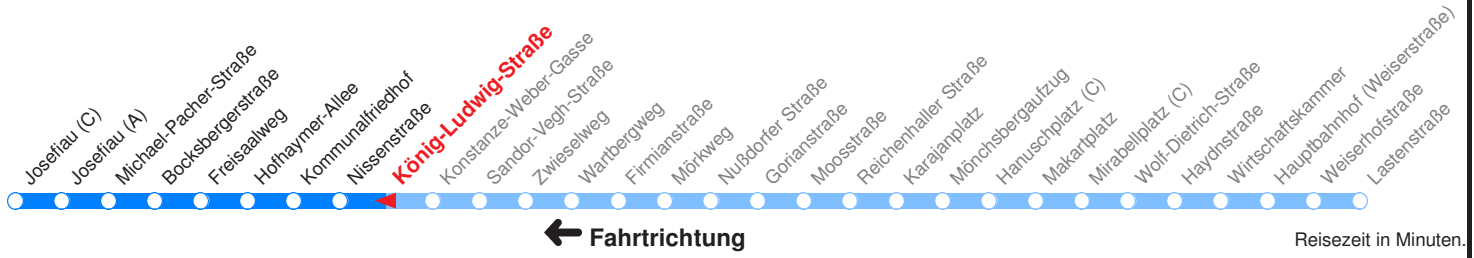

Montag - Freitag				Samstag			Sonn- und Feiertag	
Std.	Minuten				Minuten			Minuten	
5	54								
6	09	24	39	54	11	41		11	41
7	09	24	39	54	11	41		11	41
8	09	24	39	54	11	41		11	41
9	09	24	39	54	11	41		11	41
10	09	24	39	54	11	31	51	11	41
11	09	24	39	54	11	31	51	11	41
12	09	24	39	54	11	31	51	11	41
13	09	24	39	54	11	31	51	11	41
14	09	24	39	54	11	31	51	11	41
15	09	24	39	54	11	31	51	11	41
16	09	24	39	54	11	31	51	11	41
17	09	24	39	54	11	31	51	11	41
18	09	24	39	54	11	41		11	41
19	11	41			11	41		11	41
20	11	41			11	41		11	41
21	11	41			11	41		11	41
22	11	41			11	41		11	41
23	11				11			11	

Betreiber: Albus Salzburg Verkehrsbetrieb GmbH 5020 Salzburg Julius-Welser-Strasse 8
Diesen Plan erhalten Sie unter www.albus.at oder Verkehrs-Serviceline 0662/44 801 500

Ohne Gewähr. Für versäumte Anschlüsse wird nicht gehaftet!

Am 24.12. & 31.12. (wenn nicht Sonntag) Samstag-Fahrplan bis ca. 14:00 Uhr, anschließend Sonntag-Fahrplan. Am 31.12. Silvester-Nachtverkehr!