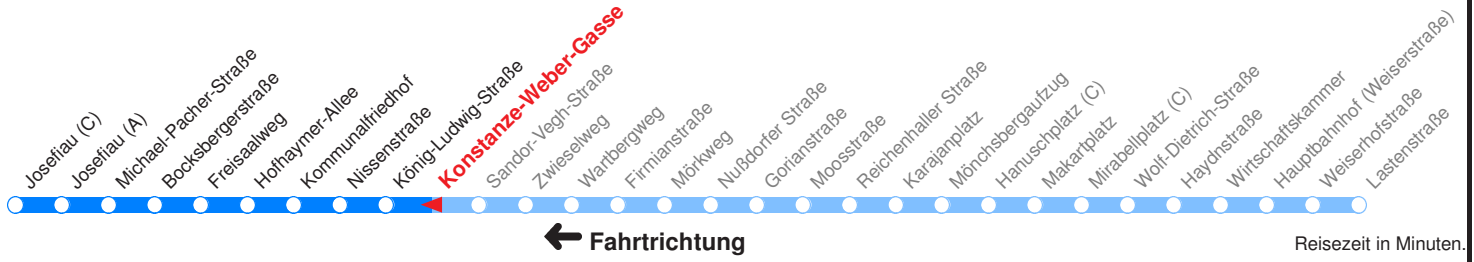

Montag - Freitag					Samstag			Sonn- und Feiertag	
Std.	Minuten					Minuten			Minuten	
5	53									
6	08	23	38	53	10	40		10	40	
7	08	23	38	53	10	40		10	40	
8	08	23	38	53	10	40		10	40	
9	08	23	38	53	10	40		10	40	
10	08	23	38	53	10	30	50	10	40	
11	08	23	38	53	10	30	50	10	40	
12	08	23	38	53	10	30	50	10	40	
13	08	23	38	53	10	30	50	10	40	
14	08	23	38	53	10	30	50	10	40	
15	08	23	38	53	10	30	50	10	40	
16	08	23	38	53	10	30	50	10	40	
17	08	23	38	53	10	30	50	10	40	
18	08	23	38	53	10	40		10	40	
19	10	40				10	40		10	40
20	10	40				10	40		10	40
21	10	40				10	40		10	40
22	10	40				10	40		10	40
23	10					10			10	

Betreiber: Albus Salzburg Verkehrsbetrieb GmbH 5020 Salzburg Julius-Welser-Strasse 8
Diesen Plan erhalten Sie unter www.albus.at oder Verkehrs-Serviceline 0662/44 801 500

Ohne Gewähr. Für versäumte Anschlüsse wird nicht gehaftet!

Am 24.12. & 31.12. (wenn nicht Sonntag) Samstag-Fahrplan bis ca. 14:00 Uhr, anschließend Sonntag-Fahrplan. Am 31.12. Silvester-Nachtverkehr!