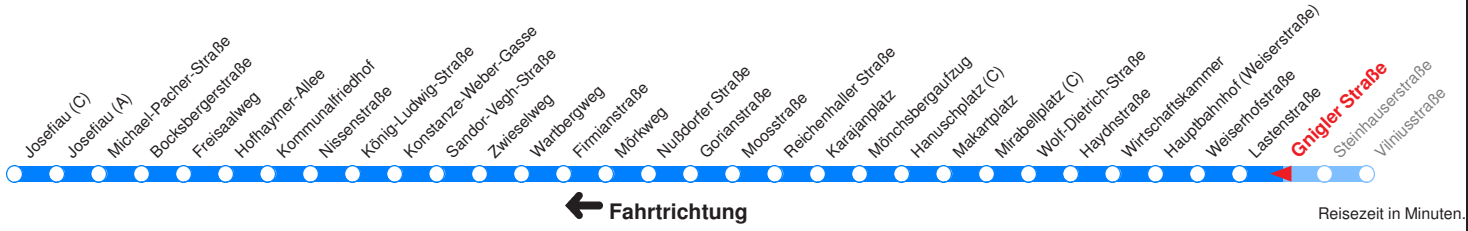

Montag - Freitag	Samstag	Sonn- und Feiertag
Std.	Minuten	Minuten	Minuten
7	24 54		
8			
9			
10			
11			
12			
13			
14			
15			
16	24 54		
17	24		

Betreiber: Albus Salzburg Verkehrsbetrieb GmbH 5020 Salzburg Julius-Welser-Strasse 8
Diesen Plan erhalten Sie unter www.albus.at oder Verkehrs-Serviceline 0662/44 801 500

Ohne Gewähr. Für versäumte Anschlüsse wird nicht gehaftet!

Am 24.12. & 31.12. (wenn nicht Sonntag) Samstag-Fahrplan bis ca. 14:00 Uhr, anschließend Sonntag-Fahrplan. Am 31.12. Silvester-Nachtverkehr!