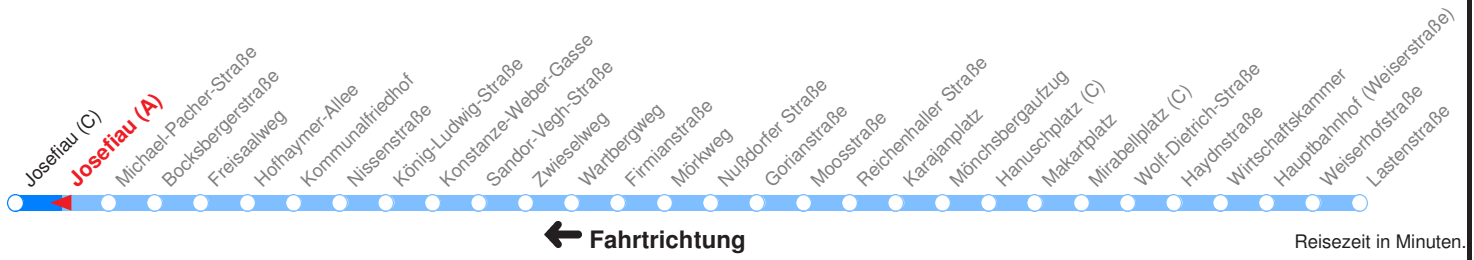

← Fahrtrichtung

Reisezeit in Minuten.

	Montag - Freitag				Samstag			Sonn- und Feiertag	
Std.	Minuten				Minuten			Minuten	
6	02	17	32	47	18	48		18	48
7	02	17	32	47	18	48		18	48
8	02	17	32	47	18	48		18	48
9	02	17	32	47	18	48		18	48
10	02	17	32	47	18	38	58	18	48
11	02	17	32	47	18	38	58	18	48
12	02	17	32	47	18	38	58	18	48
13	02	17	32	47	18	38	58	18	48
14	02	17	32	47	18	38	58	18	48
15	02	17	32	47	18	38	58	18	48
16	02	17	32	47	18	38	58	18	48
17	02	17	32	47	18	38	58	18	48
18	02	17	32	47	18	48		18	48
19	02	18	48		18	48		18	48
20	18	48			18	48		18	48
21	18	48			18	48		18	48
22	18	48			18	48		18	48
23	18				18			18	

Betreiber: Albus Salzburg Verkehrsbetrieb GmbH 5020 Salzburg Julius-Welser-Strasse 8
Diesen Plan erhalten Sie unter www.albus.at oder Verkehrs-Serviceline 0662/44 801 500

Ohne Gewähr. Für versäumte Anschlüsse wird nicht gehaftet!

Am 24.12. & 31.12. (wenn nicht Sonntag) Samstag-Fahrplan bis ca. 14:00 Uhr, anschließend Sonntag-Fahrplan. Am 31.12. Silvester-Nachtverkehr!