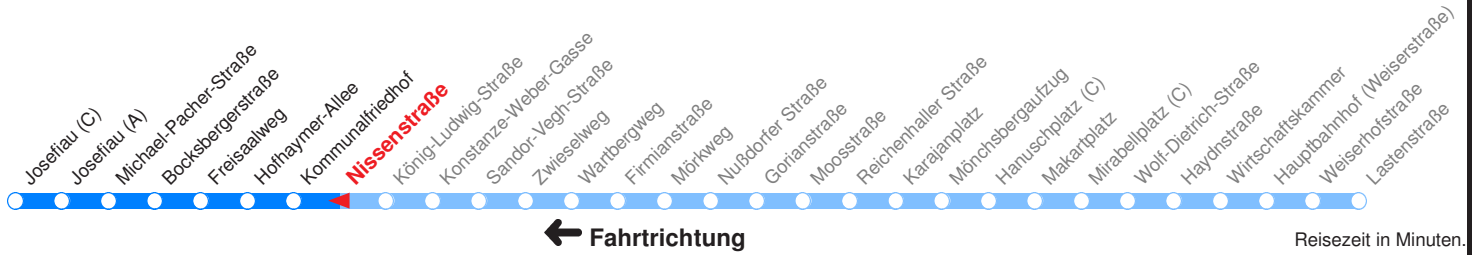

Montag - Freitag					Samstag			Sonn- und Feiertag	
Std.	Minuten					Minuten			Minuten	
5	55									
6	10	25	40	55	12	42		12	42	
7	10	25	40	55	12	42		12	42	
8	10	25	40	55	12	42		12	42	
9	10	25	40	55	12	42		12	42	
10	10	25	40	55	12	32	52	12	42	
11	10	25	40	55	12	32	52	12	42	
12	10	25	40	55	12	32	52	12	42	
13	10	25	40	55	12	32	52	12	42	
14	10	25	40	55	12	32	52	12	42	
15	10	25	40	55	12	32	52	12	42	
16	10	25	40	55	12	32	52	12	42	
17	10	25	40	55	12	32	52	12	42	
18	10	25	40	55	12	42		12	42	
19	12	42			12	42		12	42	
20	12	42			12	42		12	42	
21	12	42			12	42		12	42	
22	12	42			12	42		12	42	
23	12				12			12		

Betreiber: Albus Salzburg Verkehrsbetrieb GmbH 5020 Salzburg Julius-Welser-Strasse 8
Diesen Plan erhalten Sie unter www.albus.at oder Verkehrs-Serviceline 0662/44 801 500

Ohne Gewähr. Für versäumte Anschlüsse wird nicht gehaftet!

Am 24.12. & 31.12. (wenn nicht Sonntag) Samstag-Fahrplan bis ca. 14:00 Uhr, anschließend Sonntag-Fahrplan. Am 31.12. Silvester-Nachtverkehr!