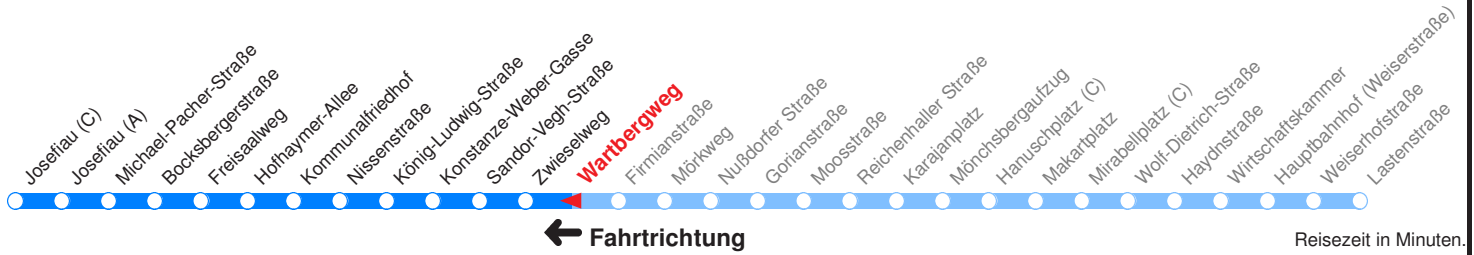

Montag - Freitag				Samstag			Sonn- und Feiertag	
Std.	Minuten				Minuten			Minuten	
5	50								
6	05	20	35	50	07	37		07	37
7	05	20	35	50	07	37		07	37
8	05	20	35	50	07	37		07	37
9	05	20	35	50	07	37		07	37
10	05	20	35	50	07	27	47	07	37
11	05	20	35	50	07	27	47	07	37
12	05	20	35	50	07	27	47	07	37
13	05	20	35	50	07	27	47	07	37
14	05	20	35	50	07	27	47	07	37
15	05	20	35	50	07	27	47	07	37
16	05	20	35	50	07	27	47	07	37
17	05	20	35	50	07	27	47	07	37
18	05	20	35	50	07	37		07	37
19	07	37			07	37		07	37
20	07	37			07	37		07	37
21	07	37			07	37		07	37
22	07	37			07	37		07	37
23	07				07			07	

Betreiber: Albus Salzburg Verkehrsbetrieb GmbH 5020 Salzburg Julius-Welser-Strasse 8
Diesen Plan erhalten Sie unter www.albus.at oder Verkehrs-Serviceline 0662/44 801 500

Ohne Gewähr. Für versäumte Anschlüsse wird nicht gehaftet!

Am 24.12. & 31.12. (wenn nicht Sonntag) Samstag-Fahrplan bis ca. 14:00 Uhr, anschließend Sonntag-Fahrplan. Am 31.12. Silvester-Nachtverkehr!