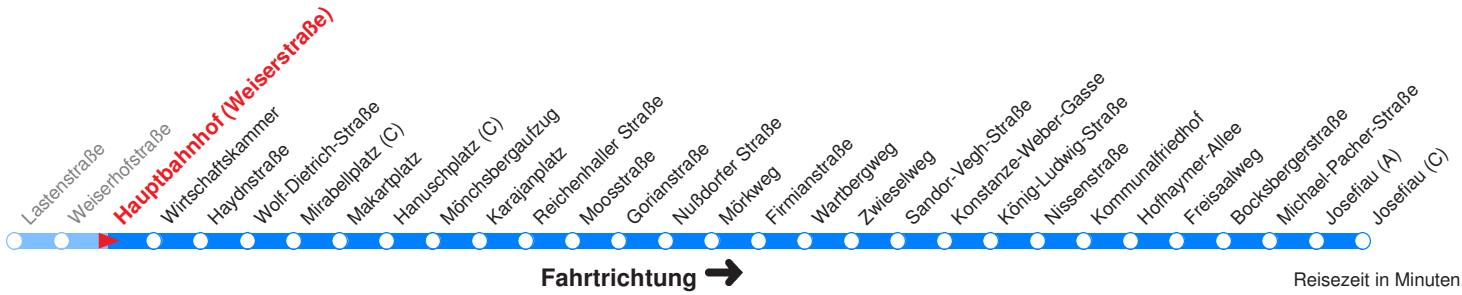

Montag - Freitag				Samstag	Sonn- und Feiertag
Std.	Minuten				Minuten	Minuten
5	41	56				
6	11	26	41	56		
7	11	26	41	56		
8	11	26	41	56		
9	11	26	41	56		
10	11	26	41	56		
11	11	26	41	56		
12	11	26	41	56		
13	11	26	41	56		
14	11	26	41	56		
15	11	26	41	56		
16	11	26	41	56		
17	11	26	41	56		
18	11	26	49			

Betreiber: Albus Salzburg Verkehrsbetrieb GmbH 5020 Salzburg Julius-Welser-Strasse 8
Diesen Plan erhalten Sie unter www.albus.at oder Verkehrs-Serviceline 0662/44 801 500

Ohne Gewähr. Für versäumte Anschlüsse wird nicht gehaftet!

Am 24.12. & 31.12. (wenn nicht Sonntag) Samstag-Fahrplan bis ca. 14:00 Uhr, anschließend Sonntag-Fahrplan. Am 31.12. Silvester-Nachtverkehr!