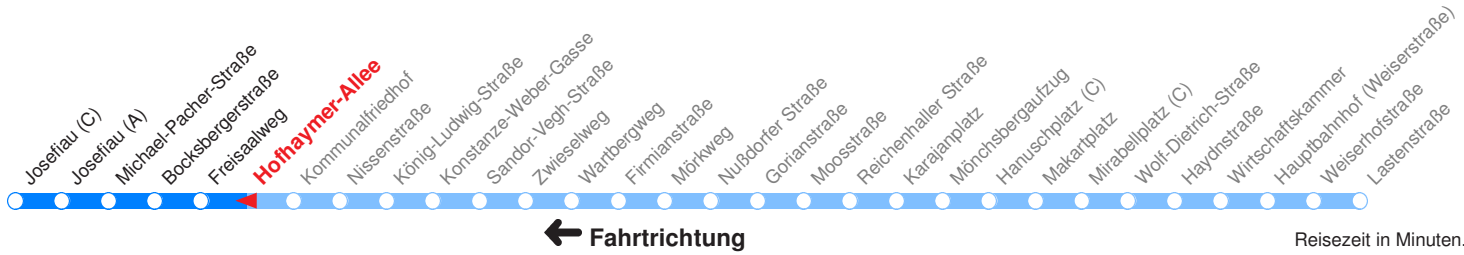

Montag - Freitag				Samstag			Sonn- und Feiertag	
Std.	Minuten				Minuten			Minuten	
5	58								
6	13	28	43	58	14	44		14	44
7	13	28	43	58	14	44		14	44
8	13	28	43	58	14	44		14	44
9	13	28	43	58	14	44		14	44
10	13	28	43	58	14	34	54	14	44
11	13	28	43	58	14	34	54	14	44
12	13	28	43	58	14	34	54	14	44
13	13	28	43	58	14	34	54	14	44
14	13	28	43	58	14	34	54	14	44
15	13	28	43	58	14	34	54	14	44
16	13	28	43	58	14	34	54	14	44
17	13	28	43	58	14	34	54	14	44
18	13	28	43	58	14	44		14	44
19	14	44			14	44		14	44
20	14	44			14	44		14	44
21	14	44			14	44		14	44
22	14	44			14	44		14	44
23	14				14			14	

Betreiber: Albus Salzburg Verkehrsbetrieb GmbH 5020 Salzburg Julius-Welser-Strasse 8
Diesen Plan erhalten Sie unter www.albus.at oder Verkehrs-Serviceline 0662/44 801 500

Ohne Gewähr. Für versäumte Anschlüsse wird nicht gehaftet!

Am 24.12. & 31.12. (wenn nicht Sonntag) Samstag-Fahrplan bis ca. 14:00 Uhr, anschließend Sonntag-Fahrplan. Am 31.12. Silvester-Nachtverkehr!