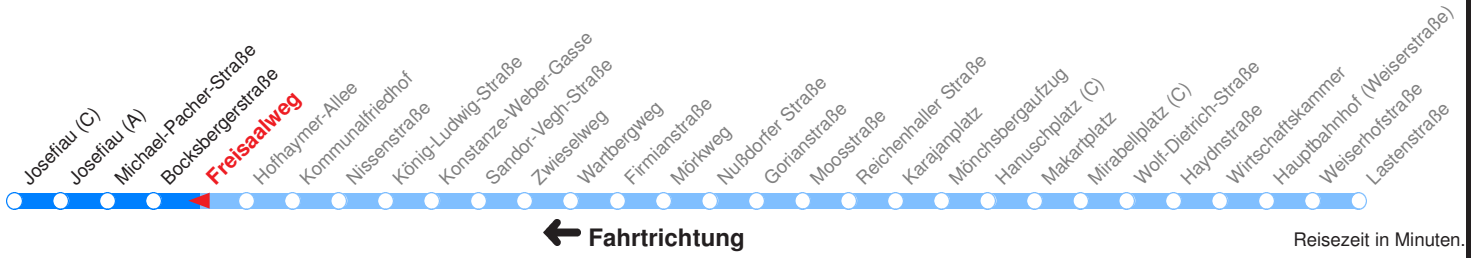

Montag - Freitag				Samstag			Sonn- und Feiertag	
Std.	Minuten				Minuten			Minuten	
5	59								
6	14	29	44	59	15	45		15	45
7	14	29	44	59	15	45		15	45
8	14	29	44	59	15	45		15	45
9	14	29	44	59	15	45		15	45
10	14	29	44	59	15	35	55	15	45
11	14	29	44	59	15	35	55	15	45
12	14	29	44	59	15	35	55	15	45
13	14	29	44	59	15	35	55	15	45
14	14	29	44	59	15	35	55	15	45
15	14	29	44	59	15	35	55	15	45
16	14	29	44	59	15	35	55	15	45
17	14	29	44	59	15	35	55	15	45
18	14	29	44	59	15	45		15	45
19	15	45			15	45		15	45
20	15	45			15	45		15	45
21	15	45			15	45		15	45
22	15	45			15	45		15	45
23	15				15			15	

Betreiber: Albus Salzburg Verkehrsbetrieb GmbH 5020 Salzburg Julius-Welser-Strasse 8
Diesen Plan erhalten Sie unter www.albus.at oder Verkehrs-Serviceline 0662/44 801 500

Ohne Gewähr. Für versäumte Anschlüsse wird nicht gehaftet!

Am 24.12. & 31.12. (wenn nicht Sonntag) Samstag-Fahrplan bis ca. 14:00 Uhr, anschließend Sonntag-Fahrplan. Am 31.12. Silvester-Nachtverkehr!