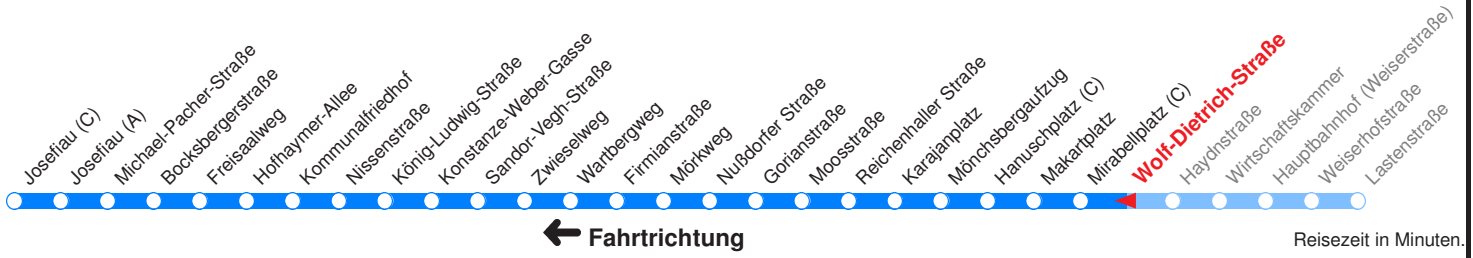

Montag - Freitag				Samstag	Sonn- und Feiertag
Std.	Minuten				Minuten	Minuten
5	45					
6	00	15	30	45		
7	00	15	30	45		
8	00	15	30	45		
9	00	15	30	45		
10	00	15	30	45		
11	00	15	30	45		
12	00	15	30	45		
13	00	15	30	45		
14	00	15	30	45		
15	00	15	30	45		
16	00	15	30	45		
17	00	15	30	45		
18	00	15	30	51		

Betreiber: Albus Salzburg Verkehrsbetrieb GmbH 5020 Salzburg Julius-Welser-Strasse 8
Diesen Plan erhalten Sie unter www.albus.at oder Verkehrs-Serviceline 0662/44 801 500

Ohne Gewähr. Für versäumte Anschlüsse wird nicht gehaftet!

Am 24.12. & 31.12. (wenn nicht Sonntag) Samstag-Fahrplan bis ca. 14:00 Uhr, anschließend Sonntag-Fahrplan. Am 31.12. Silvester-Nachtverkehr!