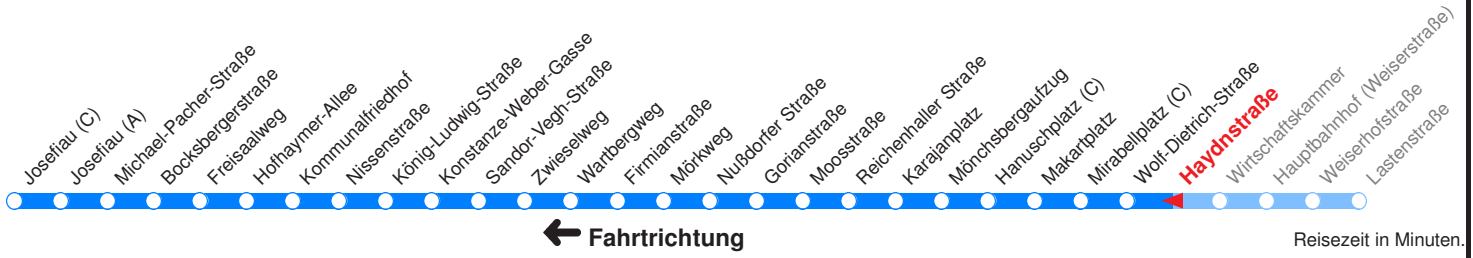

Montag - Freitag				Samstag	Sonn- und Feiertag
Std.	Minuten				Minuten	Minuten
5	43	58				
6	13	28	43	58		
7	13	28	43	58		
8	13	28	43	58		
9	13	28	43	58		
10	13	28	43	58		
11	13	28	43	58		
12	13	28	43	58		
13	13	28	43	58		
14	13	28	43	58		
15	13	28	43	58		
16	13	28	43	58		
17	13	28	43	58		
18	13	28	50			

Betreiber: Albus Salzburg Verkehrsbetrieb GmbH 5020 Salzburg Julius-Welser-Strasse 8
Diesen Plan erhalten Sie unter www.albus.at oder Verkehrs-Serviceline 0662/44 801 500

Ohne Gewähr. Für versäumte Anschlüsse wird nicht gehaftet!

Am 24.12. & 31.12. (wenn nicht Sonntag) Samstag-Fahrplan bis ca. 14:00 Uhr, anschließend Sonntag-Fahrplan. Am 31.12. Silvester-Nachtverkehr!