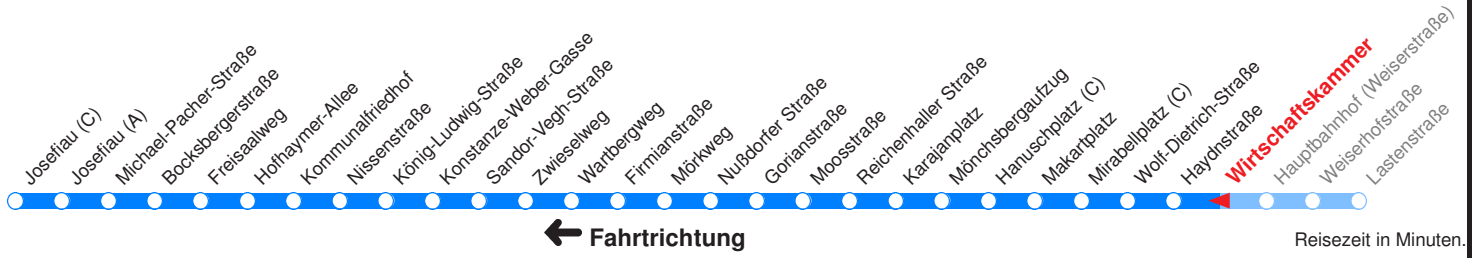

Montag - Freitag				Samstag	Sonn- und Feiertag
Std.	Minuten				Minuten	Minuten
5	43	58				
6	13	28	43	58		
7	13	28	43	58		
8	13	28	43	58		
9	13	28	43	58		
10	13	28	43	58		
11	13	28	43	58		
12	13	28	43	58		
13	13	28	43	58		
14	13	28	43	58		
15	13	28	43	58		
16	13	28	43	58		
17	13	28	43	58		
18	13	28	49			

Betreiber: Albus Salzburg Verkehrsbetrieb GmbH 5020 Salzburg Julius-Welser-Strasse 8
Diesen Plan erhalten Sie unter www.albus.at oder Verkehrs-Serviceline 0662/44 801 500

Ohne Gewähr. Für versäumte Anschlüsse wird nicht gehaftet!

Am 24.12. & 31.12. (wenn nicht Sonntag) Samstag-Fahrplan bis ca. 14:00 Uhr, anschließend Sonntag-Fahrplan. Am 31.12. Silvester-Nachtverkehr!