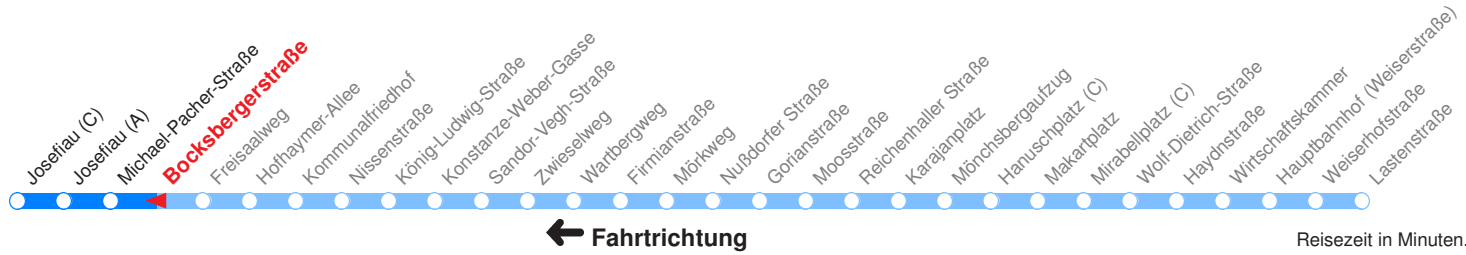

Montag - Freitag				Samstag			Sonn- und Feiertag	
Std.	Minuten				Minuten			Minuten	
6	00	15	30	45	16	46		16	46
7	00	15	30	45	16	46		16	46
8	00	15	30	45	16	46		16	46
9	00	15	30	45	16	46		16	46
10	00	15	30	45	16	36	56	16	46
11	00	15	30	45	16	36	56	16	46
12	00	15	30	45	16	36	56	16	46
13	00	15	30	45	16	36	56	16	46
14	00	15	30	45	16	36	56	16	46
15	00	15	30	45	16	36	56	16	46
16	00	15	30	45	16	36	56	16	46
17	00	15	30	45	16	36	56	16	46
18	00	15	30	45	16	46		16	46
19	00	16	46		16	46		16	46
20	16	46			16	46		16	46
21	16	46			16	46		16	46
22	16	46			16	46		16	46
23	16				16			16	

Betreiber: Albus Salzburg Verkehrsbetrieb GmbH 5020 Salzburg Julius-Welser-Strasse 8
Diesen Plan erhalten Sie unter www.albus.at oder Verkehrs-Serviceline 0662/44 801 500

Ohne Gewähr. Für versäumte Anschlüsse wird nicht gehaftet!

Am 24.12. & 31.12. (wenn nicht Sonntag) Samstag-Fahrplan bis ca. 14:00 Uhr, anschließend Sonntag-Fahrplan. Am 31.12. Silvester-Nachtverkehr!