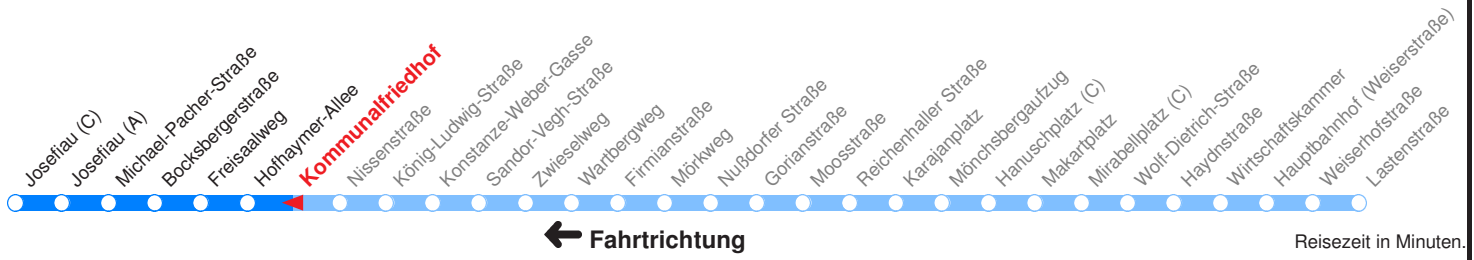

Montag - Freitag				Samstag			Sonn- und Feiertag	
Std.	Minuten				Minuten			Minuten	
5	56								
6	11	26	41	56	13	43		13	43
7	11	26	41	56	13	43		13	43
8	11	26	41	56	13	43		13	43
9	11	26	41	56	13	43		13	43
10	11	26	41	56	13	33	53	13	43
11	11	26	41	56	13	33	53	13	43
12	11	26	41	56	13	33	53	13	43
13	11	26	41	56	13	33	53	13	43
14	11	26	41	56	13	33	53	13	43
15	11	26	41	56	13	33	53	13	43
16	11	26	41	56	13	33	53	13	43
17	11	26	41	56	13	33	53	13	43
18	11	26	41	56	13	43		13	43
19	13	43			13	43		13	43
20	13	43			13	43		13	43
21	13	43			13	43		13	43
22	13	43			13	43		13	43
23	13				13			13	

Betreiber: Albus Salzburg Verkehrsbetrieb GmbH 5020 Salzburg Julius-Welser-Strasse 8
Diesen Plan erhalten Sie unter www.albus.at oder Verkehrs-Serviceline 0662/44 801 500

Ohne Gewähr. Für versäumte Anschlüsse wird nicht gehaftet!

Am 24.12. & 31.12. (wenn nicht Sonntag) Samstag-Fahrplan bis ca. 14:00 Uhr, anschließend Sonntag-Fahrplan. Am 31.12. Silvester-Nachtverkehr!