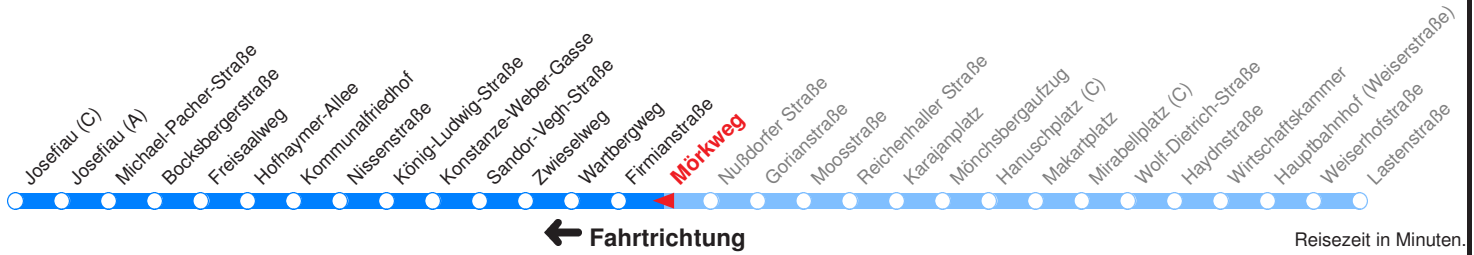

Montag - Freitag				Samstag			Sonn- und Feiertag	
Std.	Minuten				Minuten			Minuten	
5	47								
6	02	17	32	47	05	35		05	35
7	02	17	32	47	05	35		05	35
8	02	17	32	47	05	35		05	35
9	02	17	32	47	05	35		05	35
10	02	17	32	47	05	25	45	05	35
11	02	17	32	47	05	25	45	05	35
12	02	17	32	47	05	25	45	05	35
13	02	17	32	47	05	25	45	05	35
14	02	17	32	47	05	25	45	05	35
15	02	17	32	47	05	25	45	05	35
16	02	17	32	47	05	25	45	05	35
17	02	17	32	47	05	25	45	05	35
18	02	17	32	47	05	35		05	35
19	05	35			05	35		05	35
20	05	35			05	35		05	35
21	05	35			05	35		05	35
22	05	35			05	35		05	35
23	05				05			05	

Betreiber: Albus Salzburg Verkehrsbetrieb GmbH 5020 Salzburg Julius-Welser-Strasse 8
Diesen Plan erhalten Sie unter www.albus.at oder Verkehrs-Serviceline 0662/44 801 500

Ohne Gewähr. Für versäumte Anschlüsse wird nicht gehaftet!

Am 24.12. & 31.12. (wenn nicht Sonntag) Samstag-Fahrplan bis ca. 14:00 Uhr, anschließend Sonntag-Fahrplan. Am 31.12. Silvester-Nachtverkehr!