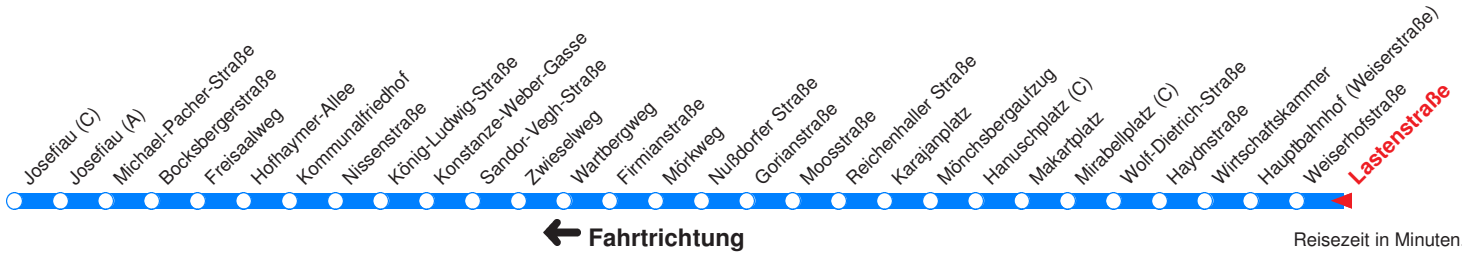

Montag - Freitag				Samstag	Sonn- und Feiertag
Std.	Minuten				Minuten	Minuten
5	40	55				
6	10	25	40	55		
7	10	25	40	55		
8	10	25	40	55		
9	10	25	40	55		
10	10	25	40	55		
11	10	25	40	55		
12	10	25	40	55		
13	10	25	40	55		
14	10	25	40	55		
15	10	25	40	55		
16	10	25	40	55		
17	10	25	40	55		
18	10	25	48			

Betreiber: Albus Salzburg Verkehrsbetrieb GmbH 5020 Salzburg Julius-Welser-Strasse 8
Diesen Plan erhalten Sie unter www.albus.at oder Verkehrs-Serviceline 0662/44 801 500

Ohne Gewähr. Für versäumte Anschlüsse wird nicht gehaftet!

Am 24.12. & 31.12. (wenn nicht Sonntag) Samstag-Fahrplan bis ca. 14:00 Uhr, anschließend Sonntag-Fahrplan. Am 31.12. Silvester-Nachtverkehr!