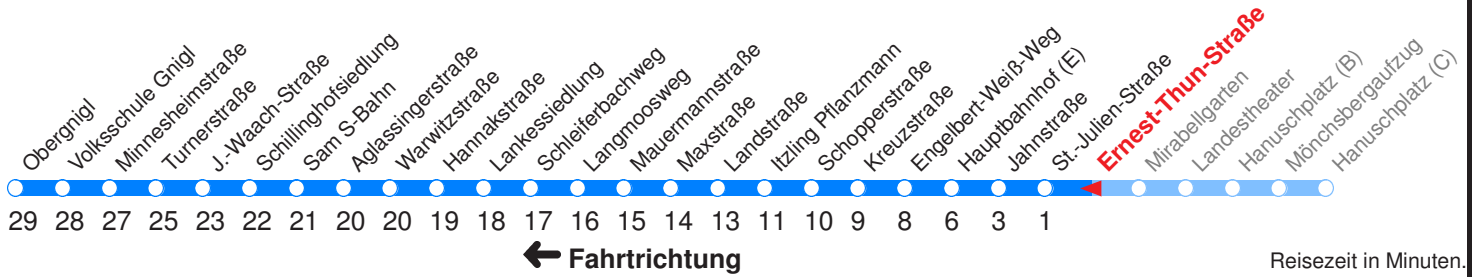

Montag - Freitag	Schulfrei Montag - Freitag	Samstag	Sonn- und Feiertag
Std.	Minuten	Minuten	Minuten	Minuten
6	10 25 40F 55F	10 25 40 55		
7	10F 25 40 55	10 25 40 55	09 39	
8	10 25 40 55	10 29 49	09 39	
9	10 25 40 55	09 29 49	09 29 49	
10	10 25 40 55	09 29 49	09 29 49	
11	10F 25F 40F 55F	09 29 49	09 29 49	
12	10F 25F 40F 55F	09 29 49	09 29 49	
13	10F 25 40 55	09 29 49	09 29 49	
14	10 25 40 55	09 29 49	09 29 49	
15	10 25 40 55	09 29 49	09 29 49	
16	10 25 40 55	09 29 49	09 29 49	
17	10 25 40 55	09 29 49	09 29 49	
18	10 25 40 55	09 29 49	09 39	
19	09 39	09 39	09 39	
20	09	09	09	

F : Fährt ab Minnesheimstraße über Reisenbergerstraße, Parscher Straße, Schloßstraße bis Fadingerstraße

SCHULFREI: 24.12.16–06.01.17, 13.02.17–17.02.17, 10.04.17–18.04.17, 06.06.17, 10.07.17–08.09.17, 02.11.17

Betreiber: Albus Salzburg Verkehrsbetrieb GmbH 5020 Salzburg Julius-Welser-Strasse 8
Diesen Plan erhalten Sie unter www.albus.at oder Verkehrs-Serviceline 0662/44 801 500

Ohne Gewähr. Für versäumte Anschlüsse wird nicht gehaftet!

Am 24.12. & 31.12. (wenn nicht Sonntag) Samstag-Fahrplan bis ca. 14:00 Uhr, anschließend Sonntag-Fahrplan.