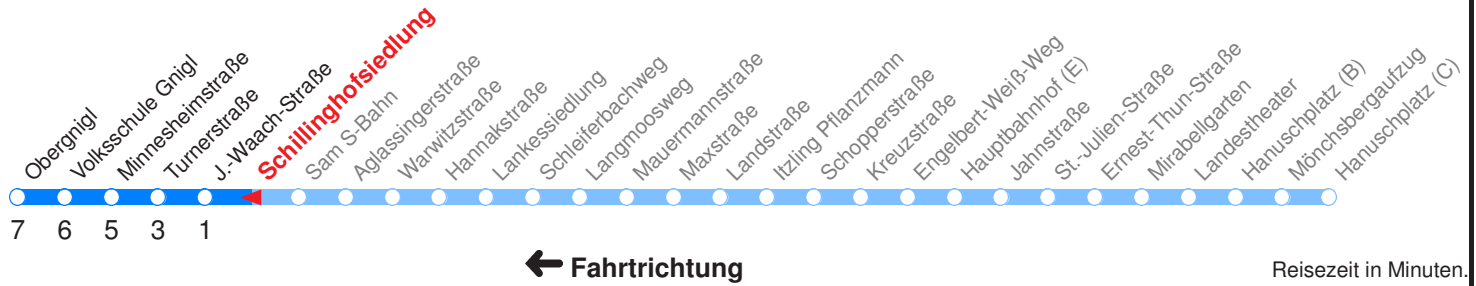

Montag - Freitag	Schulfrei Montag - Freitag	Samstag	Sonn- und Feiertag
Std.	Minuten	Minuten	Minuten	Minuten
5			59	
6	02 32 47	02 32 47	29 59	29 59
7	02F 17F 32F 47	02 17 32 47	29 59	29 59
8	02 17 32 47	02 17 32 51	29 59	29 59
9	02 17 32 47	11 31 51	31 51	29 59
10	02 17 32 47	11 31 51	11 31 51	29 59
11	02 17 32F 47F	11 31 51	11 31 51	29 59
12	02F 17F 32F 47F	11 31 51	11 31 51	29 59
13	02F 17F 32F 47	11 31 51	11 31 51	29 59
14	02 17 32 47	11 31 51	11 31 51	29 59
15	02 17 32 47	11 31 51	11 31 51	29 59
16	02 17 32 47	11 31 51	11 31 51	29 59
17	02 17 32 47	11 31 51	11 31 51	29 59
18	02 17 32 47	11 31 51	11 29 59	29 59
19	02 17 29 59	11 29 59	29 59	29 59
20	29 59	29 59	29 59	29 59
21	29 59	29 59	29 59	29 59
22	29 59	29 59	29 59	29 59
23	29	29	29	29

F : Fährt ab Minnesheimstraße über Reisenbergerstraße, Parscher Straße, Schloßstraße bis Fadingerstraße

SCHULFREI: 24.12.16–06.01.17, 13.02.17–17.02.17, 10.04.17–18.04.17, 06.06.17, 10.07.17–08.09.17, 02.11.17

Betreiber: Albus Salzburg Verkehrsbetrieb GmbH 5020 Salzburg Julius-Welser-Strasse 8
Diesen Plan erhalten Sie unter www.albus.at oder Verkehrs-Serviceline 0662/44 801 500

Ohne Gewähr. Für versäumte Anschlüsse wird nicht gehaftet!

Am 24.12. & 31.12. (wenn nicht Sonntag) Samstag-Fahrplan bis ca. 14:00 Uhr, anschließend Sonntag-Fahrplan.