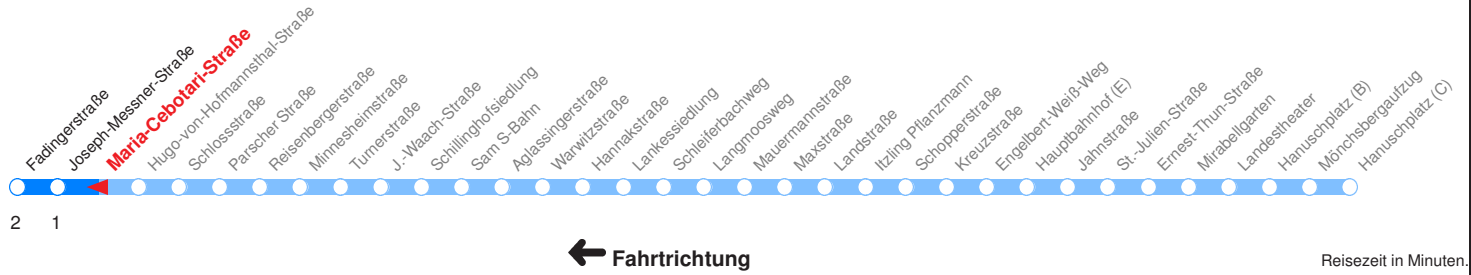

Montag - Freitag	Schulfrei Montag - Freitag	Samstag	Sonn- und Feiertag
Std.	Minuten	Minuten	Minuten	Minuten
7	14 29 44			
8				
9				
10				
11	44 59			
12	14 29 44 59			
13	14 29 44			

SCHULFREI: 24.12.16–06.01.17, 13.02.17–17.02.17, 10.04.17–18.04.17, 06.06.17, 10.07.17–08.09.17, 02.11.17

Betreiber: Albus Salzburg Verkehrsbetrieb GmbH 5020 Salzburg Julius-Welser-Strasse 8
Diesen Plan erhalten Sie unter www.albus.at oder Verkehrs-Serviceline 0662/44 801 500

Ohne Gewähr. Für versäumte Anschlüsse wird nicht gehaftet!

Am 24.12. & 31.12. (wenn nicht Sonntag) Samstag-Fahrplan bis ca. 14:00 Uhr, anschließend Sonntag-Fahrplan.