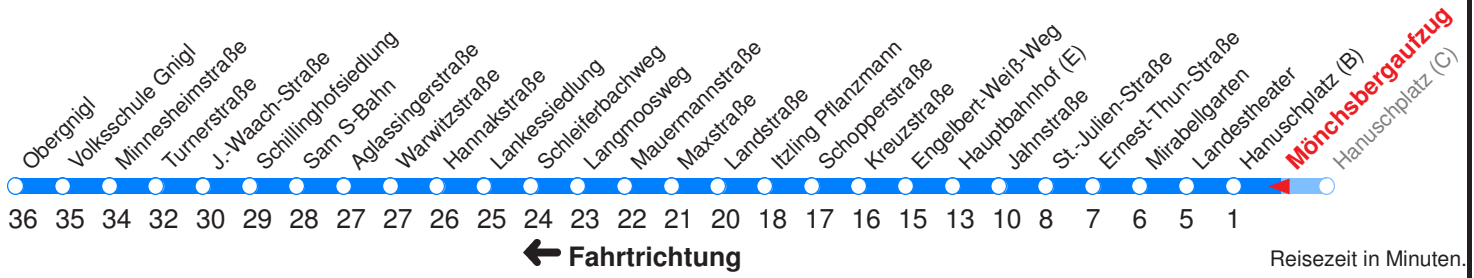

Montag - Freitag	Schulfrei Montag - Freitag	Samstag	Sonn- und Feiertag
Std.	Minuten	Minuten	Minuten	Minuten
6	33F 48F	33 48		
7	03F 18 33 48	03 18 33 48	33	
8	03 18 33 48	03 22 42	03 33	
9	03 18 33 48	02 22 42	02 22 42	
10	03 18 33 48	02 22 42	02 22 42	
11	03F 18F 33F 48F	02 22 42	02 22 42	
12	03F 18F 33F 48F	02 22 42	02 22 42	
13	03F 18 33 48	02 22 42	02 22 42	
14	03 18 33 48	02 22 42	02 22 42	
15	03 18 33 48	02 22 42	02 22 42	
16	03 18 33 48	02 22 42	02 22 42	
17	03 18 33 48	02 22 42	02 22 42	
18	03 18 33 48	02 22 42	03 33	
19	03 33	03 33	03 33	
20	03	03	03	

F : Fährt ab Minnesheimstraße über Reisenbergerstraße, Parscher Straße, Schloßstraße bis Fadingerstraße

SCHULFREI: 24.12.16–06.01.17, 13.02.17–17.02.17, 10.04.17–18.04.17, 06.06.17, 10.07.17–08.09.17, 02.11.17

Betreiber: Albus Salzburg Verkehrsbetrieb GmbH 5020 Salzburg Julius-Welser-Strasse 8
Diesen Plan erhalten Sie unter www.albus.at oder Verkehrs-Serviceline 0662/44 801 500

Ohne Gewähr. Für versäumte Anschlüsse wird nicht gehaftet!

Am 24.12. & 31.12. (wenn nicht Sonntag) Samstag-Fahrplan bis ca. 14:00 Uhr, anschließend Sonntag-Fahrplan.