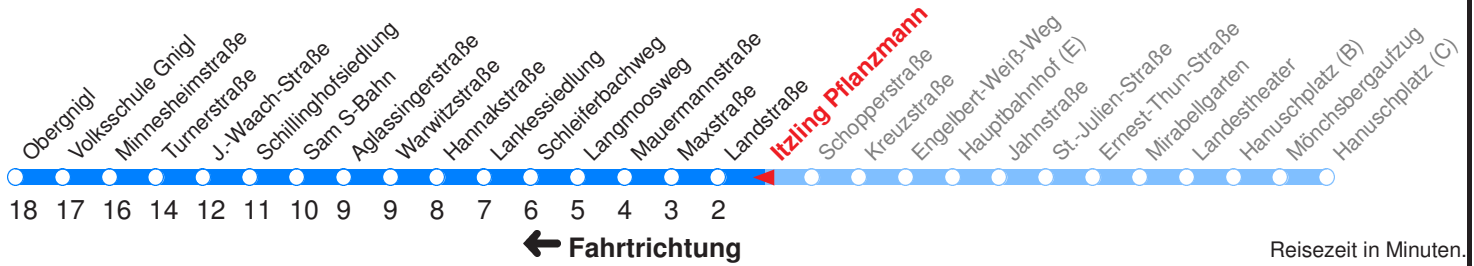

Montag - Freitag	Schulfrei Montag - Freitag	Samstag	Sonn- und Feiertag
Std.	Minuten	Minuten	Minuten	Minuten
5	51	51	49	
6	21 36 51F	21 36 51	19 49	19 49
7	06F 21F 36 51	06 21 36 51	19 49	19 49
8	06 21 36 51	06 21 40	19 49	19 49
9	06 21 36 51	00 20 40	20 40	19 49
10	06 21 36 51	00 20 40	00 20 40	19 49
11	06 21F 36F 51F	00 20 40	00 20 40	19 49
12	06F 21F 36F 51F	00 20 40	00 20 40	19 49
13	06F 21F 36 51	00 20 40	00 20 40	19 49
14	06 21 36 51	00 20 40	00 20 40	19 49
15	06 21 36 51	00 20 40	00 20 40	19 49
16	06 21 36 51	00 20 40	00 20 40	19 49
17	06 21 36 51	00 20 40	00 20 40	19 49
18	06 21 36 51	00 20 40	00 19 49	19 49
19	06 19 49	00 19 49	19 49	19 49
20	19 49	19 49	19 49	19 49
21	19 49	19 49	19 49	19 49
22	19 49	19 49	19 49	19 49
23	19	19	19	19

F : Fährt ab Minnesheimstraße über Reisenbergerstraße, Parscher Straße, Schloßstraße bis Fadingerstraße

SCHULFREI: 24.12.16–06.01.17, 13.02.17–17.02.17, 10.04.17–18.04.17, 06.06.17, 10.07.17–08.09.17, 02.11.17

Betreiber: Albus Salzburg Verkehrsbetrieb GmbH 5020 Salzburg Julius-Welser-Strasse 8
Diesen Plan erhalten Sie unter www.albus.at oder Verkehrs-Serviceline 0662/44 801 500

Ohne Gewähr. Für versäumte Anschlüsse wird nicht gehaftet!

Am 24.12. & 31.12. (wenn nicht Sonntag) Samstag-Fahrplan bis ca. 14:00 Uhr, anschließend Sonntag-Fahrplan.