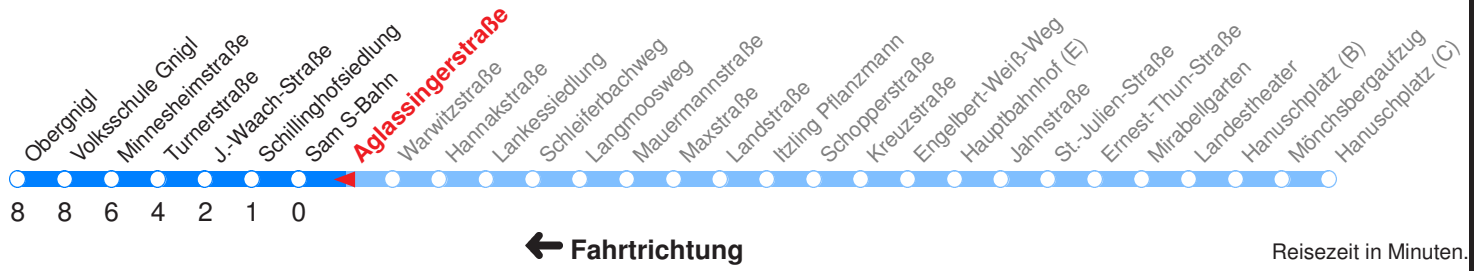

Montag - Freitag	Schulfrei Montag - Freitag	Samstag	Sonn- und Feiertag
Std.	Minuten	Minuten	Minuten	Minuten
5			57	
6	00 30 45	00 30 45	27 57	27 57
7	00F 15F 30F 45	00 15 30 45	27 57	27 57
8	00 15 30 45	00 15 30 49	27 57	27 57
9	00 15 30 45	09 29 49	29 49	27 57
10	00 15 30 45	09 29 49	09 29 49	27 57
11	00 15 30F 45F	09 29 49	09 29 49	27 57
12	00F 15F 30F 45F	09 29 49	09 29 49	27 57
13	00F 15F 30F 45	09 29 49	09 29 49	27 57
14	00 15 30 45	09 29 49	09 29 49	27 57
15	00 15 30 45	09 29 49	09 29 49	27 57
16	00 15 30 45	09 29 49	09 29 49	27 57
17	00 15 30 45	09 29 49	09 29 49	27 57
18	00 15 30 45	09 29 49	09 27 57	27 57
19	00 15 27 57	09 27 57	27 57	27 57
20	27 57	27 57	27 57	27 57
21	27 57	27 57	27 57	27 57
22	27 57	27 57	27 57	27 57
23	27	27	27	27

F : Fährt ab Minnesheimstraße über Reisenbergerstraße, Parscher Straße, Schloßstraße bis Fadingerstraße

SCHULFREI: 24.12.16–06.01.17, 13.02.17–17.02.17, 10.04.17–18.04.17, 06.06.17, 10.07.17–08.09.17, 02.11.17

Betreiber: Albus Salzburg Verkehrsbetrieb GmbH 5020 Salzburg Julius-Welser-Strasse 8
Diesen Plan erhalten Sie unter www.albus.at oder Verkehrs-Serviceline 0662/44 801 500

Ohne Gewähr. Für versäumte Anschlüsse wird nicht gehaftet!

Am 24.12. & 31.12. (wenn nicht Sonntag) Samstag-Fahrplan bis ca. 14:00 Uhr, anschließend Sonntag-Fahrplan.