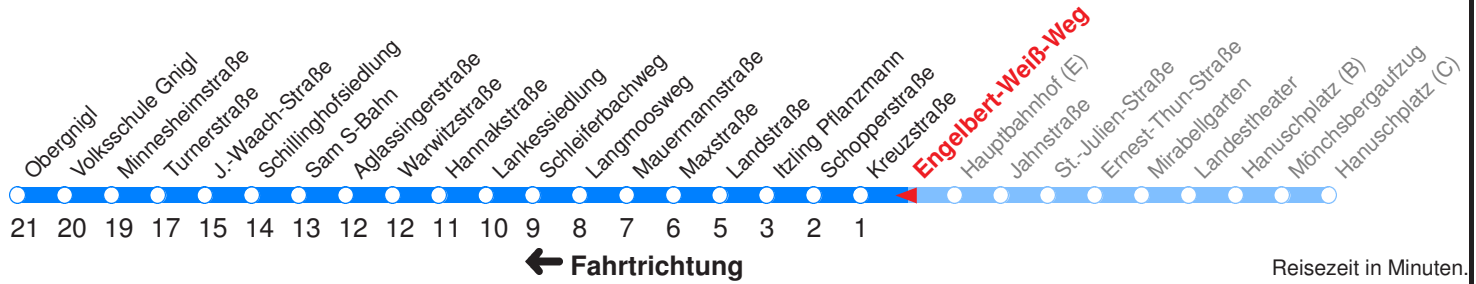

Montag - Freitag	Schulfrei Montag - Freitag	Samstag	Sonn- und Feiertag
Std.	Minuten	Minuten	Minuten	Minuten
5	48	48	47	
6	18 33 48F	18 33 48	17 47	17 47
7	03F 18F 33 48	03 18 33 48	17 47	17 47
8	03 18 33 48	03 18 37 57	17 47	17 47
9	03 18 33 48	17 37 57	17 37 57	17 47
10	03 18 33 48	17 37 57	17 37 57	17 47
11	03 18F 33F 48F	17 37 57	17 37 57	17 47
12	03F 18F 33F 48F	17 37 57	17 37 57	17 47
13	03F 18F 33 48	17 37 57	17 37 57	17 47
14	03 18 33 48	17 37 57	17 37 57	17 47
15	03 18 33 48	17 37 57	17 37 57	17 47
16	03 18 33 48	17 37 57	17 37 57	17 47
17	03 18 33 48	17 37 57	17 37 57	17 47
18	03 18 33 48	17 37 57	17 47	17 47
19	03 17 47	17 47	17 47	17 47
20	17 47	17 47	17 47	17 47
21	17 47	17 47	17 47	17 47
22	17 47	17 47	17 47	17 47
23	17	17	17	17

F : Fährt ab Minnesheimstraße über Reisenbergerstraße, Parscher Straße, Schloßstraße bis Fadingerstraße

SCHULFREI: 24.12.16–06.01.17, 13.02.17–17.02.17, 10.04.17–18.04.17, 06.06.17, 10.07.17–08.09.17, 02.11.17

Betreiber: Albus Salzburg Verkehrsbetrieb GmbH 5020 Salzburg Julius-Welser-Strasse 8
Diesen Plan erhalten Sie unter www.albus.at oder Verkehrs-Serviceline 0662/44 801 500

Ohne Gewähr. Für versäumte Anschlüsse wird nicht gehaftet!

Am 24.12. & 31.12. (wenn nicht Sonntag) Samstag-Fahrplan bis ca. 14:00 Uhr, anschließend Sonntag-Fahrplan.