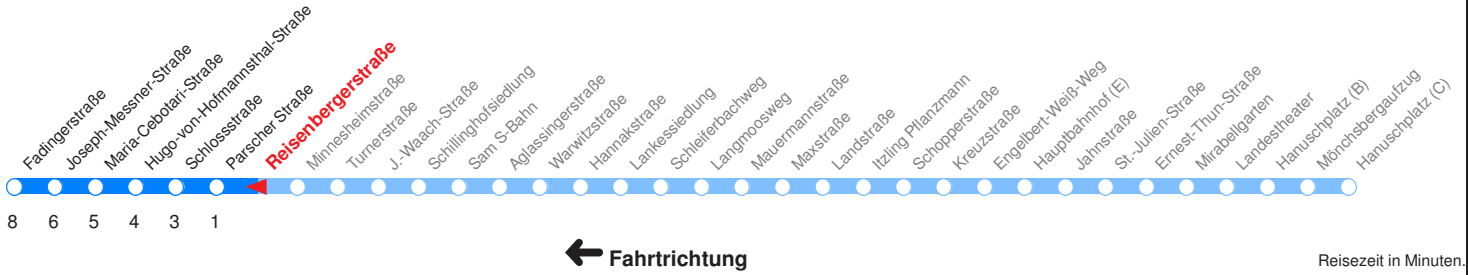

Montag - Freitag	Schulfrei Montag - Freitag	Samstag	Sonn- und Feiertag
Std.	Minuten	Minuten	Minuten	Minuten
7	09 24 39			
8				
9				
10				
11	39 54			
12	09 24 39 54			
13	09 24 39			

SCHULFREI: 24.12.16–06.01.17, 13.02.17–17.02.17, 10.04.17–18.04.17, 06.06.17, 10.07.17–08.09.17, 02.11.17

Betreiber: Albus Salzburg Verkehrsbetrieb GmbH 5020 Salzburg Julius-Welser-Strasse 8
Diesen Plan erhalten Sie unter www.albus.at oder Verkehrs-Serviceline 0662/44 801 500

Ohne Gewähr. Für versäumte Anschlüsse wird nicht gehaftet!

Am 24.12. & 31.12. (wenn nicht Sonntag) Samstag-Fahrplan bis ca. 14:00 Uhr, anschließend Sonntag-Fahrplan.