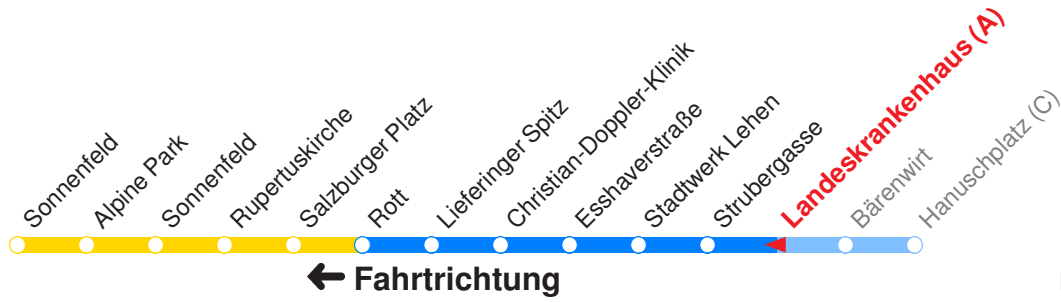

Montag - Freitag	Samstag	Sonn- und Feiertag
Std.	Minuten	Minuten	Minuten
6	21 51		
7	21 51	03	
8	21 51	03 51	03
9	21 51	21 51	03
10	31	21 51	03
11	01 31	21 51	03
12	01 31	21 51	03
13	01 31	21 51	03
14	01 31	21 51	03
15	01 31	21 51	03
16	01 31	21 51	03
17	01 31	21	03
18	01 31	03	03
19	01 31	03	03
20	03	03	03
21	03	03	03
22	03	03	03
23	03	03	

Aufgabenträger: Salzburg AG - Salzburger Lokalbahnen, Plainstraße 70 5020 Salzburg
Betreiber: Albus Salzburg Verkehrsbetrieb GmbH 5020 Salzburg Julius-Welser-Strasse 8
Diesen Plan erhalten Sie unter www.albus.at oder Verkehrs-Serviceline 0662/44 801 500

Ohne Gewähr. Für versäumte Anschlüsse wird nicht gehaftet!

Am 24.12. & 31.12. (wenn nicht Sonntag) Samstag-Fahrplan bis ca. 14:00 Uhr, anschließend Sonntag-Fahrplan.