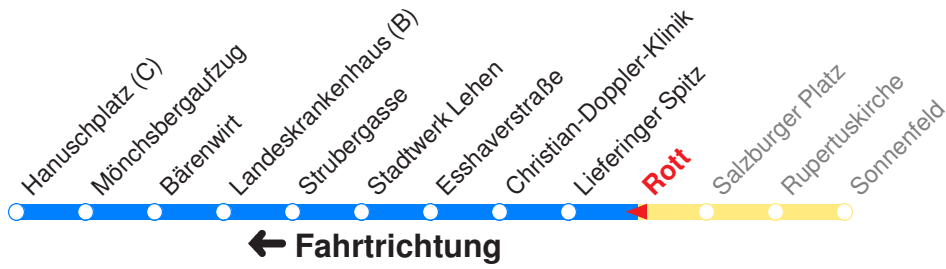

Reisezeit in Minuten.

	Montag - Freitag		Samstag		Sonn- und Feiertag	
Std.	Minuten		Minuten		Minuten	
5	54					
6	24	54	35			
7	24	54	35		35	
8	24	54	24	54	35	
9	24	54	24	54	35	
10	24	54	24	54	35	
11	24	54	24	54	35	
12	24	54	24	54	35	
13	24	54	24	54	35	
14	24	54	24	54	35	
15	24	54	24	54	35	
16	24	54	24	54	35	
17	24	54	24		35	
18	24	54	35		35	
19	35		35		35	
20	35		35		35	
21	35		35		35	
22	35		35			

Aufgabenträger: Salzburg AG - Salzburger Lokalbahnen, Plainstraße 70 5020 Salzburg
Betreiber: Albus Salzburg Verkehrsbetrieb GmbH 5020 Salzburg Julius-Welser-Strasse 8
Diesen Plan erhalten Sie unter www.albus.at oder Verkehrs-Serviceline 0662/44 801 500

Ohne Gewähr. Für versäumte Anschlüsse wird nicht gehaftet!

Am 24.12. & 31.12. (wenn nicht Sonntag) Samstag-Fahrplan bis ca. 14:00 Uhr, anschließend Sonntag-Fahrplan.