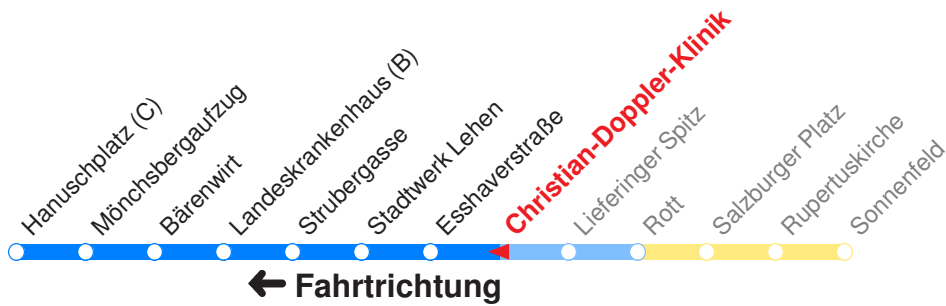

Reisezeit in Minuten.

	Montag - Freitag		Samstag		Sonn- und Feiertag	
Std.	Minuten		Minuten		Minuten	
6	00	30	40			
7	00	30	40		40	
8	00	30	30		40	
9	00	30	00	30	40	
10	00	30	00	30	40	
11	00	30	00	30	40	
12	00	30	00	30	40	
13	00	30	00	30	40	
14	00	30	00	30	40	
15	00	30	00	30	40	
16	00	30	00	30	40	
17	00	30	00	30	40	
18	00	30	40		40	
19	00	40	40		40	
20	40		40		40	
21	40		40		40	
22	40		40			

Aufgabenträger: Salzburg AG - Salzburger Lokalbahnen, Plainstraße 70 5020 Salzburg
Betreiber: Albus Salzburg Verkehrsbetrieb GmbH 5020 Salzburg Julius-Welser-Strasse 8
Diesen Plan erhalten Sie unter www.albus.at oder Verkehrs-Serviceline 0662/44 801 500

Ohne Gewähr. Für versäumte Anschlüsse wird nicht gehaftet!

Am 24.12. & 31.12. (wenn nicht Sonntag) Samstag-Fahrplan bis ca. 14:00 Uhr, anschließend Sonntag-Fahrplan.