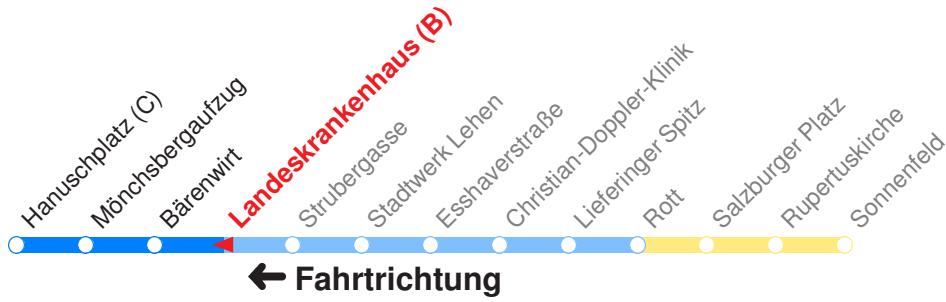

Reisezeit in Minuten.

	Montag - Freitag	Samstag	Sonn- und Feiertag
Std.	Minuten	Minuten	Minuten
6	07 37	47	
7	07 37	47	47
8	07 37	37	47
9	07 37	07 37	47
10	07 37	07 37	47
11	07 37	07 37	47
12	07 37	07 37	47
13	07 37	07 37	47
14	07 37	07 37	47
15	07 37	07 37	47
16	07 37	07 37	47
17	07 37	07 37	47
18	07 37	47	47
19	07 47	47	47
20	47	47	47
21	47	47	47
22	47	47	

Aufgabenträger: Salzburg AG - Salzburger Lokalbahnen, Plainstraße 70 5020 Salzburg
Betreiber: Albus Salzburg Verkehrsbetrieb GmbH 5020 Salzburg Julius-Welser-Strasse 8
Diesen Plan erhalten Sie unter www.albus.at oder Verkehrs-Serviceline 0662/44 801 500

Ohne Gewähr. Für versäumte Anschlüsse wird nicht gehaftet!

Am 24.12. & 31.12. (wenn nicht Sonntag) Samstag-Fahrplan bis ca. 14:00 Uhr, anschließend Sonntag-Fahrplan.