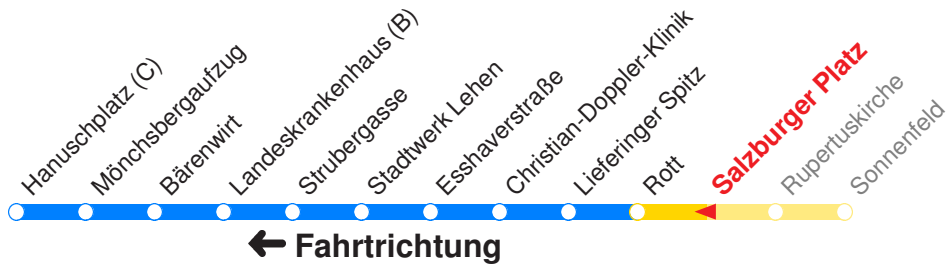

Reisezeit in Minuten.

	Montag - Freitag	Samstag	Sonn- und Feiertag
Std.	Minuten	Minuten	Minuten
5	50		
6	20 50	32	
7	20 50	32	32
8	20 50	20 50	32
9	20 50	20 50	32
10	20 50	20 50	32
11	20 50	20 50	32
12	20 50	20 50	32
13	20 50	20 50	32
14	20 50	20 50	32
15	20 50	20 50	32
16	20 50	20 50	32
17	20 50	20	32
18	20 50	32	32
19	32	32	32
20	32	32	32
21	32	32	32
22	32	32	

Aufgabenträger: Salzburg AG - Salzburger Lokalbahnen, Plainstraße 70 5020 Salzburg
Betreiber: Albus Salzburg Verkehrsbetrieb GmbH 5020 Salzburg Julius-Welser-Strasse 8
Diesen Plan erhalten Sie unter www.albus.at oder Verkehrs-Serviceline 0662/44 801 500

Ohne Gewähr. Für versäumte Anschlüsse wird nicht gehaftet!

Am 24.12. & 31.12. (wenn nicht Sonntag) Samstag-Fahrplan bis ca. 14:00 Uhr, anschließend Sonntag-Fahrplan.