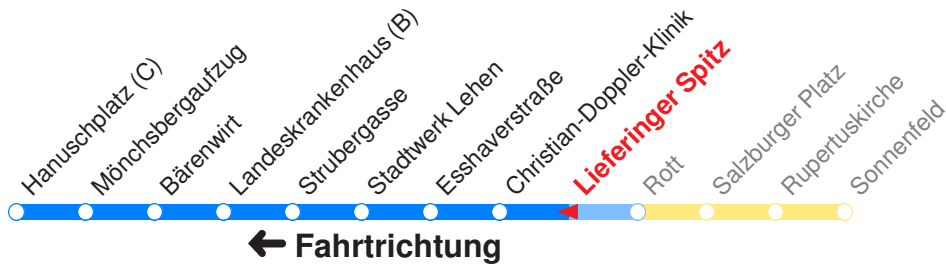

Reisezeit in Minuten.

	Montag - Freitag		Samstag		Sonn- und Feiertag	
Std.	Minuten		Minuten		Minuten	
5	56					
6	26	56	36			
7	26	56	36		36	
8	26	56	26	56	36	
9	26	56	26	56	36	
10	26	56	26	56	36	
11	26	56	26	56	36	
12	26	56	26	56	36	
13	26	56	26	56	36	
14	26	56	26	56	36	
15	26	56	26	56	36	
16	26	56	26	56	36	
17	26	56	26		36	
18	26	56	36		36	
19	36		36		36	
20	36		36		36	
21	36		36		36	
22	36		36			

Aufgabenträger: Salzburg AG - Salzburger Lokalbahnen, Plainstraße 70 5020 Salzburg
Betreiber: Albus Salzburg Verkehrsbetrieb GmbH 5020 Salzburg Julius-Welser-Strasse 8
Diesen Plan erhalten Sie unter www.albus.at oder Verkehrs-Serviceline 0662/44 801 500

Ohne Gewähr. Für versäumte Anschlüsse wird nicht gehaftet!

Am 24.12. & 31.12. (wenn nicht Sonntag) Samstag-Fahrplan bis ca. 14:00 Uhr, anschließend Sonntag-Fahrplan.