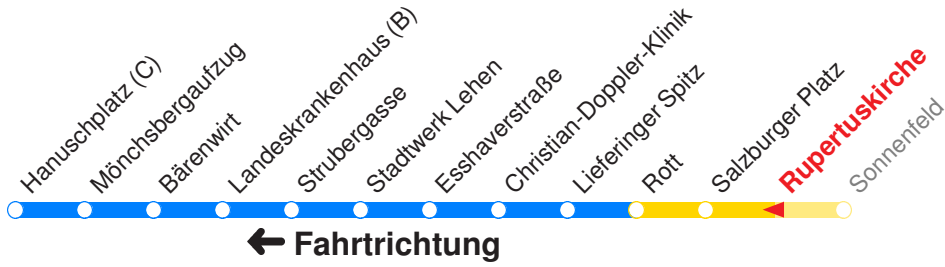

Reisezeit in Minuten.

	Montag - Freitag	Samstag	Sonn- und Feiertag
Std.	Minuten	Minuten	Minuten
5	49		
6	19 49	31	
7	19 49	31	31
8	19 49	19 49	31
9	19 49	19 49	31
10	19 49	19 49	31
11	19 49	19 49	31
12	19 49	19 49	31
13	19 49	19 49	31
14	19 49	19 49	31
15	19 49	19 49	31
16	19 49	19 49	31
17	19 49	19	31
18	19 49	31	31
19	31	31	31
20	31	31	31
21	31	31	31
22	31	31	

Aufgabenträger: Salzburg AG - Salzburger Lokalbahnen, Plainstraße 70 5020 Salzburg
Betreiber: Albus Salzburg Verkehrsbetrieb GmbH 5020 Salzburg Julius-Welser-Strasse 8
Diesen Plan erhalten Sie unter www.albus.at oder Verkehrs-Serviceline 0662/44 801 500

Ohne Gewähr. Für versäumte Anschlüsse wird nicht gehaftet!

Am 24.12. & 31.12. (wenn nicht Sonntag) Samstag-Fahrplan bis ca. 14:00 Uhr, anschließend Sonntag-Fahrplan.