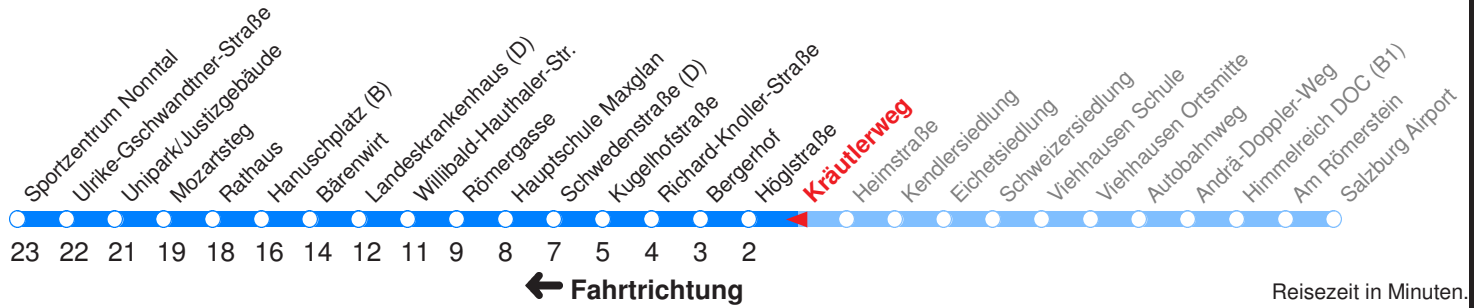

Reisezeit in Minuten.

	Montag - Freitag	Samstag	Sonn- und Feiertag
Std.	Minuten	Minuten	Minuten
5	43_H	53_H	
6	02 17 32 47 54_s	23 43	23_H 53_H
7	02 07_{sJ} 12_s 17 24_s 32 47	03 23 43	23_H 53_H
8	02 17 32 47	03 23 43	23_H 53_H
9	02 17 32 47	02 17 32 47	23_H 43_H
10	02 17 32 47	02 17 32 47	03_H 23_H 43_H
11	02 17 32 47	02 17 32 47	03_H 23_H 43_H
12	02 17 32 47	02 17 32 47	03_H 23_H 43_H
13	02 17 32 47	02 17 32 47	03_H 23_H 43_H
14	02 17 32 47	02 17 32 47	03_H 23_H 43_H
15	02 17 32 47	02 17 32 47	03_H 23_H 43_H
16	02 17 32 47	02 17 32 47	03_H 23_H 43_H
17	02 17 32 47	02 17 32 47	03_H 23_H 43_H
18	02 17 32 47	03 23 43	03_H 23_H 53_H
19	03 23 43	03 23 53	23_H 53_H
20	03 23 53	23 53	23_H 53_H
21	23 53	23 53	23_H 53_H
22	23 53_H	23 53_H	23_H 53_H
23	16_H	16_H	16_H

H : Fährt bis ZENTRUM/Hanuschplatz
S : Fährt nur an Schultagen

J : fährt ab ZENTRUM/Hanuschplatz bis JUSTIZGE-
BÄUDE (E/Rudofspatz)

Betreiber: Albus Salzburg Verkehrsbetrieb GmbH 5020 Salzburg Julius-Welser-Strasse 8
Diesen Plan erhalten Sie unter www.albus.at oder Verkehrs-Serviceline 0662/44 801 500

Ohne Gewähr. Für versäumte Anschlüsse wird nicht gehaftet!

Am 24.12. & 31.12. (wenn nicht Sonntag) Samstag-
Fahrplan bis ca. 14:00 Uhr, anschließend Sonntag-
Fahrplan. Am 31.12. Silvester-Nachtverkehr!