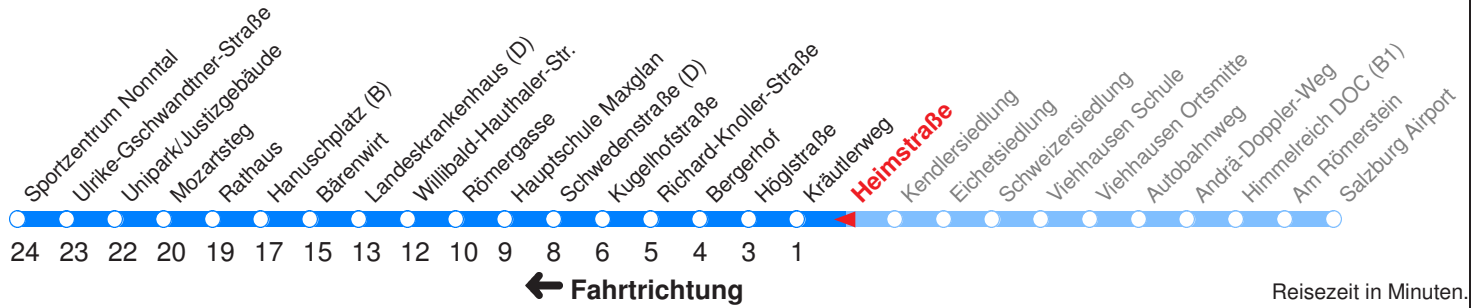

Montag - Freitag	Samstag	Sonn- und Feiertag
Std.	Minuten	Minuten	Minuten
5	43^H	53^H	
6	01 16 31 46 53^s	23 43	23^H 53^H
7	01 06^sJ 11^s 16 23^s 31	03 23 43	23^H 53^H
	46		
8	01 16 31 46	03 23 43	23^H 53^H
9	01 16 31 46	01 16 31 46	23^H 43^H
10	01 16 31 46	01 16 31 46	03^H 23^H 43^H
11	01 16 31 46	01 16 31 46	03^H 23^H 43^H
12	01 16 31 46	01 16 31 46	03^H 23^H 43^H
13	01 16 31 46	01 16 31 46	03^H 23^H 43^H
14	01 16 31 46	01 16 31 46	03^H 23^H 43^H
15	01 16 31 46	01 16 31 46	03^H 23^H 43^H
16	01 16 31 46	01 16 31 46	03^H 23^H 43^H
17	01 16 31 46	01 16 31 46	03^H 23^H 43^H
18	01 16 31 46	03 23 43	03^H 23^H 53^H
19	03 23 43	03 23 53	23^H 53^H
20	03 23 53	23 53	23^H 53^H
21	23 53	23 53	23^H 53^H
22	23 53^H	23 53^H	23^H 53^H
23	16^H	16^H	16^H

H : Fährt bis ZENTRUM/Hanuschplatz
S : Fährt nur an Schultagen

J : fährt ab ZENTRUM/Hanuschplatz bis JUSTIZGE-
BÄUDE (E/Rudofspatz)

Betreiber: Albus Salzburg Verkehrsbetrieb GmbH 5020 Salzburg Julius-Welser-Strasse 8
Diesen Plan erhalten Sie unter www.albus.at oder Verkehrs-Serviceline 0662/44 801 500

Ohne Gewähr. Für versäumte Anschlüsse wird nicht gehaftet!

Am 24.12. & 31.12. (wenn nicht Sonntag) Samstag-
Fahrplan bis ca. 14:00 Uhr, anschließend Sonntag-
Fahrplan. Am 31.12. Silvester-Nachtverkehr!