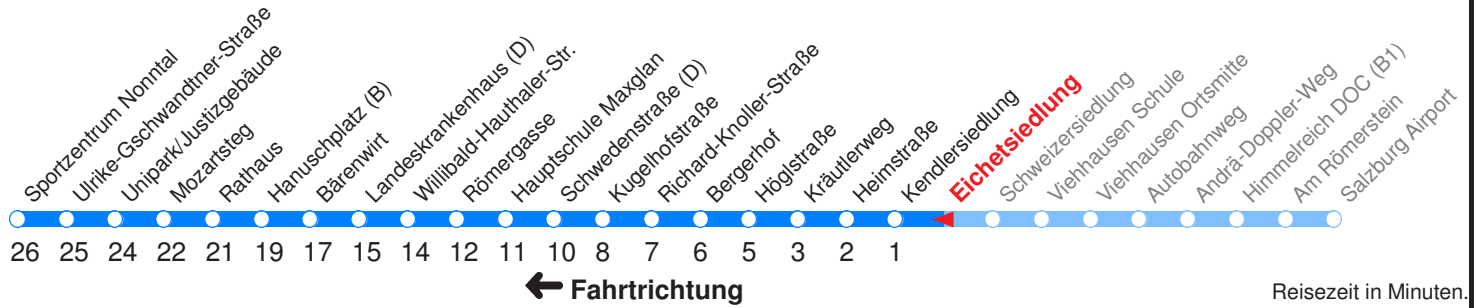

Montag - Freitag	Samstag	Sonn- und Feiertag
Std.	Minuten	Minuten	Minuten
5	41_H 59	51_H	
6	14 29 44 51_s 59	21 41	21_H 51_H
7	04_{sJ} 09_s 14 21_s 29 44 59	01 21 41	21_H 51_H
8	14 29 44 59	01 21 41 59	21_H 51_H
9	14 29 44 59	14 29 44 59	21_H 41_H
10	14 29 44 59	14 29 44 59	01_H 21_H 41_H
11	14 29 44 59	14 29 44 59	01_H 21_H 41_H
12	14 29 44 59	14 29 44 59	01_H 21_H 41_H
13	14 29 44 59	14 29 44 59	01_H 21_H 41_H
14	14 29 44 59	14 29 44 59	01_H 21_H 41_H
15	14 29 44 59	14 29 44 59	01_H 21_H 41_H
16	14 29 44 59	14 29 44 59	01_H 21_H 41_H
17	14 29 44 59	14 29 44	01_H 21_H 41_H
18	14 29 44	01 21 41	01_H 21_H 51_H
19	01 21 41	01 21 51	21_H 51_H
20	01 21 51	21 51	21_H 51_H
21	21 51	21 51	21_H 51_H
22	21 51_H	21 51_H	21_H 51_H
23	14_H	14_H	14_H

H : Fährt bis ZENTRUM/Hanuschplatz
S : Fährt nur an Schultagen

J : fährt ab ZENTRUM/Hanuschplatz bis JUSTIZGE-
BÄUDE (E/Rudofspatz)

Betreiber: Albus Salzburg Verkehrsbetrieb GmbH 5020 Salzburg Julius-Welser-Strasse 8
Diesen Plan erhalten Sie unter www.albus.at oder Verkehrs-Serviceline 0662/44 801 500

Ohne Gewähr. Für versäumte Anschlüsse wird nicht gehaftet!

Am 24.12. & 31.12. (wenn nicht Sonntag) Samstag-
Fahrplan bis ca. 14:00 Uhr, anschließend Sonntag-
Fahrplan. Am 31.12. Silvester-Nachtverkehr!