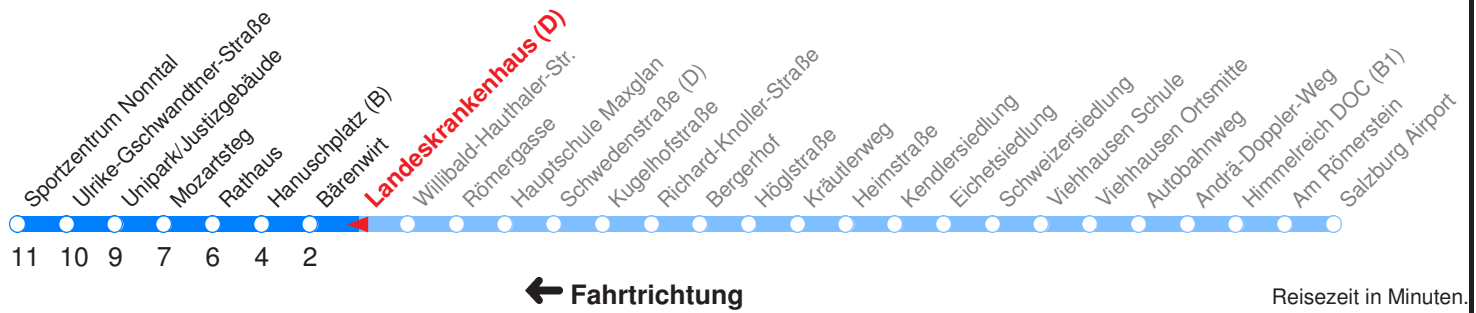

Montag - Freitag	Samstag	Sonn- und Feiertag
Std.	Minuten	Minuten	Minuten
5	54_H		
6	14 29 44 59	04_H 34 54	34_H
7	06_s 14 19_{sJ} 24_s 29 36_s 44 59	14 34 54	04_H 34_H
8	14 29 44 59	14 34 54	04_H 34_H
9	14 29 44 59	14 29 44 59	04_H 34_H 54_H
10	14 29 44 59	14 29 44 59	14_H 34_H 54_H
11	14 29 44 59	14 29 44 59	14_H 34_H 54_H
12	14 29 44 59	14 29 44 59	14_H 34_H 54_H
13	14 29 44 59	14 29 44 59	14_H 34_H 54_H
14	14 29 44 59	14 29 44 59	14_H 34_H 54_H
15	14 29 44 59	14 29 44 59	14_H 34_H 54_H
16	14 29 44 59	14 29 44 59	14_H 34_H 54_H
17	14 29 44 59	14 29 44 59	14_H 34_H 54_H
18	14 29 44 59	14 34 54	14_H 34_H
19	14 34 54	14 34	04_H 34_H
20	14 34	04 34	04_H 34_H
21	04 34	04 34	04_H 34_H
22	04 34	04 34	04_H 34_H
23	04_H 27_H	04_H 27_H	04_H 27_H

H : Fährt bis ZENTRUM/Hanuschplatz
S : Fährt nur an Schultagen

J : fährt ab ZENTRUM/Hanuschplatz bis JUSTIZGE-
BÄUDE (E/Rudofspatz)

Betreiber: Albus Salzburg Verkehrsbetrieb GmbH 5020 Salzburg Julius-Welser-Strasse 8
Diesen Plan erhalten Sie unter www.albus.at oder Verkehrs-Serviceline 0662/44 801 500

Ohne Gewähr. Für versäumte Anschlüsse wird nicht gehaftet!

Am 24.12. & 31.12. (wenn nicht Sonntag) Samstag-
Fahrplan bis ca. 14:00 Uhr, anschließend Sonntag-
Fahrplan. Am 31.12. Silvester-Nachtverkehr!