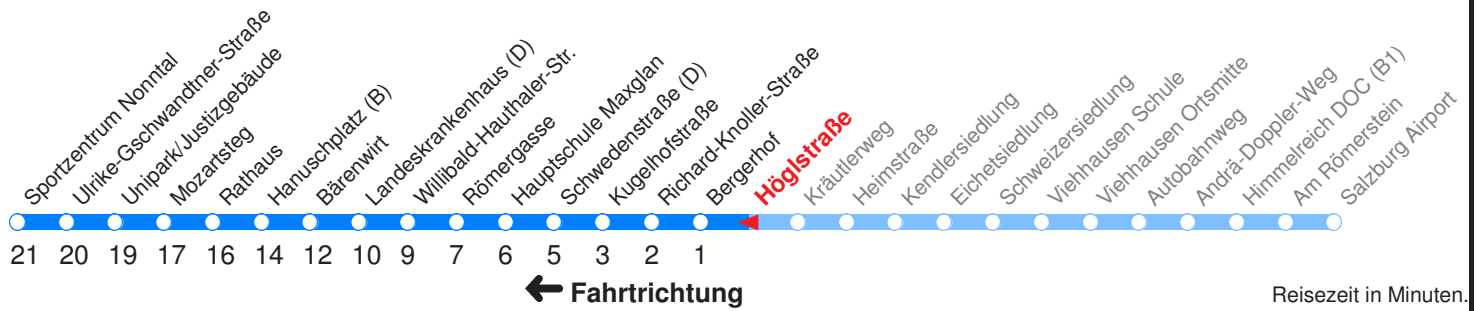

Montag - Freitag	Samstag	Sonn- und Feiertag
Std.	Minuten	Minuten	Minuten
5	45^H	55^H	
6	04 19 34 49 56^s	25 45	25^H 55^H
7	04 09^{sJ} 14^s 19 26^s 34	05 25 45	25^H 55^H
	49		
8	04 19 34 49	05 25 45	25^H 55^H
9	04 19 34 49	04 19 34 49	25^H 45^H
10	04 19 34 49	04 19 34 49	05^H 25^H 45^H
11	04 19 34 49	04 19 34 49	05^H 25^H 45^H
12	04 19 34 49	04 19 34 49	05^H 25^H 45^H
13	04 19 34 49	04 19 34 49	05^H 25^H 45^H
14	04 19 34 49	04 19 34 49	05^H 25^H 45^H
15	04 19 34 49	04 19 34 49	05^H 25^H 45^H
16	04 19 34 49	04 19 34 49	05^H 25^H 45^H
17	04 19 34 49	04 19 34 49	05^H 25^H 45^H
18	04 19 34 49	05 25 45	05^H 25^H 55^H
19	05 25 45	05 25 55	25^H 55^H
20	05 25 55	25 55	25^H 55^H
21	25 55	25 55	25^H 55^H
22	25 55^H	25 55^H	25^H 55^H
23	18^H	18^H	18^H

H : Fährt bis ZENTRUM/Hanuschplatz
S : Fährt nur an Schultagen

J : fährt ab ZENTRUM/Hanuschplatz bis JUSTIZGE-
BÄUDE (E/Rudofspatz)

Betreiber: Albus Salzburg Verkehrsbetrieb GmbH 5020 Salzburg Julius-Welser-Strasse 8
Diesen Plan erhalten Sie unter www.albus.at oder Verkehrs-Serviceline 0662/44 801 500

Ohne Gewähr. Für versäumte Anschlüsse wird nicht gehaftet!

Am 24.12. & 31.12. (wenn nicht Sonntag) Samstag-
Fahrplan bis ca. 14:00 Uhr, anschließend Sonntag-
Fahrplan. Am 31.12. Silvester-Nachtverkehr!