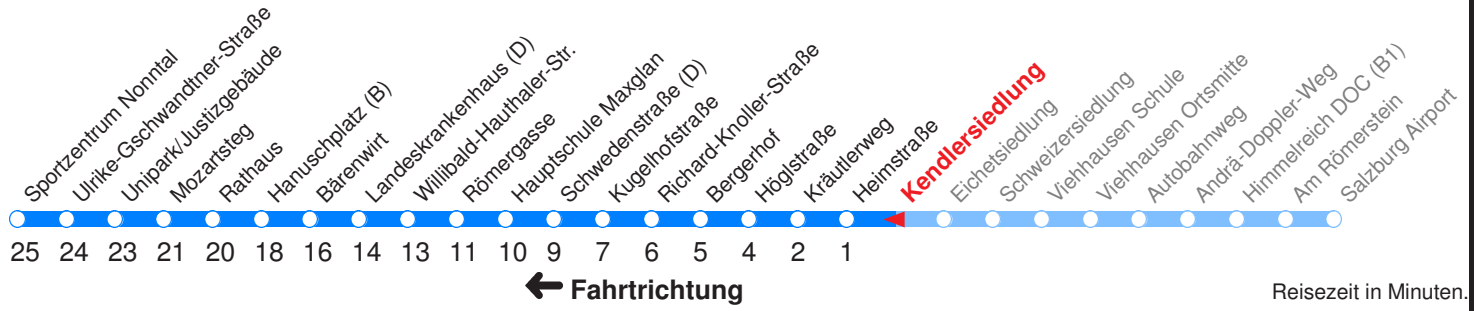

Montag - Freitag	Samstag	Sonn- und Feiertag
Std.	Minuten	Minuten	Minuten
5	42_H	52_H	
6	00 15 30 45 52_s	22 42	22_H 52_H
7	00 05_{sJ} 10_s 15 22_s 30 45	02 22 42	22_H 52_H
8	00 15 30 45	02 22 42	22_H 52_H
9	00 15 30 45	00 15 30 45	22_H 42_H
10	00 15 30 45	00 15 30 45	02_H 22_H 42_H
11	00 15 30 45	00 15 30 45	02_H 22_H 42_H
12	00 15 30 45	00 15 30 45	02_H 22_H 42_H
13	00 15 30 45	00 15 30 45	02_H 22_H 42_H
14	00 15 30 45	00 15 30 45	02_H 22_H 42_H
15	00 15 30 45	00 15 30 45	02_H 22_H 42_H
16	00 15 30 45	00 15 30 45	02_H 22_H 42_H
17	00 15 30 45	00 15 30 45	02_H 22_H 42_H
18	00 15 30 45	02 22 42	02_H 22_H 52_H
19	02 22 42	02 22 52	22_H 52_H
20	02 22 52	22 52	22_H 52_H
21	22 52	22 52	22_H 52_H
22	22 52_H	22 52_H	22_H 52_H
23	15_H	15_H	15_H

H : Fährt bis ZENTRUM/Hanuschplatz
S : Fährt nur an Schultagen

J : fährt ab ZENTRUM/Hanuschplatz bis JUSTIZGE-
BÄUDE (E/Rudofspatz)

Betreiber: Albus Salzburg Verkehrsbetrieb GmbH 5020 Salzburg Julius-Welser-Strasse 8
Diesen Plan erhalten Sie unter www.albus.at oder Verkehrs-Serviceline 0662/44 801 500

Ohne Gewähr. Für versäumte Anschlüsse wird nicht gehaftet!

Am 24.12. & 31.12. (wenn nicht Sonntag) Samstag-
Fahrplan bis ca. 14:00 Uhr, anschließend Sonntag-
Fahrplan. Am 31.12. Silvester-Nachtverkehr!