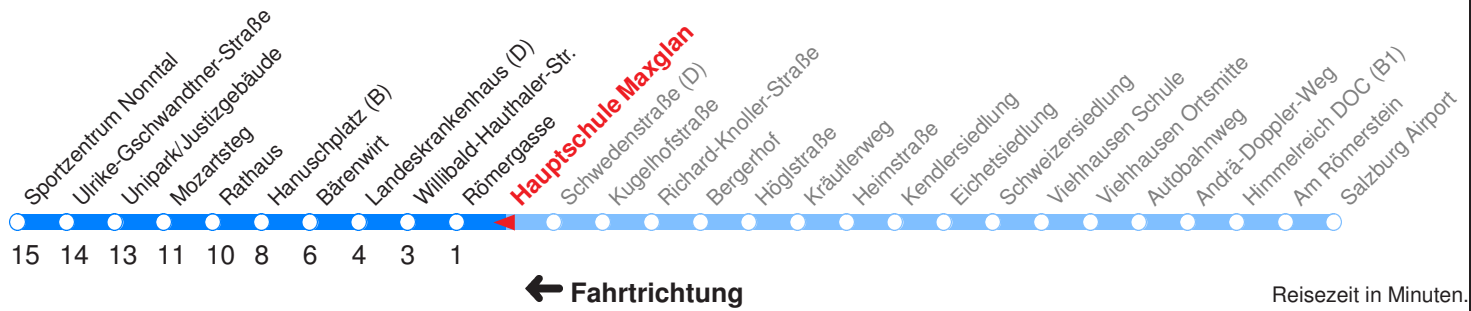

Montag - Freitag	Samstag	Sonn- und Feiertag
Std.	Minuten	Minuten	Minuten
5	51_H		
6	10 25 40 55	01_H 31 51	31_H
7	02_s 10 15_{sJ} 20_s 25 32_s 40 55	11 31 51	01_H 31_H
8	10 25 40 55	11 31 51	01_H 31_H
9	10 25 40 55	10 25 40 55	01_H 31_H 51_H
10	10 25 40 55	10 25 40 55	11_H 31_H 51_H
11	10 25 40 55	10 25 40 55	11_H 31_H 51_H
12	10 25 40 55	10 25 40 55	11_H 31_H 51_H
13	10 25 40 55	10 25 40 55	11_H 31_H 51_H
14	10 25 40 55	10 25 40 55	11_H 31_H 51_H
15	10 25 40 55	10 25 40 55	11_H 31_H 51_H
16	10 25 40 55	10 25 40 55	11_H 31_H 51_H
17	10 25 40 55	10 25 40 55	11_H 31_H 51_H
18	10 25 40 55	11 31 51	11_H 31_H
19	11 31 51	11 31	01_H 31_H
20	11 31	01 31	01_H 31_H
21	01 31	01 31	01_H 31_H
22	01 31	01 31	01_H 31_H
23	01_H 24_H	01_H 24_H	01_H 24_H

H : Fährt bis ZENTRUM/Hanuschplatz
S : Fährt nur an Schultagen

J : fährt ab ZENTRUM/Hanuschplatz bis JUSTIZGE-
BÄUDE (E/Rudofspatz)

Betreiber: Albus Salzburg Verkehrsbetrieb GmbH 5020 Salzburg Julius-Welser-Strasse 8
Diesen Plan erhalten Sie unter www.albus.at oder Verkehrs-Serviceline 0662/44 801 500

Ohne Gewähr. Für versäumte Anschlüsse wird nicht gehaftet!

Am 24.12. & 31.12. (wenn nicht Sonntag) Samstag-
Fahrplan bis ca. 14:00 Uhr, anschließend Sonntag-
Fahrplan. Am 31.12. Silvester-Nachtverkehr!