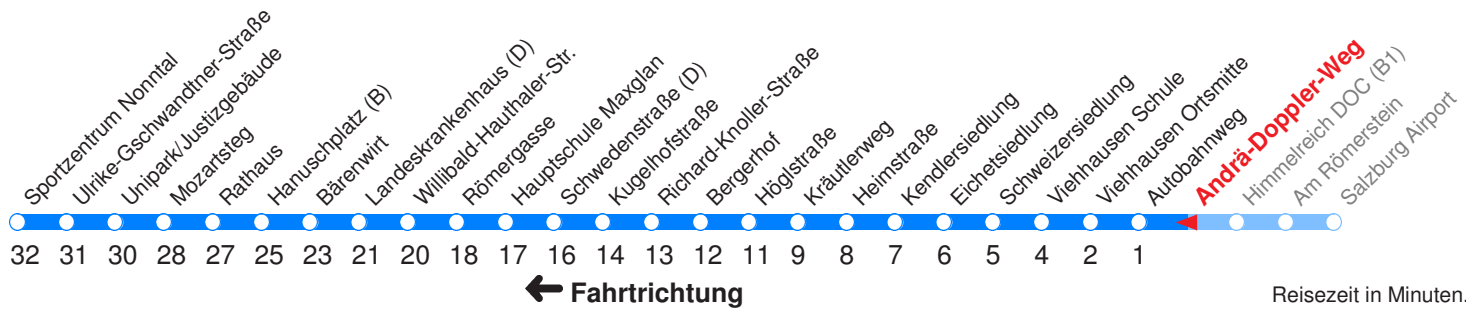

Montag - Freitag	Samstag	Sonn- und Feiertag
Std.	Minuten	Minuten	Minuten
5	37_H 53	47_H	
6	08 23 38 53 58_{SJ}	17 57	17_H
7	03_S 08 15_S 23 38 53	17 57	17_H
8	08 23 38 53	37	17_H
9	08 23 38 53	08 38	17_H 57_H
10	08 23 38 53	08 38	37_H
11	08 23 38 53	08 38	17_H 57_H
12	08 23 38 53	08 38	37_H
13	08 23 38 53	08 38	17_H 57_H
14	08 23 38 53	08 38	37_H
15	08 23 38 53	08 38	17_H 57_H
16	08 23 38 53	08 38	37_H
17	08 23 38 53	08 38	17_H 57_H
18	08 23 38 57	17 57	47_H
19	17 37 57	47	47_H
20	17 47	47	47_H
21	17 47	47	47_H
22	17 47_H	47_H	47_H
23	10_H		

H : Fährt bis ZENTRUM/Hanuschplatz
S : Fährt nur an Schultagen

J : fährt ab ZENTRUM/Hanuschplatz bis JUSTIZGE-
BÄUDE (E/Rudofplatz)

Betreiber: Albus Salzburg Verkehrsbetrieb GmbH 5020 Salzburg Julius-Welser-Strasse 8
Diesen Plan erhalten Sie unter www.albus.at oder Verkehrs-Serviceline 0662/44 801 500

Ohne Gewähr. Für versäumte Anschlüsse wird nicht gehaftet!

Am 24.12. & 31.12. (wenn nicht Sonntag) Samstag-
Fahrplan bis ca. 14:00 Uhr, anschließend Sonntag-
Fahrplan. Am 31.12. Silvester-Nachtverkehr!