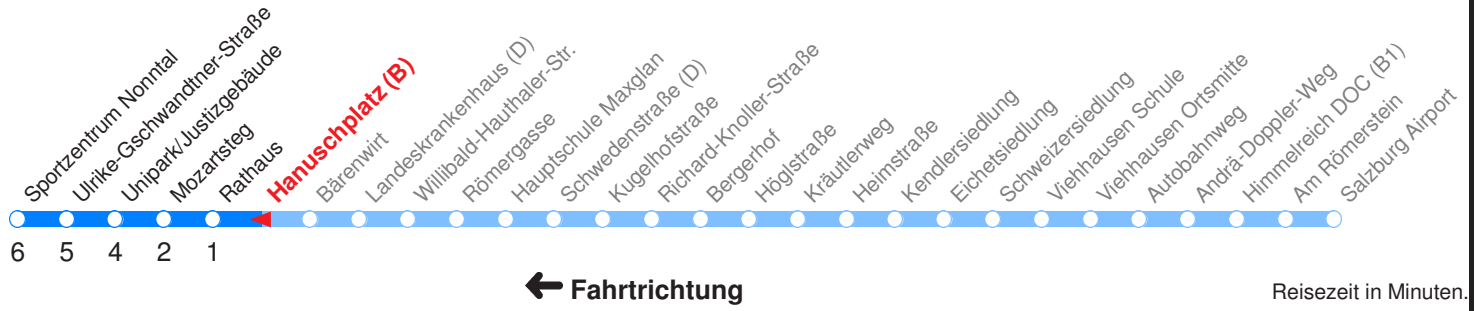

Montag - Freitag	Samstag	Sonn- und Feiertag
Std.	Minuten	Minuten	Minuten
6	19 34 49	39 59	
7	04 11s 19 27s 29s 30s 34 41s 49	19 39 59	
8	04 19 34 49	19 39 59	
9	04 19 34 49	19 34 49	
10	04 19 34 49	04 19 34 49	
11	04 19 34 49	04 19 34 49	
12	04 19 34 49	04 19 34 49	
13	04 19 34 49	04 19 34 49	
14	04 19 34 49	04 19 34 49	
15	04 19 34 49	04 19 34 49	
16	04 19 34 49	04 19 34 49	
17	04 19 34 49	04 19 34 49	
18	04 19 34 49	04 19 39 59	
19	04 19 39 59	19 39	
20	19 39	09 39	
21	09 39	09 39	
22	09 39	09 39	

S : Fährt nur an Schultagen

Betreiber: Albus Salzburg Verkehrsbetrieb GmbH 5020 Salzburg Julius-Welser-Strasse 8
Diesen Plan erhalten Sie unter www.albus.at oder Verkehrs-Serviceline 0662/44 801 500

Ohne Gewähr. Für versäumte Anschlüsse wird nicht gehaftet!

Am 24.12. & 31.12. (wenn nicht Sonntag) Samstag-Fahrplan bis ca. 14:00 Uhr, anschließend Sonntag-Fahrplan. Am 31.12. Silvester-Nachtverkehr!