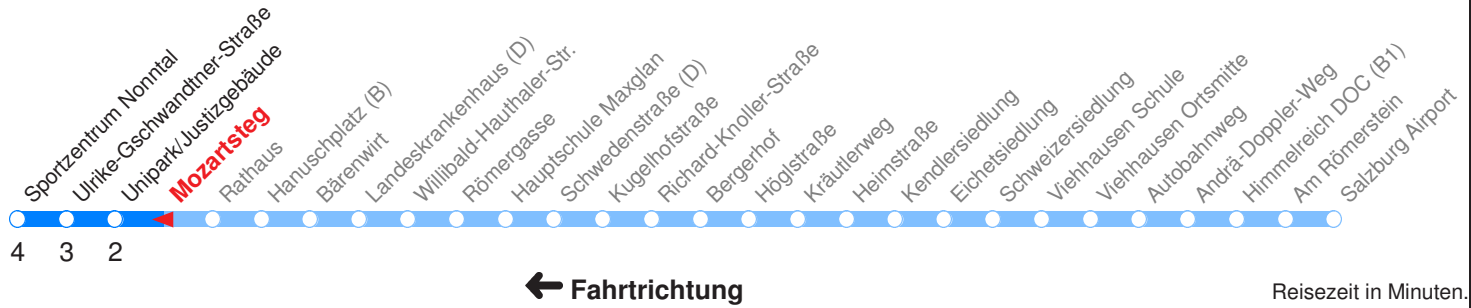

Montag - Freitag						Samstag			Sonn- und Feiertag
Std.	Minuten						Minuten			Minuten
6	21	36	51				41			
7	06	13s	21	29s	31s	32s	01	21	41	
	36	43s	51							
8	06	21	36	51			01	21	41	
9	06	21	36	51			01	21	36	51
10	06	21	36	51			06	21	36	51
11	06	21	36	51			06	21	36	51
12	06	21	36	51			06	21	36	51
13	06	21	36	51			06	21	36	51
14	06	21	36	51			06	21	36	51
15	06	21	36	51			06	21	36	51
16	06	21	36	51			06	21	36	51
17	06	21	36	51			06	21	36	51
18	06	21	36	51			06	21	41	
19	06	21	41				01	21	41	
20	01	21	41				11	41		
21	11	41					11	41		
22	11	41					11	41		

S : Fährt nur an Schultagen

Betreiber: Albus Salzburg Verkehrsbetrieb GmbH 5020 Salzburg Julius-Welser-Strasse 8
Diesen Plan erhalten Sie unter www.albus.at oder Verkehrs-Serviceline 0662/44 801 500

Ohne Gewähr. Für versäumte Anschlüsse wird nicht gehaftet!

Am 24.12. & 31.12. (wenn nicht Sonntag) Samstag-Fahrplan bis ca. 14:00 Uhr, anschließend Sonntag-Fahrplan. Am 31.12. Silvester-Nachtverkehr!