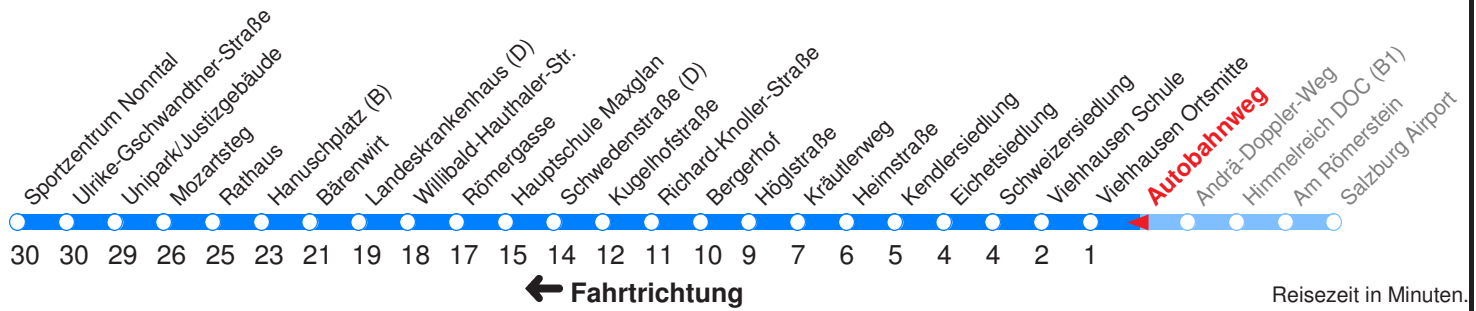

Montag - Freitag	Samstag	Sonn- und Feiertag
Std.	Minuten	Minuten	Minuten
5	38^H 54	48^H	
6	09 24 39 54 59^{SJ}	18 58	18^H
7	04^s 09 16^s 24 39 54	18 58	18^H
8	09 24 39 54	38	18^H
9	09 24 39 54	09 39	18^H 58^H
10	09 24 39 54	09 39	38^H
11	09 24 39 54	09 39	18^H 58^H
12	09 24 39 54	09 39	38^H
13	09 24 39 54	09 39	18^H 58^H
14	09 24 39 54	09 39	38^H
15	09 24 39 54	09 39	18^H 58^H
16	09 24 39 54	09 39	38^H
17	09 24 39 54	09 39	18^H 58^H
18	09 24 39 58	18 58	48^H
19	18 38 58	48	48^H
20	18 48	48	48^H
21	18 48	48	48^H
22	18 48^H	48^H	48^H
23	11^H		

H : Fährt bis ZENTRUM/Hanuschplatz
S : Fährt nur an Schultagen

J : fährt ab ZENTRUM/Hanuschplatz bis JUSTIZGE-
BÄUDE (E/Rudofspatz)

Betreiber: Albus Salzburg Verkehrsbetrieb GmbH 5020 Salzburg Julius-Welser-Strasse 8
Diesen Plan erhalten Sie unter www.albus.at oder Verkehrs-Serviceline 0662/44 801 500

Ohne Gewähr. Für versäumte Anschlüsse wird nicht gehaftet!

Am 24.12. & 31.12. (wenn nicht Sonntag) Samstag-
Fahrplan bis ca. 14:00 Uhr, anschließend Sonntag-
Fahrplan. Am 31.12. Silvester-Nachtverkehr!