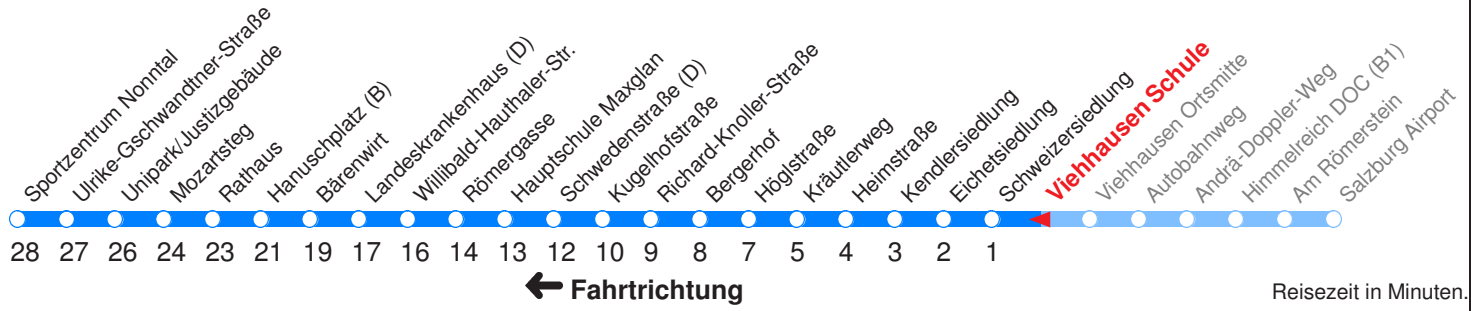

Montag - Freitag	Samstag	Sonn- und Feiertag
Std.	Minuten	Minuten	Minuten
5	40^H 57	50^H	
6	12 27 42 49^s 57	20 40	20^H 50^H
7	02^s_J 07^s 12 19^s 27 42 57	00 20 40	20^H 50^H
8	12 27 42 57	00 20 40 57	20^H 50^H
9	12 27 42 57	12 27 42 57	20^H 40^H
10	12 27 42 57	12 27 42 57	00^H 20^H 40^H
11	12 27 42 57	12 27 42 57	00^H 20^H 40^H
12	12 27 42 57	12 27 42 57	00^H 20^H 40^H
13	12 27 42 57	12 27 42 57	00^H 20^H 40^H
14	12 27 42 57	12 27 42 57	00^H 20^H 40^H
15	12 27 42 57	12 27 42 57	00^H 20^H 40^H
16	12 27 42 57	12 27 42 57	00^H 20^H 40^H
17	12 27 42 57	12 27 42	00^H 20^H 40^H
18	12 27 42	00 20 40	00^H 20^H 50^H
19	00 20 40	00 20 50	20^H 50^H
20	00 20 50	20 50	20^H 50^H
21	20 50	20 50	20^H 50^H
22	20 50^H	20 50^H	20^H 50^H
23	13^H	13^H	13^H

H : Fährt bis ZENTRUM/Hanuschplatz
S : Fährt nur an Schultagen

J : fährt ab ZENTRUM/Hanuschplatz bis JUSTIZGE-
BÄUDE (E/Rudofspatz)

Betreiber: Albus Salzburg Verkehrsbetrieb GmbH 5020 Salzburg Julius-Welser-Strasse 8
Diesen Plan erhalten Sie unter www.albus.at oder Verkehrs-Serviceline 0662/44 801 500

Ohne Gewähr. Für versäumte Anschlüsse wird nicht gehaftet!

Am 24.12. & 31.12. (wenn nicht Sonntag) Samstag-
Fahrplan bis ca. 14:00 Uhr, anschließend Sonntag-
Fahrplan. Am 31.12. Silvester-Nachtverkehr!