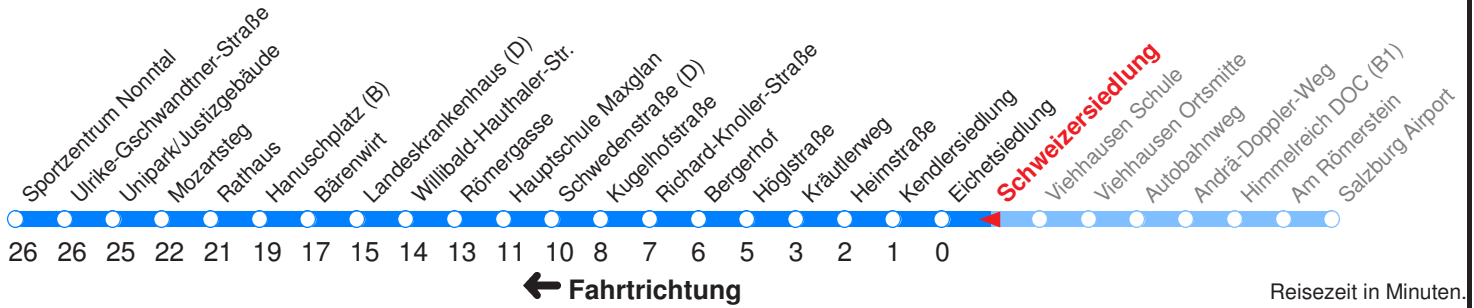

Montag - Freitag	Samstag	Sonn- und Feiertag
Std.	Minuten	Minuten	Minuten
5	41_H 58	51_H	
6	13 28 43 50_s 58	21 41	21_H 51_H
7	03_{sJ} 08_s 13 20_s 28 43 58	01 21 41	21_H 51_H
8	13 28 43 58	01 21 41 58	21_H 51_H
9	13 28 43 58	13 28 43 58	21_H 41_H
10	13 28 43 58	13 28 43 58	01_H 21_H 41_H
11	13 28 43 58	13 28 43 58	01_H 21_H 41_H
12	13 28 43 58	13 28 43 58	01_H 21_H 41_H
13	13 28 43 58	13 28 43 58	01_H 21_H 41_H
14	13 28 43 58	13 28 43 58	01_H 21_H 41_H
15	13 28 43 58	13 28 43 58	01_H 21_H 41_H
16	13 28 43 58	13 28 43 58	01_H 21_H 41_H
17	13 28 43 58	13 28 43	01_H 21_H 41_H
18	13 28 43	01 21 41	01_H 21_H 51_H
19	01 21 41	01 21 51	21_H 51_H
20	01 21 51	21 51	21_H 51_H
21	21 51	21 51	21_H 51_H
22	21 51_H	21 51_H	21_H 51_H
23	14_H	14_H	14_H

H : Fährt bis ZENTRUM/Hanuschplatz
S : Fährt nur an Schultagen

J : fährt ab ZENTRUM/Hanuschplatz bis JUSTIZGE-
BÄUDE (E/Rudofspatz)

Betreiber: Albus Salzburg Verkehrsbetrieb GmbH 5020 Salzburg Julius-Welser-Strasse 8
Diesen Plan erhalten Sie unter www.albus.at oder Verkehrs-Serviceline 0662/44 801 500

Ohne Gewähr. Für versäumte Anschlüsse wird nicht gehaftet!

Am 24.12. & 31.12. (wenn nicht Sonntag) Samstag-
Fahrplan bis ca. 14:00 Uhr, anschließend Sonntag-
Fahrplan. Am 31.12. Silvester-Nachtverkehr!