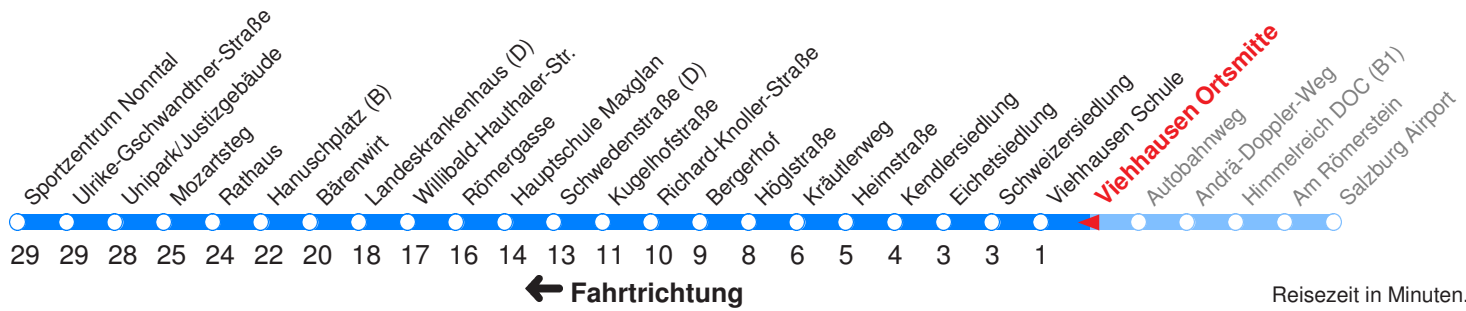

Montag - Freitag	Samstag	Sonn- und Feiertag
Std.	Minuten	Minuten	Minuten
5	38^H 55	48^H	
6	10 25 40 55	18 58	18^H
7	00^{SJ} 05^s 10 17^s 25 40 55	18 58	18^H
8	10 25 40 55	38	18^H
9	10 25 40 55	10 40	18^H 58^H
10	10 25 40 55	10 40	38^H
11	10 25 40 55	10 40	18^H 58^H
12	10 25 40 55	10 40	38^H
13	10 25 40 55	10 40	18^H 58^H
14	10 25 40 55	10 40	38^H
15	10 25 40 55	10 40	18^H 58^H
16	10 25 40 55	10 40	38^H
17	10 25 40 55	10 40	18^H 58^H
18	10 25 40 58	18 58	48^H
19	18 38 58	48	48^H
20	18 48	48	48^H
21	18 48	48	48^H
22	18 48^H	48^H	48^H
23	11^H		

H : Fährt bis ZENTRUM/Hanuschplatz
S : Fährt nur an Schultagen

J : fährt ab ZENTRUM/Hanuschplatz bis JUSTIZGE-
BÄUDE (E/Rudofspatz)

Betreiber: Albus Salzburg Verkehrsbetrieb GmbH 5020 Salzburg Julius-Welser-Strasse 8
Diesen Plan erhalten Sie unter www.albus.at oder Verkehrs-Serviceline 0662/44 801 500

Ohne Gewähr. Für versäumte Anschlüsse wird nicht gehaftet!

Am 24.12. & 31.12. (wenn nicht Sonntag) Samstag-
Fahrplan bis ca. 14:00 Uhr, anschließend Sonntag-
Fahrplan. Am 31.12. Silvester-Nachtverkehr!