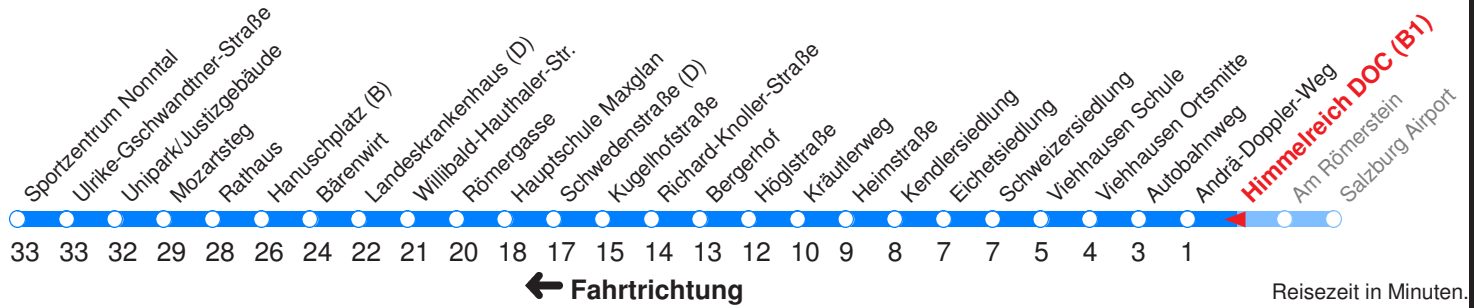

Montag - Freitag	Samstag	Sonn- und Feiertag
Std.	Minuten	Minuten	Minuten
5	36^H 51	46^H	
6	06 21 36 51 56^{SJ}	16 56	16^H
7	01^s 06 13^s 21 36 51	16 56	16^H
8	06 21 36 51	36	16^H
9	06 21 36 51	06 36	16^H 56^H
10	06 21 36 51	06 36	36^H
11	06 21 36 51	06 36	16^H 56^H
12	06 21 36 51	06 36	36^H
13	06 21 36 51	06 36	16^H 56^H
14	06 21 36 51	06 36	36^H
15	06 21 36 51	06 36	16^H 56^H
16	06 21 36 51	06 36	36^H
17	06 21 36 51	06 36	16^H 56^H
18	06 21 36 56	16 56	46^H
19	16 36 56	46	46^H
20	16 46	46	46^H
21	16 46	46	46^H
22	16 46^H	46^H	46^H
23	09^H		

H : Fährt bis ZENTRUM/Hanuschplatz
S : Fährt nur an Schultagen

J : fährt ab ZENTRUM/Hanuschplatz bis JUSTIZGE-
BÄUDE (E/Rudofspatz)

Betreiber: Albus Salzburg Verkehrsbetrieb GmbH 5020 Salzburg Julius-Welser-Strasse 8
Diesen Plan erhalten Sie unter www.albus.at oder Verkehrs-Serviceline 0662/44 801 500

Ohne Gewähr. Für versäumte Anschlüsse wird nicht gehaftet!

Am 24.12. & 31.12. (wenn nicht Sonntag) Samstag-
Fahrplan bis ca. 14:00 Uhr, anschließend Sonntag-
Fahrplan. Am 31.12. Silvester-Nachtverkehr!