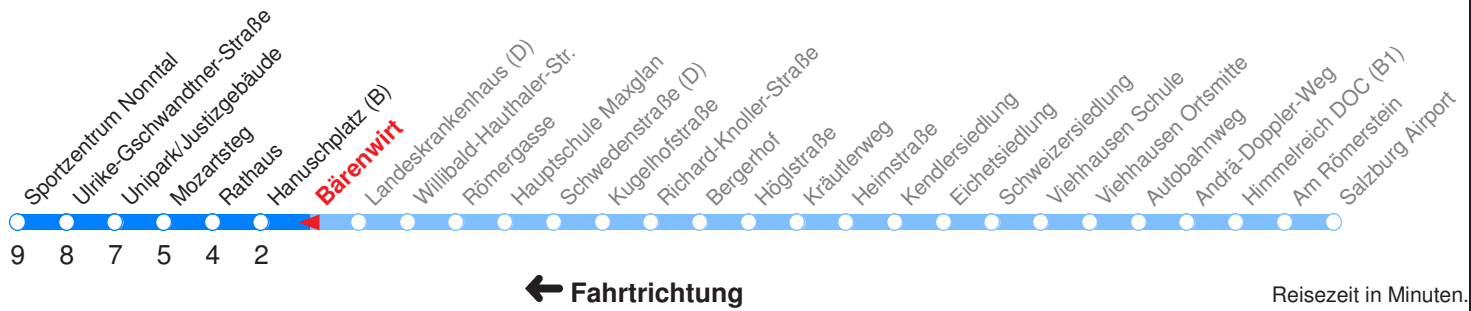

Montag - Freitag	Samstag	Sonn- und Feiertag
Std.	Minuten	Minuten	Minuten
5	56H		
6	16 31 46	06H 36 56	36H
7	01 08s 16 21sJ 26s 31	16 36 56	06H 36H
	38s 46		
8	01 16 31 46	16 36 56	06H 36H
9	01 16 31 46	16 31 46	06H 36H 56H
10	01 16 31 46	01 16 31 46	16H 36H 56H
11	01 16 31 46	01 16 31 46	16H 36H 56H
12	01 16 31 46	01 16 31 46	16H 36H 56H
13	01 16 31 46	01 16 31 46	16H 36H 56H
14	01 16 31 46	01 16 31 46	16H 36H 56H
15	01 16 31 46	01 16 31 46	16H 36H 56H
16	01 16 31 46	01 16 31 46	16H 36H 56H
17	01 16 31 46	01 16 31 46	16H 36H 56H
18	01 16 31 46	01 16 36 56	16H 36H
19	01 16 36 56	16 36	06H 36H
20	16 36	06 36	06H 36H
21	06 36	06 36	06H 36H
22	06 36	06 36	06H 36H
23	06H 29H	06H 29H	06H 29H

H : Fährt bis ZENTRUM/Hanuschplatz
S : Fährt nur an Schultagen

J : fährt ab ZENTRUM/Hanuschplatz bis JUSTIZGE-
BÄUDE (E/Rudofspatz)

Betreiber: Albus Salzburg Verkehrsbetrieb GmbH 5020 Salzburg Julius-Welser-Strasse 8
Diesen Plan erhalten Sie unter www.albus.at oder Verkehrs-Serviceline 0662/44 801 500

Ohne Gewähr. Für versäumte Anschlüsse wird nicht gehaftet!

Am 24.12. & 31.12. (wenn nicht Sonntag) Samstag-
Fahrplan bis ca. 14:00 Uhr, anschließend Sonntag-
Fahrplan. Am 31.12. Silvester-Nachtverkehr!