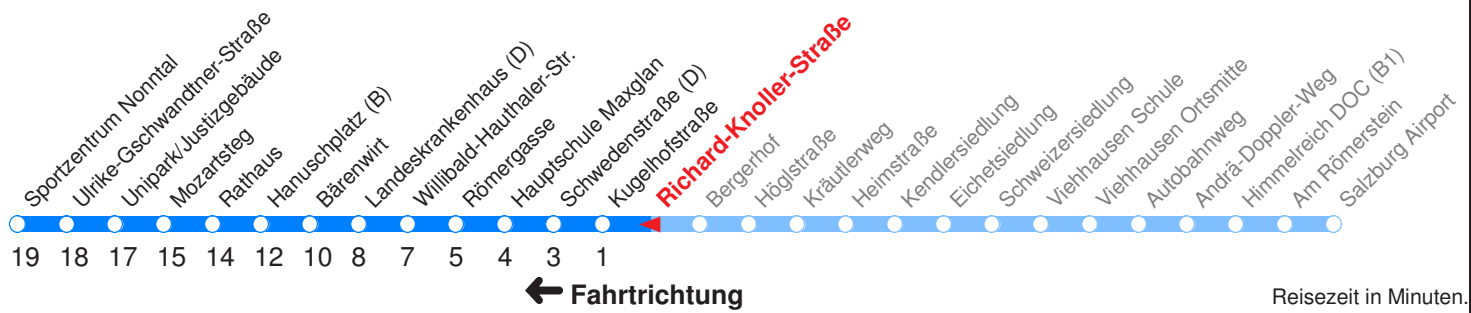

Montag - Freitag	Samstag	Sonn- und Feiertag
Std.	Minuten	Minuten	Minuten
5	47_H	57_H	
6	06 21 36 51 58_s	27 47	27_H 57_H
7	06 11_{SJ} 16_s 21 28_s 36 51	07 27 47	27_H 57_H
8	06 21 36 51	07 27 47	27_H 57_H
9	06 21 36 51	06 21 36 51	27_H 47_H
10	06 21 36 51	06 21 36 51	07_H 27_H 47_H
11	06 21 36 51	06 21 36 51	07_H 27_H 47_H
12	06 21 36 51	06 21 36 51	07_H 27_H 47_H
13	06 21 36 51	06 21 36 51	07_H 27_H 47_H
14	06 21 36 51	06 21 36 51	07_H 27_H 47_H
15	06 21 36 51	06 21 36 51	07_H 27_H 47_H
16	06 21 36 51	06 21 36 51	07_H 27_H 47_H
17	06 21 36 51	06 21 36 51	07_H 27_H 47_H
18	06 21 36 51	07 27 47	07_H 27_H 57_H
19	07 27 47	07 27 57	27_H 57_H
20	07 27 57	27 57	27_H 57_H
21	27 57	27 57	27_H 57_H
22	27 57_H	27 57_H	27_H 57_H
23	20_H	20_H	20_H

H : Fährt bis ZENTRUM/Hanuschplatz
S : Fährt nur an Schultagen

J : fährt ab ZENTRUM/Hanuschplatz bis JUSTIZGE-
BÄUDE (E/Rudofspatz)

Betreiber: Albus Salzburg Verkehrsbetrieb GmbH 5020 Salzburg Julius-Welser-Strasse 8
Diesen Plan erhalten Sie unter www.albus.at oder Verkehrs-Serviceline 0662/44 801 500

Ohne Gewähr. Für versäumte Anschlüsse wird nicht gehaftet!

Am 24.12. & 31.12. (wenn nicht Sonntag) Samstag-
Fahrplan bis ca. 14:00 Uhr, anschließend Sonntag-
Fahrplan. Am 31.12. Silvester-Nachtverkehr!