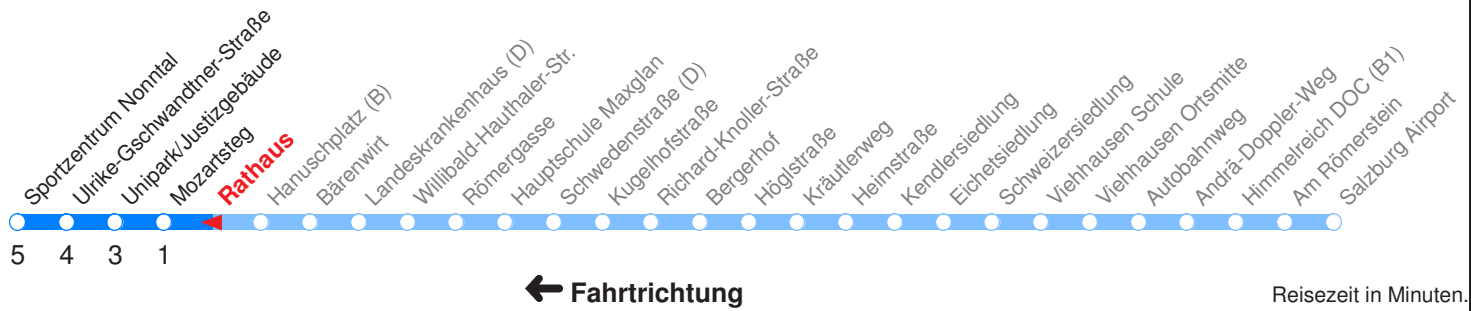

Reisezeit in Minuten.

	Montag - Freitag						Samstag			Sonn- und Feiertag
Std.	Minuten						Minuten			Minuten
6	20	35	50				40			
7	05	12s	20	28s	30s	31s	00	20	40	
	35	42s	50							
8	05	20	35	50			00	20	40	
9	05	20	35	50			00	20	35	50
10	05	20	35	50			05	20	35	50
11	05	20	35	50			05	20	35	50
12	05	20	35	50			05	20	35	50
13	05	20	35	50			05	20	35	50
14	05	20	35	50			05	20	35	50
15	05	20	35	50			05	20	35	50
16	05	20	35	50			05	20	35	50
17	05	20	35	50			05	20	35	50
18	05	20	35	50			05	20	40	
19	05	20	40				00	20	40	
20	00	20	40				10	40		
21	10	40					10	40		
22	10	40					10	40		

S : Fährt nur an Schultagen

Betreiber: Albus Salzburg Verkehrsbetrieb GmbH 5020 Salzburg Julius-Welser-Strasse 8
Diesen Plan erhalten Sie unter www.albus.at oder Verkehrs-Serviceline 0662/44 801 500

Ohne Gewähr. Für versäumte Anschlüsse wird nicht gehaftet!

Am 24.12. & 31.12. (wenn nicht Sonntag) Samstag-Fahrplan bis ca. 14:00 Uhr, anschließend Sonntag-Fahrplan. Am 31.12. Silvester-Nachtverkehr!