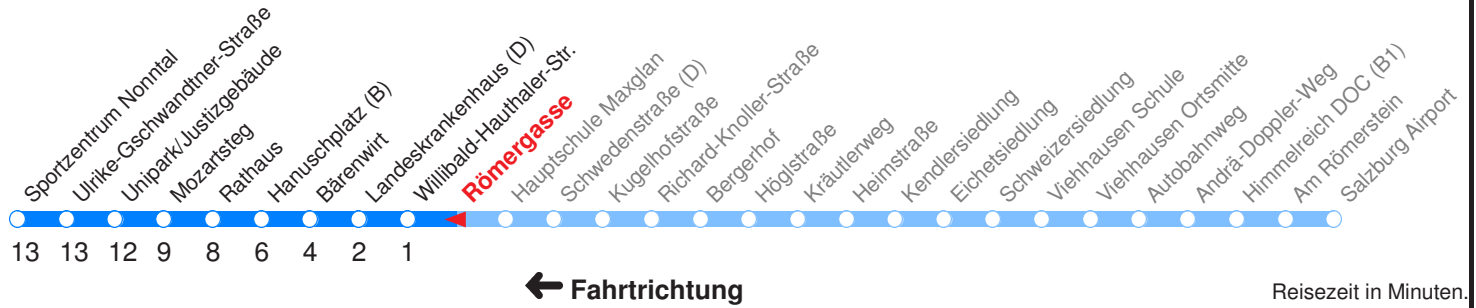

Montag - Freitag	Samstag	Sonn- und Feiertag
Std.	Minuten	Minuten	Minuten
5	52^H		
6	11 26 41 56	02^H 32 52	32^H
7	03^s 11 16^{sJ} 21^s 26 33^s 41 56	12 32 52	02^H 32^H
8	11 26 41 56	12 32 52	02^H 32^H
9	11 26 41 56	11 26 41 56	02^H 32^H 52^H
10	11 26 41 56	11 26 41 56	12^H 32^H 52^H
11	11 26 41 56	11 26 41 56	12^H 32^H 52^H
12	11 26 41 56	11 26 41 56	12^H 32^H 52^H
13	11 26 41 56	11 26 41 56	12^H 32^H 52^H
14	11 26 41 56	11 26 41 56	12^H 32^H 52^H
15	11 26 41 56	11 26 41 56	12^H 32^H 52^H
16	11 26 41 56	11 26 41 56	12^H 32^H 52^H
17	11 26 41 56	11 26 41 56	12^H 32^H 52^H
18	11 26 41 56	12 32 52	12^H 32^H
19	12 32 52	12 32	02^H 32^H
20	12 32	02 32	02^H 32^H
21	02 32	02 32	02^H 32^H
22	02 32	02 32	02^H 32^H
23	02^H 25^H	02^H 25^H	02^H 25^H

H : Fährt bis ZENTRUM/Hanuschplatz
S : Fährt nur an Schultagen

J : fährt ab ZENTRUM/Hanuschplatz bis JUSTIZGE-
BÄUDE (E/Rudofspatz)

Betreiber: Albus Salzburg Verkehrsbetrieb GmbH 5020 Salzburg Julius-Welser-Strasse 8
Diesen Plan erhalten Sie unter www.albus.at oder Verkehrs-Serviceline 0662/44 801 500

Ohne Gewähr. Für versäumte Anschlüsse wird nicht gehaftet!

Am 24.12. & 31.12. (wenn nicht Sonntag) Samstag-
Fahrplan bis ca. 14:00 Uhr, anschließend Sonntag-
Fahrplan. Am 31.12. Silvester-Nachtverkehr!