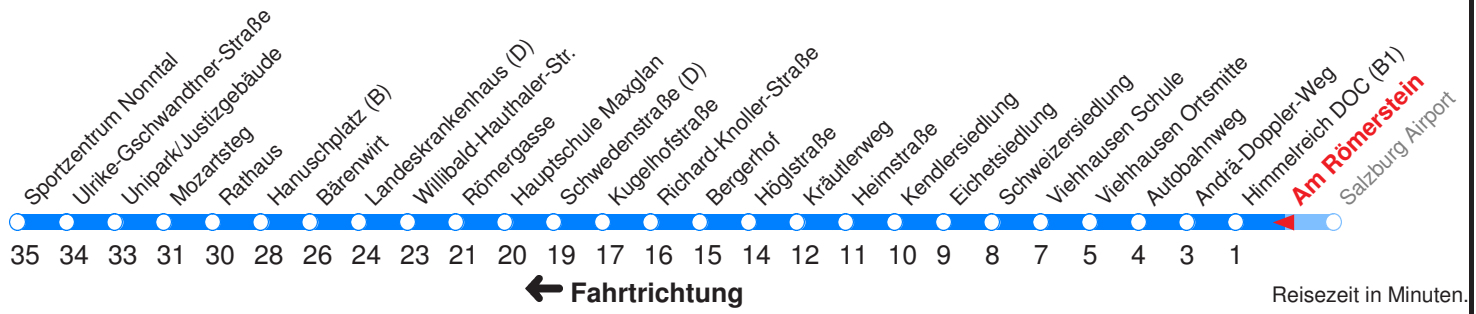

Montag - Freitag				Samstag		Sonn- und Feiertag	
Std.	Minuten				Minuten		Minuten	
6	20	35	50		15			
7	05	20	35	50	15	55	15H	
8	05	20	35	50	35		15H	
9	05	20	35	50	05	35	15H	55H
10	05	20	35	50	05	35	35H	
11	05	20	35	50	05	35	15H	55H
12	05	20	35	50	05	35	35H	
13	05	20	35	50	05	35	15H	55H
14	05	20	35	50	05	35	35H	
15	05	20	35	50	05	35	15H	55H
16	05	20	35	50	05	35	35H	
17	05	20	35	50	05	35	15H	55H
18	05	20	35	55	15	55	45H	
19	15	35	55		45		45H	
20	15	45			45		45H	
21	15	45			45		45H	
22	15	45H			45H		45H	
23	08H							

H : Fährt bis ZENTRUM/Hanuschplatz

Betreiber: Albus Salzburg Verkehrsbetrieb GmbH 5020 Salzburg Julius-Welser-Strasse 8
Diesen Plan erhalten Sie unter www.albus.at oder Verkehrs-Serviceline 0662/44 801 500

Ohne Gewähr. Für versäumte Anschlüsse wird nicht gehaftet!

Am 24.12. & 31.12. (wenn nicht Sonntag) Samstag-Fahrplan bis ca. 14:00 Uhr, anschließend Sonntag-Fahrplan. Am 31.12. Silvester-Nachtverkehr!