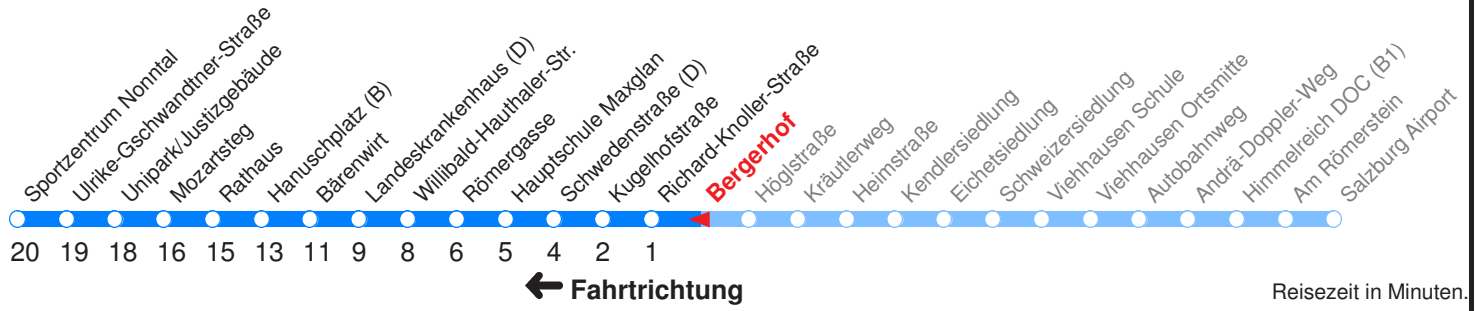

Montag - Freitag	Samstag	Sonn- und Feiertag
Std.	Minuten	Minuten	Minuten
5	46^H	56^H	
6	05 20 35 50 57^s	26 46	26^H 56^H
7	05 10^s_J 15^s 20 27^s 35	06 26 46	26^H 56^H
	50		
8	05 20 35 50	06 26 46	26^H 56^H
9	05 20 35 50	05 20 35 50	26^H 46^H
10	05 20 35 50	05 20 35 50	06^H 26^H 46^H
11	05 20 35 50	05 20 35 50	06^H 26^H 46^H
12	05 20 35 50	05 20 35 50	06^H 26^H 46^H
13	05 20 35 50	05 20 35 50	06^H 26^H 46^H
14	05 20 35 50	05 20 35 50	06^H 26^H 46^H
15	05 20 35 50	05 20 35 50	06^H 26^H 46^H
16	05 20 35 50	05 20 35 50	06^H 26^H 46^H
17	05 20 35 50	05 20 35 50	06^H 26^H 46^H
18	05 20 35 50	06 26 46	06^H 26^H 56^H
19	06 26 46	06 26 56	26^H 56^H
20	06 26 56	26 56	26^H 56^H
21	26 56	26 56	26^H 56^H
22	26 56^H	26 56^H	26^H 56^H
23	19^H	19^H	19^H

H : Fährt bis ZENTRUM/Hanuschplatz
S : Fährt nur an Schultagen

J : fährt ab ZENTRUM/Hanuschplatz bis JUSTIZGE-
BÄUDE (E/Rudofspatz)

Betreiber: Albus Salzburg Verkehrsbetrieb GmbH 5020 Salzburg Julius-Welser-Strasse 8
Diesen Plan erhalten Sie unter www.albus.at oder Verkehrs-Serviceline 0662/44 801 500

Ohne Gewähr. Für versäumte Anschlüsse wird nicht gehaftet!

Am 24.12. & 31.12. (wenn nicht Sonntag) Samstag-
Fahrplan bis ca. 14:00 Uhr, anschließend Sonntag-
Fahrplan. Am 31.12. Silvester-Nachtverkehr!