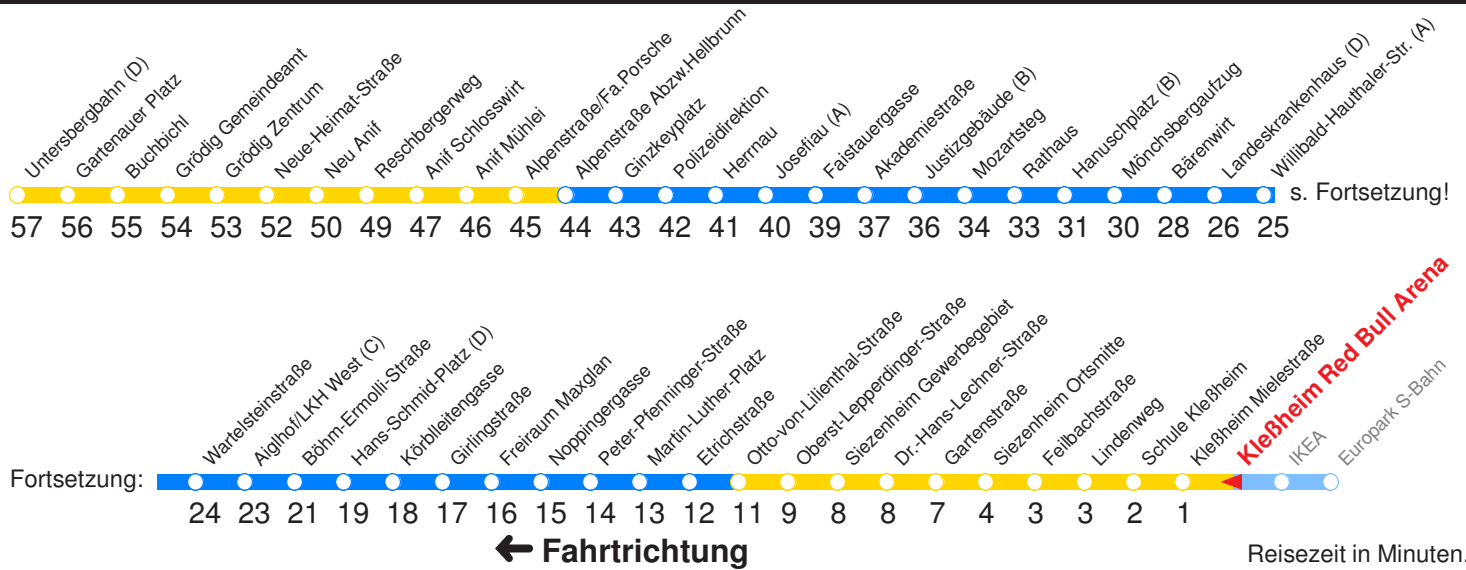

Montag - Freitag	Samstag	Sonn- und Feiertag
Std.	Minuten	Minuten	Minuten
5	55		
6	10^H 25 40 55^U		
7	10^H 25^H 40^H 55^H	02^H	
8	10^H 25^H 40^H 55^H	02^H 55^H	
9	10^H 25^H 40^H 55^H	10^H 25^H 40^H 55^H	02^H
10	10^H 25^H 40^H 55^H	10^H 25^H 40^H 55^H	
11	10^H 25^H 40^H 55^H	10^H 25^H 40^H 55^H	02^H
12	10 25^H 40 55^H	10^H 25^H 40^H 55^H	
13	10 25^H 40 55^H	10^H 25^H 40^H 55^H	02^H
14	10^H 25^H 40^H 55^H	10^H 25^H 40^H 55^H	
15	10^H 25^H 40^H 55^H	10^H 25^H 40^H 55^H	02^H
16	10 25^H 40 55^H	10^H 25^H 40^H 55^H	
17	10 25^H 40 55^H	10^H 25^H 42^H	02^H
18	10^H 25^H 40^H	02^H 22^H 42^H	
19	02^H 32^H	02^H	02^H
20	02^H	02^H	
21	02^H	02^H	
22	02^H	02^H	

H : Fährt bis ZENTRUM/Hanuschplatz

U : Fährt an Schultagen ab ZENTRUM/Hanuschplatz als Linie 27 bis Unipark Nonntal, an schulfreien Tagen bis ZENTRUM/Hanuschplatz

Betreiber: Albus Salzburg Verkehrsbetrieb GmbH 5020 Salzburg Julius-Welser-Strasse 8
Diesen Plan erhalten Sie unter www.albus.at oder Verkehrs-Serviceline 0662/44 801 500

Ohne Gewähr. Für versäumte Anschlüsse wird nicht gehaftet!

Am 24.12. & 31.12. (wenn nicht Sonntag) Samstag-Fahrplan bis ca. 14:00 Uhr, anschließend Sonntag-Fahrplan. Am 31.12. Silvester-Nachtverkehr!