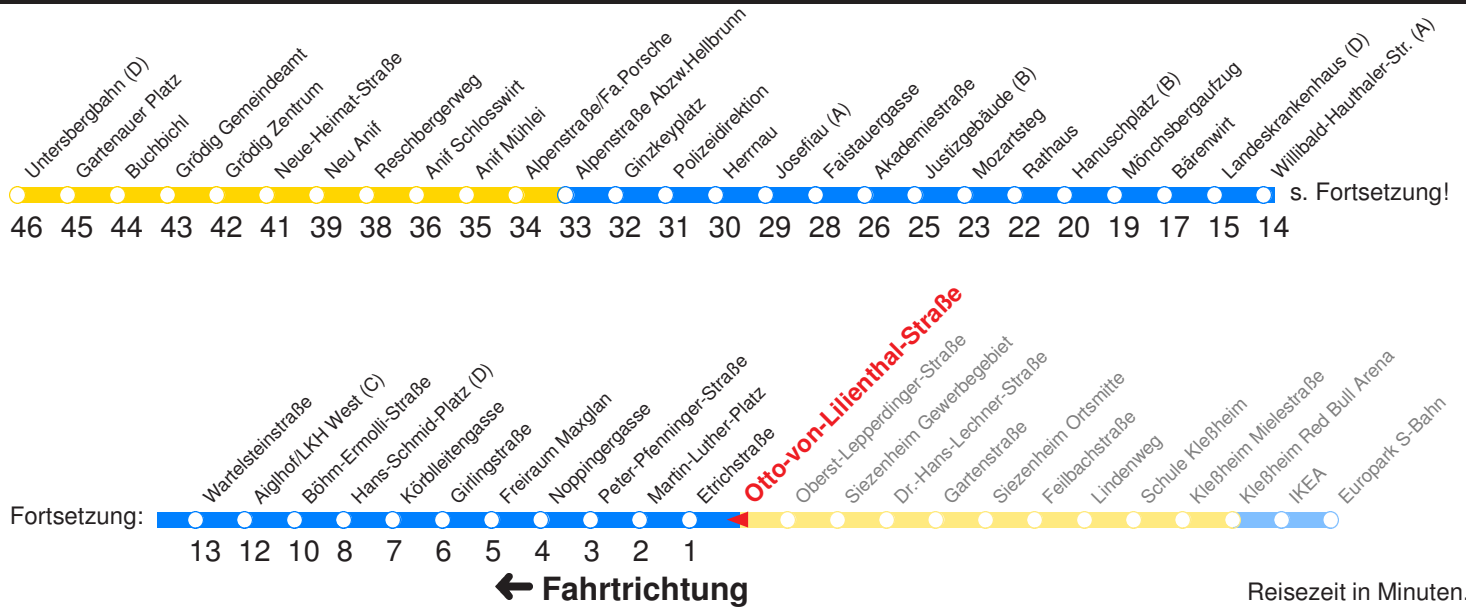

Montag - Freitag	Samstag	Sonn- und Feiertag
Std.	Minuten	Minuten	Minuten
5	27H 39 50H	32H	
6	06 21H 36 51	02H 32H 52H	12H 42H
7	06U 09SN 21H 36H 51H	12H 32H 52H	12H 42H
8	06H 21H 36H 51H	12H 32H 51H	12H 42H
9	06H 21H 36H 51H	06H 21H 36H 51H	12H 32H 52H
10	06H 21H 36H 51H	06H 21H 36H 51H	12H 32H 52H
11	06H 21H 36H 51H	06H 21H 36H 51H	12H 32H 52H
12	06H 21 36H 51	06H 21H 36H 51H	12H 32H 52H
13	06H 21 36H 51	06H 21H 36H 51H	12H 32H 52H
14	06H 21H 36H 51H	06H 21H 36H 51H	12H 32H 52H
15	06H 21H 36H 51H	06H 21H 36H 51H	12H 32H 52H
16	06H 21 36H 51	06H 21H 36H 51H	12H 32H 52H
17	06H 21 36H 51	06H 21H 36H 52H	12H 32H 52H
18	06H 21H 36H 51H	12H 32H 52H	12H 32H 52H
19	12H 42H	12H 42H	12H 42H
20	12H 42H	12H 42H	12H 42H
21	12H 42H	12H 42H	12H 42H
22	12H 42H	12H 42H	12H 42H
23	35FrH	35H	

H : Fahrt bis ZENTRUM/Hanuschplatz
U : Fahrt an Schultagen ab ZENTRUM/Hanuschplatz als Linie 27 bis Unipark Nonntal, an schulfreien Tagen bis ZENTRUM/Hanuschplatz
S : Fahrt nur an Schultagen

N : Fahrt ab ZENTRUM/Hanuschplatz als Linie 27 bis Unipark Nonntal
Fr : Fahrt nur Freitag, Montag bis Donnerstag vor Feiertag und während der Sommerfestspiele

Betreiber: Albus Salzburg Verkehrsbetrieb GmbH 5020 Salzburg Julius-Welser-Strasse 8
Diesen Plan erhalten Sie unter www.albus.at oder Verkehrs-Serviceline 0662/44 801 500

Ohne Gewähr. Für versäumte Anschlüsse wird nicht gehaftet!

Am 24.12. & 31.12. (wenn nicht Sonntag) Samstag-Fahrplan bis ca. 14:00 Uhr, anschließend Sonntag-Fahrplan. Am 31.12. Silvester-Nachtverkehr!