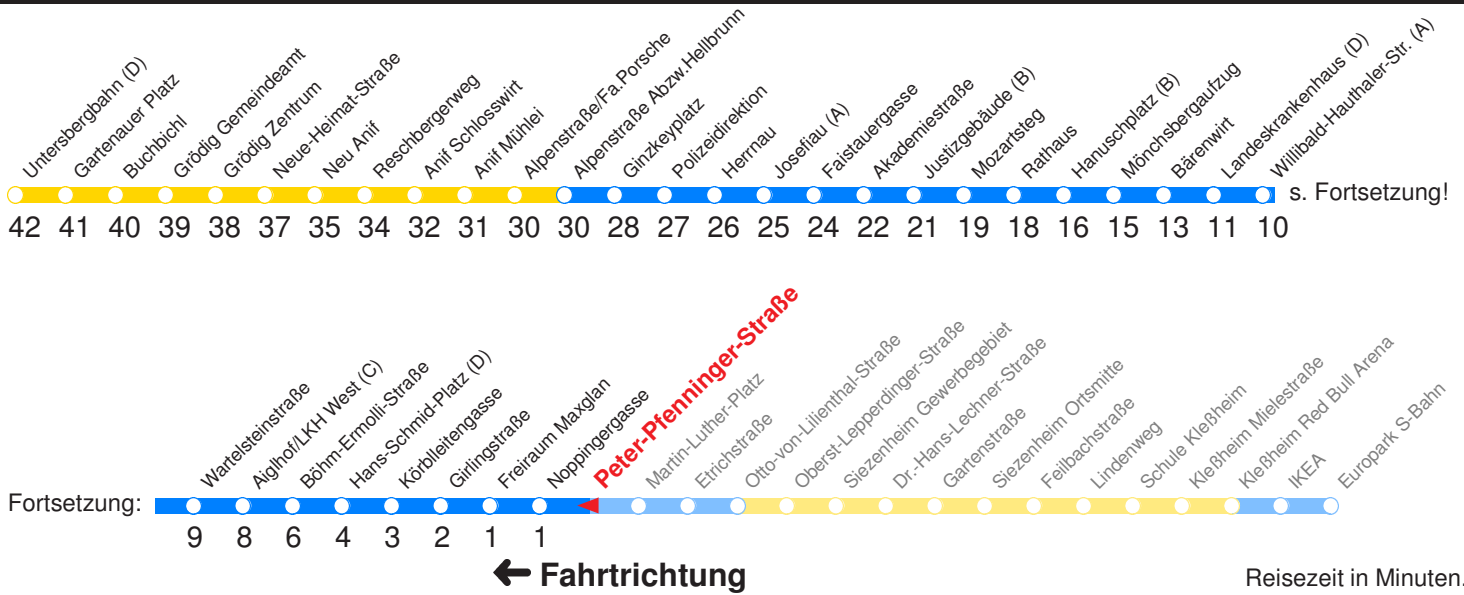

Montag - Freitag	Samstag	Sonn- und Feiertag
Std.	Minuten	Minuten	Minuten
5	30H 42 53H	35H	
6	09 24H 39 54	05H 35H 55H	15H 45H
7	09U 12SN 24H 39H 54H	15H 35H 55H	15H 45H
8	09H 24H 39H 54H	15H 35H 54H	15H 45H
9	09H 24H 39H 54H	09H 24H 39H 54H	15H 35H 55H
10	09H 24H 39H 54H	09H 24H 39H 54H	15H 35H 55H
11	09H 24H 39H 54H	09H 24H 39H 54H	15H 35H 55H
12	09H 24 39H 54	09H 24H 39H 54H	15H 35H 55H
13	09H 24 39H 54	09H 24H 39H 54H	15H 35H 55H
14	09H 24H 39H 54H	09H 24H 39H 54H	15H 35H 55H
15	09H 24H 39H 54H	09H 24H 39H 54H	15H 35H 55H
16	09H 24 39H 54	09H 24H 39H 54H	15H 35H 55H
17	09H 24 39H 54	09H 24H 39H 55H	15H 35H 55H
18	09H 24H 39H 54H	15H 35H 55H	15H 35H 55H
19	15H 45H	15H 45H	15H 45H
20	15H 45H	15H 45H	15H 45H
21	15H 45H	15H 45H	15H 45H
22	15H 45H	15H 45H	15H 45H
23	38FrH	38H	

H : Fahrt bis ZENTRUM/Hanuschplatz
U : Fahrt an Schultagen ab ZENTRUM/Hanuschplatz als Linie 27 bis Unipark Nonntal, an schulfreien Tagen bis ZENTRUM/Hanuschplatz
S : Fahrt nur an Schultagen

N : Fahrt ab ZENTRUM/Hanuschplatz als Linie 27 bis Unipark Nonntal
Fr : Fahrt nur Freitag, Montag bis Donnerstag vor Feiertag und während der Sommerfestspiele

Betreiber: Albus Salzburg Verkehrsbetrieb GmbH 5020 Salzburg Julius-Welser-Strasse 8
Diesen Plan erhalten Sie unter www.albus.at oder Verkehrs-Serviceline 0662/44 801 500

Ohne Gewähr. Für versäumte Anschlüsse wird nicht gehaftet!

Am 24.12. & 31.12. (wenn nicht Sonntag) Samstag-Fahrplan bis ca. 14:00 Uhr, anschließend Sonntag-Fahrplan. Am 31.12. Silvester-Nachtverkehr!