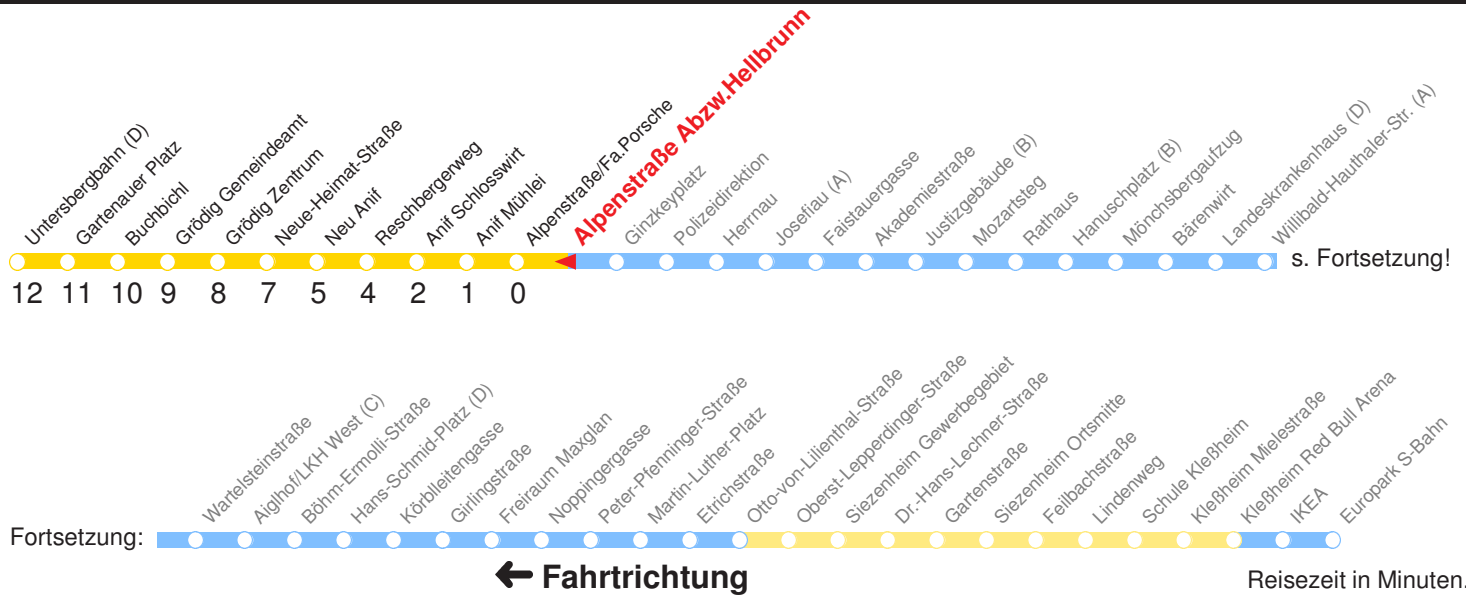

Montag - Freitag		Samstag	Sonn- und Feiertag
Std.	Minuten		Minuten	Minuten
6	09	39		
7	09	24	44s	
8				
9				
10				
11				
12	54			
13	24	54		
14	24			
15				
16	54			
17	24	54		
18	24			

S : Fährt nur an Schultagen

Betreiber: Albus Salzburg Verkehrsbetrieb GmbH 5020 Salzburg Julius-Welser-Strasse 8
Diesen Plan erhalten Sie unter www.albus.at oder Verkehrs-Serviceline 0662/44 801 500

Ohne Gewähr. Für versäumte Anschlüsse wird nicht gehaftet!

Am 24.12. & 31.12. (wenn nicht Sonntag) Samstag-Fahrplan bis ca. 14:00 Uhr, anschließend Sonntag-Fahrplan. Am 31.12. Silvester-Nachtverkehr!