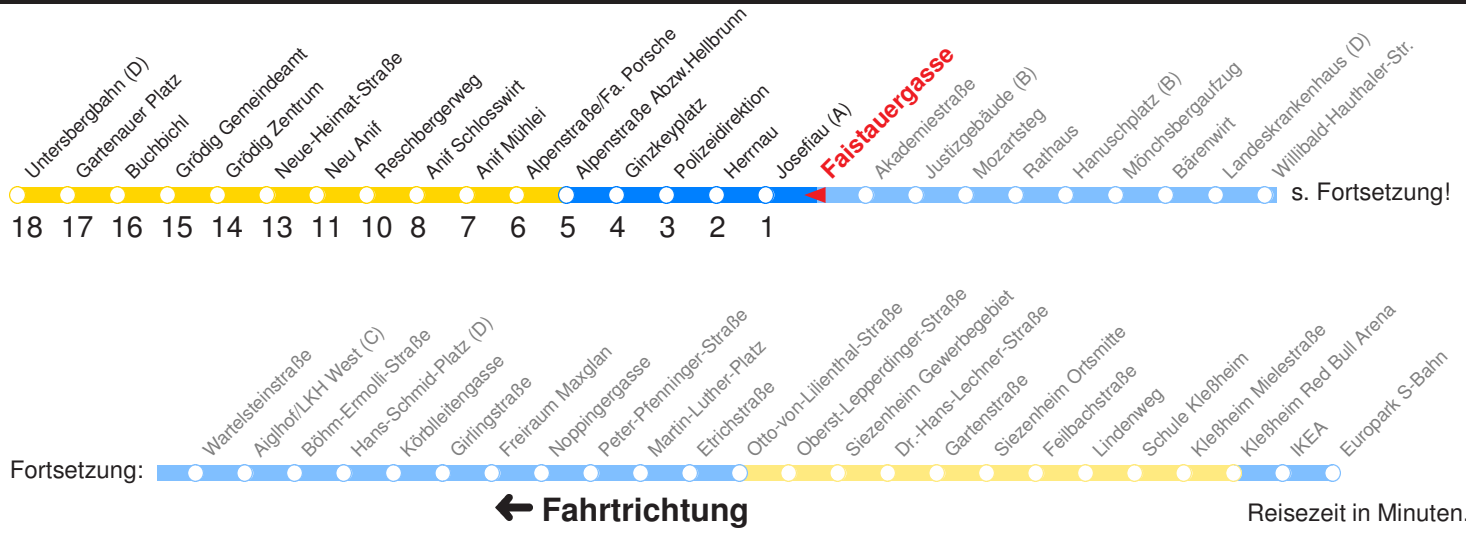

Montag - Freitag	Samstag	Sonn- und Feiertag
Std.	Minuten	Minuten	Minuten
6	02 34		
7	04 19 39s		
8			
9			
10			
11			
12	49		
13	19 49		
14	19		
15			
16	49		
17	19 49		
18	19		

S : Fährt nur an Schultagen