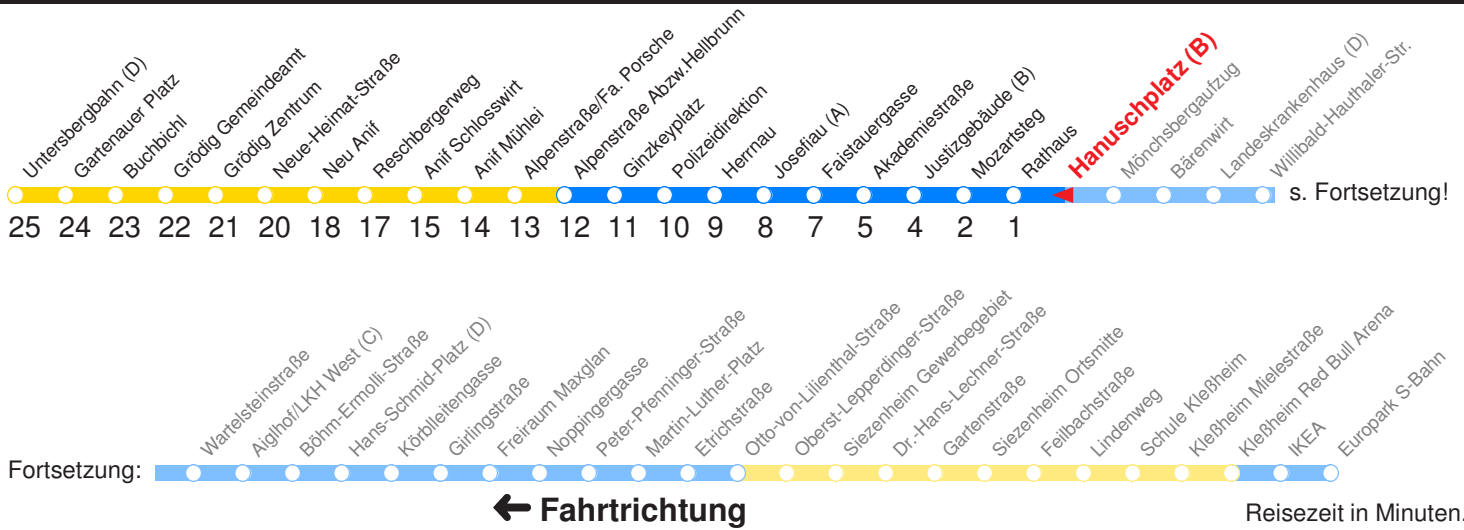

Montag - Freitag	Samstag	Sonn- und Feiertag
Std.	Minuten	Minuten	Minuten
5	57		
6	27 57		
7	12 32s		
8			
9			
10			
11			
12	42		
13	12 42		
14	12		
15			
16	42		
17	12 42		
18	12		

S : Fährt nur an Schultagen