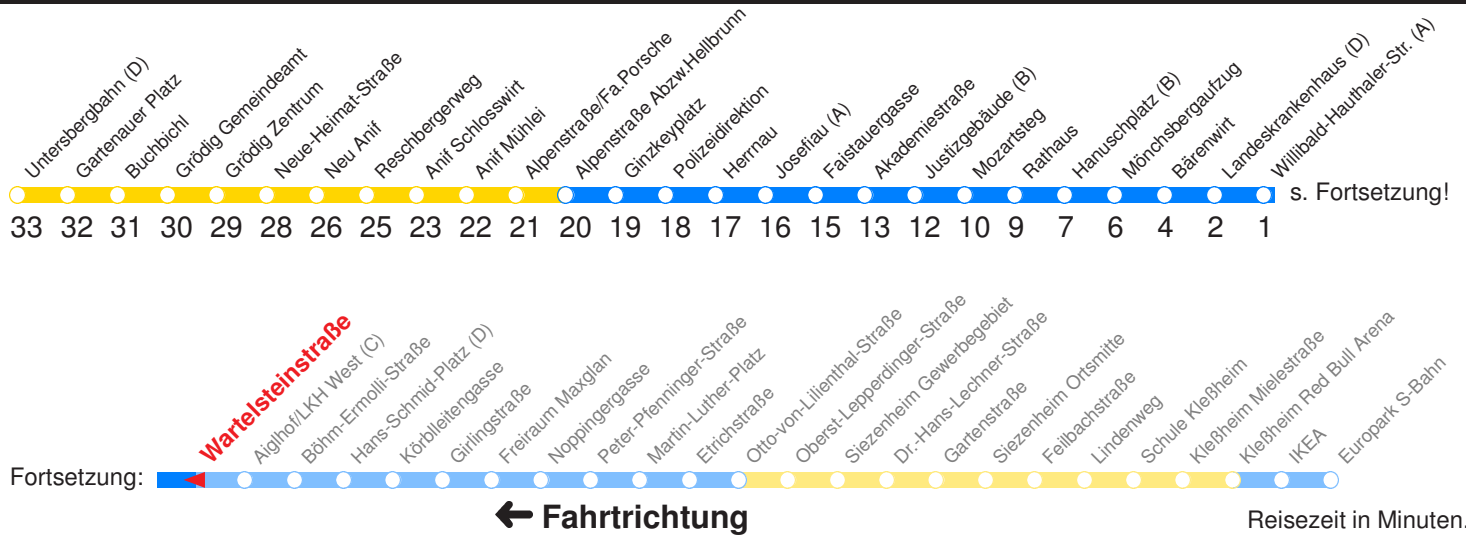

Montag - Freitag	Samstag	Sonn- und Feiertag
Std.	Minuten	Minuten	Minuten
5	37H 49	42H	
6	00H 19 34H 49	12H 42H	22H 52H
7	04 19U 22SN 34H 49H	02H 22H 42H	22H 52H
8	04H 19H 34H 49H	02H 22H 42H	22H 52H
9	04H 19H 34H 49H	04H 19H 34H 49H	22H 42H
10	04H 19H 34H 49H	04H 19H 34H 49H	02H 22H 42H
11	04H 19H 34H 49H	04H 19H 34H 49H	02H 22H 42H
12	04H 19H 34 49H	04H 19H 34H 49H	02H 22H 42H
13	04 19H 34 49H	04H 19H 34H 49H	02H 22H 42H
14	04 19H 34H 49H	04H 19H 34H 49H	02H 22H 42H
15	04H 19H 34H 49H	04H 19H 34H 49H	02H 22H 42H
16	04H 19H 34 49H	04H 19H 34H 49H	02H 22H 42H
17	04 19H 34 49H	04H 19H 34H 49H	02H 22H 42H
18	04 19H 34H 49H	02H 22H 42H	02H 22H 42H
19	04H 22H 52H	02H 22H 52H	02H 22H 52H
20	22H 52H	22H 52H	22H 52H
21	22H 52H	22H 52H	22H 52H
22	22H 52H	22H 52H	22H 52H
23	45FrH	45H	

H : Fahrt bis ZENTRUM/Hanuschplatz
U : Fahrt an Schultagen ab ZENTRUM/Hanuschplatz als Linie 27 bis Unipark Nonntal, an schulfreien Tagen bis ZENTRUM/Hanuschplatz
S : Fahrt nur an Schultagen

N : Fahrt ab ZENTRUM/Hanuschplatz als Linie 27 bis Unipark Nonntal
Fr : Fahrt nur Freitag, Montag bis Donnerstag vor Feiertag und während der Sommerfestspiele

Betreiber: Albus Salzburg Verkehrsbetrieb GmbH 5020 Salzburg Julius-Welser-Strasse 8
Diesen Plan erhalten Sie unter www.albus.at oder Verkehrs-Serviceline 0662/44 801 500

Ohne Gewähr. Für versäumte Anschlüsse wird nicht gehaftet!

Am 24.12. & 31.12. (wenn nicht Sonntag) Samstag-Fahrplan bis ca. 14:00 Uhr, anschließend Sonntag-Fahrplan. Am 31.12. Silvester-Nachtverkehr!