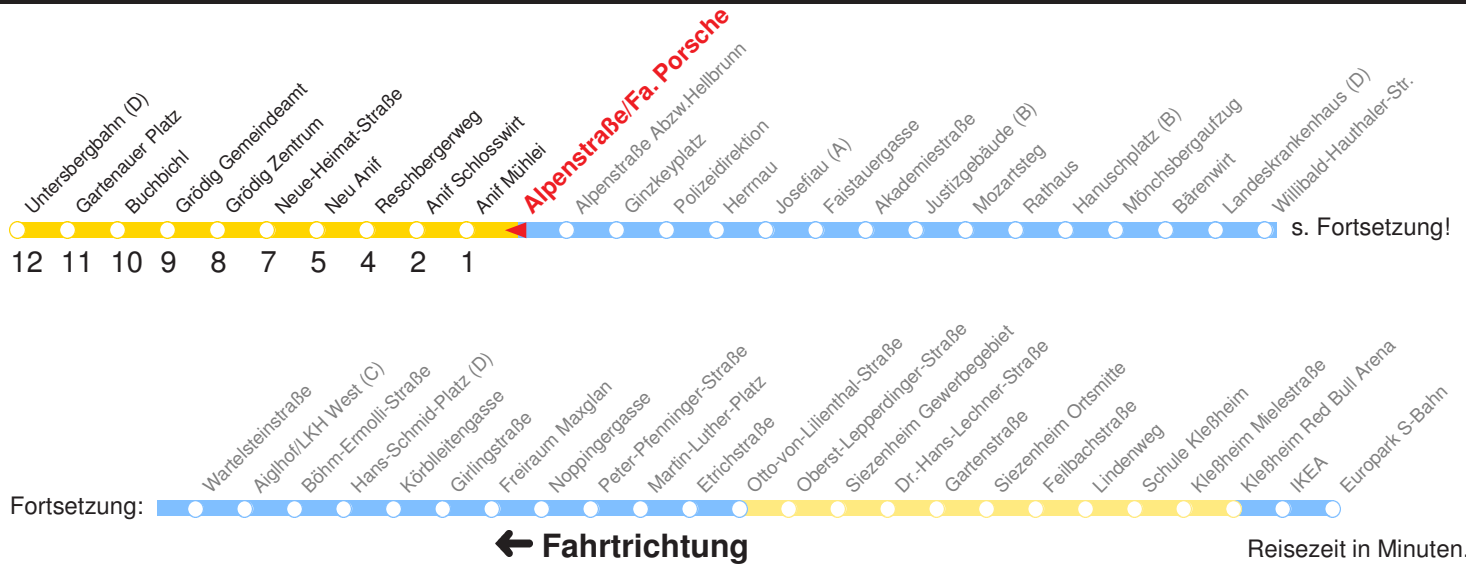

Am 24.12. & 31.12. (wenn nicht Sonntag) Samstag-Fahrplan bis ca. 14:00 Uhr, anschließend Sonntag-Fahrplan. Am 31.12. Silvester-Nachtverkehr!

	Montag - Freitag	Samstag	Sonn- und Feiertag
Std.	Minuten	Minuten	Minuten
6	09 40		
7	10 25 45s		
8			
9			
10			
11			
12	55		
13	25 55		
14	25		
15			
16	55		
17	25 55		
18	25		