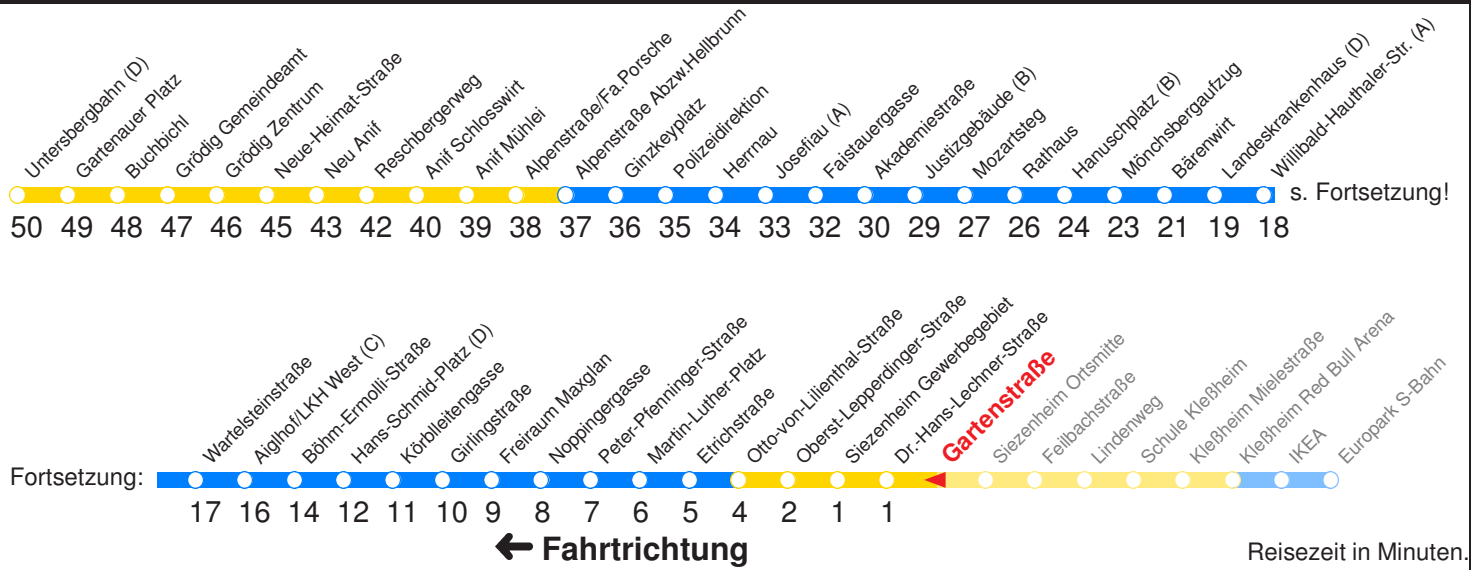

Montag - Freitag	Samstag	Sonn- und Feiertag
Std.	Minuten	Minuten	Minuten
5	23H 46H	28H 58H	
6	02 17H 32 47	28H 48H	08H 38H
7	02U 05SN 17H 32H 47H	08H 28H 48H	08H 38H
8	02H 17H 32H 47H	08H 28H 47H	08H 38H
9	02H 17H 32H 47H	02H 17H 32H 47H	08H 28H 48H
10	02H 17H 32H 47H	02H 17H 32H 47H	08H 28H 48H
11	02H 17H 32H 47H	02H 17H 32H 47H	08H 28H 48H
12	02H 17 32H 47	02H 17H 32H 47H	08H 28H 48H
13	02H 17 32H 47	02H 17H 32H 47H	08H 28H 48H
14	02H 17H 32H 47H	02H 17H 32H 47H	08H 28H 48H
15	02H 17H 32H 47H	02H 17H 32H 47H	08H 28H 48H
16	02H 17 32H 47	02H 17H 32H 47H	08H 28H 48H
17	02H 17 32H 47	02H 17H 32H 48H	08H 28H 48H
18	02H 17H 32H 47H	08H 28H 48H	08H 28H 48H
19	08H 38H	08H 38H	08H 38H
20	08H 38H	08H 38H	08H 38H
21	08H 38H	08H 38H	08H 38H
22	08H 38H	08H 38H	08H 38H
23	31FrH	31H	

H : Fährt bis ZENTRUM/Hanuschplatz
U : Fährt an Schultagen ab ZENTRUM/Hanuschplatz als Linie 27 bis Unipark Nonntal, an schulfreien Tagen bis ZENTRUM/Hanuschplatz
S : Fährt nur an Schultagen

N : Fährt ab ZENTRUM/Hanuschplatz als Linie 27 bis Unipark Nonntal
Fr : Fährt nur Freitag, Montag bis Donnerstag vor Feiertag und während der Sommerfestspiele

Betreiber: Albus Salzburg Verkehrsbetrieb GmbH 5020 Salzburg Julius-Welser-Strasse 8
Diesen Plan erhalten Sie unter www.albus.at oder Verkehrs-Serviceline 0662/44 801 500

Ohne Gewähr. Für versäumte Anschlüsse wird nicht gehaftet!

Am 24.12. & 31.12. (wenn nicht Sonntag) Samstag-Fahrplan bis ca. 14:00 Uhr, anschließend Sonntag-Fahrplan. Am 31.12. Silvester-Nachtverkehr!