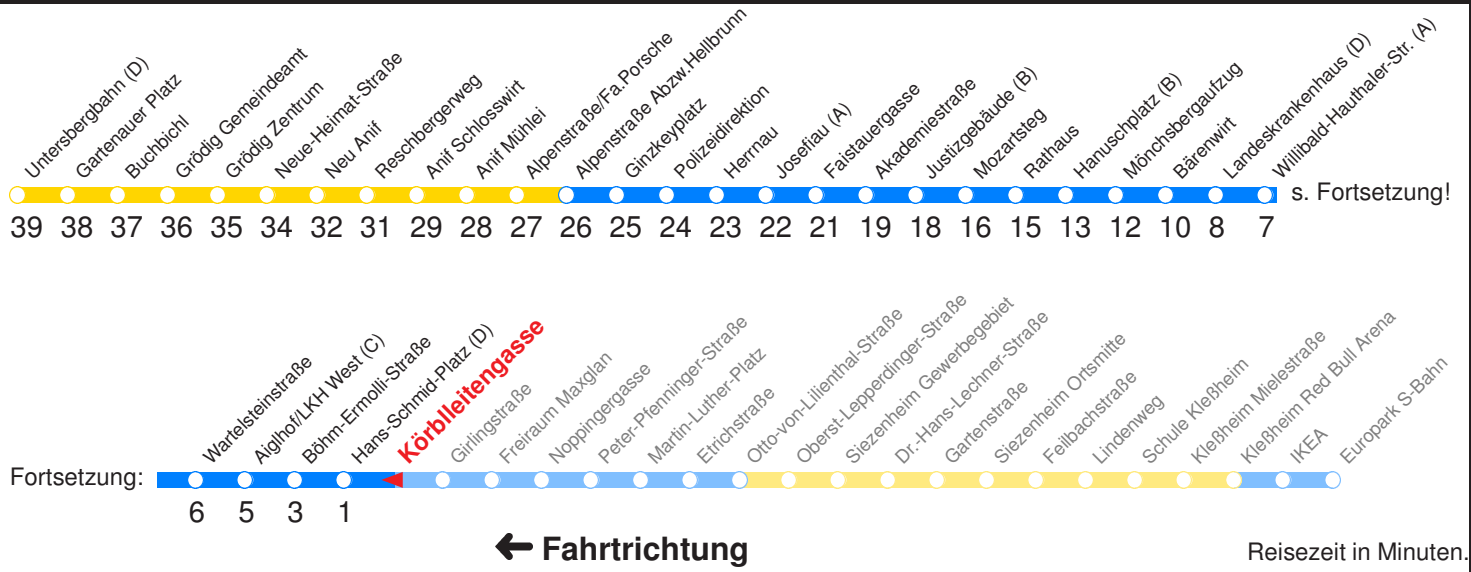

Montag - Freitag				Samstag			Sonn- und Feiertag			
Std.	Minuten				Minuten			Minuten			
5	33H	45	56H		38H						
6	13	28H	43	58	08H	38H	58H	18H	48H		
7	13U	16SN	28H	43H	58H	18H	38H	58H	18H	48H	
8	13H	28H	43H	58H	18H	38H	58H	18H	48H		
9	13H	28H	43H	58H	13H	28H	43H	58H	18H	38H	58H
10	13H	28H	43H	58H	13H	28H	43H	58H	18H	38H	58H
11	13H	28H	43H	58H	13H	28H	43H	58H	18H	38H	58H
12	13H	28	43H	58	13H	28H	43H	58H	18H	38H	58H
13	13H	28	43H	58	13H	28H	43H	58H	18H	38H	58H
14	13H	28H	43H	58H	13H	28H	43H	58H	18H	38H	58H
15	13H	28H	43H	58H	13H	28H	43H	58H	18H	38H	58H
16	13H	28	43H	58	13H	28H	43H	58H	18H	38H	58H
17	13H	28	43H	58	13H	28H	43H	58H	18H	38H	58H
18	13H	28H	43H	58H	18H	38H	58H	18H	38H	58H	
19	18H	48H			18H	48H			18H	48H	
20	18H	48H			18H	48H			18H	48H	
21	18H	48H			18H	48H			18H	48H	
22	18H	48H			18H	48H			18H	48H	
23	41FrH				41H						

H : Fährt bis ZENTRUM/Hanuschplatz
U : Fährt an Schultagen ab ZENTRUM/Hanuschplatz als Linie 27 bis Unipark Nonntal, an schulfreien Tagen bis ZENTRUM/Hanuschplatz
S : Fährt nur an Schultagen

N : Fährt ab ZENTRUM/Hanuschplatz als Linie 27 bis Unipark Nonntal
Fr : Fährt nur Freitag, Montag bis Donnerstag vor Feiertag und während der Sommerfestspiele

Betreiber: Albus Salzburg Verkehrsbetrieb GmbH 5020 Salzburg Julius-Welser-Strasse 8
Diesen Plan erhalten Sie unter www.albus.at oder Verkehrs-Serviceline 0662/44 801 500

Ohne Gewähr. Für versäumte Anschlüsse wird nicht gehaftet!

Am 24.12. & 31.12. (wenn nicht Sonntag) Samstag-Fahrplan bis ca. 14:00 Uhr, anschließend Sonntag-Fahrplan. Am 31.12. Silvester-Nachtverkehr!