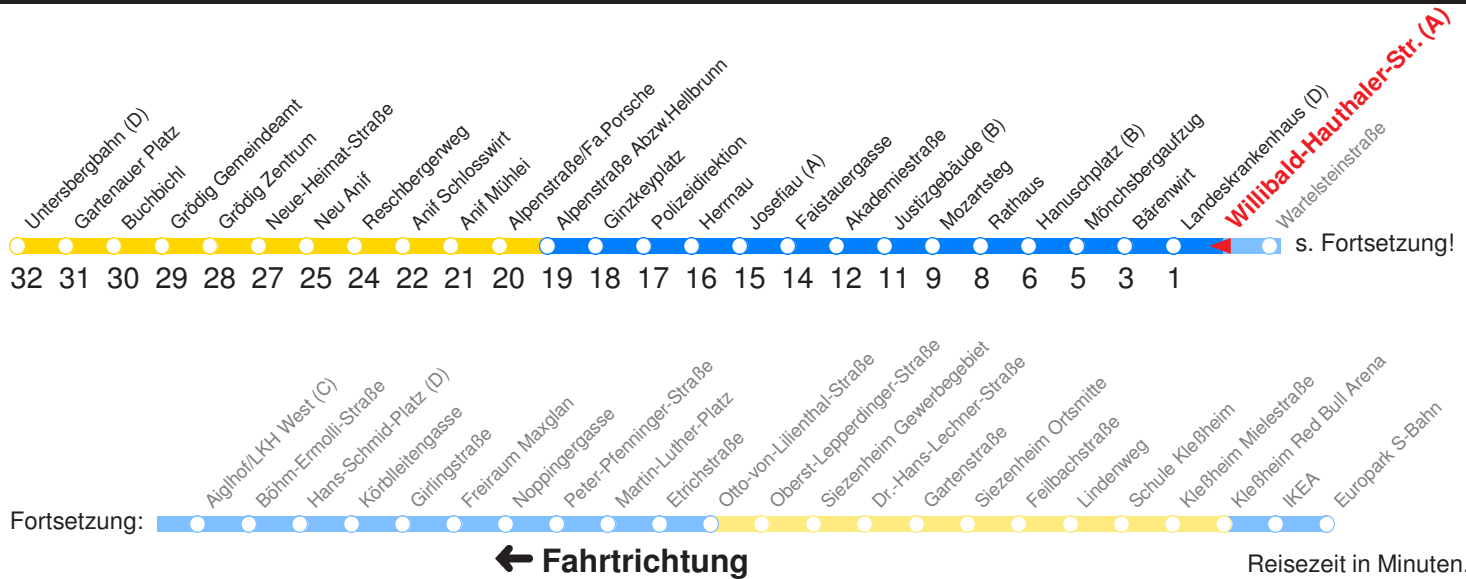

Montag - Freitag	Samstag	Sonn- und Feiertag
Std.	Minuten	Minuten	Minuten
5	38H 50	43H	
6	01H 20 35H 50	13H 43H	23H 53H
7	05 20U 23SN 35H 50H	03H 23H 43H	23H 53H
8	05H 20H 35H 50H	03H 23H 43H	23H 53H
9	05H 20H 35H 50H	05H 20H 35H 50H	23H 43H
10	05H 20H 35H 50H	05H 20H 35H 50H	03H 23H 43H
11	05H 20H 35H 50H	05H 20H 35H 50H	03H 23H 43H
12	05H 20H 35 50H	05H 20H 35H 50H	03H 23H 43H
13	05 20H 35 50H	05H 20H 35H 50H	03H 23H 43H
14	05 20H 35H 50H	05H 20H 35H 50H	03H 23H 43H
15	05H 20H 35H 50H	05H 20H 35H 50H	03H 23H 43H
16	05H 20H 35 50H	05H 20H 35H 50H	03H 23H 43H
17	05 20H 35 50H	05H 20H 35H 50H	03H 23H 43H
18	05 20H 35H 50H	03H 23H 43H	03H 23H 43H
19	05H 23H 53H	03H 23H 53H	03H 23H 53H
20	23H 53H	23H 53H	23H 53H
21	23H 53H	23H 53H	23H 53H
22	23H 53H	23H 53H	23H 53H
23	46FrH	46H	

H : Fährt bis ZENTRUM/Hanuschplatz
U : Fährt an Schultagen ab ZENTRUM/Hanuschplatz als Linie 27 bis Unipark Nonntal, an schulfreien Tagen bis ZENTRUM/Hanuschplatz
S : Fährt nur an Schultagen
N : Fährt ab ZENTRUM/Hanuschplatz als Linie 27 bis Unipark Nonntal
Fr : Fährt nur Freitag, Montag bis Donnerstag vor Feiertag und während der Sommerfestspiele

Betreiber: Albus Salzburg Verkehrsbetrieb GmbH 5020 Salzburg Julius-Welser-Strasse 8
Diesen Plan erhalten Sie unter www.albus.at oder Verkehrs-Serviceline 0662/44 801 500

Ohne Gewähr. Für versäumte Anschlüsse wird nicht gehaftet!
Am 24.12. & 31.12. (wenn nicht Sonntag) Samstag-Fahrplan bis ca. 14:00 Uhr, anschließend Sonntag-Fahrplan. Am 31.12. Silvester-Nachtverkehr!