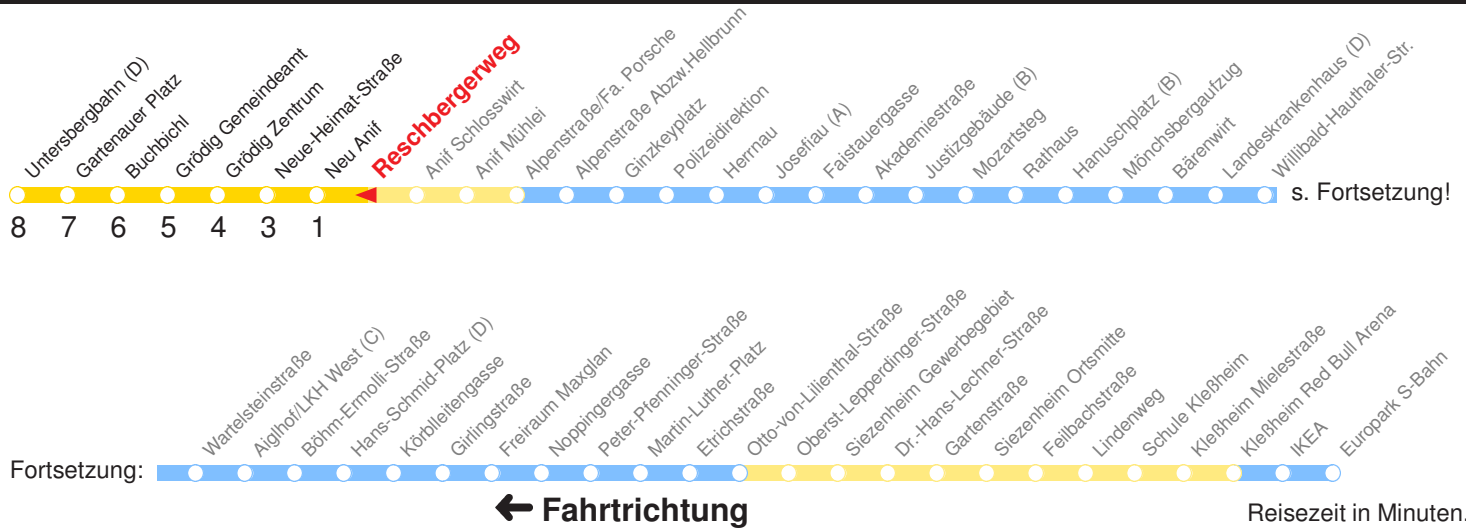

Montag - Freitag	Samstag	Sonn- und Feiertag
Std.	Minuten	Minuten	Minuten
6	13 44		
7	14 29 49s		
8			
9			
10			
11			
12	59		
13	29 59		
14	29		
15			
16	59		
17	29 59		
18	29		

S : Fährt nur an Schultagen