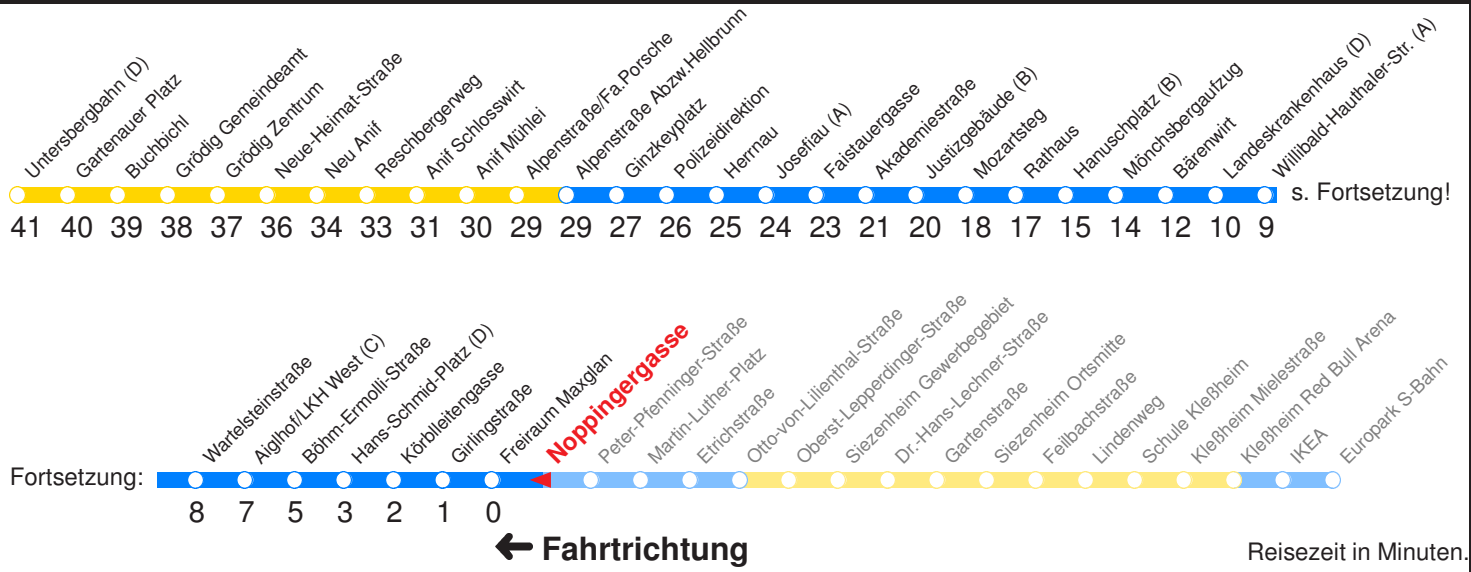

Montag - Freitag				Samstag			Sonn- und Feiertag			
Std.	Minuten				Minuten			Minuten			
5	31H	43	54H		36H						
6	10	25H	40	55	06H	36H	56H	16H	46H		
7	10U	13SN	25H	40H	55H	16H	36H	56H	16H	46H	
8	10H	25H	40H	55H	16H	36H	55H	16H	46H		
9	10H	25H	40H	55H	10H	25H	40H	55H	16H	36H	56H
10	10H	25H	40H	55H	10H	25H	40H	55H	16H	36H	56H
11	10H	25H	40H	55H	10H	25H	40H	55H	16H	36H	56H
12	10H	25	40H	55	10H	25H	40H	55H	16H	36H	56H
13	10H	25	40H	55	10H	25H	40H	55H	16H	36H	56H
14	10H	25H	40H	55H	10H	25H	40H	55H	16H	36H	56H
15	10H	25H	40H	55H	10H	25H	40H	55H	16H	36H	56H
16	10H	25	40H	55	10H	25H	40H	55H	16H	36H	56H
17	10H	25	40H	55	10H	25H	40H	56H	16H	36H	56H
18	10H	25H	40H	55H	16H	36H	56H	16H	36H	56H	
19	16H	46H			16H	46H			16H	46H	
20	16H	46H			16H	46H			16H	46H	
21	16H	46H			16H	46H			16H	46H	
22	16H	46H			16H	46H			16H	46H	
23	39FrH				39H						

H : Fahrt bis ZENTRUM/Hanuschplatz
U : Fahrt an Schultagen ab ZENTRUM/Hanuschplatz als Linie 27 bis Unipark Nonntal, an schulfreien Tagen bis ZENTRUM/Hanuschplatz
S : Fahrt nur an Schultagen

N : Fahrt ab ZENTRUM/Hanuschplatz als Linie 27 bis Unipark Nonntal
Fr : Fahrt nur Freitag, Montag bis Donnerstag vor Feiertag und während der Sommerfestspiele

Betreiber: Albus Salzburg Verkehrsbetrieb GmbH 5020 Salzburg Julius-Welser-Strasse 8
Diesen Plan erhalten Sie unter www.albus.at oder Verkehrs-Serviceline 0662/44 801 500

Ohne Gewähr. Für versäumte Anschlüsse wird nicht gehaftet!

Am 24.12. & 31.12. (wenn nicht Sonntag) Samstag-Fahrplan bis ca. 14:00 Uhr, anschließend Sonntag-Fahrplan. Am 31.12. Silvester-Nachtverkehr!