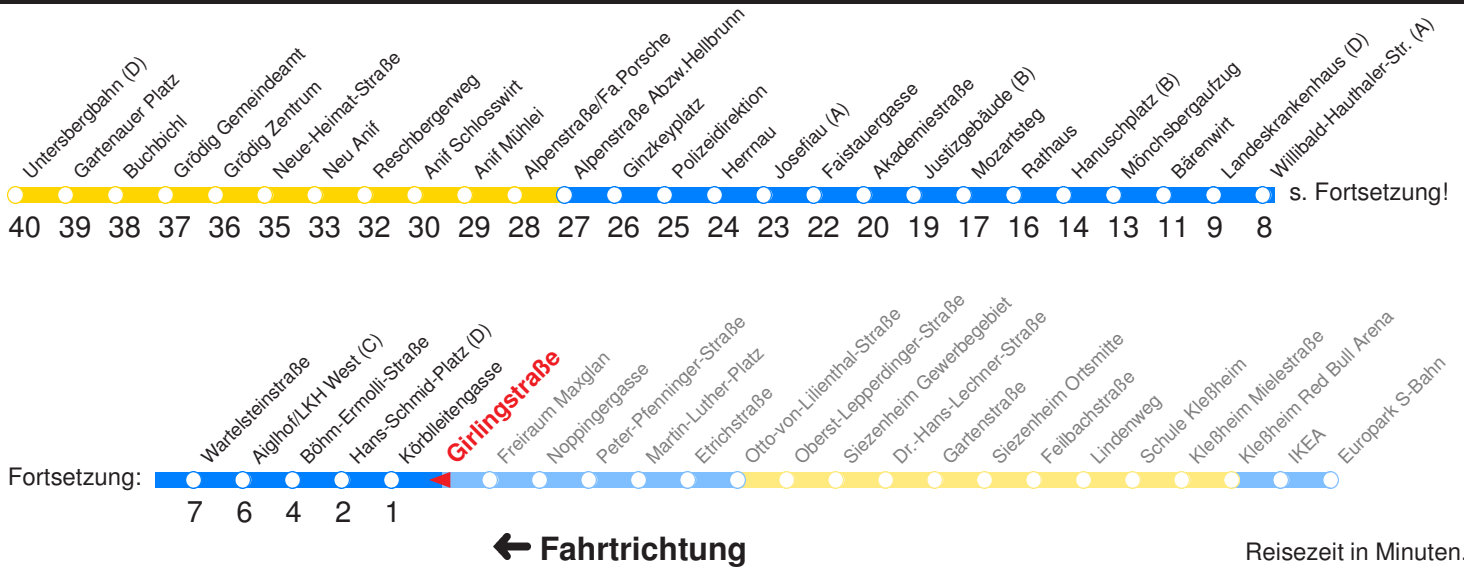

Montag - Freitag			Samstag			Sonn- und Feiertag		
Std.	Minuten			Minuten			Minuten		
5	32H	44	55H	37H					
6	12	27H	42 57	07H	37H	57H	17H	47H	
7	12U	15SN	27H 42H 57H	17H	37H	57H	17H	47H	
8	12H	27H	42H 57H	17H	37H	57H	17H	47H	
9	12H	27H	42H 57H	12H	27H	42H 57H	17H	37H	57H
10	12H	27H	42H 57H	12H	27H	42H 57H	17H	37H	57H
11	12H	27H	42H 57H	12H	27H	42H 57H	17H	37H	57H
12	12H	27	42H 57	12H	27H	42H 57H	17H	37H	57H
13	12H	27	42H 57	12H	27H	42H 57H	17H	37H	57H
14	12H	27H	42H 57H	12H	27H	42H 57H	17H	37H	57H
15	12H	27H	42H 57H	12H	27H	42H 57H	17H	37H	57H
16	12H	27	42H 57	12H	27H	42H 57H	17H	37H	57H
17	12H	27	42H 57	12H	27H	42H 57H	17H	37H	57H
18	12H	27H	42H 57H	17H	37H	57H	17H	37H	57H
19	17H	47H		17H	47H		17H	47H	
20	17H	47H		17H	47H		17H	47H	
21	17H	47H		17H	47H		17H	47H	
22	17H	47H		17H	47H		17H	47H	
23	40FrH			40H					

H : Fahrt bis ZENTRUM/Hanuschplatz
U : Fahrt an Schultagen ab ZENTRUM/Hanuschplatz als Linie 27 bis Unipark Nonntal, an schulfreien Tagen bis ZENTRUM/Hanuschplatz
S : Fahrt nur an Schultagen

N : Fahrt ab ZENTRUM/Hanuschplatz als Linie 27 bis Unipark Nonntal
Fr : Fahrt nur Freitag, Montag bis Donnerstag vor Feiertag und während der Sommerfestspiele

Betreiber: Albus Salzburg Verkehrsbetrieb GmbH 5020 Salzburg Julius-Welser-Strasse 8
Diesen Plan erhalten Sie unter www.albus.at oder Verkehrs-Serviceline 0662/44 801 500

Ohne Gewähr. Für versäumte Anschlüsse wird nicht gehaftet!

Am 24.12. & 31.12. (wenn nicht Sonntag) Samstag-Fahrplan bis ca. 14:00 Uhr, anschließend Sonntag-Fahrplan. Am 31.12. Silvester-Nachtverkehr!