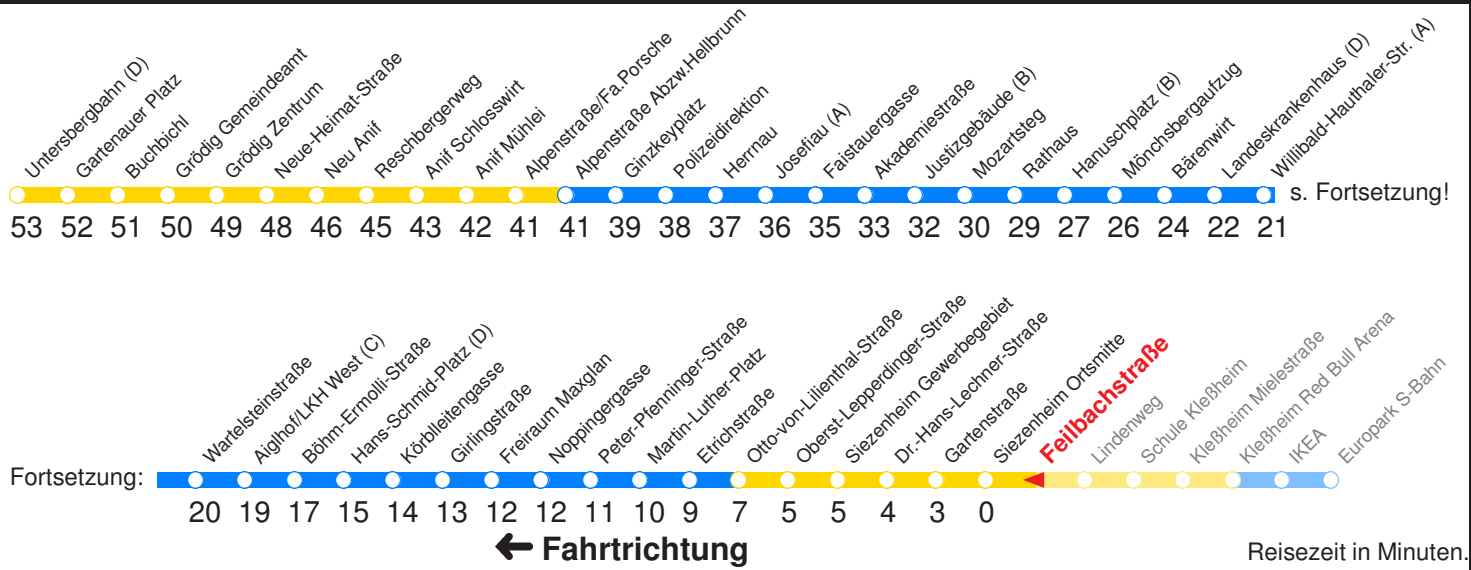

Montag - Freitag	Samstag	Sonn- und Feiertag
Std.	Minuten	Minuten	Minuten
5	58		
6	13H 28 43 58U		
7	13H 28H 43H 58H	05H	
8	13H 28H 43H 58H	05H 58H	
9	13H 28H 43H 58H	13H 28H 43H 58H	05H
10	13H 28H 43H 58H	13H 28H 43H 58H	
11	13H 28H 43H 58H	13H 28H 43H 58H	05H
12	13 28H 43 58H	13H 28H 43H 58H	
13	13 28H 43 58H	13H 28H 43H 58H	05H
14	13H 28H 43H 58H	13H 28H 43H 58H	
15	13H 28H 43H 58H	13H 28H 43H 58H	05H
16	13 28H 43 58H	13H 28H 43H 58H	
17	13 28H 43 58H	13H 28H 45H	05H
18	13H 28H 43H	05H 25H 45H	
19	05H 35H	05H	05H
20	05H	05H	
21	05H	05H	
22	05H	05H	

H : Fährt bis ZENTRUM/Hanuschplatz

U : Fährt an Schultagen ab ZENTRUM/Hanuschplatz als Linie 27 bis Unipark Nonntal, an schul-freien Tagen bis ZENTRUM/Hanuschplatz

Betreiber: Albus Salzburg Verkehrsbetrieb GmbH 5020 Salzburg Julius-Welser-Strasse 8
Diesen Plan erhalten Sie unter www.albus.at oder Verkehrs-Serviceline 0662/44 801 500

Ohne Gewähr. Für versäumte Anschlüsse wird nicht gehaftet!

Am 24.12. & 31.12. (wenn nicht Sonntag) Samstag-Fahrplan bis ca. 14:00 Uhr, anschließend Sonntag-Fahrplan. Am 31.12. Silvester-Nachtverkehr!