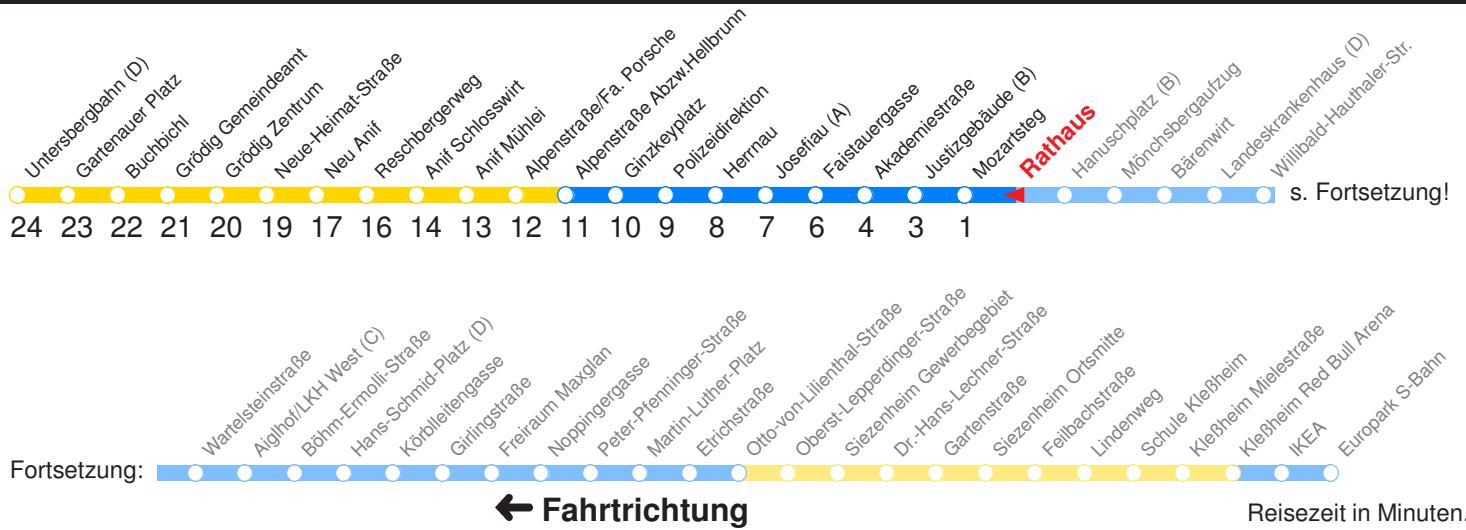

Montag - Freitag		Samstag	Sonn- und Feiertag
Std.	Minuten		Minuten	Minuten
5	58			
6	28	58		
7	13	33s		
8				
9				
10				
11				
12	43			
13	13	43		
14	13			
15				
16	43			
17	13	43		
18	13			

S : Fährt nur an Schultagen