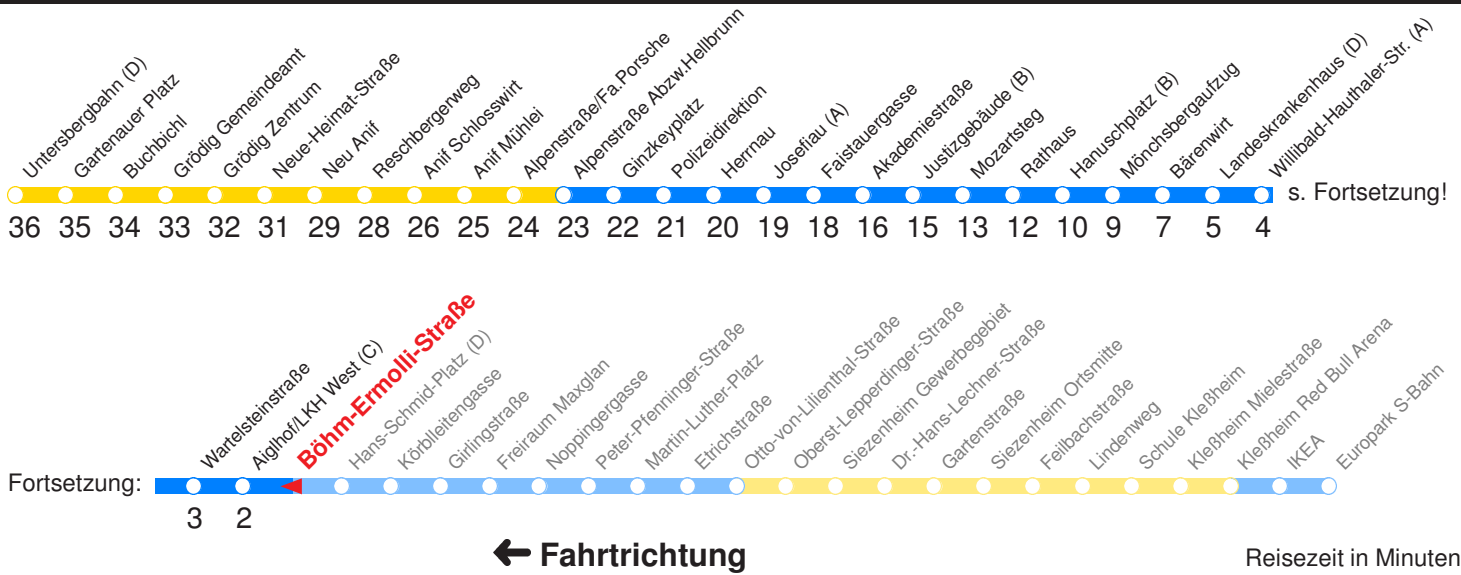

Reisezeit in Minuten.

	Montag - Freitag					Samstag				Sonn- und Feiertag		
Std.	Minuten					Minuten				Minuten		
5	36H	48	59H			41H						
6	16	31H	46			11H	41H			21H	51H	
7	01	16U	19SN	31H	46H	01H	21H	41H		21H	51H	
8	01H	16H	31H	46H		01H	21H	41H		21H	51H	
9	01H	16H	31H	46H		01H	16H	31H	46H	21H	41H	
10	01H	16H	31H	46H		01H	16H	31H	46H	01H	21H	41H
11	01H	16H	31H	46H		01H	16H	31H	46H	01H	21H	41H
12	01H	16H	31	46H		01H	16H	31H	46H	01H	21H	41H
13	01	16H	31	46H		01H	16H	31H	46H	01H	21H	41H
14	01	16H	31H	46H		01H	16H	31H	46H	01H	21H	41H
15	01H	16H	31H	46H		01H	16H	31H	46H	01H	21H	41H
16	01H	16H	31	46H		01H	16H	31H	46H	01H	21H	41H
17	01	16H	31	46H		01H	16H	31H	46H	01H	21H	41H
18	01	16H	31H	46H		01H	21H	41H		01H	21H	41H
19	01H	21H	51H			01H	21H	51H		01H	21H	51H
20	21H	51H				21H	51H			21H	51H	
21	21H	51H				21H	51H			21H	51H	
22	21H	51H				21H	51H			21H	51H	
23	44FrH					44H						

H : Fahrt bis ZENTRUM/Hanuschplatz
U : Fahrt an Schultagen ab ZENTRUM/Hanuschplatz als Linie 27 bis Unipark Nonntal, an schulfreien Tagen bis ZENTRUM/Hanuschplatz
S : Fahrt nur an Schultagen

N : Fahrt ab ZENTRUM/Hanuschplatz als Linie 27 bis Unipark Nonntal
Fr : Fahrt nur Freitag, Montag bis Donnerstag vor Feiertag und während der Sommerfestspiele

Betreiber: Albus Salzburg Verkehrsbetrieb GmbH 5020 Salzburg Julius-Welser-Strasse 8
Diesen Plan erhalten Sie unter www.albus.at oder Verkehrs-ServiceLine 0662/44 801 500

Ohne Gewähr. Für versäumte Anschlüsse wird nicht gehaftet!

Am 24.12. & 31.12. (wenn nicht Sonntag) Samstag-Fahrplan bis ca. 14:00 Uhr, anschließend Sonntag-Fahrplan. Am 31.12. Silvester-Nachtverkehr!