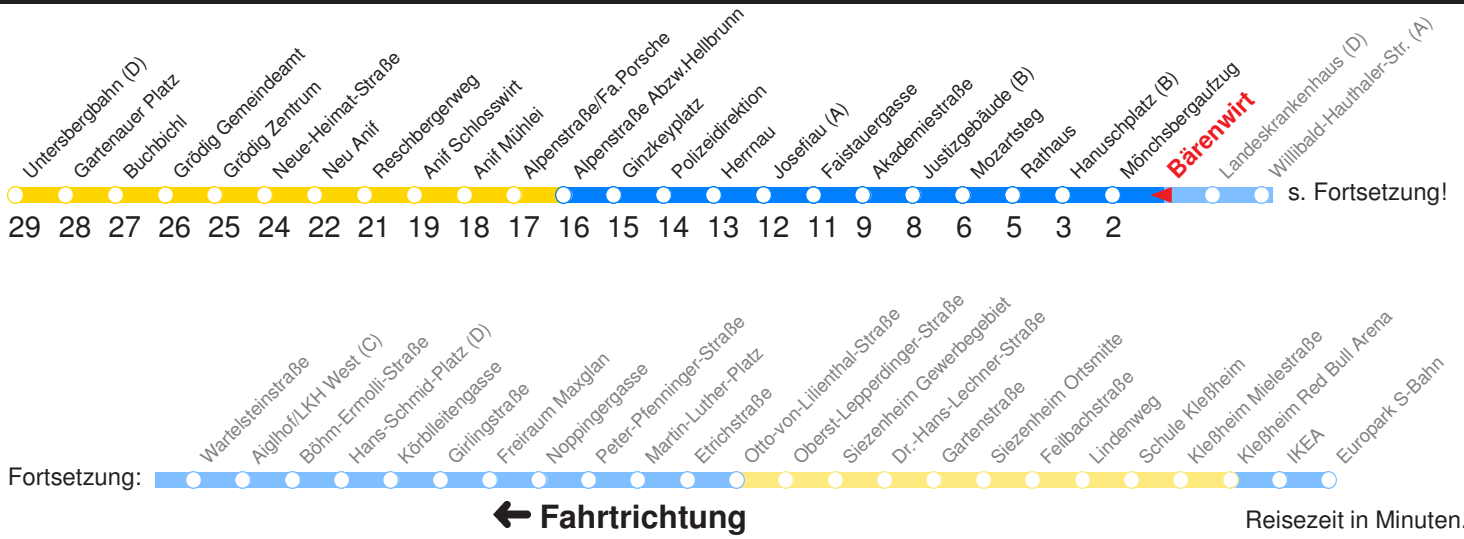

Am 24.12. & 31.12. (wenn nicht Sonntag) Samstag-Fahrplan bis ca. 14:00 Uhr, anschließend Sonntag-Fahrplan. Am 31.12. Silvester-Nachtverkehr!

	Montag - Freitag	Samstag	Sonn- und Feiertag
Std.	Minuten	Minuten	Minuten
5	41H 53	46H	
6	04H 23 38H 53	16H 46H	26H 56H
7	08 23U 26SN 38H 53H	06H 26H 46H	26H 56H
8	08H 23H 38H 53H	06H 26H 46H	26H 56H
9	08H 23H 38H 53H	08H 23H 38H 53H	26H 46H
10	08H 23H 38H 53H	08H 23H 38H 53H	06H 26H 46H
11	08H 23H 38H 53H	08H 23H 38H 53H	06H 26H 46H
12	08H 23H 38 53H	08H 23H 38H 53H	06H 26H 46H
13	08 23H 38 53H	08H 23H 38H 53H	06H 26H 46H
14	08 23H 38H 53H	08H 23H 38H 53H	06H 26H 46H
15	08H 23H 38H 53H	08H 23H 38H 53H	06H 26H 46H
16	08H 23H 38 53H	08H 23H 38H 53H	06H 26H 46H
17	08 23H 38 53H	08H 23H 38H 53H	06H 26H 46H
18	08 23H 38H 53H	06H 26H 46H	06H 26H 46H
19	08H 26H 56H	06H 26H 56H	06H 26H 56H
20	26H 56H	26H 56H	26H 56H
21	26H 56H	26H 56H	26H 56H
22	26H 56H	26H 56H	26H 56H
23	49FrH	49H	