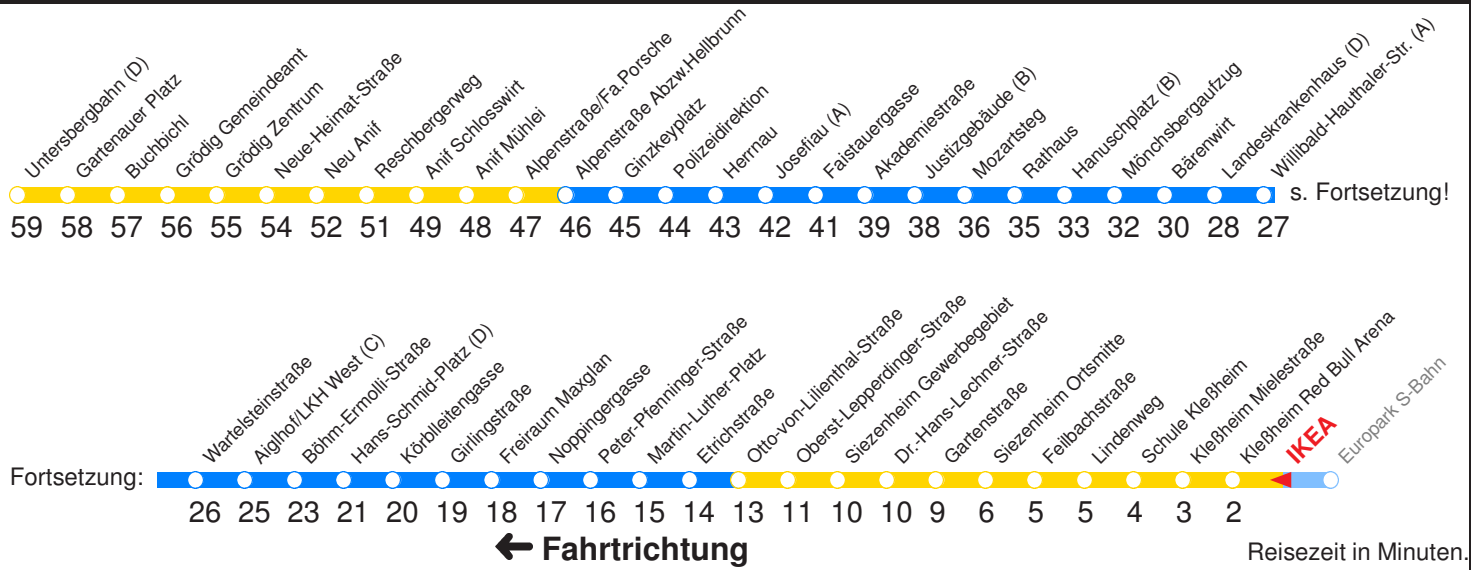

Ohne Gewähr. Für versäumte Anschlüsse wird nicht gehaftet!

Am 24.12. & 31.12. (wenn nicht Sonntag) Samstag-Fahrplan bis ca. 14:00 Uhr, anschließend Sonntag-Fahrplan. Am 31.12. Silvester-Nachtverkehr!

	Montag - Freitag	Samstag	Sonn- und Feiertag
Std.	Minuten	Minuten	Minuten
5	53		
6	08H 23 38 53U		
7	08H 23H 38H 53H	01H	
8	08H 23H 38H 53H	01H 53H	
9	08H 23H 38H 53H	08H 23H 38H 53H	01H
10	08H 23H 38H 53H	08H 23H 38H 53H	
11	08H 23H 38H 53H	08H 23H 38H 53H	01H
12	08 23H 38 53H	08H 23H 38H 53H	
13	08 23H 38 53H	08H 23H 38H 53H	01H
14	08H 23H 38H 53H	08H 23H 38H 53H	
15	08H 23H 38H 53H	08H 23H 38H 53H	01H
16	08 23H 38 53H	08H 23H 38H 53H	
17	08 23H 38 53H	08H 23H 41H	01H
18	08H 23H 38H	01H 21H 41H	
19	01H 31H	01H	01H
20	01H	01H	
21	01H	01H	
22	01H	01H	