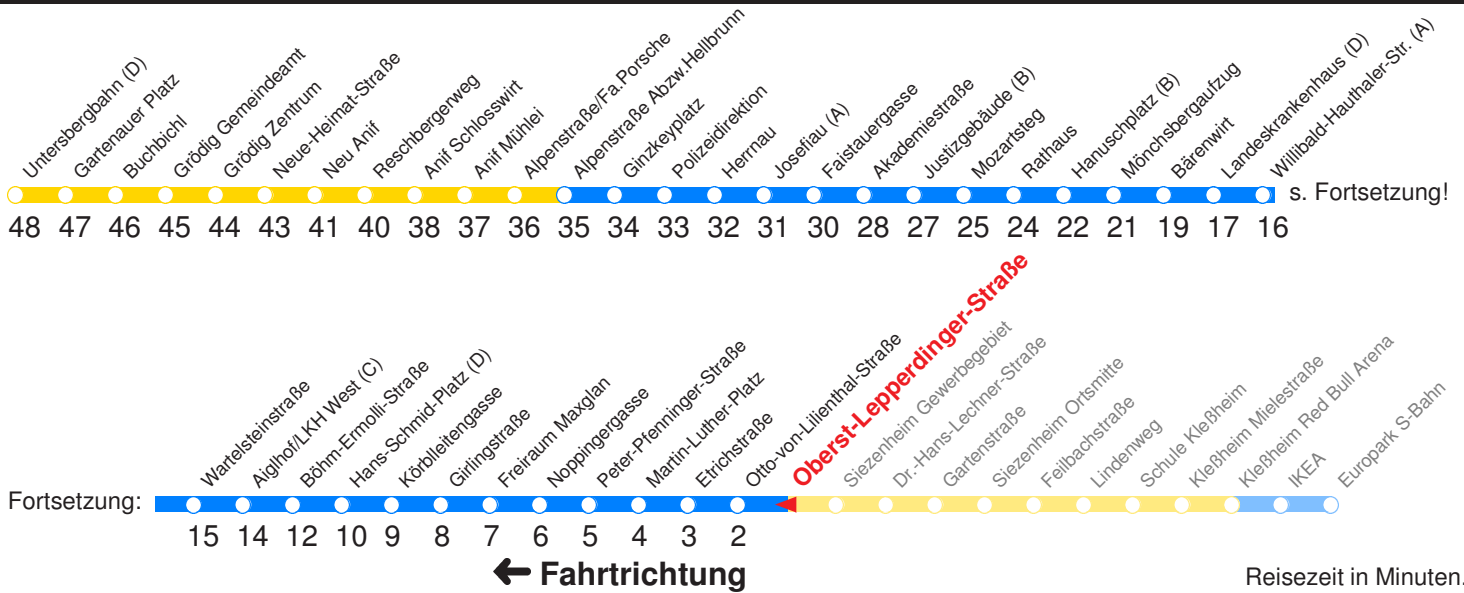

Montag - Freitag	Samstag	Sonn- und Feiertag
Std.	Minuten	Minuten	Minuten
5	25H 48H	30H	
6	04 19H 34 49	00H 30H 50H	10H 40H
7	04U 07SN 19H 34H 49H	10H 30H 50H	10H 40H
8	04H 19H 34H 49H	10H 30H 49H	10H 40H
9	04H 19H 34H 49H	04H 19H 34H 49H	10H 30H 50H
10	04H 19H 34H 49H	04H 19H 34H 49H	10H 30H 50H
11	04H 19H 34H 49H	04H 19H 34H 49H	10H 30H 50H
12	04H 19 34H 49	04H 19H 34H 49H	10H 30H 50H
13	04H 19 34H 49	04H 19H 34H 49H	10H 30H 50H
14	04H 19H 34H 49H	04H 19H 34H 49H	10H 30H 50H
15	04H 19H 34H 49H	04H 19H 34H 49H	10H 30H 50H
16	04H 19 34H 49	04H 19H 34H 49H	10H 30H 50H
17	04H 19 34H 49	04H 19H 34H 50H	10H 30H 50H
18	04H 19H 34H 49H	10H 30H 50H	10H 30H 50H
19	10H 40H	10H 40H	10H 40H
20	10H 40H	10H 40H	10H 40H
21	10H 40H	10H 40H	10H 40H
22	10H 40H	10H 40H	10H 40H
23	33FrH	33H	

H : Fährt bis ZENTRUM/Hanuschplatz
U : Fährt an Schultagen ab ZENTRUM/Hanuschplatz als Linie 27 bis Unipark Nonntal, an schulfreien Tagen bis ZENTRUM/Hanuschplatz
S : Fährt nur an Schultagen

N : Fährt ab ZENTRUM/Hanuschplatz als Linie 27 bis Unipark Nonntal
Fr : Fährt nur Freitag, Montag bis Donnerstag vor Feiertag und während der Sommerfestspiele

Betreiber: Albus Salzburg Verkehrsbetrieb GmbH 5020 Salzburg Julius-Welser-Strasse 8
Diesen Plan erhalten Sie unter www.albus.at oder Verkehrs-Serviceline 0662/44 801 500

Ohne Gewähr. Für versäumte Anschlüsse wird nicht gehaftet!

Am 24.12. & 31.12. (wenn nicht Sonntag) Samstag-Fahrplan bis ca. 14:00 Uhr, anschließend Sonntag-Fahrplan. Am 31.12. Silvester-Nachtverkehr!