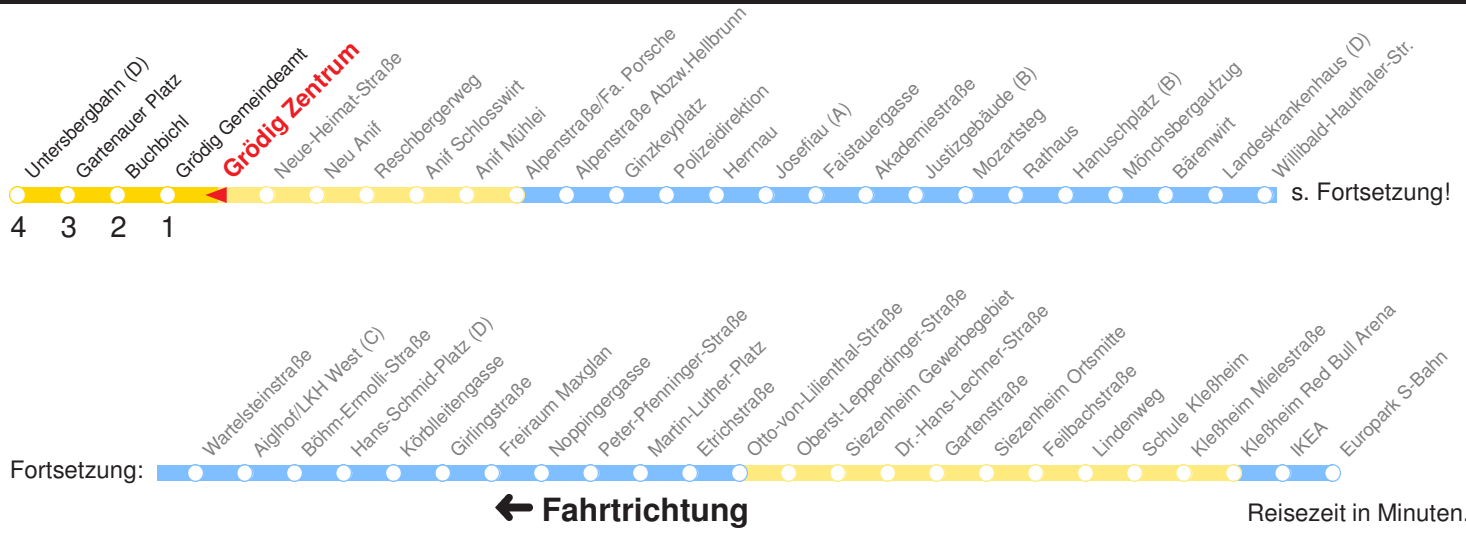

Montag - Freitag	Samstag	Sonn- und Feiertag
Std.	Minuten	Minuten	Minuten
6	16 48		
7	18 33 53s		
8			
9			
10			
11			
12			
13	03 33		
14	03 33		
15			
16			
17	03 33		
18	03 33		

S : Fährt nur an Schultagen