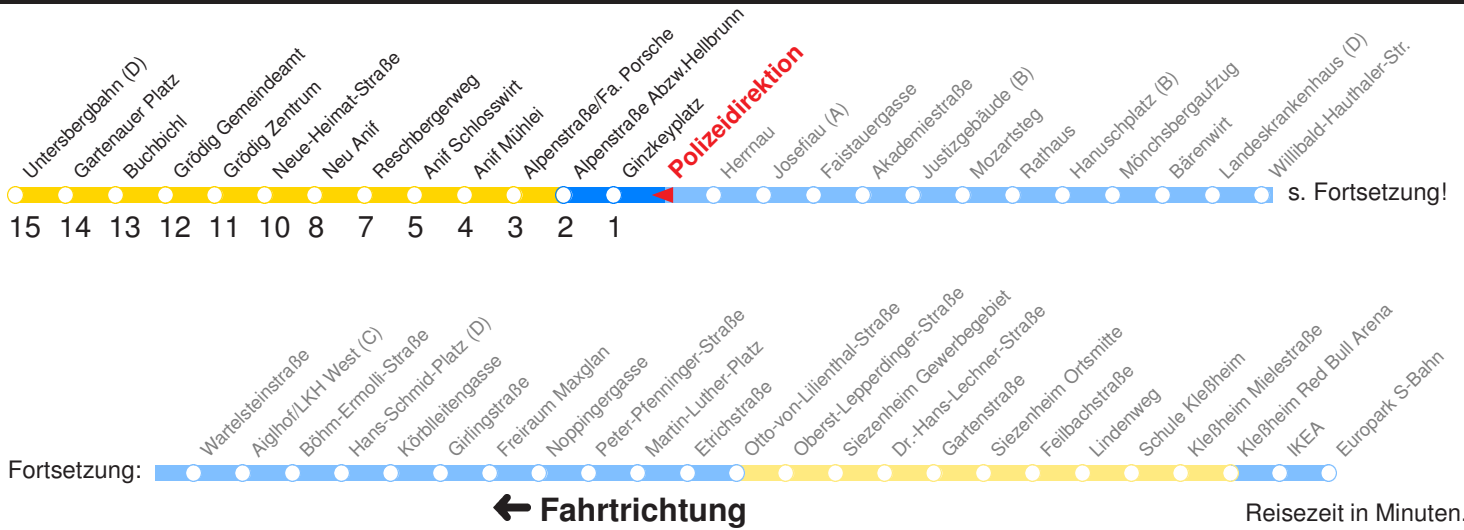

Montag - Freitag	Samstag	Sonn- und Feiertag
Std.	Minuten	Minuten	Minuten
6	05 37		
7	07 22 42s		
8			
9			
10			
11			
12	52		
13	22 52		
14	22		
15			
16	52		
17	22 52		
18	22		

S : Fährt nur an Schultagen