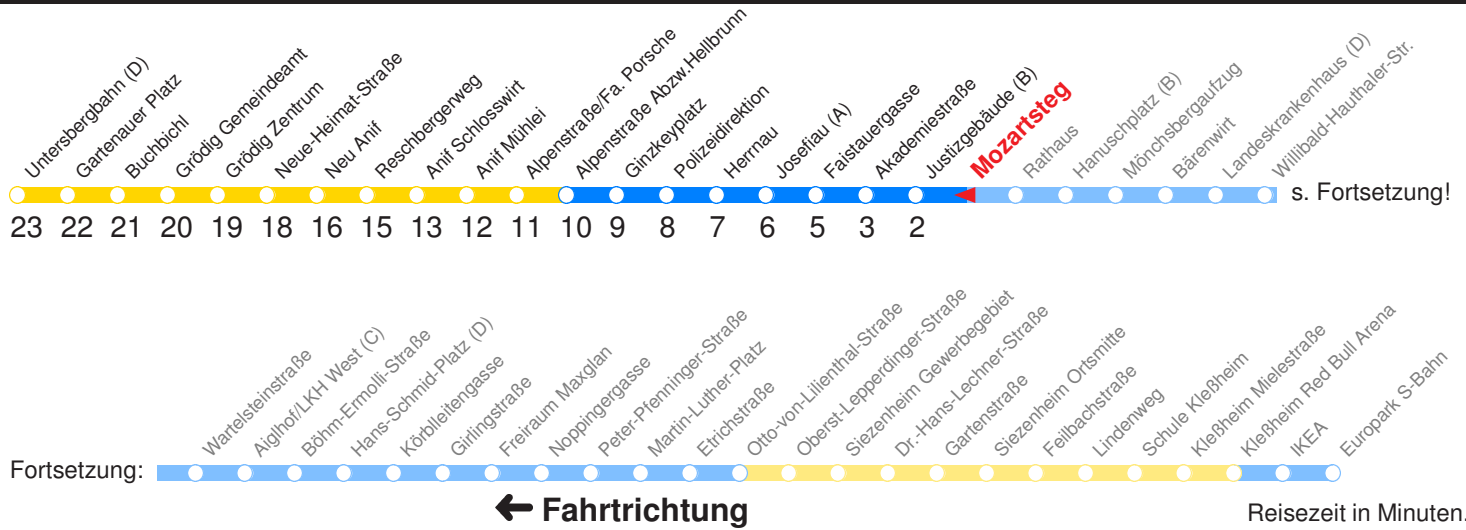

Montag - Freitag	Samstag	Sonn- und Feiertag
Std.	Minuten	Minuten	Minuten
5	59		
6	29 59		
7	14 34s		
8			
9			
10			
11			
12	44		
13	14 44		
14	14		
15			
16	44		
17	14 44		
18	14		

S : Fährt nur an Schultagen