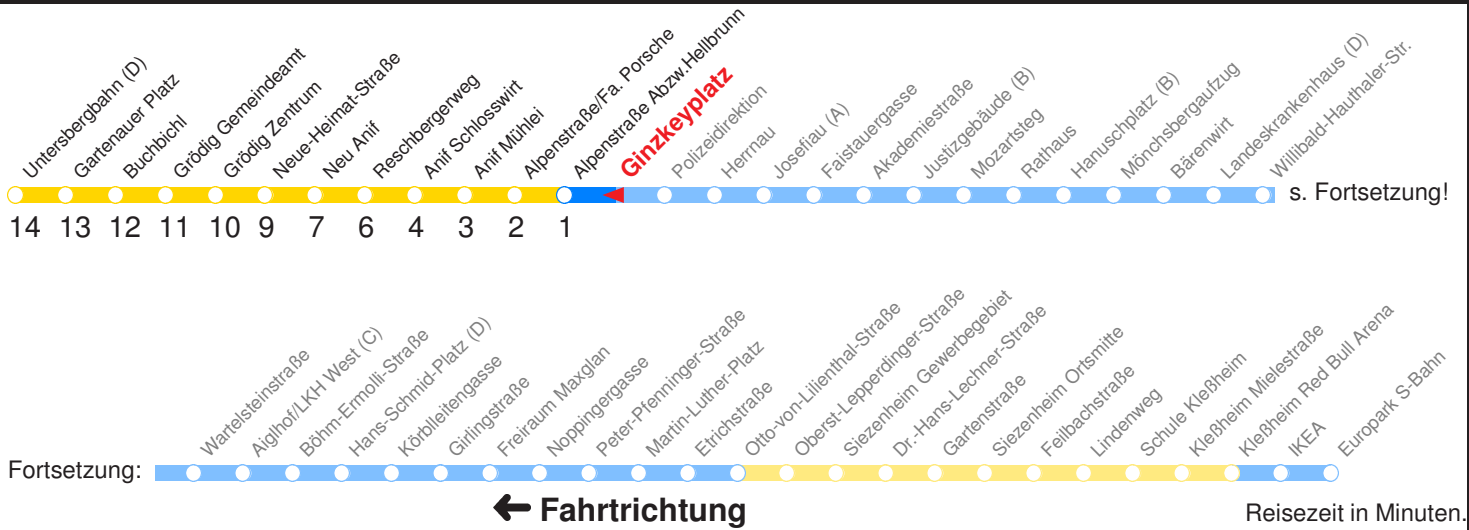

Montag - Freitag	Samstag	Sonn- und Feiertag
Std.	Minuten	Minuten	Minuten
6	06 38		
7	08 23 43s		
8			
9			
10			
11			
12	53		
13	23 53		
14	23		
15			
16	53		
17	23 53		
18	23		

S : Fährt nur an Schultagen