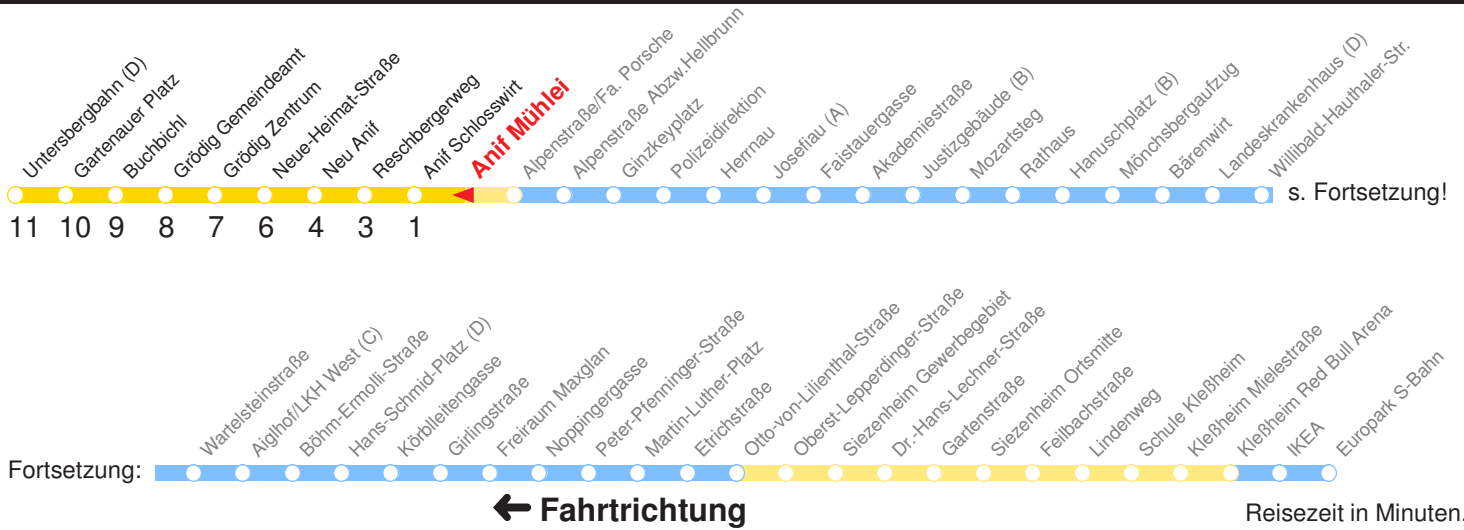

Montag - Freitag	Samstag	Sonn- und Feiertag
Std.	Minuten	Minuten	Minuten
6	10 41		
7	11 26 46s		
8			
9			
10			
11			
12	56		
13	26 56		
14	26		
15			
16	56		
17	26 56		
18	26		

S : Fährt nur an Schultagen