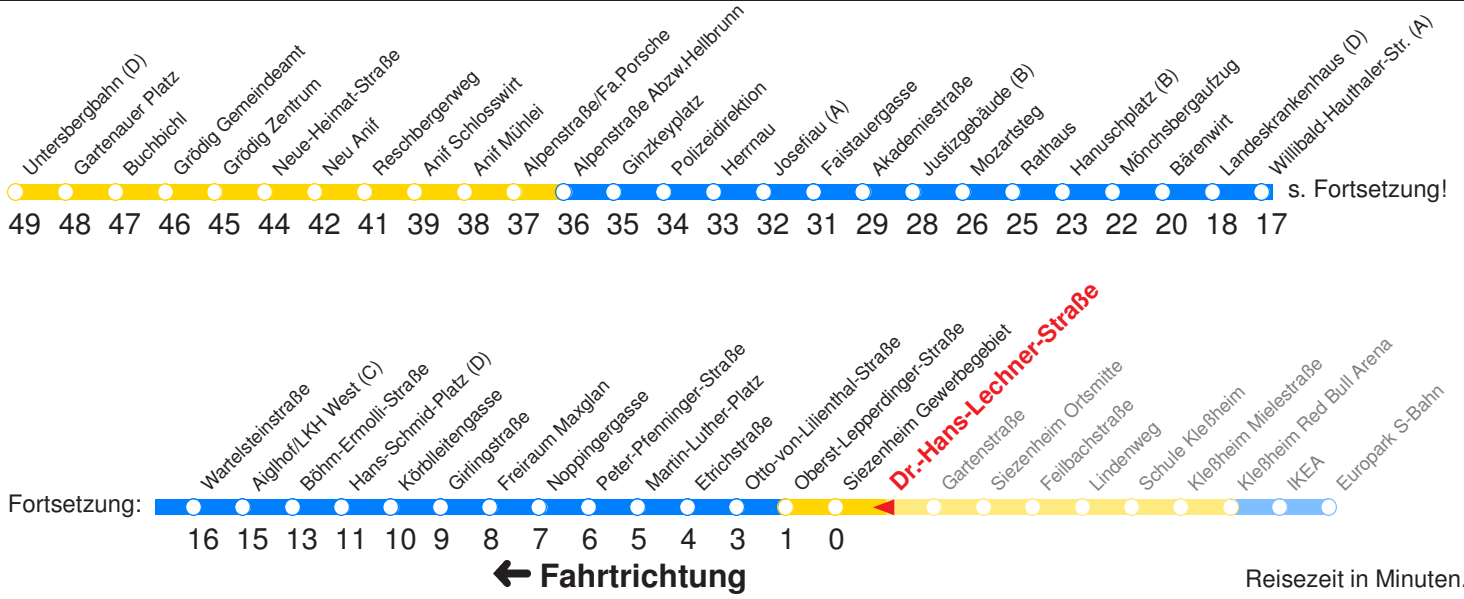

Reisezeit in Minuten.

	Montag - Freitag	Samstag	Sonn- und Feiertag
Std.	Minuten	Minuten	Minuten
5	24H 47H	29H 59H	
6	03 18H 33 48	29H 49H	09H 39H
7	03U 06SN 18H 33H 48H	09H 29H 49H	09H 39H
8	03H 18H 33H 48H	09H 29H 48H	09H 39H
9	03H 18H 33H 48H	03H 18H 33H 48H	09H 29H 49H
10	03H 18H 33H 48H	03H 18H 33H 48H	09H 29H 49H
11	03H 18H 33H 48H	03H 18H 33H 48H	09H 29H 49H
12	03H 18 33H 48	03H 18H 33H 48H	09H 29H 49H
13	03H 18 33H 48	03H 18H 33H 48H	09H 29H 49H
14	03H 18H 33H 48H	03H 18H 33H 48H	09H 29H 49H
15	03H 18H 33H 48H	03H 18H 33H 48H	09H 29H 49H
16	03H 18 33H 48	03H 18H 33H 48H	09H 29H 49H
17	03H 18 33H 48	03H 18H 33H 49H	09H 29H 49H
18	03H 18H 33H 48H	09H 29H 49H	09H 29H 49H
19	09H 39H	09H 39H	09H 39H
20	09H 39H	09H 39H	09H 39H
21	09H 39H	09H 39H	09H 39H
22	09H 39H	09H 39H	09H 39H
23	32FrH	32H	

H : Fährt bis ZENTRUM/Hanuschplatz
U : Fährt an Schultagen ab ZENTRUM/Hanuschplatz als Linie 27 bis Unipark Nonntal, an schulfreien Tagen bis ZENTRUM/Hanuschplatz
S : Fährt nur an Schultagen

N : Fährt ab ZENTRUM/Hanuschplatz als Linie 27 bis Unipark Nonntal
Fr : Fährt nur Freitag, Montag bis Donnerstag vor Feiertag und während der Sommerfestspiele

Betreiber: Albus Salzburg Verkehrsbetrieb GmbH 5020 Salzburg Julius-Welser-Strasse 8
Diesen Plan erhalten Sie unter www.albus.at oder Verkehrs-Serviceline 0662/44 801 500

Ohne Gewähr. Für versäumte Anschlüsse wird nicht gehaftet!

Am 24.12. & 31.12. (wenn nicht Sonntag) Samstag-Fahrplan bis ca. 14:00 Uhr, anschließend Sonntag-Fahrplan. Am 31.12. Silvester-Nachtverkehr!