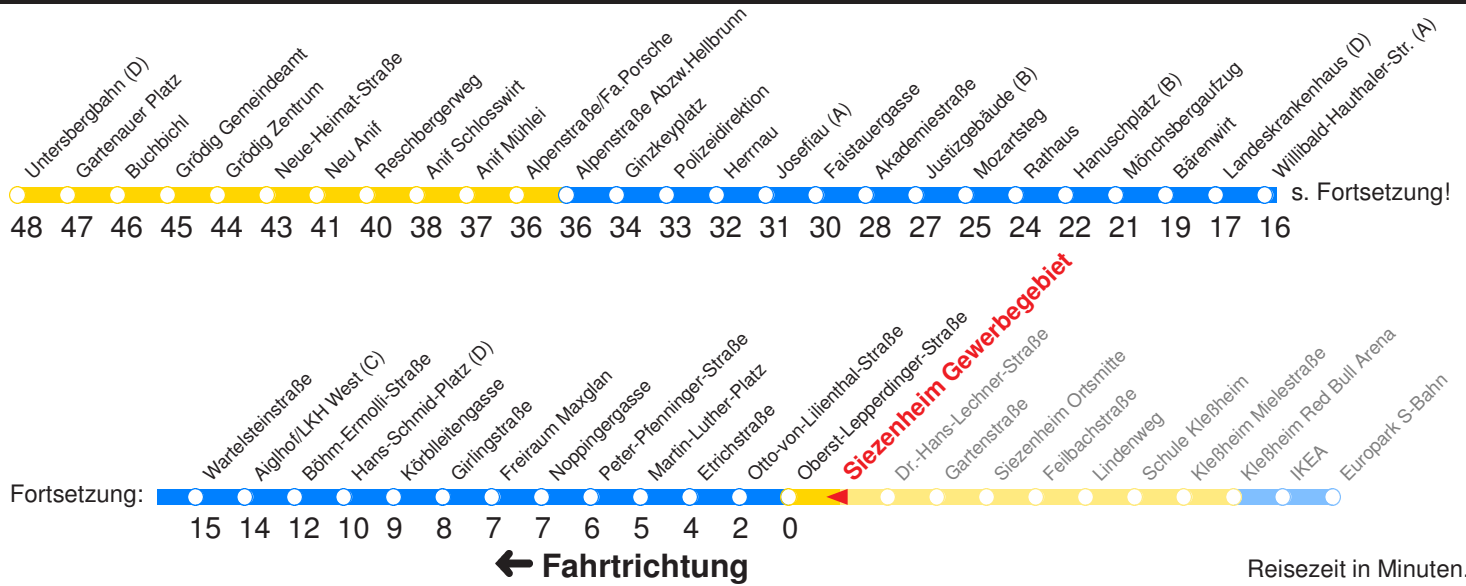

Montag - Freitag	Samstag	Sonn- und Feiertag
Std.	Minuten	Minuten	Minuten
5	25H 48H	30H	
6	03 18H 33 48	00H 30H 50H	10H 40H
7	03U 06SN 18H 33H 48H	10H 30H 50H	10H 40H
8	03H 18H 33H 48H	10H 30H 48H	10H 40H
9	03H 18H 33H 48H	03H 18H 33H 48H	10H 30H 50H
10	03H 18H 33H 48H	03H 18H 33H 48H	10H 30H 50H
11	03H 18H 33H 48H	03H 18H 33H 48H	10H 30H 50H
12	03H 18 33H 48	03H 18H 33H 48H	10H 30H 50H
13	03H 18 33H 48	03H 18H 33H 48H	10H 30H 50H
14	03H 18H 33H 48H	03H 18H 33H 48H	10H 30H 50H
15	03H 18H 33H 48H	03H 18H 33H 48H	10H 30H 50H
16	03H 18 33H 48	03H 18H 33H 48H	10H 30H 50H
17	03H 18 33H 48	03H 18H 33H 50H	10H 30H 50H
18	03H 18H 33H 48H	10H 30H 50H	10H 30H 50H
19	10H 40H	10H 40H	10H 40H
20	10H 40H	10H 40H	10H 40H
21	10H 40H	10H 40H	10H 40H
22	10H 40H	10H 40H	10H 40H
23	33FrH	33H	

H : Fährt bis ZENTRUM/Hanuschplatz
U : Fährt an Schultagen ab ZENTRUM/Hanuschplatz als Linie 27 bis Unipark Nonntal, an schulfreien Tagen bis ZENTRUM/Hanuschplatz
S : Fährt nur an Schultagen
N : Fährt ab ZENTRUM/Hanuschplatz als Linie 27 bis Unipark Nonntal
Fr : Fährt nur Freitag, Montag bis Donnerstag vor Feiertag und während der Sommerfestspiele

Betreiber: Albus Salzburg Verkehrsbetrieb GmbH 5020 Salzburg Julius-Welser-Strasse 8
Diesen Plan erhalten Sie unter www.albus.at oder Verkehrs-Serviceline 0662/44 801 500

Ohne Gewähr. Für versäumte Anschlüsse wird nicht gehaftet!
Am 24.12. & 31.12. (wenn nicht Sonntag) Samstag-Fahrplan bis ca. 14:00 Uhr, anschließend Sonntag-Fahrplan. Am 31.12. Silvester-Nachtverkehr!