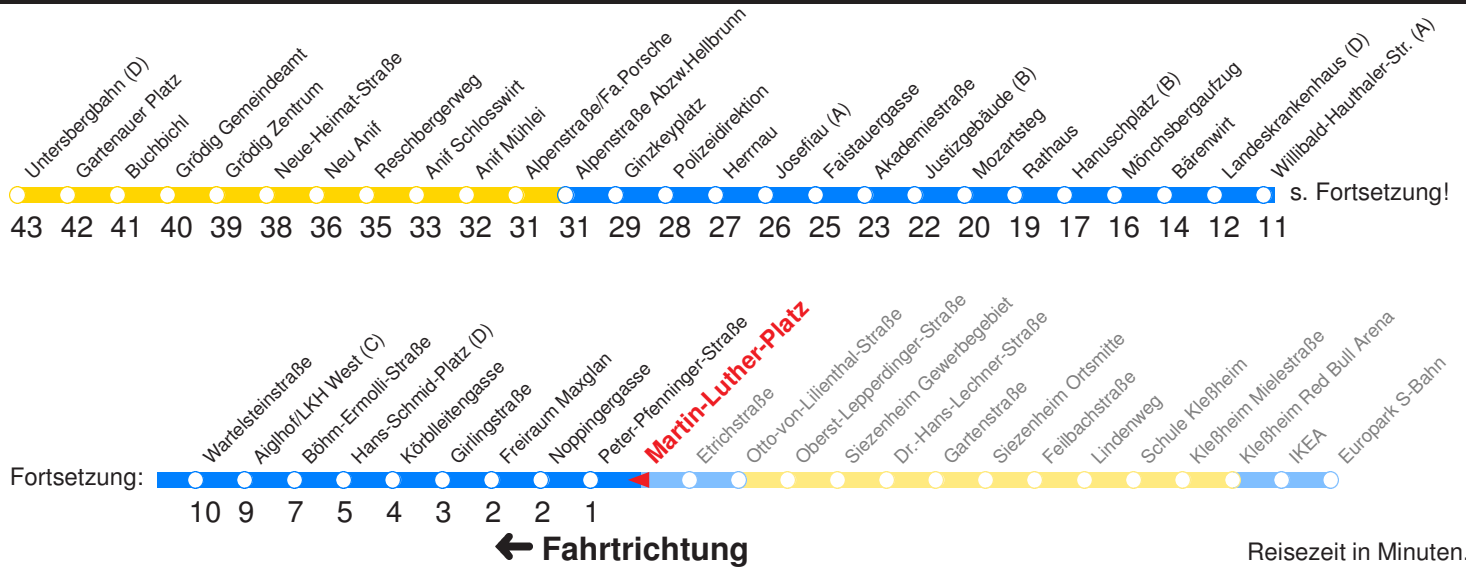

Montag - Freitag					Samstag			Sonn- und Feiertag			
Std.	Minuten					Minuten			Minuten			
5	29H	41	52H			34H						
6	08	23H	38	53		04H	34H	54H	14H	44H		
7	08U	11SN	23H	38H	53H	14H	34H	54H	14H	44H		
8	08H	23H	38H	53H		14H	34H	53H	14H	44H		
9	08H	23H	38H	53H		08H	23H	38H	53H	14H	34H	54H
10	08H	23H	38H	53H		08H	23H	38H	53H	14H	34H	54H
11	08H	23H	38H	53H		08H	23H	38H	53H	14H	34H	54H
12	08H	23	38H	53		08H	23H	38H	53H	14H	34H	54H
13	08H	23	38H	53		08H	23H	38H	53H	14H	34H	54H
14	08H	23H	38H	53H		08H	23H	38H	53H	14H	34H	54H
15	08H	23H	38H	53H		08H	23H	38H	53H	14H	34H	54H
16	08H	23	38H	53		08H	23H	38H	53H	14H	34H	54H
17	08H	23	38H	53		08H	23H	38H	54H	14H	34H	54H
18	08H	23H	38H	53H		14H	34H	54H	14H	34H	54H	
19	14H	44H				14H	44H		14H	44H		
20	14H	44H				14H	44H		14H	44H		
21	14H	44H				14H	44H		14H	44H		
22	14H	44H				14H	44H		14H	44H		
23	37FrH					37H						

H : Fahrt bis ZENTRUM/Hanuschplatz
U : Fahrt an Schultagen ab ZENTRUM/Hanuschplatz als Linie 27 bis Unipark Nonntal, an schulfreien Tagen bis ZENTRUM/Hanuschplatz
S : Fahrt nur an Schultagen

N : Fahrt ab ZENTRUM/Hanuschplatz als Linie 27 bis Unipark Nonntal
Fr : Fahrt nur Freitag, Montag bis Donnerstag vor Feiertag und während der Sommerfestspiele

Betreiber: Albus Salzburg Verkehrsbetrieb GmbH 5020 Salzburg Julius-Welser-Strasse 8
Diesen Plan erhalten Sie unter www.albus.at oder Verkehrs-Serviceline 0662/44 801 500

Ohne Gewähr. Für versäumte Anschlüsse wird nicht gehaftet!

Am 24.12. & 31.12. (wenn nicht Sonntag) Samstag-Fahrplan bis ca. 14:00 Uhr, anschließend Sonntag-Fahrplan. Am 31.12. Silvester-Nachtverkehr!