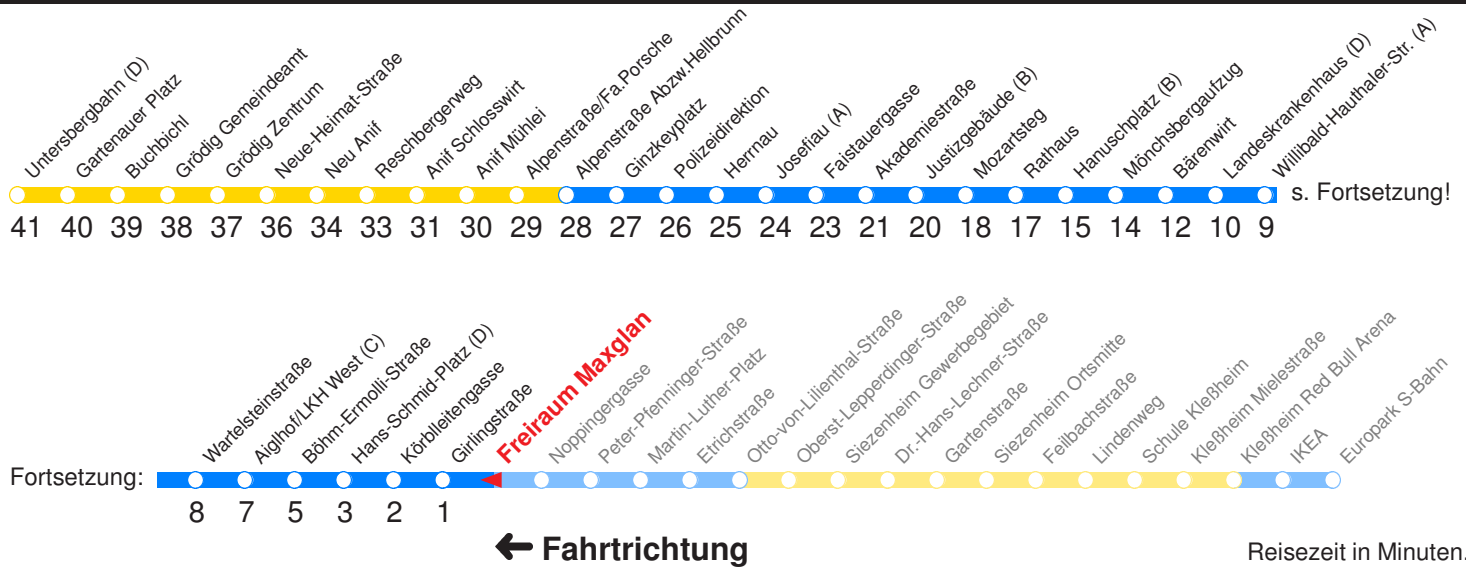

Montag - Freitag	Samstag	Sonn- und Feiertag
Std.	Minuten	Minuten	Minuten
5	31H 43 54H	36H	
6	11 26H 41 56	06H 36H 56H	16H 46H
7	11U 14SN 26H 41H 56H	16H 36H 56H	16H 46H
8	11H 26H 41H 56H	16H 36H 56H	16H 46H
9	11H 26H 41H 56H	11H 26H 41H 56H	16H 36H 56H
10	11H 26H 41H 56H	11H 26H 41H 56H	16H 36H 56H
11	11H 26H 41H 56H	11H 26H 41H 56H	16H 36H 56H
12	11H 26 41H 56	11H 26H 41H 56H	16H 36H 56H
13	11H 26 41H 56	11H 26H 41H 56H	16H 36H 56H
14	11H 26H 41H 56H	11H 26H 41H 56H	16H 36H 56H
15	11H 26H 41H 56H	11H 26H 41H 56H	16H 36H 56H
16	11H 26 41H 56	11H 26H 41H 56H	16H 36H 56H
17	11H 26 41H 56	11H 26H 41H 56H	16H 36H 56H
18	11H 26H 41H 56H	16H 36H 56H	16H 36H 56H
19	16H 46H	16H 46H	16H 46H
20	16H 46H	16H 46H	16H 46H
21	16H 46H	16H 46H	16H 46H
22	16H 46H	16H 46H	16H 46H
23	39FrH	39H	

H : Fahrt bis ZENTRUM/Hanuschplatz
U : Fahrt an Schultagen ab ZENTRUM/Hanuschplatz als Linie 27 bis Unipark Nonntal, an schulfreien Tagen bis ZENTRUM/Hanuschplatz
S : Fahrt nur an Schultagen

N : Fahrt ab ZENTRUM/Hanuschplatz als Linie 27 bis Unipark Nonntal
Fr : Fahrt nur Freitag, Montag bis Donnerstag vor Feiertag und während der Sommerfestspiele

Betreiber: Albus Salzburg Verkehrsbetrieb GmbH 5020 Salzburg Julius-Welser-Strasse 8
Diesen Plan erhalten Sie unter www.albus.at oder Verkehrs-Serviceline 0662/44 801 500

Ohne Gewähr. Für versäumte Anschlüsse wird nicht gehaftet!

Am 24.12. & 31.12. (wenn nicht Sonntag) Samstag-Fahrplan bis ca. 14:00 Uhr, anschließend Sonntag-Fahrplan. Am 31.12. Silvester-Nachtverkehr!