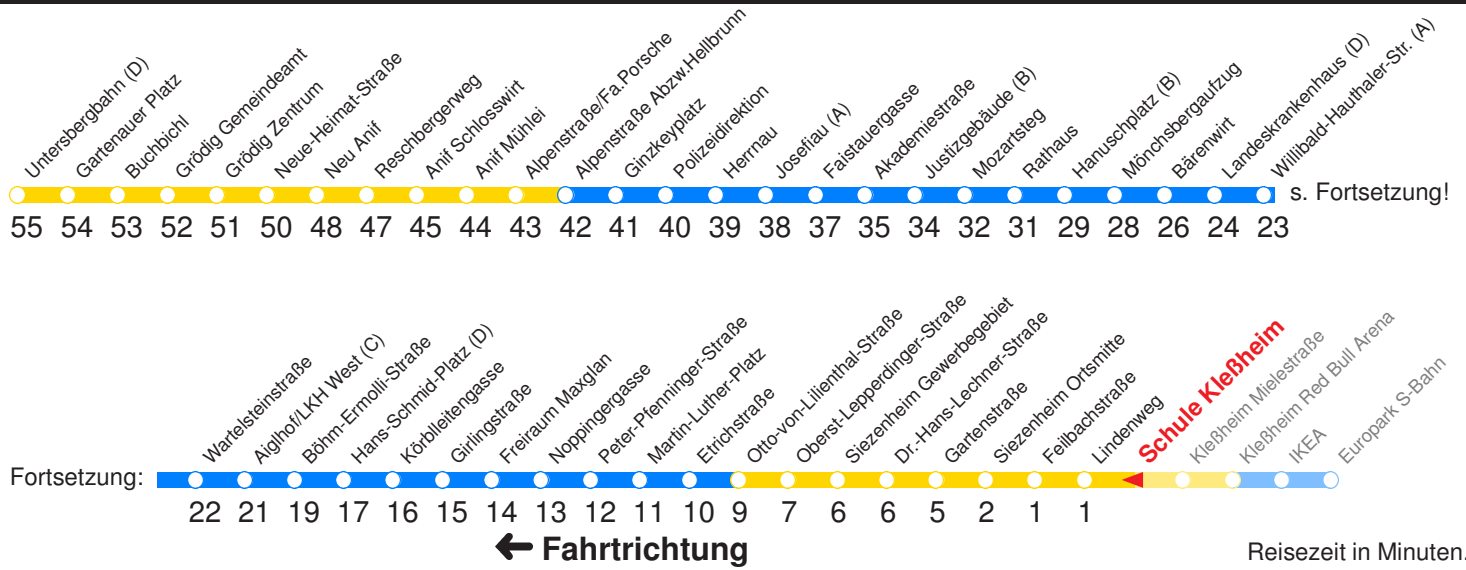

Montag - Freitag	Samstag	Sonn- und Feiertag
Std.	Minuten	Minuten	Minuten
5	57		
6	12H 27 42 57U		
7	12H 27H 42H 57H	04H	
8	12H 27H 42H 57H	04H 57H	
9	12H 27H 42H 57H	12H 27H 42H 57H	04H
10	12H 27H 42H 57H	12H 27H 42H 57H	
11	12H 27H 42H 57H	12H 27H 42H 57H	04H
12	12 27H 42 57H	12H 27H 42H 57H	
13	12 27H 42 57H	12H 27H 42H 57H	04H
14	12H 27H 42H 57H	12H 27H 42H 57H	
15	12H 27H 42H 57H	12H 27H 42H 57H	04H
16	12 27H 42 57H	12H 27H 42H 57H	
17	12 27H 42 57H	12H 27H 44H	04H
18	12H 27H 42H	04H 24H 44H	
19	04H 34H	04H	04H
20	04H	04H	
21	04H	04H	
22	04H	04H	

H : Fährt bis ZENTRUM/Hanuschplatz

U : Fährt an Schultagen ab ZENTRUM/Hanuschplatz als Linie 27 bis Unipark Nonntal, an schul-freien Tagen bis ZENTRUM/Hanuschplatz

Betreiber: Albus Salzburg Verkehrsbetrieb GmbH 5020 Salzburg Julius-Welser-Strasse 8
Diesen Plan erhalten Sie unter www.albus.at oder Verkehrs-Serviceline 0662/44 801 500

Ohne Gewähr. Für versäumte Anschlüsse wird nicht gehaftet!

Am 24.12. & 31.12. (wenn nicht Sonntag) Samstag-Fahrplan bis ca. 14:00 Uhr, anschließend Sonntag-Fahrplan. Am 31.12. Silvester-Nachtverkehr!