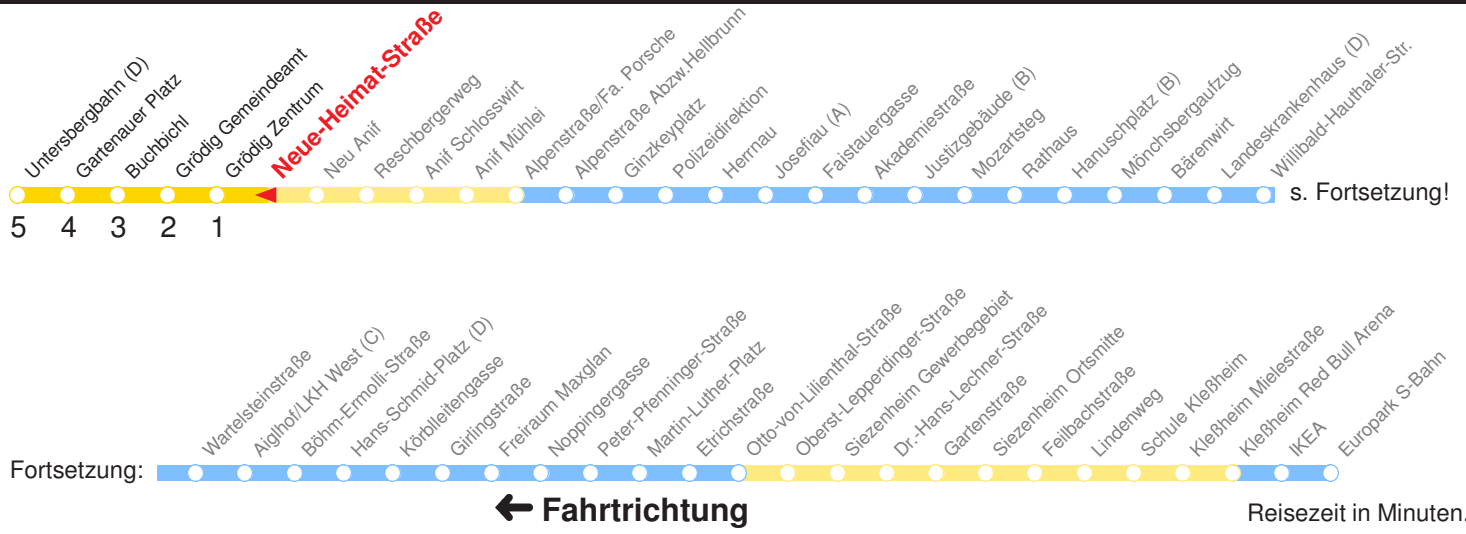

Montag - Freitag	Samstag	Sonn- und Feiertag
Std.	Minuten	Minuten	Minuten
6	15 47		
7	17 32 52s		
8			
9			
10			
11			
12			
13	02 32		
14	02 32		
15			
16			
17	02 32		
18	02 32		

S : Fährt nur an Schultagen