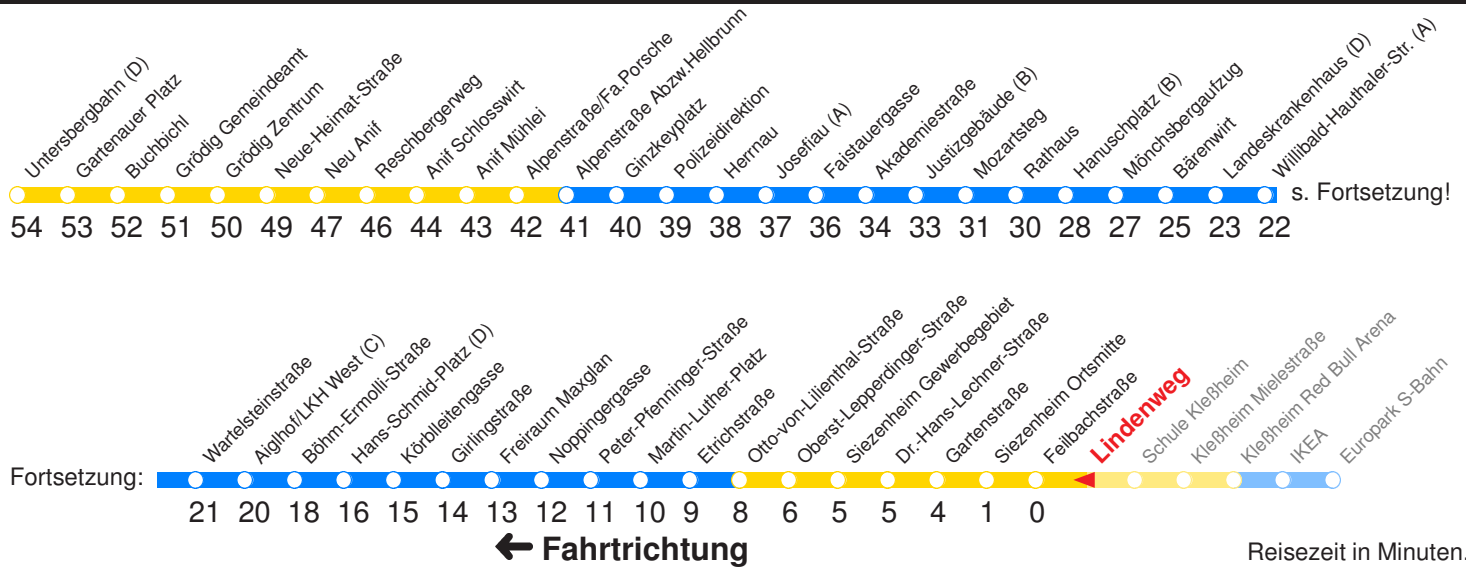

Montag - Freitag	Samstag	Sonn- und Feiertag
Std.	Minuten	Minuten	Minuten
5	58		
6	13H 28 43 58U		
7	13H 28H 43H 58H	05H	
8	13H 28H 43H 58H	05H 58H	
9	13H 28H 43H 58H	13H 28H 43H 58H	05H
10	13H 28H 43H 58H	13H 28H 43H 58H	
11	13H 28H 43H 58H	13H 28H 43H 58H	05H
12	13 28H 43 58H	13H 28H 43H 58H	
13	13 28H 43 58H	13H 28H 43H 58H	05H
14	13H 28H 43H 58H	13H 28H 43H 58H	
15	13H 28H 43H 58H	13H 28H 43H 58H	05H
16	13 28H 43 58H	13H 28H 43H 58H	
17	13 28H 43 58H	13H 28H 45H	05H
18	13H 28H 43H	05H 25H 45H	
19	05H 35H	05H	05H
20	05H	05H	
21	05H	05H	
22	05H	05H	

H : Fährt bis ZENTRUM/Hanuschplatz

U : Fährt an Schultagen ab ZENTRUM/Hanuschplatz als Linie 27 bis Unipark Nonntal, an schul-freien Tagen bis ZENTRUM/Hanuschplatz

Betreiber: Albus Salzburg Verkehrsbetrieb GmbH 5020 Salzburg Julius-Welser-Strasse 8
Diesen Plan erhalten Sie unter www.albus.at oder Verkehrs-Serviceline 0662/44 801 500

Ohne Gewähr. Für versäumte Anschlüsse wird nicht gehaftet!

Am 24.12. & 31.12. (wenn nicht Sonntag) Samstag-Fahrplan bis ca. 14:00 Uhr, anschließend Sonntag-Fahrplan. Am 31.12. Silvester-Nachtverkehr!