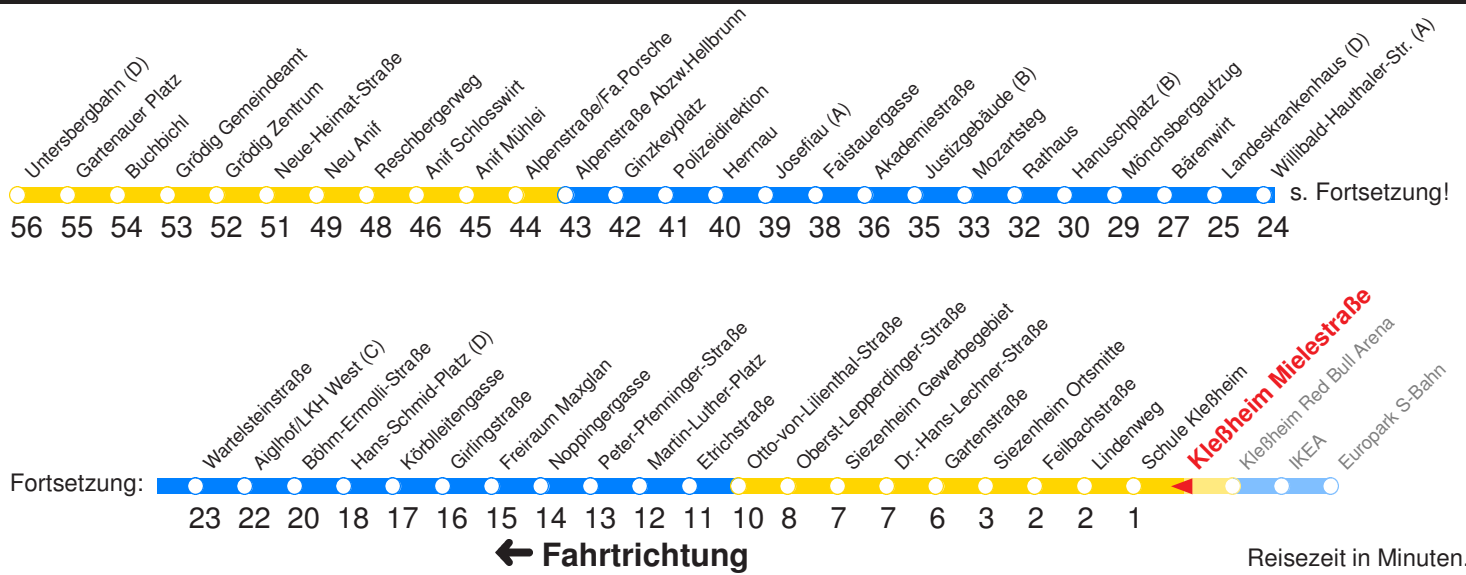

Montag - Freitag	Samstag	Sonn- und Feiertag
Std.	Minuten	Minuten	Minuten
5	56		
6	11H 26 41 56U		
7	11H 26H 41H 56H	03H	
8	11H 26H 41H 56H	03H 56H	
9	11H 26H 41H 56H	11H 26H 41H 56H	03H
10	11H 26H 41H 56H	11H 26H 41H 56H	
11	11H 26H 41H 56H	11H 26H 41H 56H	03H
12	11 26H 41 56H	11H 26H 41H 56H	
13	11 26H 41 56H	11H 26H 41H 56H	03H
14	11H 26H 41H 56H	11H 26H 41H 56H	
15	11H 26H 41H 56H	11H 26H 41H 56H	03H
16	11 26H 41 56H	11H 26H 41H 56H	
17	11 26H 41 56H	11H 26H 43H	03H
18	11H 26H 41H	03H 23H 43H	
19	03H 33H	03H	03H
20	03H	03H	
21	03H	03H	
22	03H	03H	

H : Fährt bis ZENTRUM/Hanuschplatz

U : Fährt an Schultagen ab ZENTRUM/Hanuschplatz als Linie 27 bis Unipark Nonntal, an schul-freien Tagen bis ZENTRUM/Hanuschplatz

Betreiber: Albus Salzburg Verkehrsbetrieb GmbH 5020 Salzburg Julius-Welser-Strasse 8
Diesen Plan erhalten Sie unter www.albus.at oder Verkehrs-Serviceline 0662/44 801 500

Ohne Gewähr. Für versäumte Anschlüsse wird nicht gehaftet!

Am 24.12. & 31.12. (wenn nicht Sonntag) Samstag-Fahrplan bis ca. 14:00 Uhr, anschließend Sonntag-Fahrplan. Am 31.12. Silvester-Nachtverkehr!