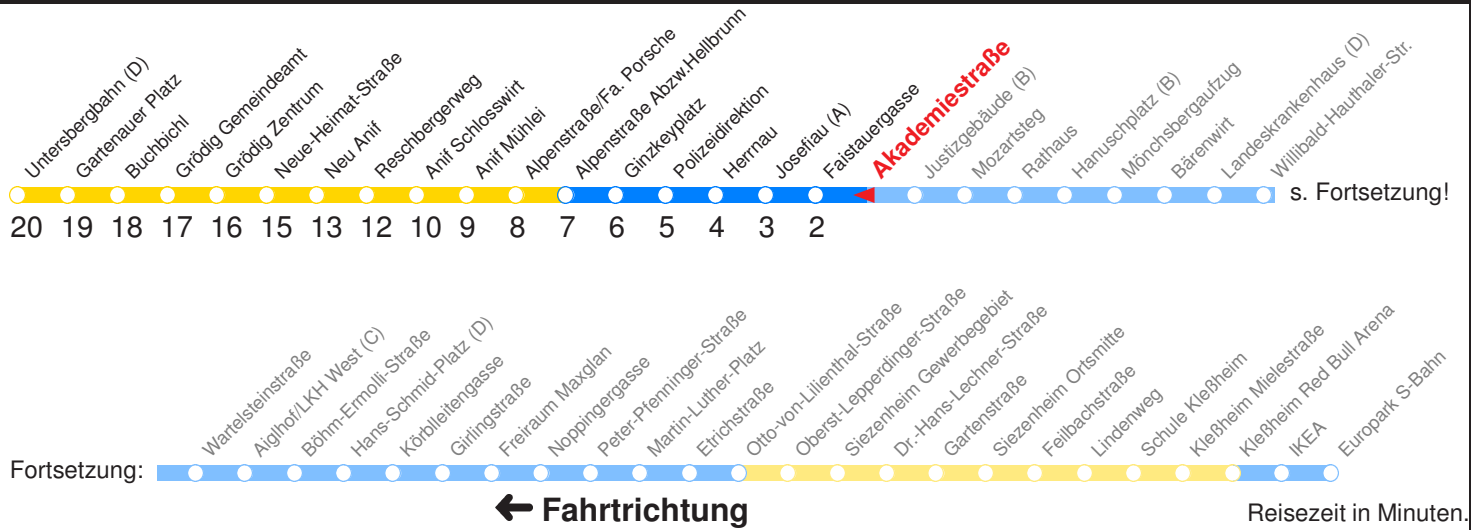

Montag - Freitag	Samstag	Sonn- und Feiertag
Std.	Minuten	Minuten	Minuten
6	01 32		
7	02 17 37s		
8			
9			
10			
11			
12	47		
13	17 47		
14	17		
15			
16	47		
17	17 47		
18	17		

S : Fährt nur an Schultagen