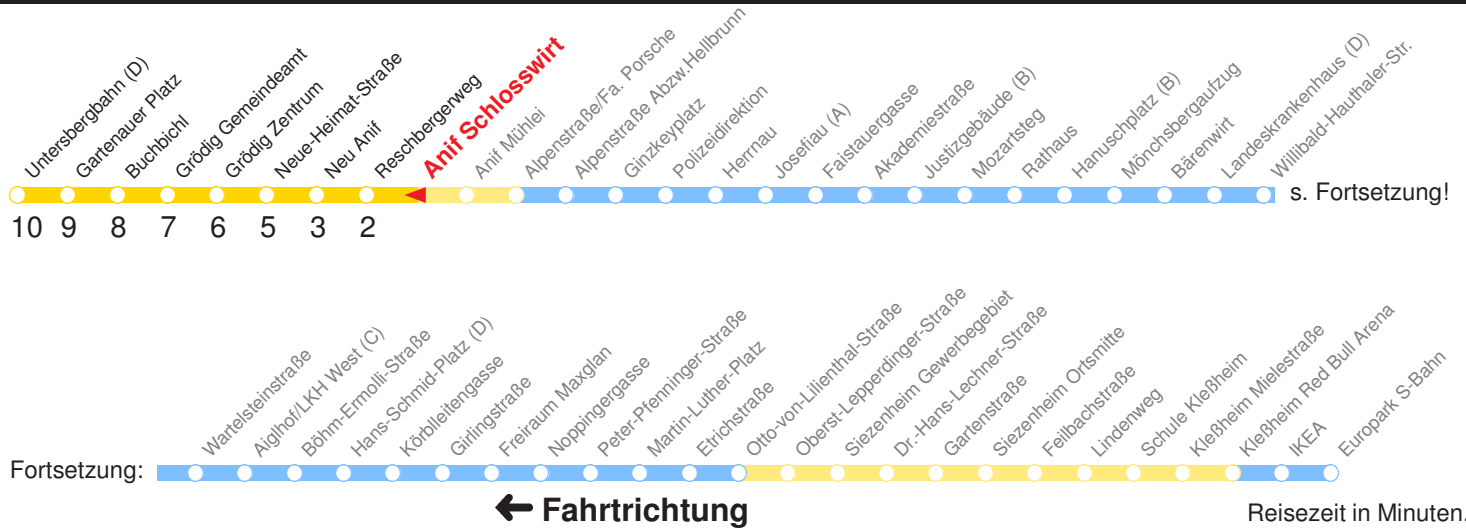

Montag - Freitag	Samstag	Sonn- und Feiertag
Std.	Minuten	Minuten	Minuten
6	11 42		
7	12 27 47s		
8			
9			
10			
11			
12	57		
13	27 57		
14	27		
15			
16	57		
17	27 57		
18	27		

S : Fährt nur an Schultagen