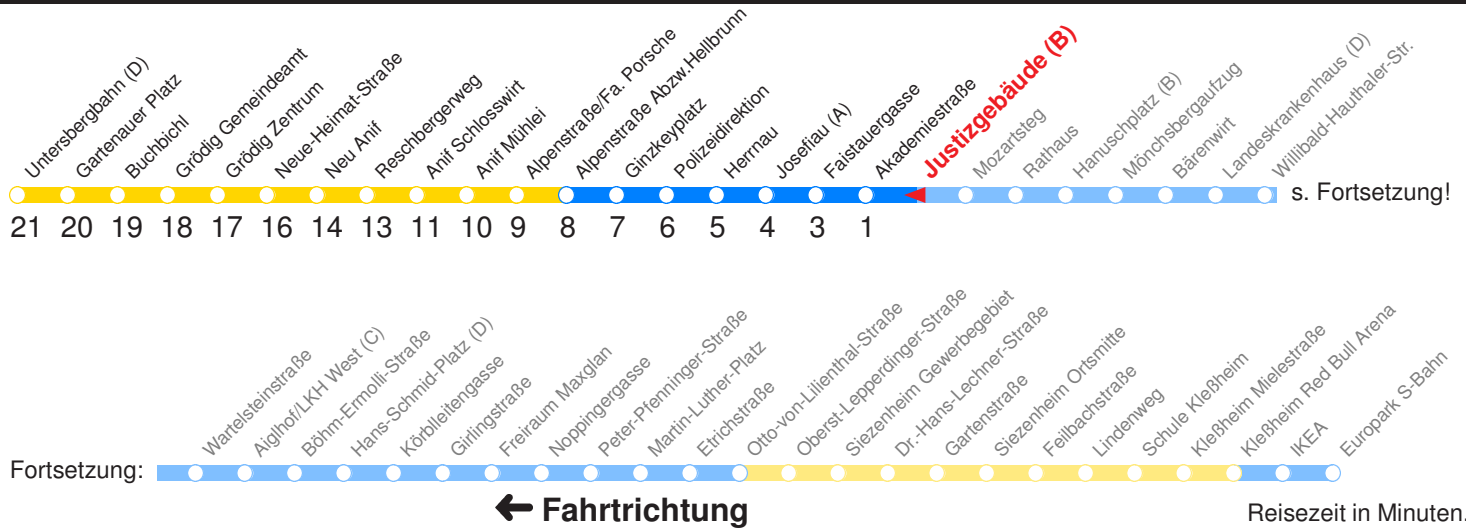

Montag - Freitag	Samstag	Sonn- und Feiertag
Std.	Minuten	Minuten	Minuten
6	00 31		
7	01 16 36s		
8			
9			
10			
11			
12	46		
13	16 46		
14	16		
15			
16	46		
17	16 46		
18	16		

S : Fährt nur an Schultagen