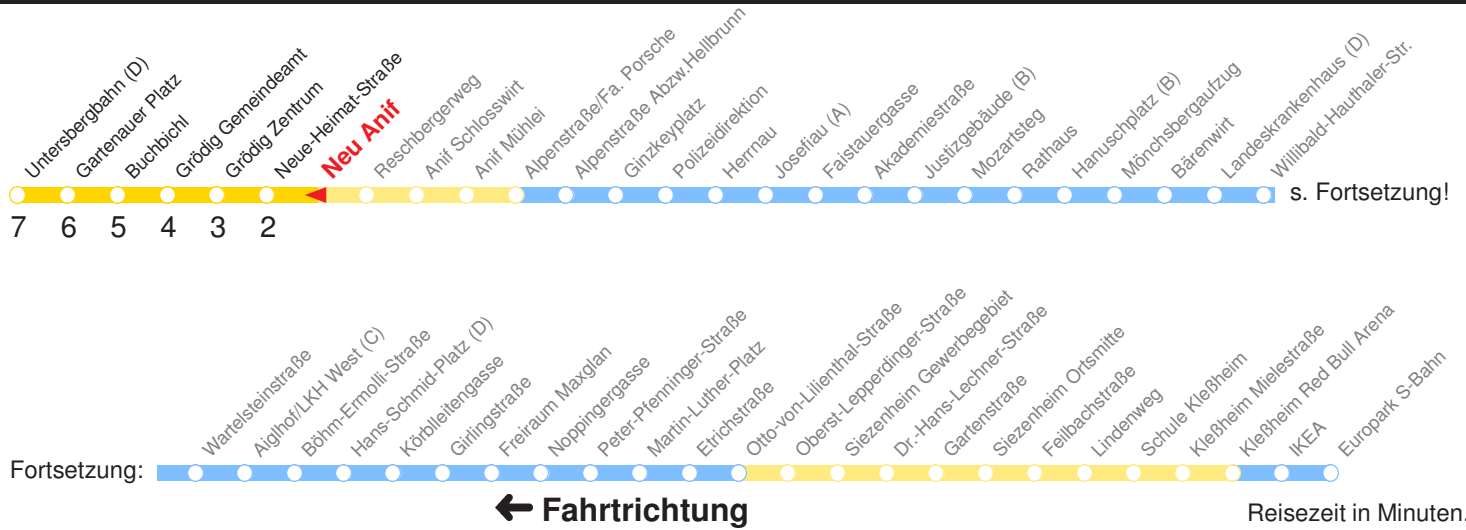

Montag - Freitag	Samstag	Sonn- und Feiertag
Std.	Minuten	Minuten	Minuten
6	14 45		
7	15 30 50s		
8			
9			
10			
11			
12			
13	00 30		
14	00 30		
15			
16			
17	00 30		
18	00 30		

S : Fährt nur an Schultagen