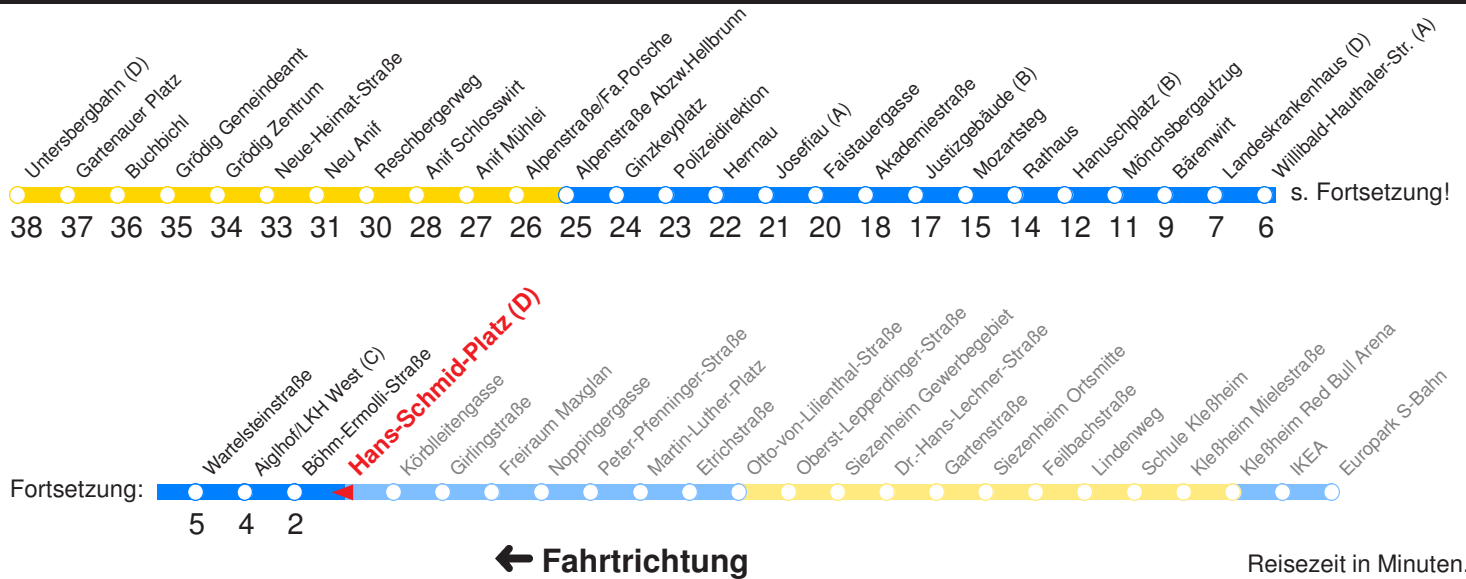

Montag - Freitag	Samstag	Sonn- und Feiertag
Std.	Minuten	Minuten	Minuten
5	34H 46 57H	39H	
6	14 29H 44 59	09H 39H 59H	19H 49H
7	14U 17SN 29H 44H 59H	19H 39H 59H	19H 49H
8	14H 29H 44H 59H	19H 39H 59H	19H 49H
9	14H 29H 44H 59H	14H 29H 44H 59H	19H 39H 59H
10	14H 29H 44H 59H	14H 29H 44H 59H	19H 39H 59H
11	14H 29H 44H 59H	14H 29H 44H 59H	19H 39H 59H
12	14H 29 44H 59	14H 29H 44H 59H	19H 39H 59H
13	14H 29 44H 59	14H 29H 44H 59H	19H 39H 59H
14	14H 29H 44H 59H	14H 29H 44H 59H	19H 39H 59H
15	14H 29H 44H 59H	14H 29H 44H 59H	19H 39H 59H
16	14H 29 44H 59	14H 29H 44H 59H	19H 39H 59H
17	14H 29 44H 59	14H 29H 44H 59H	19H 39H 59H
18	14H 29H 44H 59H	19H 39H 59H	19H 39H 59H
19	19H 49H	19H 49H	19H 49H
20	19H 49H	19H 49H	19H 49H
21	19H 49H	19H 49H	19H 49H
22	19H 49H	19H 49H	19H 49H
23	42FrH	42H	

H : Fahrt bis ZENTRUM/Hanuschplatz
U : Fahrt an Schultagen ab ZENTRUM/Hanuschplatz als Linie 27 bis Unipark Nonntal, an schulfreien Tagen bis ZENTRUM/Hanuschplatz
S : Fahrt nur an Schultagen
N : Fahrt ab ZENTRUM/Hanuschplatz als Linie 27 bis Unipark Nonntal
Fr : Fahrt nur Freitag, Montag bis Donnerstag vor Feiertag und während der Sommerfestspiele

Betreiber: Albus Salzburg Verkehrsbetrieb GmbH 5020 Salzburg Julius-Welser-Strasse 8
Diesen Plan erhalten Sie unter www.albus.at oder Verkehrs-Serviceline 0662/44 801 500

Ohne Gewähr. Für versäumte Anschlüsse wird nicht gehaftet!
Am 24.12. & 31.12. (wenn nicht Sonntag) Samstag-Fahrplan bis ca. 14:00 Uhr, anschließend Sonntag-Fahrplan. Am 31.12. Silvester-Nachtverkehr!