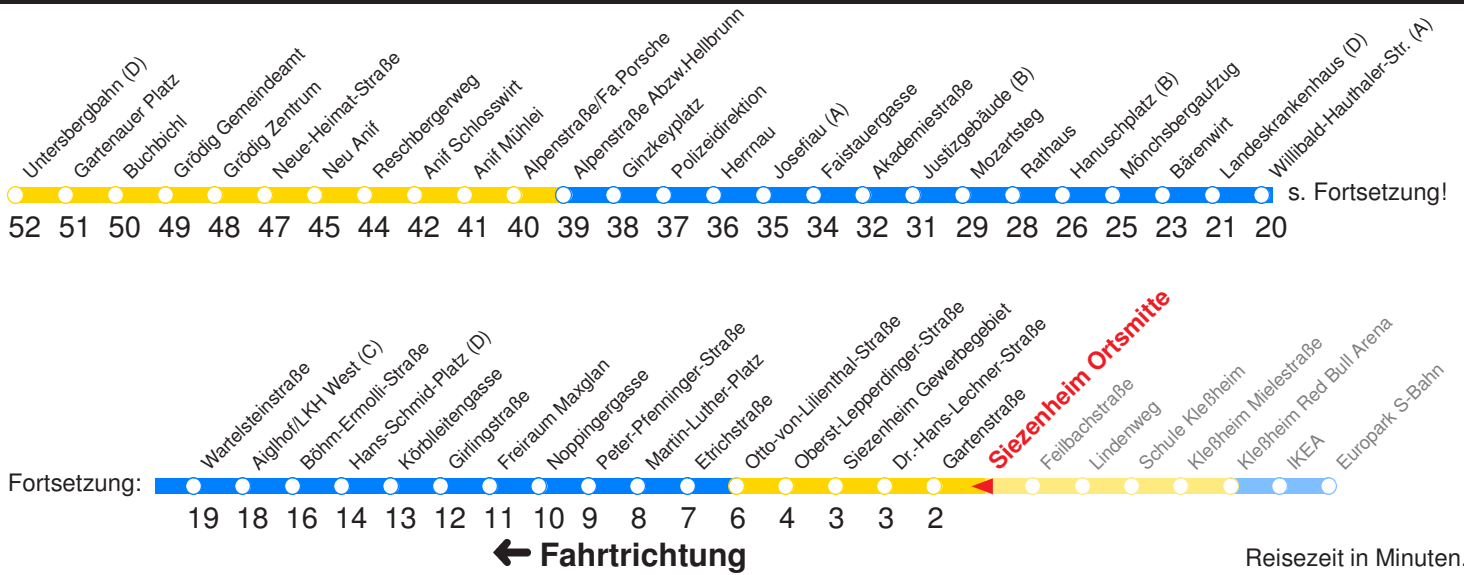

Montag - Freitag	Samstag	Sonn- und Feiertag
Std.	Minuten	Minuten	Minuten
5	22H 45H	27H 57H	
6	00 15H 30 45	27H 47H	07H 37H
7	00U 03SN 15H 30H 45H	07H 27H 47H	07H 37H
8	00H 15H 30H 45H	07H 27H 45H	07H 37H
9	00H 15H 30H 45H	00H 15H 30H 45H	07H 27H 47H
10	00H 15H 30H 45H	00H 15H 30H 45H	07H 27H 47H
11	00H 15H 30H 45H	00H 15H 30H 45H	07H 27H 47H
12	00H 15 30H 45	00H 15H 30H 45H	07H 27H 47H
13	00H 15 30H 45	00H 15H 30H 45H	07H 27H 47H
14	00H 15H 30H 45H	00H 15H 30H 45H	07H 27H 47H
15	00H 15H 30H 45H	00H 15H 30H 45H	07H 27H 47H
16	00H 15 30H 45	00H 15H 30H 45H	07H 27H 47H
17	00H 15 30H 45	00H 15H 30H 47H	07H 27H 47H
18	00H 15H 30H 45H	07H 27H 47H	07H 27H 47H
19	07H 37H	07H 37H	07H 37H
20	07H 37H	07H 37H	07H 37H
21	07H 37H	07H 37H	07H 37H
22	07H 37H	07H 37H	07H 37H
23	30FrH	30H	

H : Fährt bis ZENTRUM/Hanuschplatz
U : Fährt an Schultagen ab ZENTRUM/Hanuschplatz als Linie 27 bis Unipark Nonntal, an schulfreien Tagen bis ZENTRUM/Hanuschplatz
S : Fährt nur an Schultagen

N : Fährt ab ZENTRUM/Hanuschplatz als Linie 27 bis Unipark Nonntal
Fr : Fährt nur Freitag, Montag bis Donnerstag vor Feiertag und während der Sommerfestspiele

Betreiber: Albus Salzburg Verkehrsbetrieb GmbH 5020 Salzburg Julius-Welser-Strasse 8
Diesen Plan erhalten Sie unter www.albus.at oder Verkehrs-Serviceline 0662/44 801 500

Ohne Gewähr. Für versäumte Anschlüsse wird nicht gehaftet!

Am 24.12. & 31.12. (wenn nicht Sonntag) Samstag-Fahrplan bis ca. 14:00 Uhr, anschließend Sonntag-Fahrplan. Am 31.12. Silvester-Nachtverkehr!