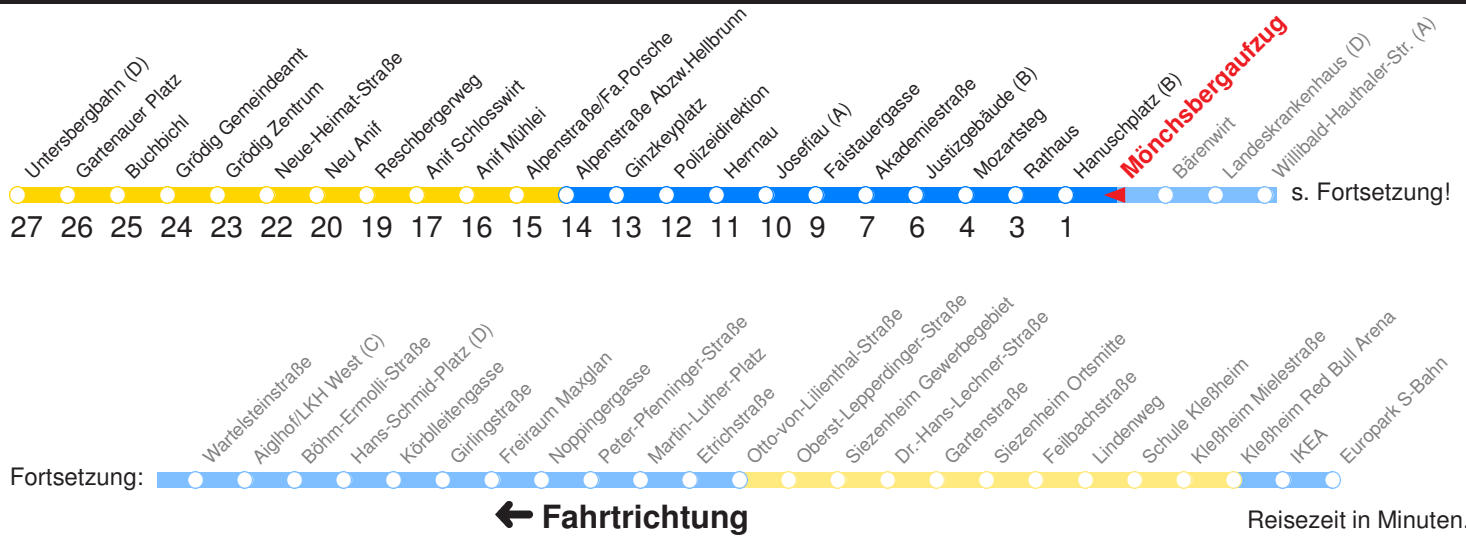

Montag - Freitag	Samstag	Sonn- und Feiertag
Std.	Minuten	Minuten	Minuten
5	43H 55	48H	
6	06H 25 40H 55	18H 48H	28H 58H
7	10 25U 28SN 40H 55H	08H 28H 48H	28H 58H
8	10H 25H 40H 55H	08H 28H 48H	28H 58H
9	10H 25H 40H 55H	10H 25H 40H 55H	28H 48H
10	10H 25H 40H 55H	10H 25H 40H 55H	08H 28H 48H
11	10H 25H 40H 55H	10H 25H 40H 55H	08H 28H 48H
12	10H 25H 40 55H	10H 25H 40H 55H	08H 28H 48H
13	10 25H 40 55H	10H 25H 40H 55H	08H 28H 48H
14	10 25H 40H 55H	10H 25H 40H 55H	08H 28H 48H
15	10H 25H 40H 55H	10H 25H 40H 55H	08H 28H 48H
16	10H 25H 40 55H	10H 25H 40H 55H	08H 28H 48H
17	10 25H 40 55H	10H 25H 40H 55H	08H 28H 48H
18	10 25H 40H 55H	08H 28H 48H	08H 28H 48H
19	10H 28H 58H	08H 28H 58H	08H 28H 58H
20	28H 58H	28H 58H	28H 58H
21	28H 58H	28H 58H	28H 58H
22	28H 58H	28H 58H	28H 58H
23	51FrH	51H	

H : Fahrt bis ZENTRUM/Hanuschplatz
U : Fahrt an Schultagen ab ZENTRUM/Hanuschplatz als Linie 27 bis Unipark Nonntal, an schulfreien Tagen bis ZENTRUM/Hanuschplatz
S : Fahrt nur an Schultagen

N : Fahrt ab ZENTRUM/Hanuschplatz als Linie 27 bis Unipark Nonntal
Fr : Fahrt nur Freitag, Montag bis Donnerstag vor Feiertag und während der Sommerfestspiele

Betreiber: Albus Salzburg Verkehrsbetrieb GmbH 5020 Salzburg Julius-Welser-Strasse 8
Diesen Plan erhalten Sie unter www.albus.at oder Verkehrs-Serviceline 0662/44 801 500

Ohne Gewähr. Für versäumte Anschlüsse wird nicht gehaftet!

Am 24.12. & 31.12. (wenn nicht Sonntag) Samstag-Fahrplan bis ca. 14:00 Uhr, anschließend Sonntag-Fahrplan. Am 31.12. Silvester-Nachtverkehr!