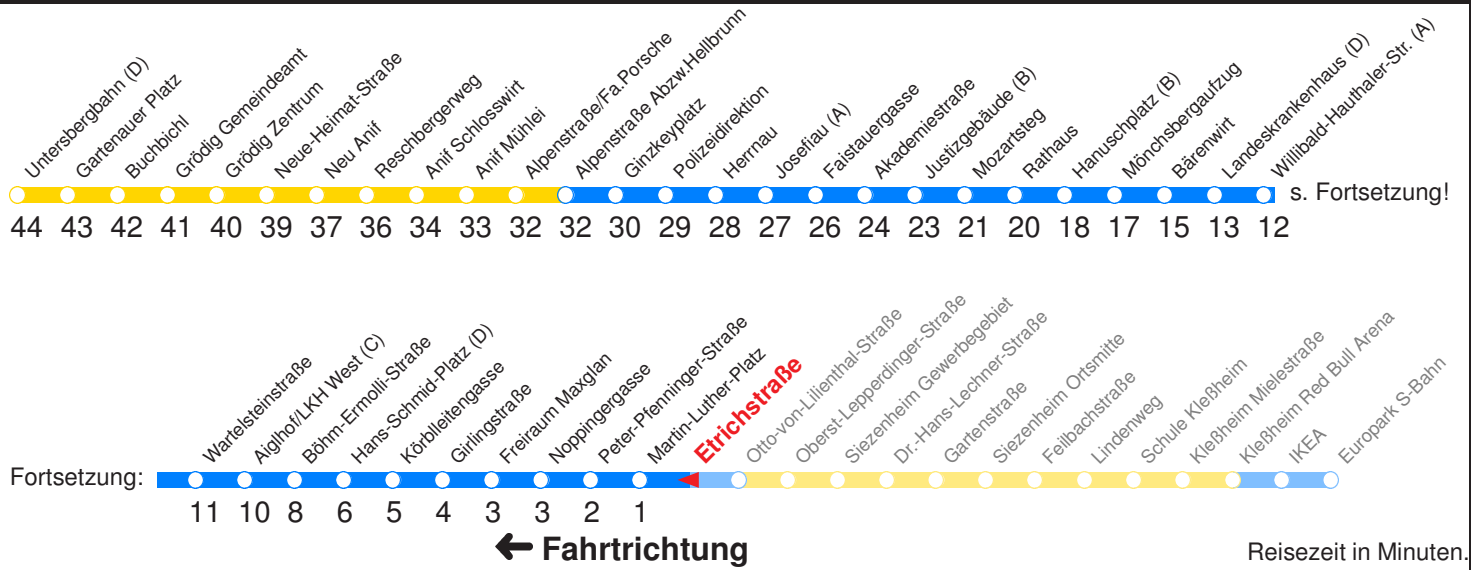

Reisezeit in Minuten.

	Montag - Freitag	Samstag	Sonn- und Feiertag
Std.	Minuten	Minuten	Minuten
5	28H 40 51H	33H	
6	07 22H 37 52	03H 33H 53H	13H 43H
7	07U 10SN 22H 37H 52H	13H 33H 53H	13H 43H
8	07H 22H 37H 52H	13H 33H 52H	13H 43H
9	07H 22H 37H 52H	07H 22H 37H 52H	13H 33H 53H
10	07H 22H 37H 52H	07H 22H 37H 52H	13H 33H 53H
11	07H 22H 37H 52H	07H 22H 37H 52H	13H 33H 53H
12	07H 22 37H 52	07H 22H 37H 52H	13H 33H 53H
13	07H 22 37H 52	07H 22H 37H 52H	13H 33H 53H
14	07H 22H 37H 52H	07H 22H 37H 52H	13H 33H 53H
15	07H 22H 37H 52H	07H 22H 37H 52H	13H 33H 53H
16	07H 22 37H 52	07H 22H 37H 52H	13H 33H 53H
17	07H 22 37H 52	07H 22H 37H 53H	13H 33H 53H
18	07H 22H 37H 52H	13H 33H 53H	13H 33H 53H
19	13H 43H	13H 43H	13H 43H
20	13H 43H	13H 43H	13H 43H
21	13H 43H	13H 43H	13H 43H
22	13H 43H	13H 43H	13H 43H
23	36FrH	36H	

H : Fährt bis ZENTRUM/Hanuschplatz
U : Fährt an Schultagen ab ZENTRUM/Hanuschplatz als Linie 27 bis Unipark Nonntal, an schulfreien Tagen bis ZENTRUM/Hanuschplatz
S : Fährt nur an Schultagen

N : Fährt ab ZENTRUM/Hanuschplatz als Linie 27 bis Unipark Nonntal
Fr : Fährt nur Freitag, Montag bis Donnerstag vor Feiertag und während der Sommerfestspiele

Betreiber: Albus Salzburg Verkehrsbetrieb GmbH 5020 Salzburg Julius-Welser-Strasse 8
Diesen Plan erhalten Sie unter www.albus.at oder Verkehrs-Serviceline 0662/44 801 500

Ohne Gewähr. Für versäumte Anschlüsse wird nicht gehaftet!

Am 24.12. & 31.12. (wenn nicht Sonntag) Samstag-Fahrplan bis ca. 14:00 Uhr, anschließend Sonntag-Fahrplan. Am 31.12. Silvester-Nachtverkehr!