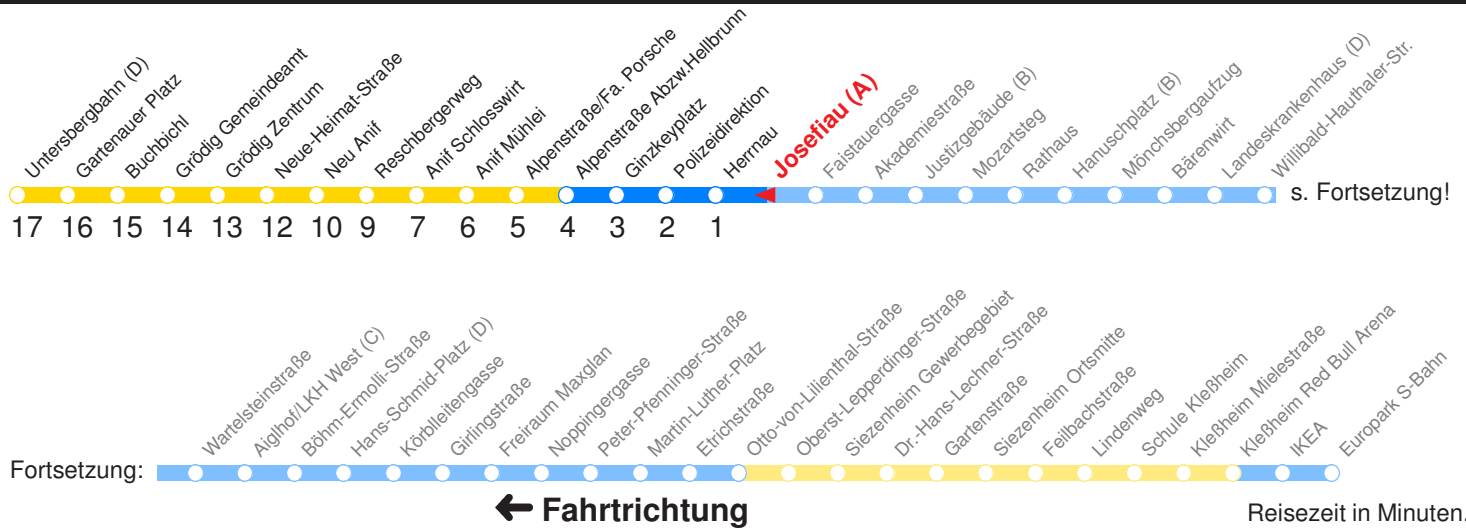

Montag - Freitag	Samstag	Sonn- und Feiertag
Std.	Minuten	Minuten	Minuten
6	03 35		
7	05 20 40s		
8			
9			
10			
11			
12	50		
13	20 50		
14	20		
15			
16	50		
17	20 50		
18	20		

S : Fährt nur an Schultagen