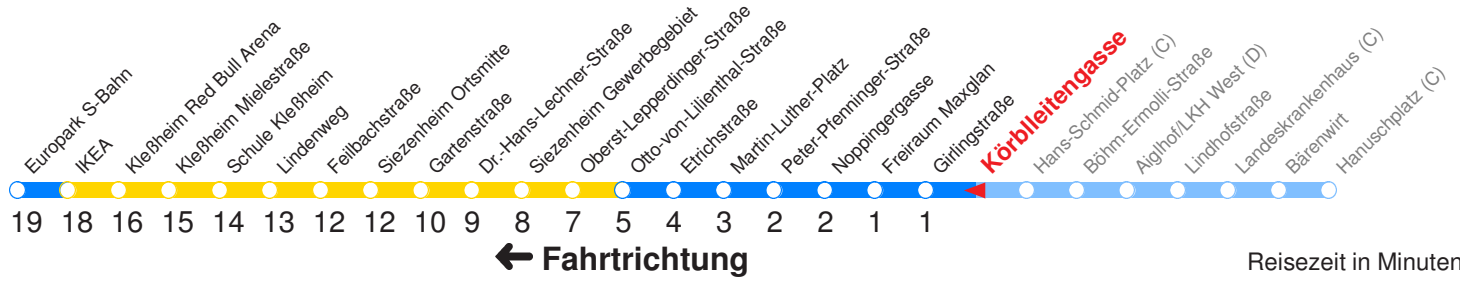

Montag - Freitag	Samstag	Sonn- und Feiertag
Std.	Minuten	Minuten	Minuten
5	42	40s	
6	02 22 42 57	10s 40	10s 40s
7	12 27 42 57	00s 20s 40	10s 40s
8	12 27 42 57	00s 20s 40 57	10s 40
9	12 27 42 57	12 27 42 57	10s 40s
10	12 27 42 57	12 27 42 57	00s 20s 40
11	12 27 42 57	12 27 42 57	00s 20s 40s
12	12 27 42 57	12 27 42 57	00s 20s 40
13	12 27 42 57	12 27 42 57	00s 20s 40s
14	12 27 42 57	12 27 42 57	00s 20s 40
15	12 27 42 57	12 27 42 57	00s 20s 40s
16	12 27 42 57	12 27 42 57	00s 20s 40
17	12 27 42 57	12 27 42	00s 20s 40s
18	12 27 42 57	00 20 40	00s 20s 40
19	12 27s 40	00s 20s 40	00s 20s 40s
20	10s 40	10s 40	10s 40s
21	10s 40	10s 40	10s 40s
22	10s 40s	10s 40s	10s 40s
23	20s	20s	10s
0	01FrS	01s	

S : Fährt bis Siezenheim Ortsmitte

Fr : Fährt nur Freitag, Montag bis Donnerstag vor Feiertag und während der Sommerfestspiele

Betreiber: Albus Salzburg Verkehrsbetrieb GmbH 5020 Salzburg Julius-Welser-Strasse 8
Diesen Plan erhalten Sie unter www.albus.at oder Verkehrs-Serviceline 0662/44 801 500

Ohne Gewähr. Für versäumte Anschlüsse wird nicht gehaftet!

Am 24.12. & 31.12. (wenn nicht Sonntag) Samstag-Fahrplan bis ca. 14:00 Uhr, anschließend Sonntag-Fahrplan. Am 31.12. Silvester-Nachtverkehr!