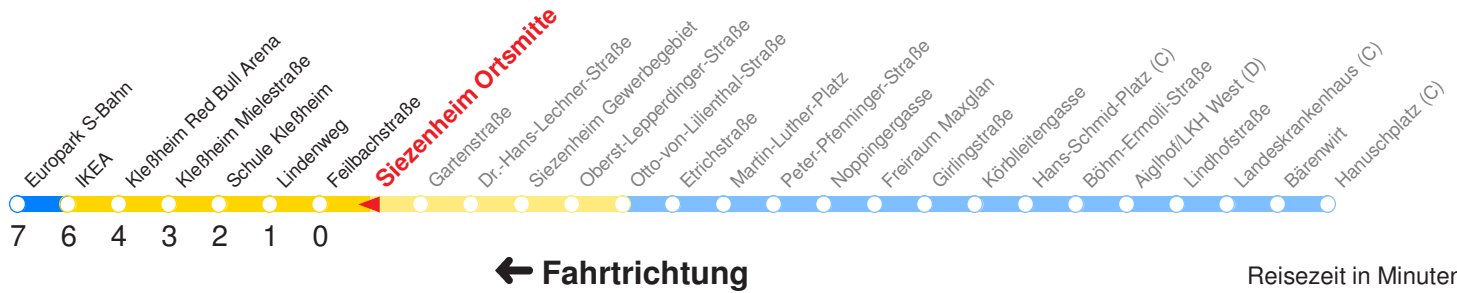

Reisezeit in Minuten.

	Montag - Freitag	Samstag	Sonn- und Feiertag
Std.	Minuten	Minuten	Minuten
5	54		
6	14 34 54	50	
7	09 24 25_s 39 54	50	
8	09 24 39 54	50	50
9	09 24 39 54	09 24 39 54	
10	09 24 39 54	09 24 39 54	50
11	09 24 39 54	09 24 39 54	
12	09 24 39 54	09 24 39 54	50
13	09 24 39 54	09 24 39 54	
14	09 24 39 54	09 24 39 54	50
15	09 24 39 54	09 24 39 54	
16	09 24 39 54	09 24 39 54	50
17	09 24 39 54	09 24 39 54	
18	09 24 39 54	10 30 50	50
19	09 24 50	50	
20	50	50	
21	50	50	

S : Fährt nur an Schultagen

Betreiber: Albus Salzburg Verkehrsbetrieb GmbH 5020 Salzburg Julius-Welser-Strasse 8
Diesen Plan erhalten Sie unter www.albus.at oder Verkehrs-Serviceline 0662/44 801 500

Ohne Gewähr. Für versäumte Anschlüsse wird nicht gehaftet!

Am 24.12. & 31.12. (wenn nicht Sonntag) Samstag-Fahrplan bis ca. 14:00 Uhr, anschließend Sonntag-Fahrplan. Am 31.12. Silvester-Nachtverkehr!