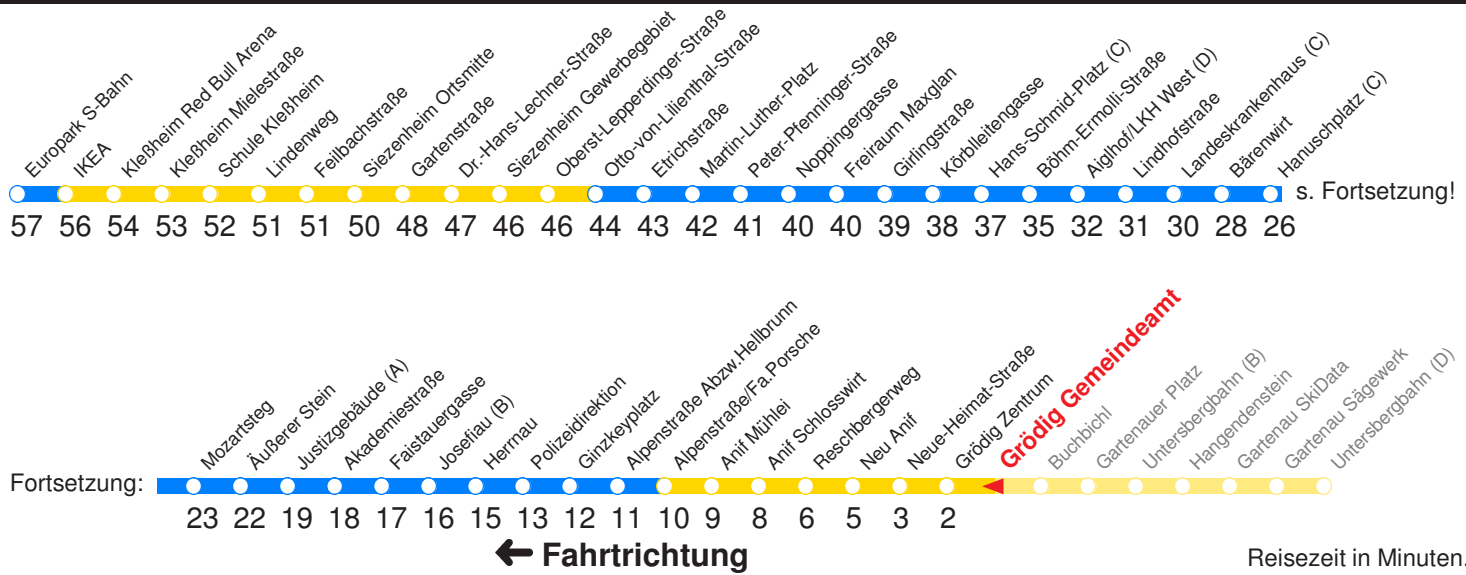

Montag - Freitag	Samstag	Sonn- und Feiertag
Std.	Minuten	Minuten	Minuten
6	33 48		
7	03 18 33 48		
8			
9			
10			
11			
12			
13	18 48		
14	18 48		
15			
16			
17	18 48		
18	18		

Betreiber: Albus Salzburg Verkehrsbetrieb GmbH 5020 Salzburg Julius-Welser-Strasse 8
Diesen Plan erhalten Sie unter www.albus.at oder Verkehrs-Serviceline 0662/44 801 500

Ohne Gewähr. Für versäumte Anschlüsse wird nicht gehaftet!

Am 24.12. & 31.12. (wenn nicht Sonntag) Samstag-Fahrplan bis ca. 14:00 Uhr, anschließend Sonntag-Fahrplan. Am 31.12. Silvester-Nachtverkehr!