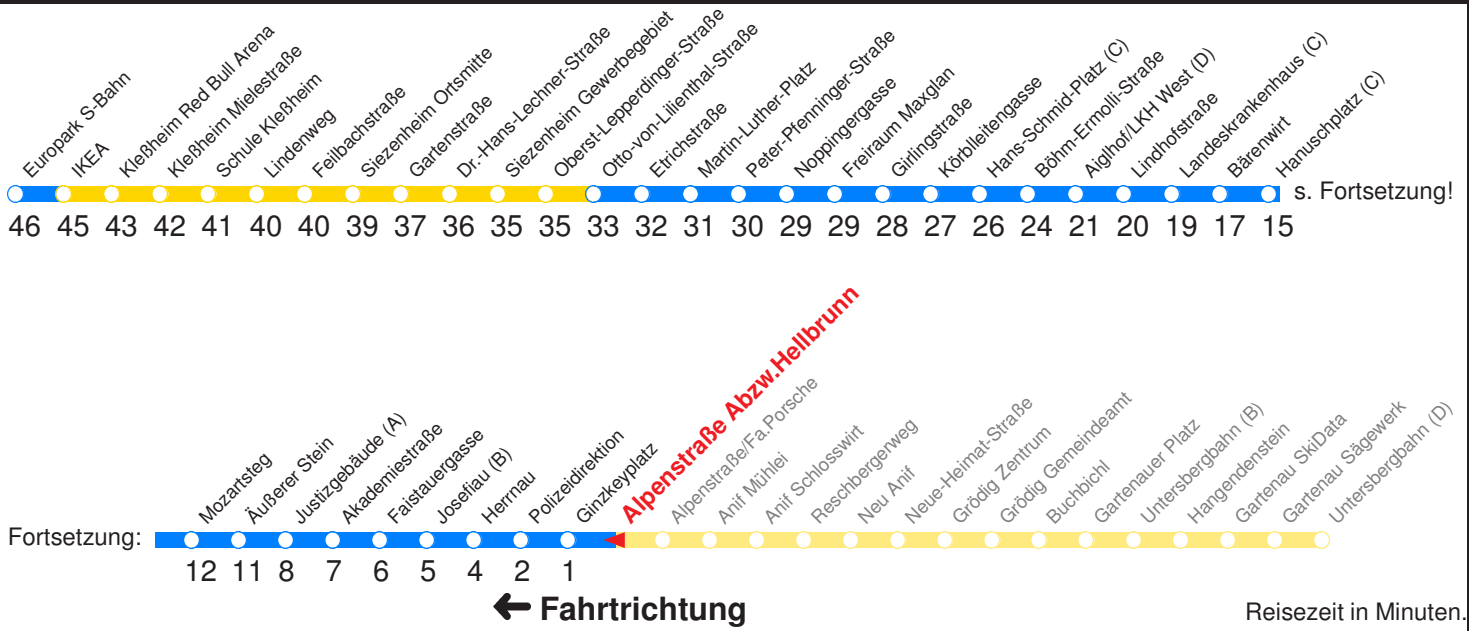

Montag - Freitag		Samstag		Sonn- und Feiertag	
Std.	Minuten		Minuten		Minuten	
6	44	59				
7	14	29	44	59		
8						
9						
10						
11						
12						
13	29	59				
14	29	59				
15						
16						
17	29	59				
18	29					

Betreiber: Albus Salzburg Verkehrsbetrieb GmbH 5020 Salzburg Julius-Welser-Strasse 8
Diesen Plan erhalten Sie unter www.albus.at oder Verkehrs-Serviceline 0662/44 801 500

Ohne Gewähr. Für versäumte Anschlüsse wird nicht gehaftet!

Am 24.12. & 31.12. (wenn nicht Sonntag) Samstag-Fahrplan bis ca. 14:00 Uhr, anschließend Sonntag-Fahrplan. Am 31.12. Silvester-Nachtverkehr!