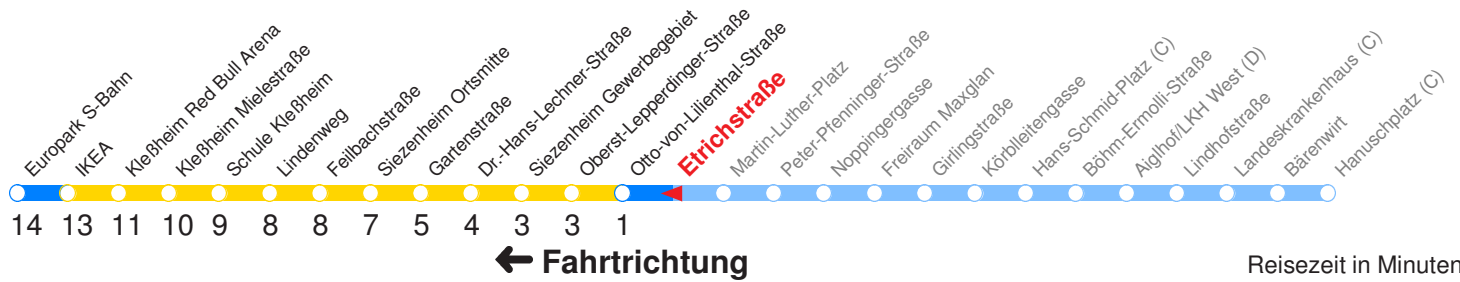

Montag - Freitag	Samstag	Sonn- und Feiertag
Std.	Minuten	Minuten	Minuten
5	46	44s	
6	06 26 46	14s 44	14s 44s
7	01 16 31 46	04s 24s 44	14s 44s
8	01 16 31 46	04s 24s 44	14s 44
9	01 16 31 46	01 16 31 46	14s 44s
10	01 16 31 46	01 16 31 46	04s 24s 44
11	01 16 31 46	01 16 31 46	04s 24s 44s
12	01 16 31 46	01 16 31 46	04s 24s 44
13	01 16 31 46	01 16 31 46	04s 24s 44s
14	01 16 31 46	01 16 31 46	04s 24s 44
15	01 16 31 46	01 16 31 46	04s 24s 44s
16	01 16 31 46	01 16 31 46	04s 24s 44
17	01 16 31 46	01 16 31 46	04s 24s 44s
18	01 16 31 46	04 24 44	04s 24s 44
19	01 16 31s 44	04s 24s 44	04s 24s 44s
20	14s 44	14s 44	14s 44s
21	14s 44	14s 44	14s 44s
22	14s 44s	14s 44s	14s 44s
23	24s	24s	14s
0	05FrS	05s	

S : Fährt bis Siezenheim Ortsmitte

Fr : Fährt nur Freitag, Montag bis Donnerstag vor Feiertag und während der Sommerfestspiele

Betreiber: Albus Salzburg Verkehrsbetrieb GmbH 5020 Salzburg Julius-Welser-Strasse 8
Diesen Plan erhalten Sie unter www.albus.at oder Verkehrs-Serviceline 0662/44 801 500

Ohne Gewähr. Für versäumte Anschlüsse wird nicht gehaftet!

Am 24.12. & 31.12. (wenn nicht Sonntag) Samstag-Fahrplan bis ca. 14:00 Uhr, anschließend Sonntag-Fahrplan. Am 31.12. Silvester-Nachtverkehr!