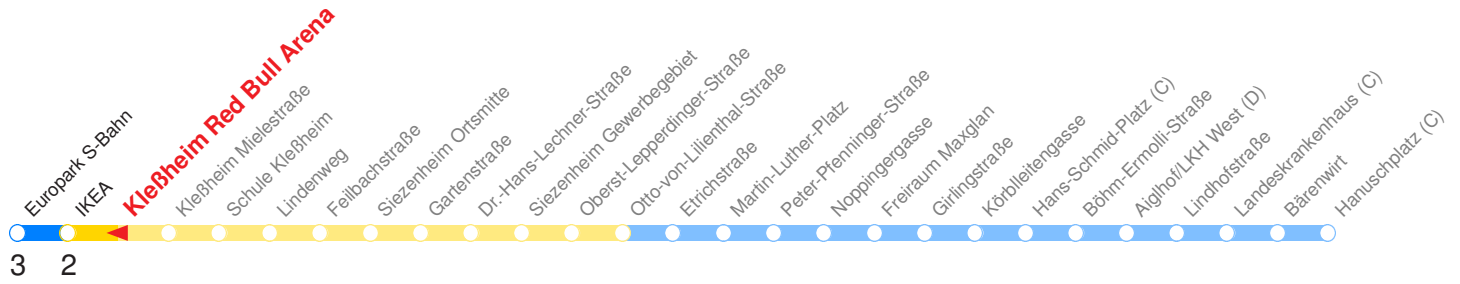

← Fahrtrichtung

Reisezeit in Minuten.

	Montag - Freitag	Samstag	Sonn- und Feiertag
Std.	Minuten	Minuten	Minuten
5	58		
6	18 38 58	54	
7	13 28 29_s 43 58	54	
8	13 28 43 58	54	54
9	13 28 43 58	13 28 43 58	
10	13 28 43 58	13 28 43 58	54
11	13 28 43 58	13 28 43 58	
12	13 28 43 58	13 28 43 58	54
13	13 28 43 58	13 28 43 58	
14	13 28 43 58	13 28 43 58	54
15	13 28 43 58	13 28 43 58	
16	13 28 43 58	13 28 43 58	54
17	13 28 43 58	13 28 43 58	
18	13 28 43 58	14 34 54	54
19	13 28 54	54	
20	54	54	
21	54	54	

S : Fährt nur an Schultagen

Betreiber: Albus Salzburg Verkehrsbetrieb GmbH 5020 Salzburg Julius-Welser-Strasse 8
Diesen Plan erhalten Sie unter www.albus.at oder Verkehrs-Serviceline 0662/44 801 500

Ohne Gewähr. Für versäumte Anschlüsse wird nicht gehaftet!

Am 24.12. & 31.12. (wenn nicht Sonntag) Samstag-Fahrplan bis ca. 14:00 Uhr, anschließend Sonntag-Fahrplan. Am 31.12. Silvester-Nachtverkehr!