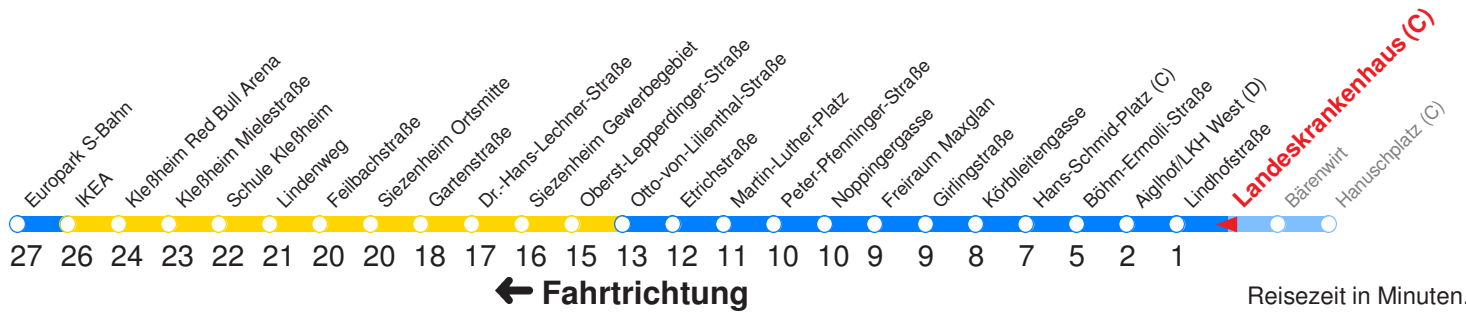

Montag - Freitag		Samstag			Sonn- und Feiertag		
Std.	Minuten		Minuten			Minuten		
5	34	54	34s					
6	14	34	49	04s	34	54s	04s	34s
7	04	19	34	49	14s	34	54s	04s 34s
8	04	19	34	49	14s	34	49	04s 34
9	04	19	34	49	04	19	34	49 04s 34s 54s
10	04	19	34	49	04	19	34	49 14s 34 54s
11	04	19	34	49	04	19	34	49 14s 34s 54s
12	04	19	34	49	04	19	34	49 14s 34 54s
13	04	19	34	49	04	19	34	49 14s 34s 54s
14	04	19	34	49	04	19	34	49 14s 34 54s
15	04	19	34	49	04	19	34	49 14s 34s 54s
16	04	19	34	49	04	19	34	49 14s 34 54s
17	04	19	34	49	04	19	34	54 14s 34s 54s
18	04	19	34	49	14	34	54s	14s 34 54s
19	04	19s	34		14s	34		14s 34s
20	04s	34			04s	34		04s 34s
21	04s	34			04s	34		04s 34s
22	04s	34s			04s	34s		04s 34s
23	14s	55FrS			14s	55s		04s

S : Fährt bis Siezenheim Ortsmitte

Fr : Fährt nur Freitag, Montag bis Donnerstag vor Feiertag und während der Sommerfestspiele

Betreiber: Albus Salzburg Verkehrsbetrieb GmbH 5020 Salzburg Julius-Welser-Strasse 8
Diesen Plan erhalten Sie unter www.albus.at oder Verkehrs-Serviceline 0662/44 801 500

Ohne Gewähr. Für versäumte Anschlüsse wird nicht gehaftet!

Am 24.12. & 31.12. (wenn nicht Sonntag) Samstag-Fahrplan bis ca. 14:00 Uhr, anschließend Sonntag-Fahrplan. Am 31.12. Silvester-Nachtverkehr!