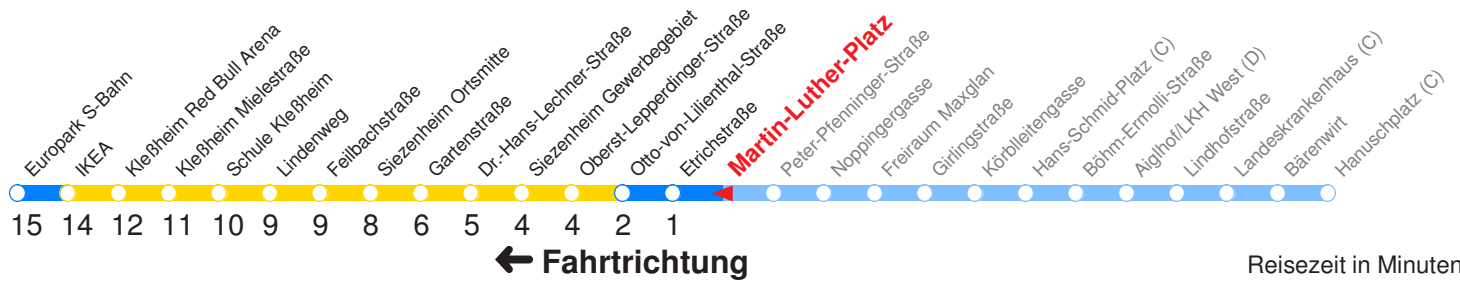

Montag - Freitag	Samstag	Sonn- und Feiertag
Std.	Minuten	Minuten	Minuten
5	45	43s	
6	05 25 45	13s 43	13s 43s
7	00 15 30 45	03s 23s 43	13s 43s
8	00 15 30 45	03s 23s 43	13s 43
9	00 15 30 45	00 15 30 45	13s 43s
10	00 15 30 45	00 15 30 45	03s 23s 43
11	00 15 30 45	00 15 30 45	03s 23s 43s
12	00 15 30 45	00 15 30 45	03s 23s 43
13	00 15 30 45	00 15 30 45	03s 23s 43s
14	00 15 30 45	00 15 30 45	03s 23s 43
15	00 15 30 45	00 15 30 45	03s 23s 43s
16	00 15 30 45	00 15 30 45	03s 23s 43
17	00 15 30 45	00 15 30 45	03s 23s 43s
18	00 15 30 45	03 23 43	03s 23s 43
19	00 15 30s 43	03s 23s 43	03s 23s 43s
20	13s 43	13s 43	13s 43s
21	13s 43	13s 43	13s 43s
22	13s 43s	13s 43s	13s 43s
23	23s	23s	13s
0	04FrS	04s	

S : Fährt bis Siezenheim Ortsmitte

Fr : Fährt nur Freitag, Montag bis Donnerstag vor Feiertag und während der Sommerfestspiele

Betreiber: Albus Salzburg Verkehrsbetrieb GmbH 5020 Salzburg Julius-Welser-Strasse 8
Diesen Plan erhalten Sie unter www.albus.at oder Verkehrs-Serviceline 0662/44 801 500

Ohne Gewähr. Für versäumte Anschlüsse wird nicht gehaftet!

Am 24.12. & 31.12. (wenn nicht Sonntag) Samstag-Fahrplan bis ca. 14:00 Uhr, anschließend Sonntag-Fahrplan. Am 31.12. Silvester-Nachtverkehr!