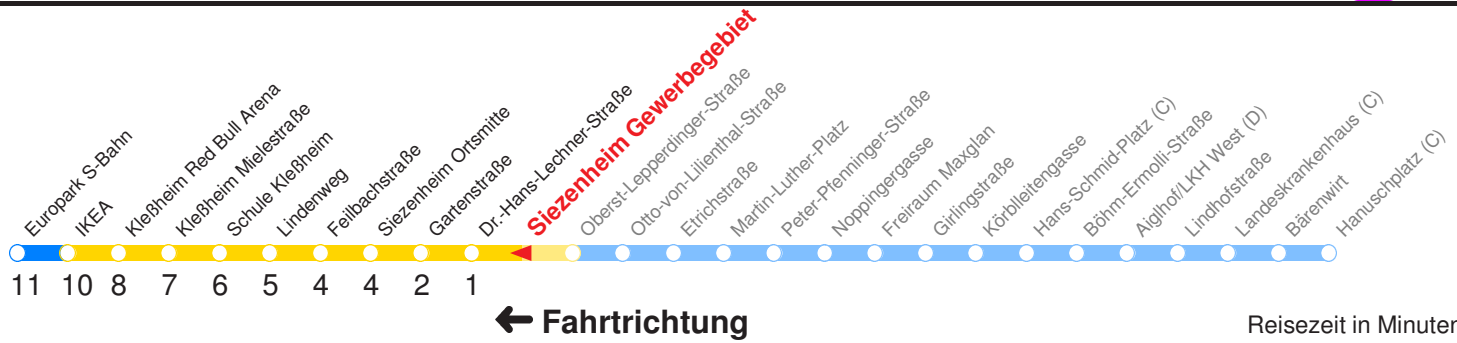

Montag - Freitag	Samstag	Sonn- und Feiertag
Std.	Minuten	Minuten	Minuten
5	50	47s	
6	10 30 50	17s 47	17s 47s
7	05 20 35 50	07s 27s 47	17s 47s
8	05 20 35 50	07s 27s 47	17s 47
9	05 20 35 50	05 20 35 50	17s 47s
10	05 20 35 50	05 20 35 50	07s 27s 47
11	05 20 35 50	05 20 35 50	07s 27s 47s
12	05 20 35 50	05 20 35 50	07s 27s 47
13	05 20 35 50	05 20 35 50	07s 27s 47s
14	05 20 35 50	05 20 35 50	07s 27s 47
15	05 20 35 50	05 20 35 50	07s 27s 47s
16	05 20 35 50	05 20 35 50	07s 27s 47
17	05 20 35 50	05 20 35 50	07s 27s 47s
18	05 20 35 50	07 27 47	07s 27s 47
19	05 20 35s 47	07s 27s 47	07s 27s 47s
20	17s 47	17s 47	17s 47s
21	17s 47	17s 47	17s 47s
22	17s 47s	17s 47s	17s 47s
23	27s	27s	17s
0	08FrS	08s	

S : Fährt bis Siezenheim Ortsmitte

Fr : Fährt nur Freitag, Montag bis Donnerstag vor Feiertag und während der Sommerfestspiele

Betreiber: Albus Salzburg Verkehrsbetrieb GmbH 5020 Salzburg Julius-Welser-Strasse 8
Diesen Plan erhalten Sie unter www.albus.at oder Verkehrs-Serviceline 0662/44 801 500

Ohne Gewähr. Für versäumte Anschlüsse wird nicht gehaftet!

Am 24.12. & 31.12. (wenn nicht Sonntag) Samstag-Fahrplan bis ca. 14:00 Uhr, anschließend Sonntag-Fahrplan. Am 31.12. Silvester-Nachtverkehr!