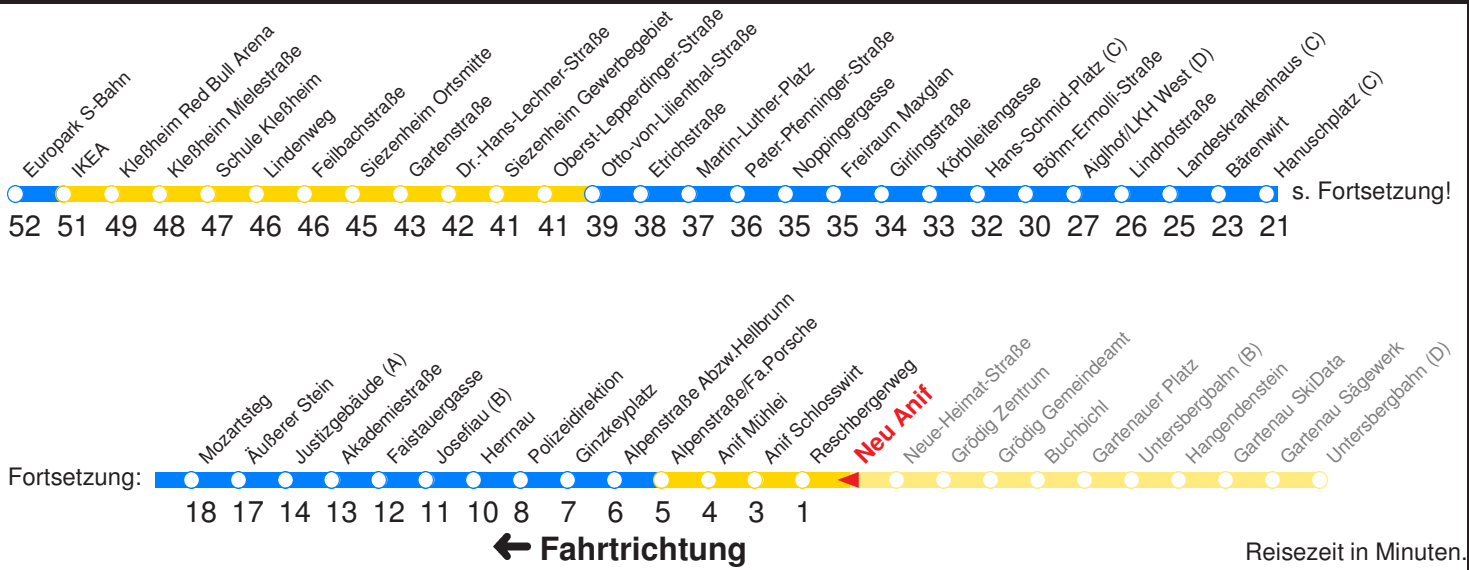

Montag - Freitag		Samstag		Sonn- und Feiertag	
Std.	Minuten		Minuten		Minuten	
6	38	53				
7	08	23	38	53		
8						
9						
10						
11						
12						
13	23	53				
14	23	53				
15						
16						
17	23	53				
18	23					

Betreiber: Albus Salzburg Verkehrsbetrieb GmbH 5020 Salzburg Julius-Welser-Strasse 8
Diesen Plan erhalten Sie unter www.albus.at oder Verkehrs-Serviceline 0662/44 801 500

Ohne Gewähr. Für versäumte Anschlüsse wird nicht gehaftet!

Am 24.12. & 31.12. (wenn nicht Sonntag) Samstag-Fahrplan bis ca. 14:00 Uhr, anschließend Sonntag-Fahrplan. Am 31.12. Silvester-Nachtverkehr!