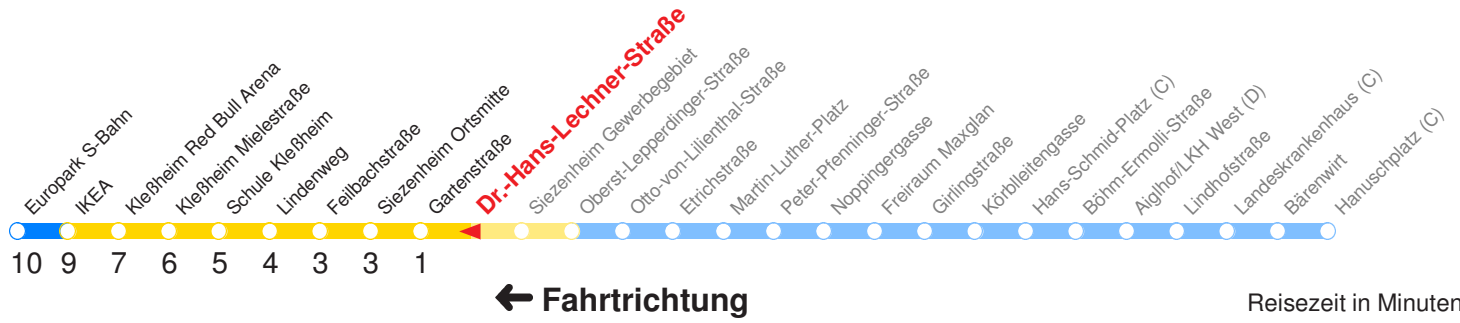

Reisezeit in Minuten.

	Montag - Freitag	Samstag	Sonn- und Feiertag
Std.	Minuten	Minuten	Minuten
5	51	48s	
6	11 31 51	18s 48	18s 48s
7	06 21 36 51	08s 28s 48	18s 48s
8	06 21 36 51	08s 28s 48	18s 48
9	06 21 36 51	06 21 36 51	18s 48s
10	06 21 36 51	06 21 36 51	08s 28s 48
11	06 21 36 51	06 21 36 51	08s 28s 48s
12	06 21 36 51	06 21 36 51	08s 28s 48
13	06 21 36 51	06 21 36 51	08s 28s 48s
14	06 21 36 51	06 21 36 51	08s 28s 48
15	06 21 36 51	06 21 36 51	08s 28s 48s
16	06 21 36 51	06 21 36 51	08s 28s 48
17	06 21 36 51	06 21 36 51	08s 28s 48s
18	06 21 36 51	08 28 48	08s 28s 48
19	06 21 36s 48	08s 28s 48	08s 28s 48s
20	18s 48	18s 48	18s 48s
21	18s 48	18s 48	18s 48s
22	18s 48s	18s 48s	18s 48s
23	28s	28s	18s
0	09FrS	09s	

S : Fährt bis Siezenheim Ortsmitte

Fr : Fährt nur Freitag, Montag bis Donnerstag vor Feiertag und während der Sommerfestspiele

Betreiber: Albus Salzburg Verkehrsbetrieb GmbH 5020 Salzburg Julius-Welser-Strasse 8
Diesen Plan erhalten Sie unter www.albus.at oder Verkehrs-Serviceline 0662/44 801 500

Ohne Gewähr. Für versäumte Anschlüsse wird nicht gehaftet!

Am 24.12. & 31.12. (wenn nicht Sonntag) Samstag-Fahrplan bis ca. 14:00 Uhr, anschließend Sonntag-Fahrplan. Am 31.12. Silvester-Nachtverkehr!