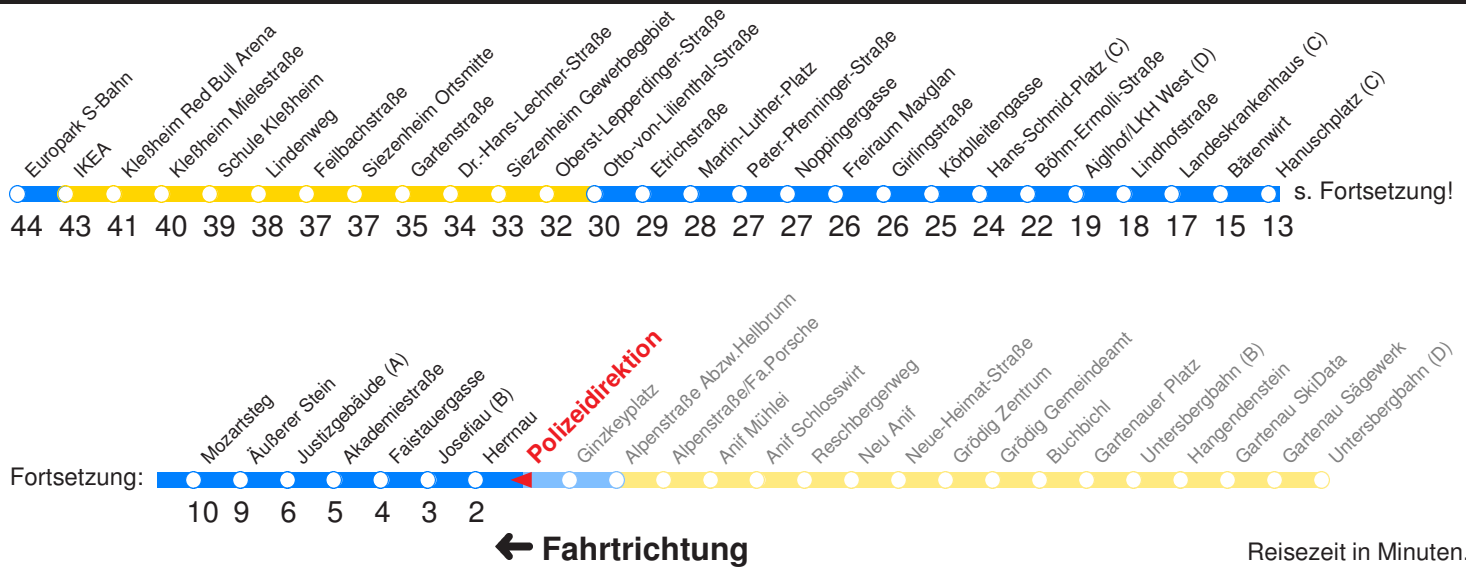

Montag - Freitag	Samstag	Sonn- und Feiertag
Std.	Minuten	Minuten	Minuten
6	47		
7	02 17 32 47		
8	02		
9			
10			
11			
12			
13	32		
14	02 32		
15	02		
16			
17	32		
18	02 32		

Betreiber: Albus Salzburg Verkehrsbetrieb GmbH 5020 Salzburg Julius-Welser-Strasse 8
Diesen Plan erhalten Sie unter www.albus.at oder Verkehrs-Serviceline 0662/44 801 500

Ohne Gewähr. Für versäumte Anschlüsse wird nicht gehaftet!

Am 24.12. & 31.12. (wenn nicht Sonntag) Samstag-Fahrplan bis ca. 14:00 Uhr, anschließend Sonntag-Fahrplan. Am 31.12. Silvester-Nachtverkehr!