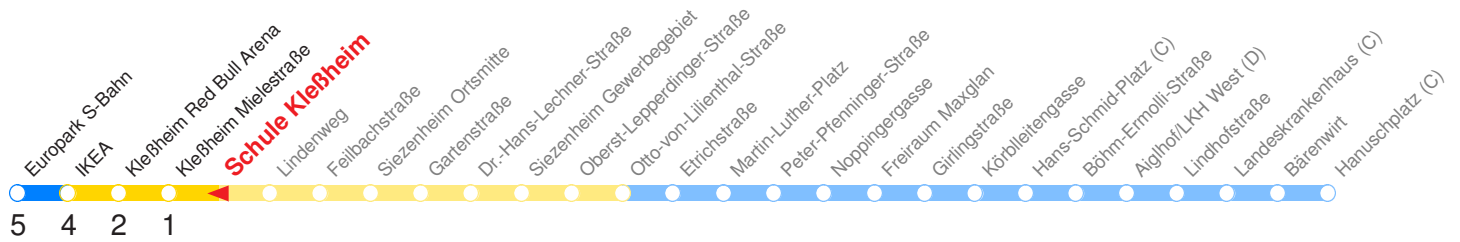

← Fahrtrichtung

Reisezeit in Minuten.

	Montag - Freitag					Samstag				Sonn- und Feiertag
Std.	Minuten					Minuten				Minuten
5	56									
6	16	36	56			52				
7	11	26	27_s	41	56	52				
8	11	26	41	56		52				52
9	11	26	41	56		11	26	41	56	
10	11	26	41	56		11	26	41	56	52
11	11	26	41	56		11	26	41	56	
12	11	26	41	56		11	26	41	56	52
13	11	26	41	56		11	26	41	56	
14	11	26	41	56		11	26	41	56	52
15	11	26	41	56		11	26	41	56	
16	11	26	41	56		11	26	41	56	52
17	11	26	41	56		11	26	41	56	
18	11	26	41	56		12	32	52		52
19	11	26	52			52				
20	52					52				
21	52					52				

S : Fährt nur an Schultagen

Betreiber: Albus Salzburg Verkehrsbetrieb GmbH 5020 Salzburg Julius-Welser-Strasse 8
Diesen Plan erhalten Sie unter www.albus.at oder Verkehrs-Serviceline 0662/44 801 500

Ohne Gewähr. Für versäumte Anschlüsse wird nicht gehaftet!

Am 24.12. & 31.12. (wenn nicht Sonntag) Samstag-Fahrplan bis ca. 14:00 Uhr, anschließend Sonntag-Fahrplan. Am 31.12. Silvester-Nachtverkehr!