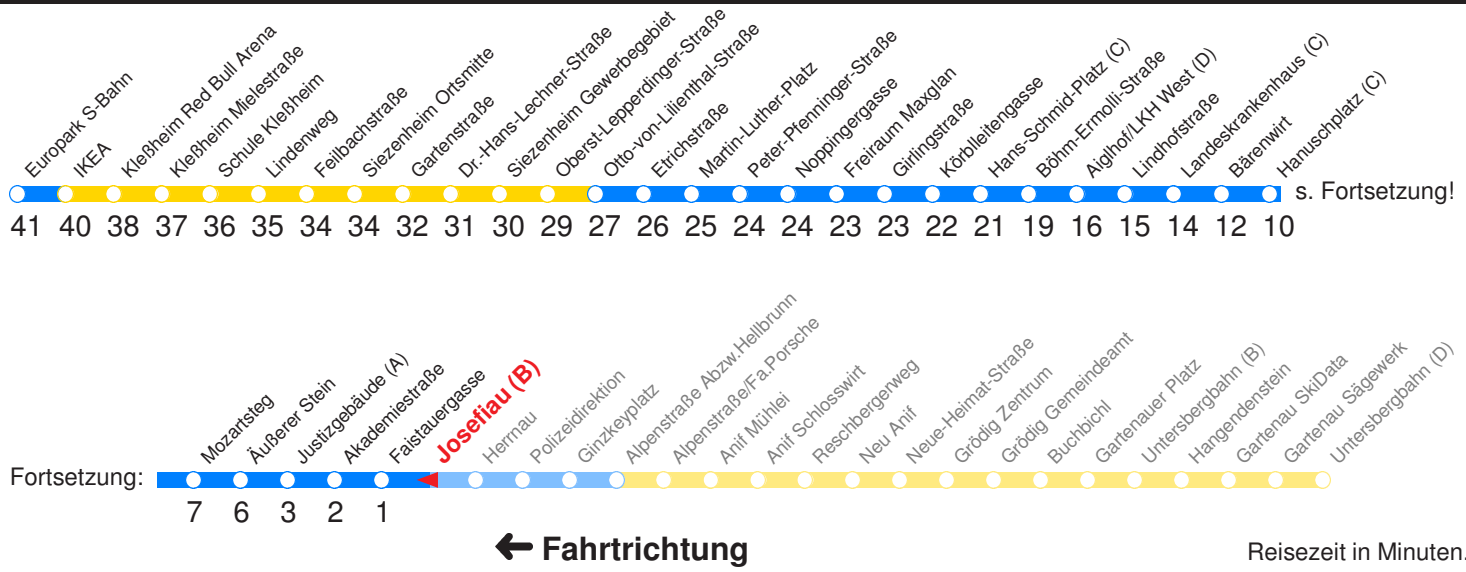

Montag - Freitag	Samstag	Sonn- und Feiertag
Std.	Minuten	Minuten	Minuten
6	50		
7	05 20 35 50		
8	05		
9			
10			
11			
12			
13	35		
14	05 35		
15	05		
16			
17	35		
18	05 35		

Betreiber: Albus Salzburg Verkehrsbetrieb GmbH 5020 Salzburg Julius-Welser-Strasse 8
Diesen Plan erhalten Sie unter www.albus.at oder Verkehrs-Serviceline 0662/44 801 500

Ohne Gewähr. Für versäumte Anschlüsse wird nicht gehaftet!

Am 24.12. & 31.12. (wenn nicht Sonntag) Samstag-Fahrplan bis ca. 14:00 Uhr, anschließend Sonntag-Fahrplan. Am 31.12. Silvester-Nachtverkehr!