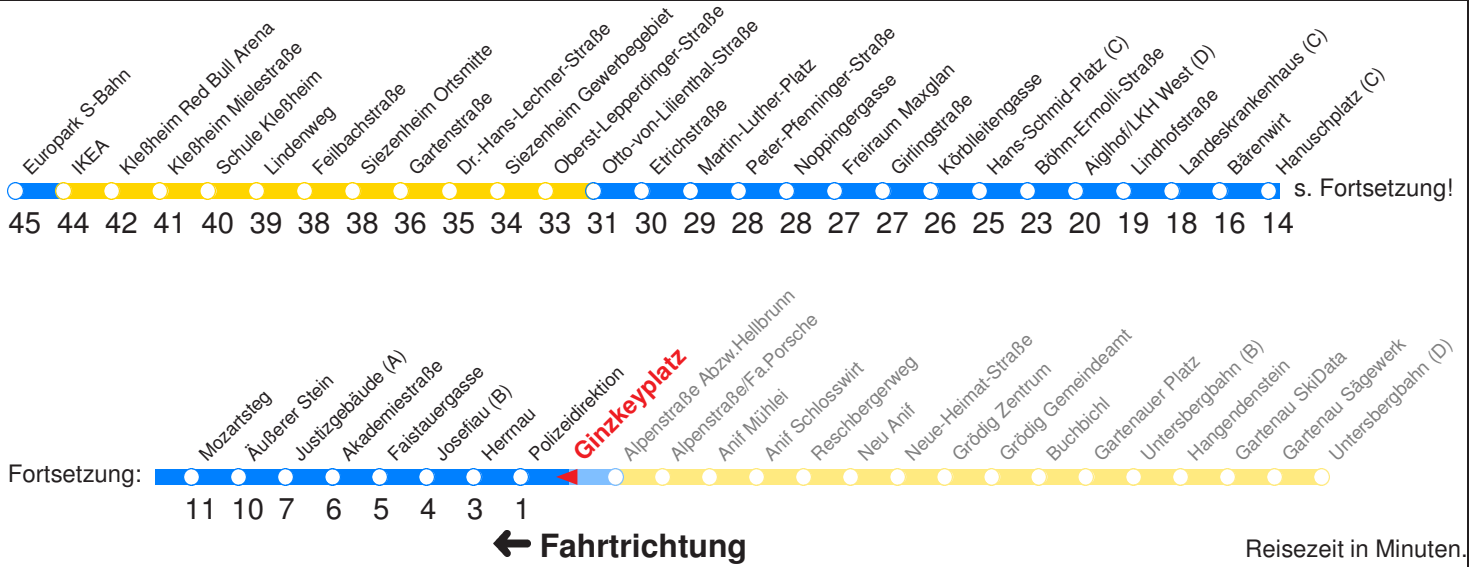

Montag - Freitag	Samstag	Sonn- und Feiertag
Std.	Minuten	Minuten	Minuten
6	46		
7	01 16 31 46		
8	01		
9			
10			
11			
12			
13	31		
14	01 31		
15	01		
16			
17	31		
18	01 31		

Betreiber: Albus Salzburg Verkehrsbetrieb GmbH 5020 Salzburg Julius-Welser-Strasse 8
Diesen Plan erhalten Sie unter www.albus.at oder Verkehrs-Serviceline 0662/44 801 500

Ohne Gewähr. Für versäumte Anschlüsse wird nicht gehaftet!

Am 24.12. & 31.12. (wenn nicht Sonntag) Samstag-Fahrplan bis ca. 14:00 Uhr, anschließend Sonntag-Fahrplan. Am 31.12. Silvester-Nachtverkehr!