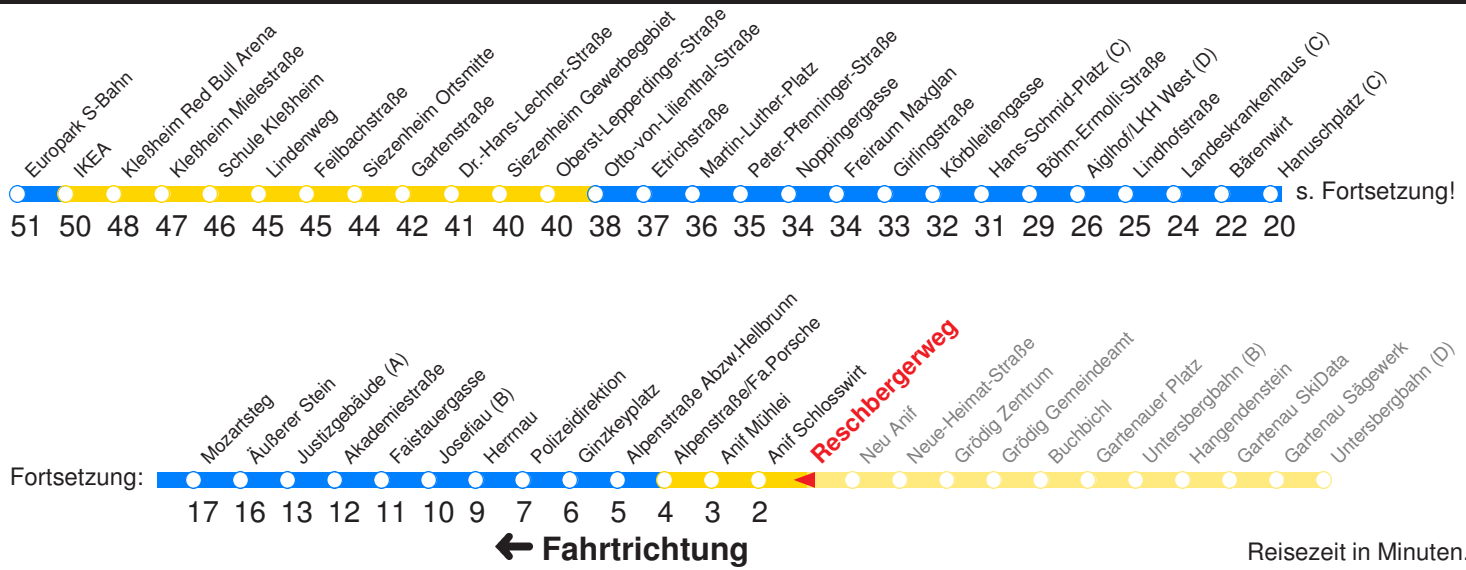

Montag - Freitag					Samstag					Sonn- und Feiertag				
Std.	Minuten					Minuten					Minuten				
6	39	54													
7	09	24	39	54											
8															
9															
10															
11															
12															
13	24	54													
14	24	54													
15															
16															
17	24	54													
18	24														

Betreiber: Albus Salzburg Verkehrsbetrieb GmbH 5020 Salzburg Julius-Welser-Strasse 8
Diesen Plan erhalten Sie unter www.albus.at oder Verkehrs-Serviceline 0662/44 801 500

Ohne Gewähr. Für versäumte Anschlüsse wird nicht gehaftet!

Am 24.12. & 31.12. (wenn nicht Sonntag) Samstag-Fahrplan bis ca. 14:00 Uhr, anschließend Sonntag-Fahrplan. Am 31.12. Silvester-Nachtverkehr!