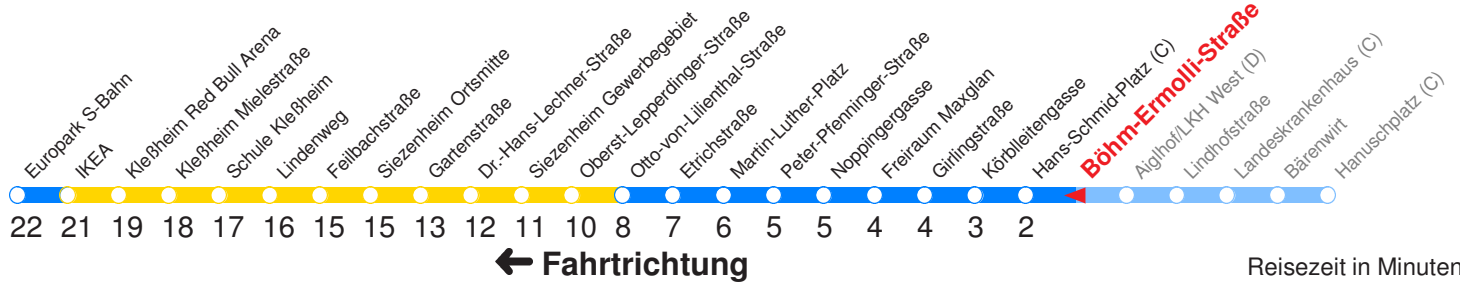

Reisezeit in Minuten.

	Montag - Freitag				Samstag				Sonn- und Feiertag		
Std.	Minuten				Minuten				Minuten		
5	39	59			38s						
6	19	39	54		08s	38	58s		08s	38s	
7	09	24	39	54	18s	38	58s		08s	38s	
8	09	24	39	54	18s	38	54		08s	38	
9	09	24	39	54	09	24	39	54	08s	38s	58s
10	09	24	39	54	09	24	39	54	18s	38	58s
11	09	24	39	54	09	24	39	54	18s	38s	58s
12	09	24	39	54	09	24	39	54	18s	38	58s
13	09	24	39	54	09	24	39	54	18s	38s	58s
14	09	24	39	54	09	24	39	54	18s	38	58s
15	09	24	39	54	09	24	39	54	18s	38s	58s
16	09	24	39	54	09	24	39	54	18s	38	58s
17	09	24	39	54	09	24	39	58	18s	38s	58s
18	09	24	39	54	18	38	58s		18s	38	58s
19	09	24s	38		18s	38			18s	38s	
20	08s	38			08s	38			08s	38s	
21	08s	38			08s	38			08s	38s	
22	08s	38s			08s	38s			08s	38s	
23	18s	59FrS			18s	59s			08s		

S : Fährt bis Siezenheim Ortsmitte

Fr : Fährt nur Freitag, Montag bis Donnerstag vor Feiertag und während der Sommerfestspiele

Betreiber: Albus Salzburg Verkehrsbetrieb GmbH 5020 Salzburg Julius-Welser-Strasse 8
Diesen Plan erhalten Sie unter www.albus.at oder Verkehrs-Serviceline 0662/44 801 500

Ohne Gewähr. Für versäumte Anschlüsse wird nicht gehaftet!

Am 24.12. & 31.12. (wenn nicht Sonntag) Samstag-Fahrplan bis ca. 14:00 Uhr, anschließend Sonntag-Fahrplan. Am 31.12. Silvester-Nachtverkehr!