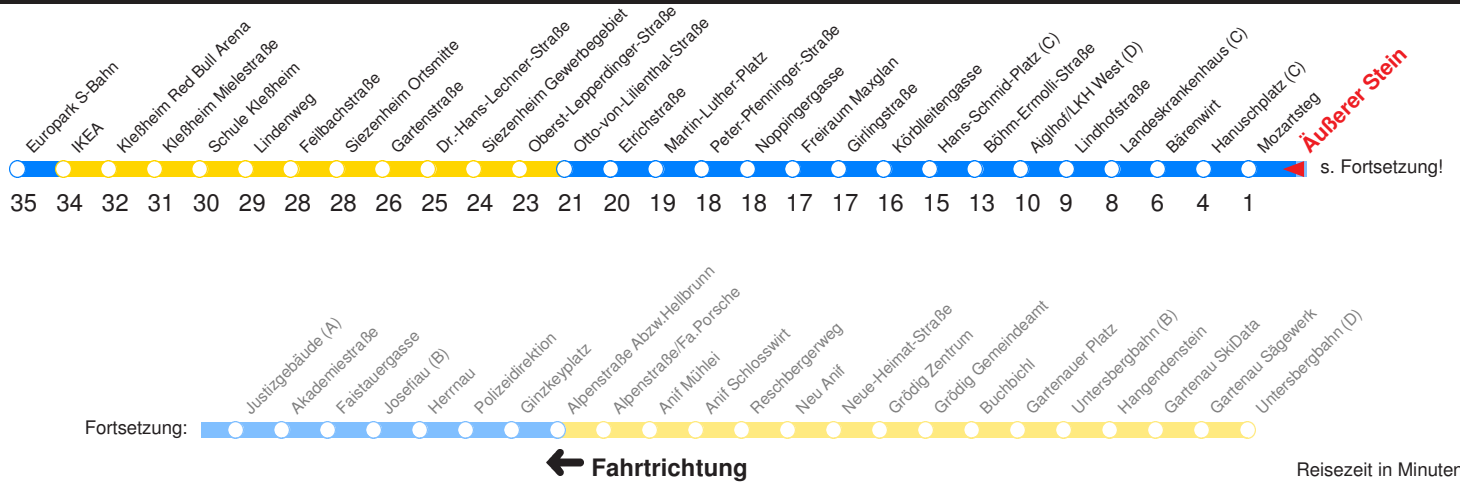

Montag - Freitag	Samstag	Sonn- und Feiertag
Std.	Minuten	Minuten	Minuten
6	56		
7	11 26 41 56		
8	11		
9			
10			
11			
12			
13	41		
14	11 41		
15	11		
16			
17	41		
18	11 41		

Betreiber: Albus Salzburg Verkehrsbetrieb GmbH 5020 Salzburg Julius-Welser-Strasse 8
Diesen Plan erhalten Sie unter www.albus.at oder Verkehrs-Serviceline 0662/44 801 500

Ohne Gewähr. Für versäumte Anschlüsse wird nicht gehaftet!

Am 24.12. & 31.12. (wenn nicht Sonntag) Samstag-Fahrplan bis ca. 14:00 Uhr, anschließend Sonntag-Fahrplan. Am 31.12. Silvester-Nachtverkehr!