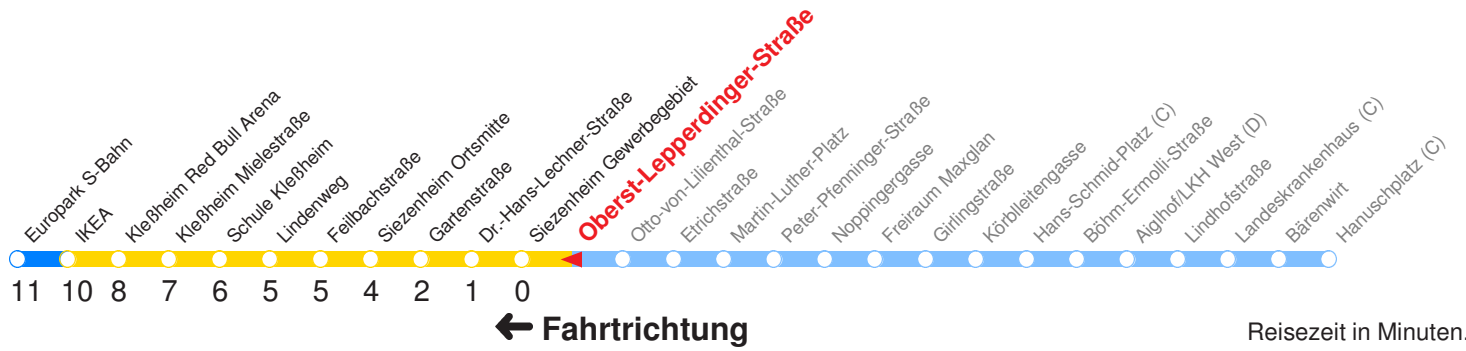

Montag - Freitag	Samstag	Sonn- und Feiertag
Std.	Minuten	Minuten	Minuten
5	49	46s	
6	09 29 49	16s 46	16s 46s
7	04 19 34 49	06s 26s 46	16s 46s
8	04 19 34 49	06s 26s 46	16s 46
9	04 19 34 49	04 19 34 49	16s 46s
10	04 19 34 49	04 19 34 49	06s 26s 46
11	04 19 34 49	04 19 34 49	06s 26s 46s
12	04 19 34 49	04 19 34 49	06s 26s 46
13	04 19 34 49	04 19 34 49	06s 26s 46s
14	04 19 34 49	04 19 34 49	06s 26s 46
15	04 19 34 49	04 19 34 49	06s 26s 46s
16	04 19 34 49	04 19 34 49	06s 26s 46
17	04 19 34 49	04 19 34 49	06s 26s 46s
18	04 19 34 49	06 26 46	06s 26s 46
19	04 19 34s 46	06s 26s 46	06s 26s 46s
20	16s 46	16s 46	16s 46s
21	16s 46	16s 46	16s 46s
22	16s 46s	16s 46s	16s 46s
23	26s	26s	16s
0	07FrS	07s	

S : Fährt bis Siezenheim Ortsmitte

Fr : Fährt nur Freitag, Montag bis Donnerstag vor Feiertag und während der Sommerfestspiele

Betreiber: Albus Salzburg Verkehrsbetrieb GmbH 5020 Salzburg Julius-Welser-Strasse 8
Diesen Plan erhalten Sie unter www.albus.at oder Verkehrs-Serviceline 0662/44 801 500

Ohne Gewähr. Für versäumte Anschlüsse wird nicht gehaftet!

Am 24.12. & 31.12. (wenn nicht Sonntag) Samstag-Fahrplan bis ca. 14:00 Uhr, anschließend Sonntag-Fahrplan. Am 31.12. Silvester-Nachtverkehr!