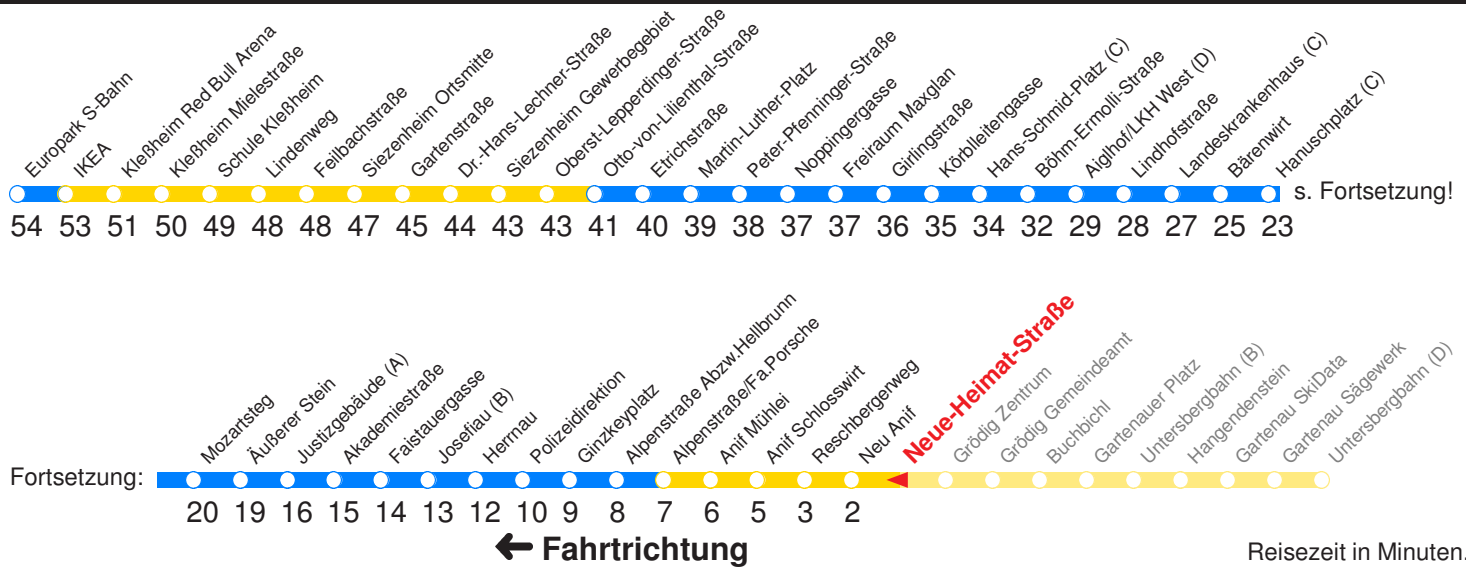

Montag - Freitag		Samstag		Sonn- und Feiertag	
Std.	Minuten		Minuten		Minuten	
6	36	51				
7	06	21	36	51		
8						
9						
10						
11						
12						
13	21	51				
14	21	51				
15						
16						
17	21	51				
18	21					

Betreiber: Albus Salzburg Verkehrsbetrieb GmbH 5020 Salzburg Julius-Welser-Strasse 8
Diesen Plan erhalten Sie unter www.albus.at oder Verkehrs-Serviceline 0662/44 801 500

Ohne Gewähr. Für versäumte Anschlüsse wird nicht gehaftet!

Am 24.12. & 31.12. (wenn nicht Sonntag) Samstag-Fahrplan bis ca. 14:00 Uhr, anschließend Sonntag-Fahrplan. Am 31.12. Silvester-Nachtverkehr!