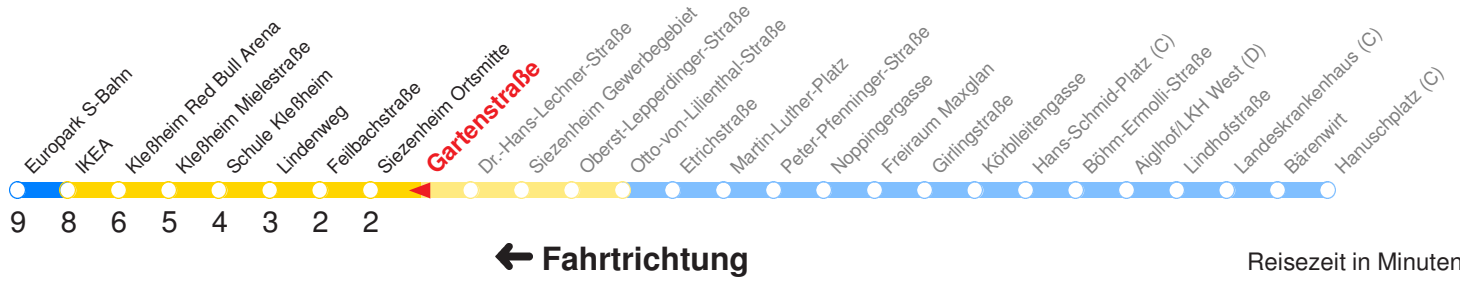

Montag - Freitag	Samstag	Sonn- und Feiertag
Std.	Minuten	Minuten	Minuten
5	52	49s	
6	12 32 52	19s 49	19s 49s
7	07 22 37 52	09s 29s 49	19s 49s
8	07 22 37 52	09s 29s 49	19s 49
9	07 22 37 52	07 22 37 52	19s 49s
10	07 22 37 52	07 22 37 52	09s 29s 49
11	07 22 37 52	07 22 37 52	09s 29s 49s
12	07 22 37 52	07 22 37 52	09s 29s 49
13	07 22 37 52	07 22 37 52	09s 29s 49s
14	07 22 37 52	07 22 37 52	09s 29s 49
15	07 22 37 52	07 22 37 52	09s 29s 49s
16	07 22 37 52	07 22 37 52	09s 29s 49
17	07 22 37 52	07 22 37 52	09s 29s 49s
18	07 22 37 52	09 29 49	09s 29s 49
19	07 22 37s 49	09s 29s 49	09s 29s 49s
20	19s 49	19s 49	19s 49s
21	19s 49	19s 49	19s 49s
22	19s 49s	19s 49s	19s 49s
23	29s	29s	19s
0	10FrS	10s	

S : Fährt bis Siezenheim Ortsmitte

Fr : Fährt nur Freitag, Montag bis Donnerstag vor Feiertag und während der Sommerfestspiele

Betreiber: Albus Salzburg Verkehrsbetrieb GmbH 5020 Salzburg Julius-Welser-Strasse 8
Diesen Plan erhalten Sie unter www.albus.at oder Verkehrs-Serviceline 0662/44 801 500

Ohne Gewähr. Für versäumte Anschlüsse wird nicht gehaftet!

Am 24.12. & 31.12. (wenn nicht Sonntag) Samstag-Fahrplan bis ca. 14:00 Uhr, anschließend Sonntag-Fahrplan. Am 31.12. Silvester-Nachtverkehr!