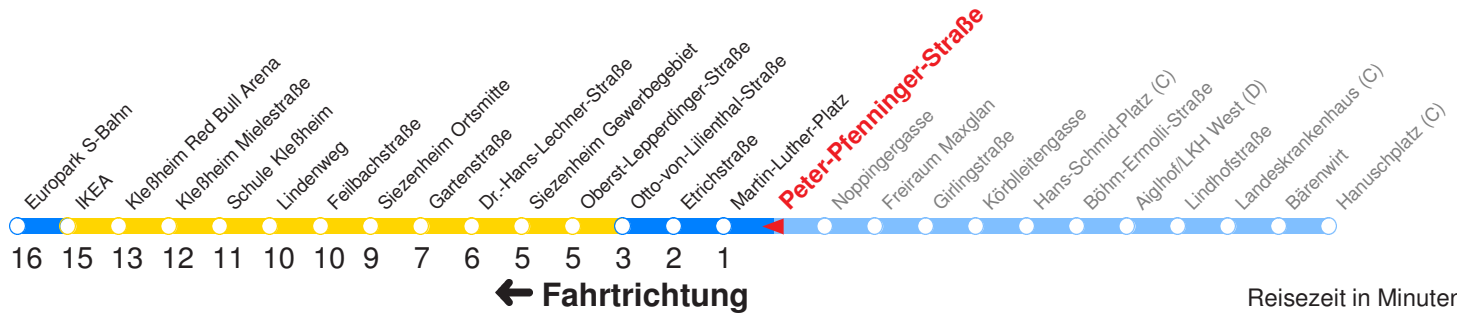

Reisezeit in Minuten.

	Montag - Freitag	Samstag	Sonn- und Feiertag
Std.	Minuten	Minuten	Minuten
5	44	42s	
6	04 24 44 59	12s 42	12s 42s
7	14 29 44 59	02s 22s 42	12s 42s
8	14 29 44 59	02s 22s 42 59	12s 42
9	14 29 44 59	14 29 44 59	12s 42s
10	14 29 44 59	14 29 44 59	02s 22s 42
11	14 29 44 59	14 29 44 59	02s 22s 42s
12	14 29 44 59	14 29 44 59	02s 22s 42
13	14 29 44 59	14 29 44 59	02s 22s 42s
14	14 29 44 59	14 29 44 59	02s 22s 42
15	14 29 44 59	14 29 44 59	02s 22s 42s
16	14 29 44 59	14 29 44 59	02s 22s 42
17	14 29 44 59	14 29 44	02s 22s 42s
18	14 29 44 59	02 22 42	02s 22s 42
19	14 29s 42	02s 22s 42	02s 22s 42s
20	12s 42	12s 42	12s 42s
21	12s 42	12s 42	12s 42s
22	12s 42s	12s 42s	12s 42s
23	22s	22s	12s
0	03FrS	03s	

S : Fährt bis Siezenheim Ortsmitte

Fr : Fährt nur Freitag, Montag bis Donnerstag vor Feiertag und während der Sommerfestspiele

Betreiber: Albus Salzburg Verkehrsbetrieb GmbH 5020 Salzburg Julius-Welser-Strasse 8
Diesen Plan erhalten Sie unter www.albus.at oder Verkehrs-Serviceline 0662/44 801 500

Ohne Gewähr. Für versäumte Anschlüsse wird nicht gehaftet!

Am 24.12. & 31.12. (wenn nicht Sonntag) Samstag-Fahrplan bis ca. 14:00 Uhr, anschließend Sonntag-Fahrplan. Am 31.12. Silvester-Nachtverkehr!