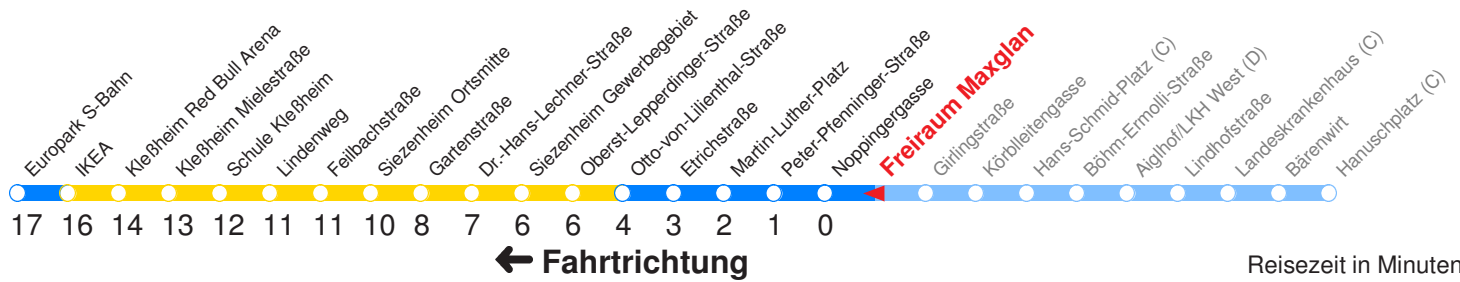

Montag - Freitag	Samstag	Sonn- und Feiertag
Std.	Minuten	Minuten	Minuten
5	43	41s	
6	03 23 43 58	11s 41	11s 41s
7	13 28 43 58	01s 21s 41	11s 41s
8	13 28 43 58	01s 21s 41 58	11s 41
9	13 28 43 58	13 28 43 58	11s 41s
10	13 28 43 58	13 28 43 58	01s 21s 41
11	13 28 43 58	13 28 43 58	01s 21s 41s
12	13 28 43 58	13 28 43 58	01s 21s 41
13	13 28 43 58	13 28 43 58	01s 21s 41s
14	13 28 43 58	13 28 43 58	01s 21s 41
15	13 28 43 58	13 28 43 58	01s 21s 41s
16	13 28 43 58	13 28 43 58	01s 21s 41
17	13 28 43 58	13 28 43	01s 21s 41s
18	13 28 43 58	01 21 41	01s 21s 41
19	13 28s 41	01s 21s 41	01s 21s 41s
20	11s 41	11s 41	11s 41s
21	11s 41	11s 41	11s 41s
22	11s 41s	11s 41s	11s 41s
23	21s	21s	11s
0	02FrS	02s	

S : Fährt bis Siezenheim Ortsmitte

Fr : Fährt nur Freitag, Montag bis Donnerstag vor Feiertag und während der Sommerfestspiele

Betreiber: Albus Salzburg Verkehrsbetrieb GmbH 5020 Salzburg Julius-Welser-Strasse 8
Diesen Plan erhalten Sie unter www.albus.at oder Verkehrs-Serviceline 0662/44 801 500

Ohne Gewähr. Für versäumte Anschlüsse wird nicht gehaftet!

Am 24.12. & 31.12. (wenn nicht Sonntag) Samstag-Fahrplan bis ca. 14:00 Uhr, anschließend Sonntag-Fahrplan. Am 31.12. Silvester-Nachtverkehr!