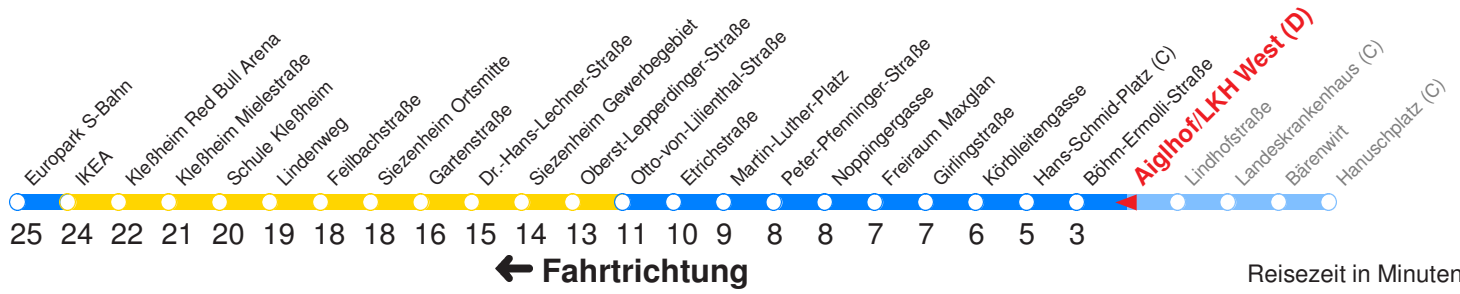

Reisezeit in Minuten.

	Montag - Freitag				Samstag				Sonn- und Feiertag		
Std.	Minuten				Minuten				Minuten		
5	36	56			36s						
6	16	36	51		06s	36	56s		06s	36s	
7	06	21	36	51	16s	36	56s		06s	36s	
8	06	21	36	51	16s	36	51		06s	36	
9	06	21	36	51	06	21	36	51	06s	36s	56s
10	06	21	36	51	06	21	36	51	16s	36	56s
11	06	21	36	51	06	21	36	51	16s	36s	56s
12	06	21	36	51	06	21	36	51	16s	36	56s
13	06	21	36	51	06	21	36	51	16s	36s	56s
14	06	21	36	51	06	21	36	51	16s	36	56s
15	06	21	36	51	06	21	36	51	16s	36s	56s
16	06	21	36	51	06	21	36	51	16s	36	56s
17	06	21	36	51	06	21	36	56	16s	36s	56s
18	06	21	36	51	16	36	56s		16s	36	56s
19	06	21s	36		16s	36			16s	36s	
20	06s	36			06s	36			06s	36s	
21	06s	36			06s	36			06s	36s	
22	06s	36s			06s	36s			06s	36s	
23	16s	57_{FrS}			16s	57s			06s		

S : Fährt bis Siezenheim Ortsmitte

Fr : Fährt nur Freitag, Montag bis Donnerstag vor Feiertag und während der Sommerfestspiele

Betreiber: Albus Salzburg Verkehrsbetrieb GmbH 5020 Salzburg Julius-Welser-Strasse 8
Diesen Plan erhalten Sie unter www.albus.at oder Verkehrs-Serviceline 0662/44 801 500

Ohne Gewähr. Für versäumte Anschlüsse wird nicht gehaftet!

Am 24.12. & 31.12. (wenn nicht Sonntag) Samstag-Fahrplan bis ca. 14:00 Uhr, anschließend Sonntag-Fahrplan. Am 31.12. Silvester-Nachtverkehr!