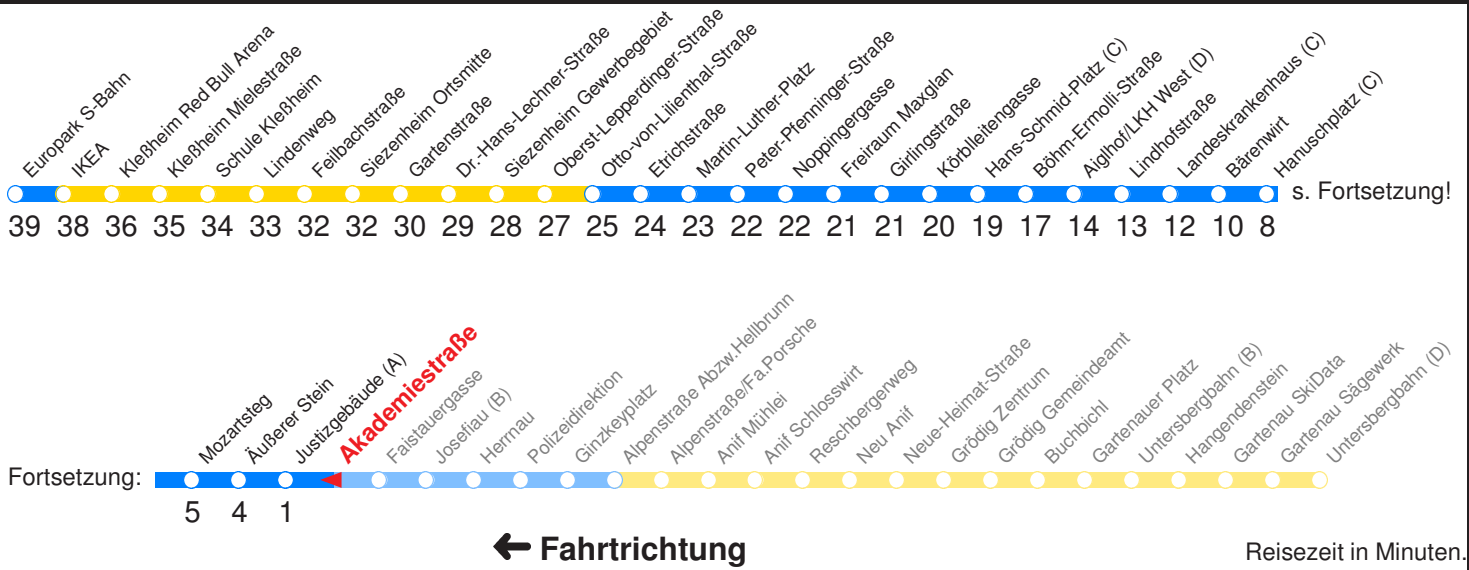

Montag - Freitag	Samstag	Sonn- und Feiertag
Std.	Minuten	Minuten	Minuten
6	52		
7	07 22 37 52		
8	07		
9			
10			
11			
12			
13	37		
14	07 37		
15	07		
16			
17	37		
18	07 37		

Betreiber: Albus Salzburg Verkehrsbetrieb GmbH 5020 Salzburg Julius-Welser-Strasse 8
Diesen Plan erhalten Sie unter www.albus.at oder Verkehrs-Serviceline 0662/44 801 500

Ohne Gewähr. Für versäumte Anschlüsse wird nicht gehaftet!

Am 24.12. & 31.12. (wenn nicht Sonntag) Samstag-Fahrplan bis ca. 14:00 Uhr, anschließend Sonntag-Fahrplan. Am 31.12. Silvester-Nachtverkehr!