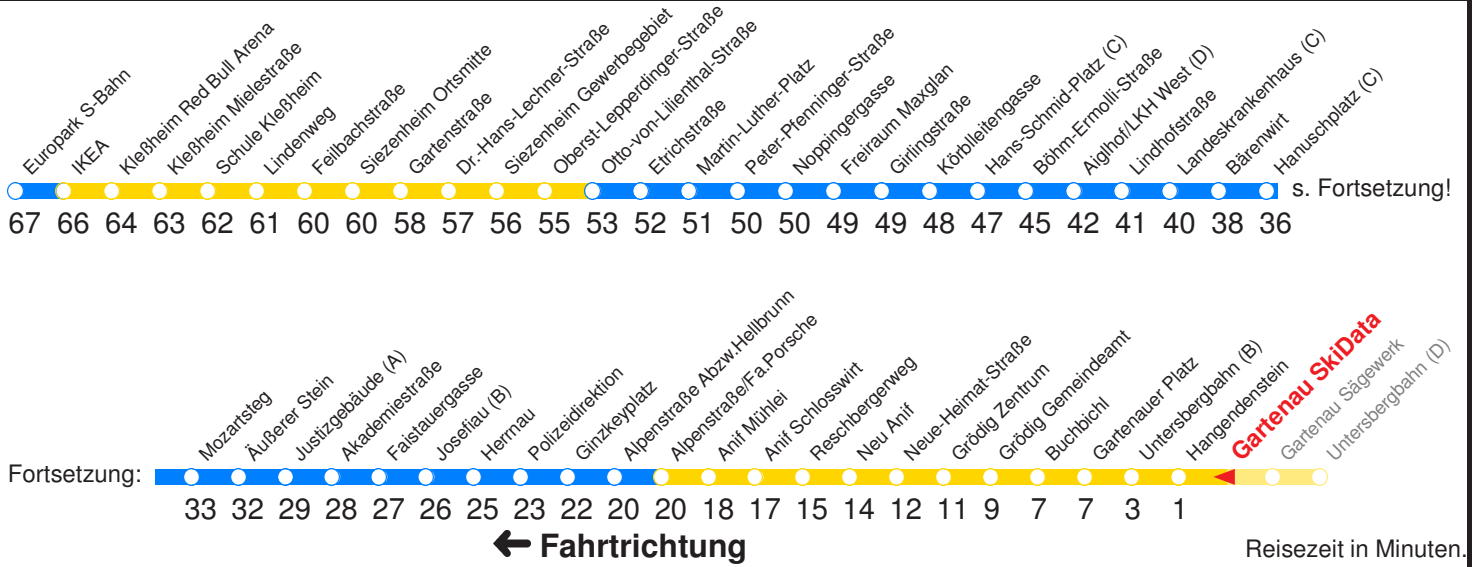

Montag - Freitag		Samstag	Sonn- und Feiertag
Std.	Minuten		Minuten	Minuten
6	24	54		
7	24	39		
8				
9				
10				
11				
12				
13	09	39		
14	09	39		
15				
16				
17	09	39		
18	09	39^A		

A : nur zum Aussteigen

Betreiber: Albus Salzburg Verkehrsbetrieb GmbH 5020 Salzburg Julius-Welser-Strasse 8
Diesen Plan erhalten Sie unter www.albus.at oder Verkehrs-Serviceline 0662/44 801 500

Ohne Gewähr. Für versäumte Anschlüsse wird nicht gehaftet!

Am 24.12. & 31.12. (wenn nicht Sonntag) Samstag-Fahrplan bis ca. 14:00 Uhr, anschließend Sonntag-Fahrplan. Am 31.12. Silvester-Nachtverkehr!