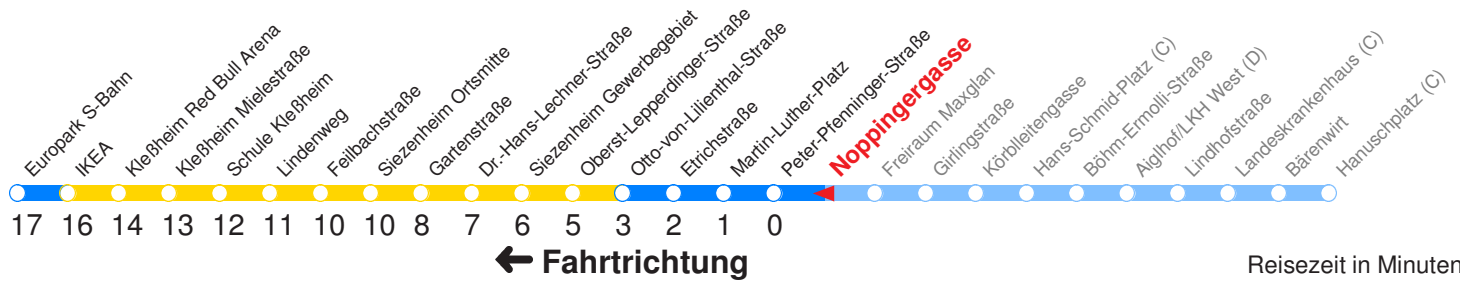

Montag - Freitag	Samstag	Sonn- und Feiertag
Std.	Minuten	Minuten	Minuten
5	44	42s	
6	04 24 44 59	12s 42	12s 42s
7	14 29 44 59	02s 22s 42	12s 42s
8	14 29 44 59	02s 22s 42 59	12s 42
9	14 29 44 59	14 29 44 59	12s 42s
10	14 29 44 59	14 29 44 59	02s 22s 42
11	14 29 44 59	14 29 44 59	02s 22s 42s
12	14 29 44 59	14 29 44 59	02s 22s 42
13	14 29 44 59	14 29 44 59	02s 22s 42s
14	14 29 44 59	14 29 44 59	02s 22s 42
15	14 29 44 59	14 29 44 59	02s 22s 42s
16	14 29 44 59	14 29 44 59	02s 22s 42
17	14 29 44 59	14 29 44	02s 22s 42s
18	14 29 44 59	02 22 42	02s 22s 42
19	14 29s 42	02s 22s 42	02s 22s 42s
20	12s 42	12s 42	12s 42s
21	12s 42	12s 42	12s 42s
22	12s 42s	12s 42s	12s 42s
23	22s	22s	12s
0	03FrS	03s	

S : Fährt bis Siezenheim Ortsmitte

Fr : Fährt nur Freitag, Montag bis Donnerstag vor Feiertag und während der Sommerfestspiele

Betreiber: Albus Salzburg Verkehrsbetrieb GmbH 5020 Salzburg Julius-Welser-Strasse 8
Diesen Plan erhalten Sie unter www.albus.at oder Verkehrs-Serviceline 0662/44 801 500

Ohne Gewähr. Für versäumte Anschlüsse wird nicht gehaftet!

Am 24.12. & 31.12. (wenn nicht Sonntag) Samstag-Fahrplan bis ca. 14:00 Uhr, anschließend Sonntag-Fahrplan. Am 31.12. Silvester-Nachtverkehr!