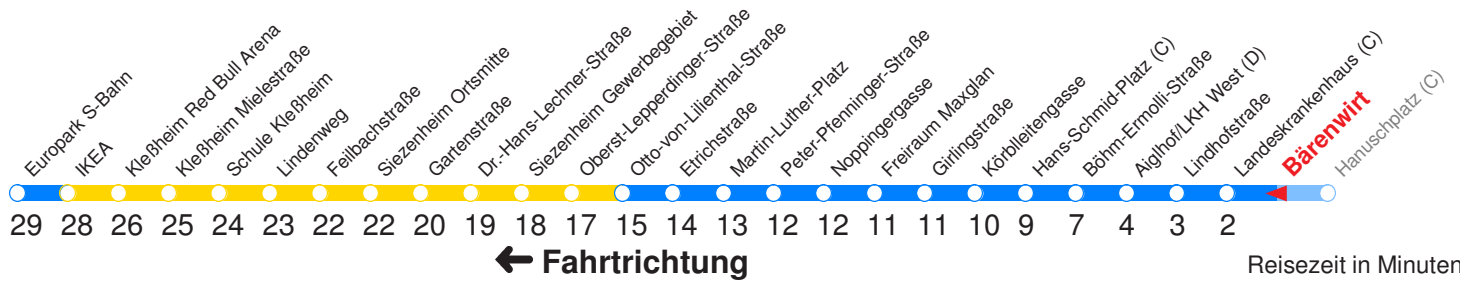

Montag - Freitag	Samstag	Sonn- und Feiertag
Std.	Minuten	Minuten	Minuten
5	32 52	32s	
6	12 32 47	02s 32 52s	02s 32s
7	02 17 32 47	12s 32 52s	02s 32s
8	02 17 32 47	12s 32 47	02s 32
9	02 17 32 47	02 17 32 47	02s 32s 52s
10	02 17 32 47	02 17 32 47	12s 32 52s
11	02 17 32 47	02 17 32 47	12s 32s 52s
12	02 17 32 47	02 17 32 47	12s 32 52s
13	02 17 32 47	02 17 32 47	12s 32s 52s
14	02 17 32 47	02 17 32 47	12s 32 52s
15	02 17 32 47	02 17 32 47	12s 32s 52s
16	02 17 32 47	02 17 32 47	12s 32 52s
17	02 17 32 47	02 17 32 52	12s 32s 52s
18	02 17 32 47	12 32 52s	12s 32 52s
19	02 17s 32	12s 32	12s 32s
20	02s 32	02s 32	02s 32s
21	02s 32	02s 32	02s 32s
22	02s 32s	02s 32s	02s 32s
23	12s 53FrS	12s 53s	02s

S : Fährt bis Siezenheim Ortsmitte

Fr : Fährt nur Freitag, Montag bis Donnerstag vor Feiertag und während der Sommerfestspiele

Betreiber: Albus Salzburg Verkehrsbetrieb GmbH 5020 Salzburg Julius-Welser-Strasse 8
Diesen Plan erhalten Sie unter www.albus.at oder Verkehrs-Serviceline 0662/44 801 500

Ohne Gewähr. Für versäumte Anschlüsse wird nicht gehaftet!

Am 24.12. & 31.12. (wenn nicht Sonntag) Samstag-Fahrplan bis ca. 14:00 Uhr, anschließend Sonntag-Fahrplan. Am 31.12. Silvester-Nachtverkehr!