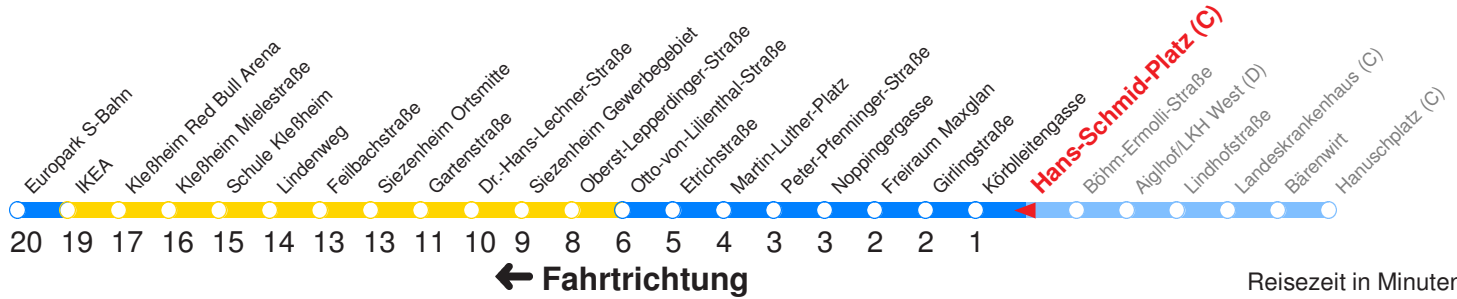

Montag - Freitag	Samstag	Sonn- und Feiertag
Std.	Minuten	Minuten	Minuten
5	41	39s	
6	01 21 41 56	09s 39 59s	09s 39s
7	11 26 41 56	19s 39 59s	09s 39s
8	11 26 41 56	19s 39 56	09s 39
9	11 26 41 56	11 26 41 56	09s 39s 59s
10	11 26 41 56	11 26 41 56	19s 39 59s
11	11 26 41 56	11 26 41 56	19s 39s 59s
12	11 26 41 56	11 26 41 56	19s 39 59s
13	11 26 41 56	11 26 41 56	19s 39s 59s
14	11 26 41 56	11 26 41 56	19s 39 59s
15	11 26 41 56	11 26 41 56	19s 39s 59s
16	11 26 41 56	11 26 41 56	19s 39 59s
17	11 26 41 56	11 26 41 59	19s 39s 59s
18	11 26 41 56	19 39 59s	19s 39 59s
19	11 26s 39	19s 39	19s 39s
20	09s 39	09s 39	09s 39s
21	09s 39	09s 39	09s 39s
22	09s 39s	09s 39s	09s 39s
23	19s	19s	09s
0	00FrS	00s	

S : Fährt bis Siezenheim Ortsmitte

Fr : Fährt nur Freitag, Montag bis Donnerstag vor Feiertag und während der Sommerfestspiele

Betreiber: Albus Salzburg Verkehrsbetrieb GmbH 5020 Salzburg Julius-Welser-Strasse 8
Diesen Plan erhalten Sie unter www.albus.at oder Verkehrs-Serviceline 0662/44 801 500

Ohne Gewähr. Für versäumte Anschlüsse wird nicht gehaftet!

Am 24.12. & 31.12. (wenn nicht Sonntag) Samstag-Fahrplan bis ca. 14:00 Uhr, anschließend Sonntag-Fahrplan. Am 31.12. Silvester-Nachtverkehr!