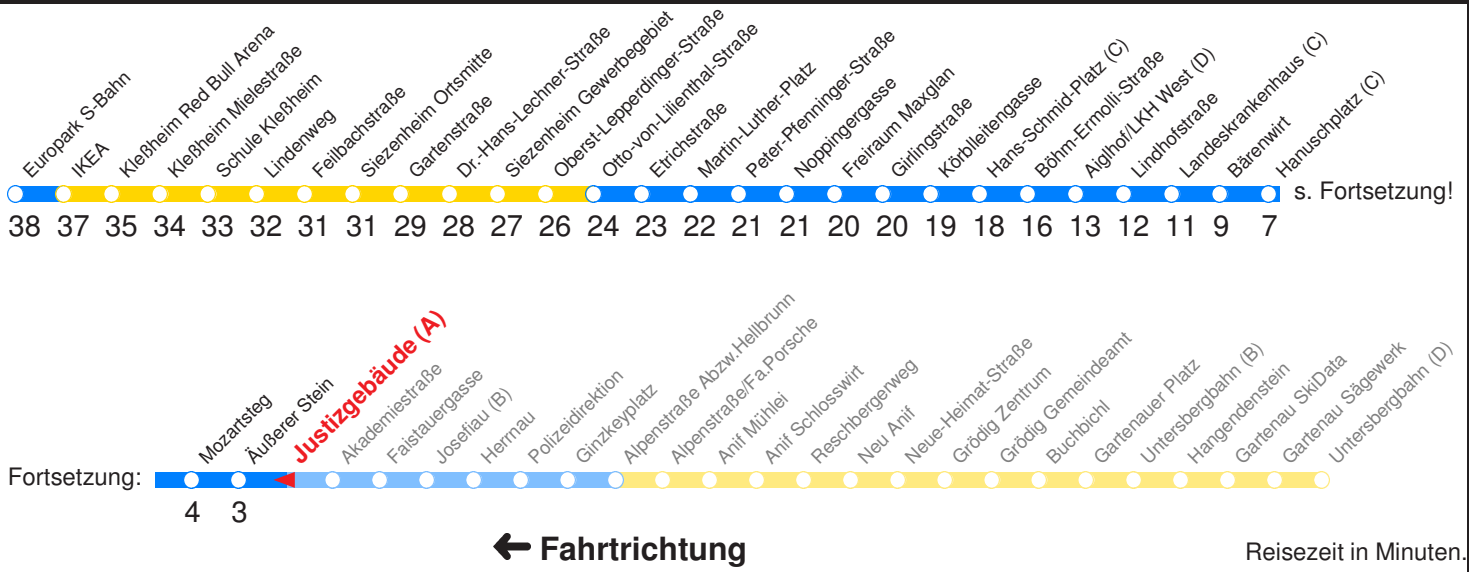

Montag - Freitag	Samstag	Sonn- und Feiertag
Std.	Minuten	Minuten	Minuten
6	53		
7	08 23 38 53		
8	08		
9			
10			
11			
12			
13	38		
14	08 38		
15	08		
16			
17	38		
18	08 38		

Betreiber: Albus Salzburg Verkehrsbetrieb GmbH 5020 Salzburg Julius-Welser-Strasse 8
Diesen Plan erhalten Sie unter www.albus.at oder Verkehrs-Serviceline 0662/44 801 500

Ohne Gewähr. Für versäumte Anschlüsse wird nicht gehaftet!

Am 24.12. & 31.12. (wenn nicht Sonntag) Samstag-Fahrplan bis ca. 14:00 Uhr, anschließend Sonntag-Fahrplan. Am 31.12. Silvester-Nachtverkehr!