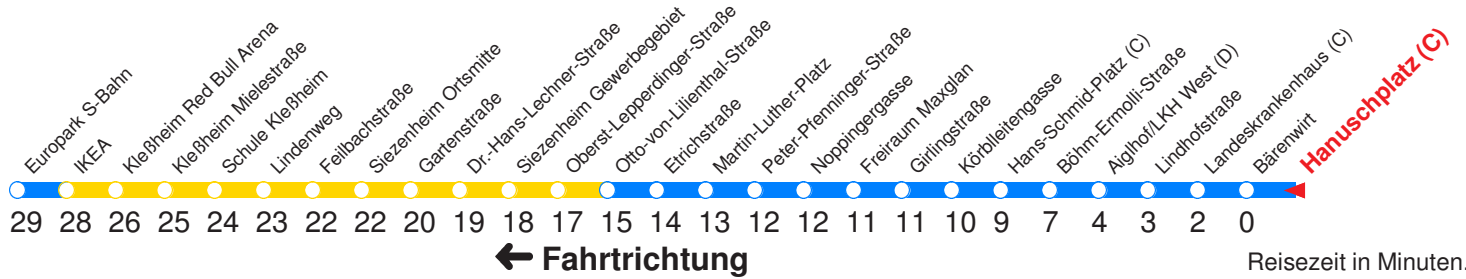

Montag - Freitag		Samstag			Sonn- und Feiertag					
Std.	Minuten		Minuten			Minuten					
5	31	51	31s								
6	11	31	46	01s	31	51s	01s	31s			
7	01	16	31	46	11s	31	51s	01s	31s		
8	01	16	31	46	11s	31	46	01s	31		
9	01	16	31	46	01	16	31	46	01s	31s	51s
10	01	16	31	46	01	16	31	46	11s	31	51s
11	01	16	31	46	01	16	31	46	11s	31s	51s
12	01	16	31	46	01	16	31	46	11s	31	51s
13	01	16	31	46	01	16	31	46	11s	31s	51s
14	01	16	31	46	01	16	31	46	11s	31	51s
15	01	16	31	46	01	16	31	46	11s	31s	51s
16	01	16	31	46	01	16	31	46	11s	31	51s
17	01	16	31	46	01	16	31	51	11s	31s	51s
18	01	16	31	46	11	31	51s	11s	31	51s	
19	01	16s	31		11s	31		11s	31s		
20	01s	31			01s	31		01s	31s		
21	01s	31			01s	31		01s	31s		
22	01s	31s			01s	31s		01s	31s		
23	11s	52FrS			11s	52s		01s			

S : Fährt bis Siezenheim Ortsmitte

Fr : Fährt nur Freitag, Montag bis Donnerstag vor Feiertag und während der Sommerfestspiele

Betreiber: Albus Salzburg Verkehrsbetrieb GmbH 5020 Salzburg Julius-Welser-Strasse 8
Diesen Plan erhalten Sie unter www.albus.at oder Verkehrs-Serviceline 0662/44 801 500

Ohne Gewähr. Für versäumte Anschlüsse wird nicht gehaftet!

Am 24.12. & 31.12. (wenn nicht Sonntag) Samstag-Fahrplan bis ca. 14:00 Uhr, anschließend Sonntag-Fahrplan. Am 31.12. Silvester-Nachtverkehr!