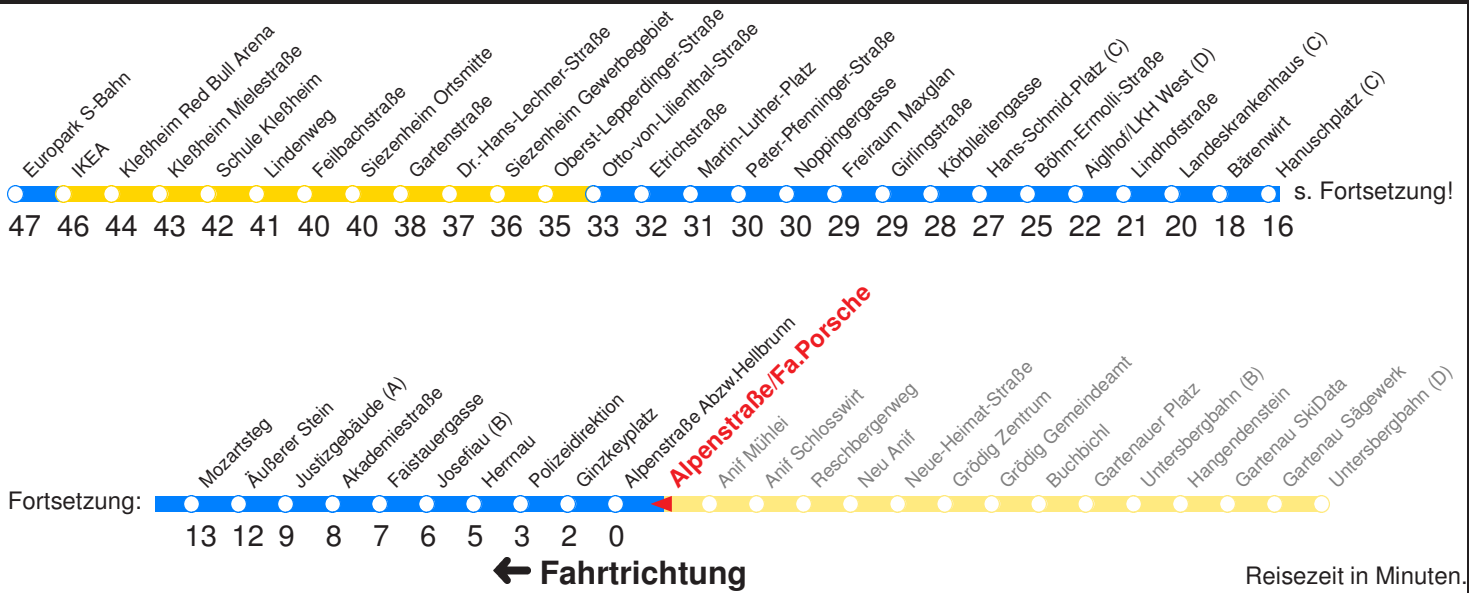

Montag - Freitag		Samstag	Sonn- und Feiertag
Std.	Minuten		Minuten	Minuten
6	44	59		
7	14	29	44	59
8				
9				
10				
11				
12				
13	29	59		
14	29	59		
15				
16				
17	29	59		
18	29			

Betreiber: Albus Salzburg Verkehrsbetrieb GmbH 5020 Salzburg Julius-Welser-Strasse 8
Diesen Plan erhalten Sie unter www.albus.at oder Verkehrs-Serviceline 0662/44 801 500

Ohne Gewähr. Für versäumte Anschlüsse wird nicht gehaftet!

Am 24.12. & 31.12. (wenn nicht Sonntag) Samstag-Fahrplan bis ca. 14:00 Uhr, anschließend Sonntag-Fahrplan. Am 31.12. Silvester-Nachtverkehr!