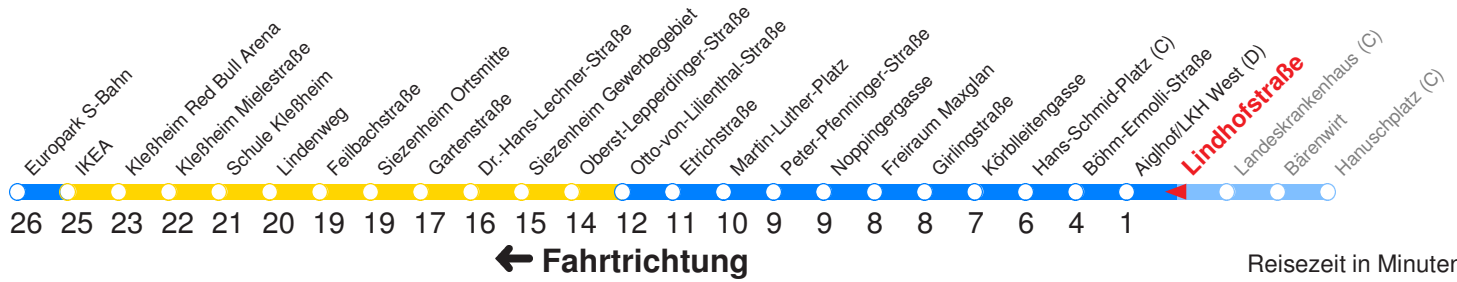

Montag - Freitag	Samstag	Sonn- und Feiertag
Std.	Minuten	Minuten	Minuten
5	35 55	35s	
6	15 35 50	05s 35 55s	05s 35s
7	05 20 35 50	15s 35 55s	05s 35s
8	05 20 35 50	15s 35 50	05s 35
9	05 20 35 50	05 20 35 50	05s 35s 55s
10	05 20 35 50	05 20 35 50	15s 35 55s
11	05 20 35 50	05 20 35 50	15s 35s 55s
12	05 20 35 50	05 20 35 50	15s 35 55s
13	05 20 35 50	05 20 35 50	15s 35s 55s
14	05 20 35 50	05 20 35 50	15s 35 55s
15	05 20 35 50	05 20 35 50	15s 35s 55s
16	05 20 35 50	05 20 35 50	15s 35 55s
17	05 20 35 50	05 20 35 55	15s 35s 55s
18	05 20 35 50	15 35 55s	15s 35 55s
19	05 20s 35	15s 35	15s 35s
20	05s 35	05s 35	05s 35s
21	05s 35	05s 35	05s 35s
22	05s 35s	05s 35s	05s 35s
23	15s 56FrS	15s 56s	05s

S : Fährt bis Siezenheim Ortsmitte

Fr : Fährt nur Freitag, Montag bis Donnerstag vor Feiertag und während der Sommerfestspiele

Betreiber: Albus Salzburg Verkehrsbetrieb GmbH 5020 Salzburg Julius-Welser-Strasse 8
Diesen Plan erhalten Sie unter www.albus.at oder Verkehrs-Serviceline 0662/44 801 500

Ohne Gewähr. Für versäumte Anschlüsse wird nicht gehaftet!

Am 24.12. & 31.12. (wenn nicht Sonntag) Samstag-Fahrplan bis ca. 14:00 Uhr, anschließend Sonntag-Fahrplan. Am 31.12. Silvester-Nachtverkehr!