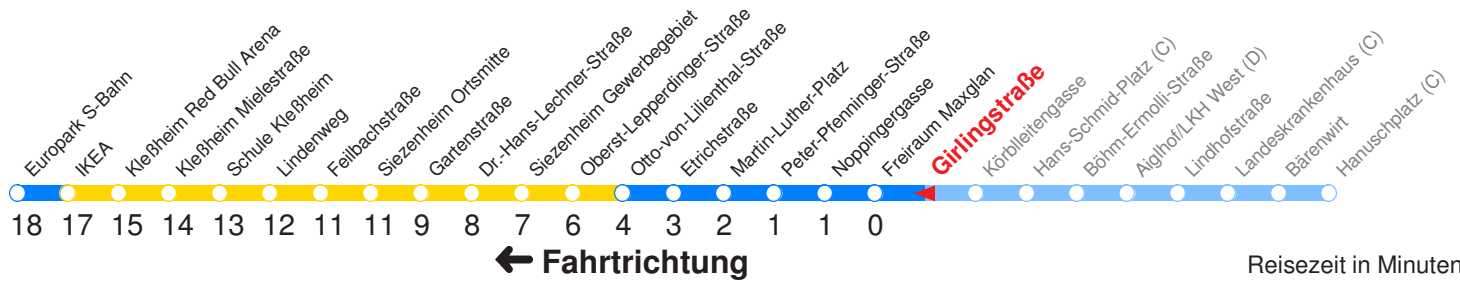

Montag - Freitag	Samstag	Sonn- und Feiertag
Std.	Minuten	Minuten	Minuten
5	43	41s	
6	03 23 43 58	11s 41	11s 41s
7	13 28 43 58	01s 21s 41	11s 41s
8	13 28 43 58	01s 21s 41 58	11s 41
9	13 28 43 58	13 28 43 58	11s 41s
10	13 28 43 58	13 28 43 58	01s 21s 41
11	13 28 43 58	13 28 43 58	01s 21s 41s
12	13 28 43 58	13 28 43 58	01s 21s 41
13	13 28 43 58	13 28 43 58	01s 21s 41s
14	13 28 43 58	13 28 43 58	01s 21s 41
15	13 28 43 58	13 28 43 58	01s 21s 41s
16	13 28 43 58	13 28 43 58	01s 21s 41
17	13 28 43 58	13 28 43	01s 21s 41s
18	13 28 43 58	01 21 41	01s 21s 41
19	13 28s 41	01s 21s 41	01s 21s 41s
20	11s 41	11s 41	11s 41s
21	11s 41	11s 41	11s 41s
22	11s 41s	11s 41s	11s 41s
23	21s	21s	11s
0	02FrS	02s	

S : Fährt bis Siezenheim Ortsmitte

Fr : Fährt nur Freitag, Montag bis Donnerstag vor Feiertag und während der Sommerfestspiele

Betreiber: Albus Salzburg Verkehrsbetrieb GmbH 5020 Salzburg Julius-Welser-Strasse 8
Diesen Plan erhalten Sie unter www.albus.at oder Verkehrs-Serviceline 0662/44 801 500

Ohne Gewähr. Für versäumte Anschlüsse wird nicht gehaftet!

Am 24.12. & 31.12. (wenn nicht Sonntag) Samstag-Fahrplan bis ca. 14:00 Uhr, anschließend Sonntag-Fahrplan. Am 31.12. Silvester-Nachtverkehr!