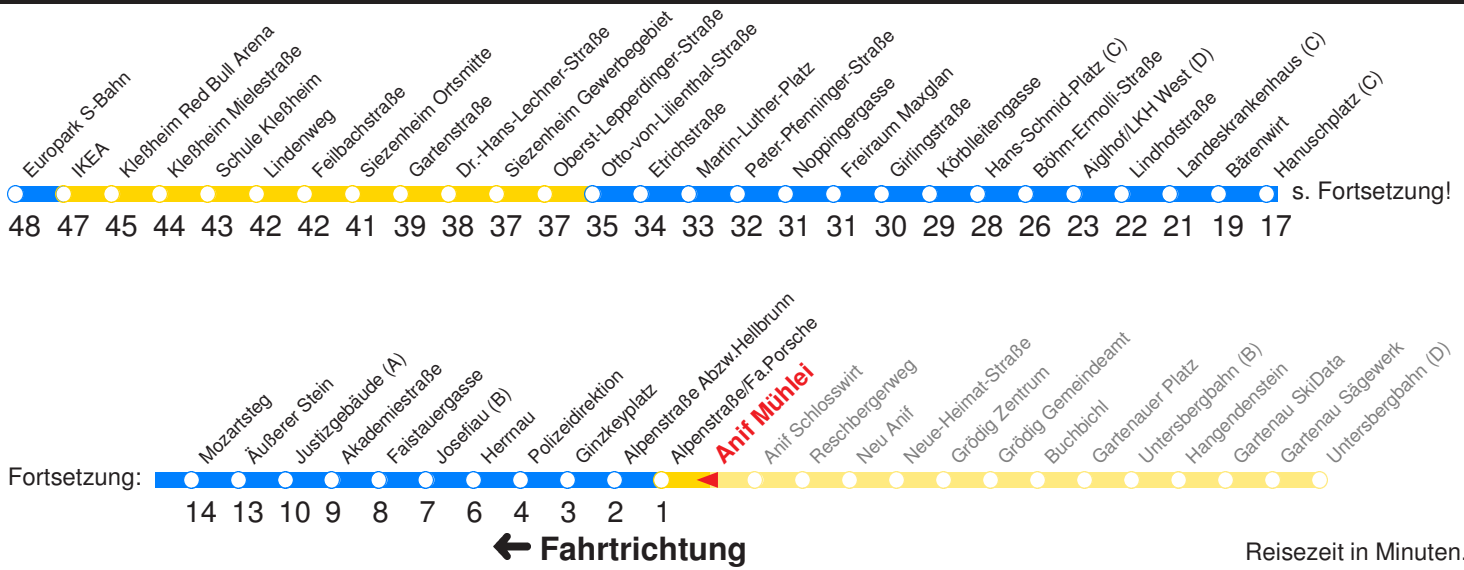

Montag - Freitag	Samstag	Sonn- und Feiertag
Std.	Minuten	Minuten	Minuten
6	42 57		
7	12 27 42 57		
8			
9			
10			
11			
12			
13	27 57		
14	27 57		
15			
16			
17	27 57		
18	27		

Betreiber: Albus Salzburg Verkehrsbetrieb GmbH 5020 Salzburg Julius-Welser-Strasse 8
Diesen Plan erhalten Sie unter www.albus.at oder Verkehrs-Serviceline 0662/44 801 500

Ohne Gewähr. Für versäumte Anschlüsse wird nicht gehaftet!

Am 24.12. & 31.12. (wenn nicht Sonntag) Samstag-Fahrplan bis ca. 14:00 Uhr, anschließend Sonntag-Fahrplan. Am 31.12. Silvester-Nachtverkehr!