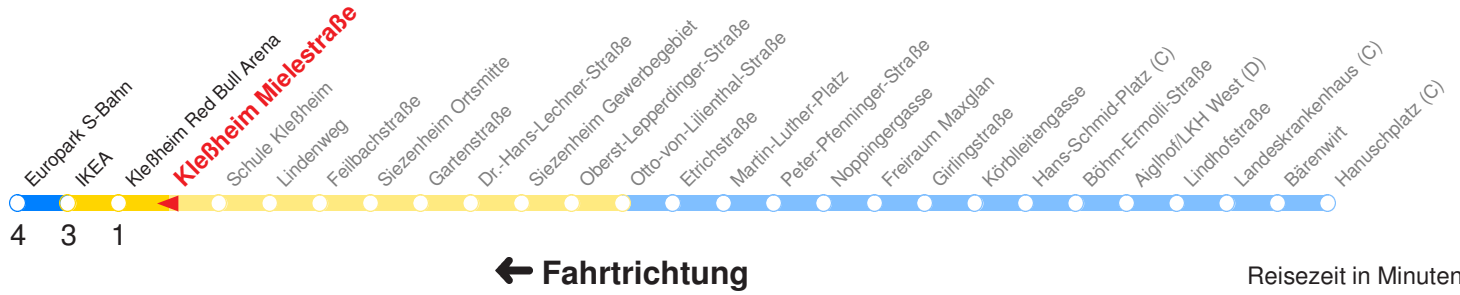

Montag - Freitag	Samstag	Sonn- und Feiertag
Std.	Minuten	Minuten	Minuten
5	57		
6	17 37 57	53	
7	12 27 28s 42 57	53	
8	12 27 42 57	53	53
9	12 27 42 57	12 27 42 57	
10	12 27 42 57	12 27 42 57	53
11	12 27 42 57	12 27 42 57	
12	12 27 42 57	12 27 42 57	53
13	12 27 42 57	12 27 42 57	
14	12 27 42 57	12 27 42 57	53
15	12 27 42 57	12 27 42 57	
16	12 27 42 57	12 27 42 57	53
17	12 27 42 57	12 27 42 57	
18	12 27 42 57	13 33 53	53
19	12 27 53	53	
20	53	53	
21	53	53	

S : Fährt nur an Schultagen

Betreiber: Albus Salzburg Verkehrsbetrieb GmbH 5020 Salzburg Julius-Welser-Strasse 8
Diesen Plan erhalten Sie unter www.albus.at oder Verkehrs-Serviceline 0662/44 801 500

Ohne Gewähr. Für versäumte Anschlüsse wird nicht gehaftet!

Am 24.12. & 31.12. (wenn nicht Sonntag) Samstag-Fahrplan bis ca. 14:00 Uhr, anschließend Sonntag-Fahrplan. Am 31.12. Silvester-Nachtverkehr!