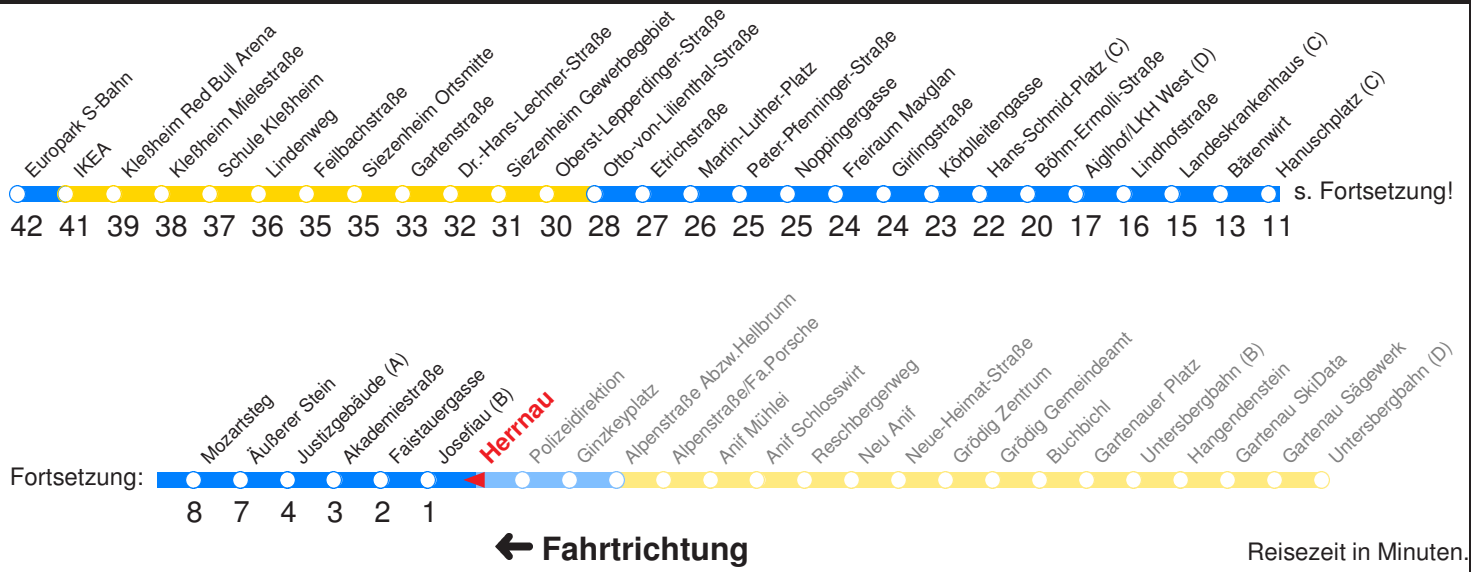

Montag - Freitag	Samstag	Sonn- und Feiertag
Std.	Minuten	Minuten	Minuten
6	49		
7	04 19 34 49		
8	04		
9			
10			
11			
12			
13	34		
14	04 34		
15	04		
16			
17	34		
18	04 34		

Betreiber: Albus Salzburg Verkehrsbetrieb GmbH 5020 Salzburg Julius-Welser-Strasse 8
Diesen Plan erhalten Sie unter www.albus.at oder Verkehrs-Serviceline 0662/44 801 500

Ohne Gewähr. Für versäumte Anschlüsse wird nicht gehaftet!

Am 24.12. & 31.12. (wenn nicht Sonntag) Samstag-Fahrplan bis ca. 14:00 Uhr, anschließend Sonntag-Fahrplan. Am 31.12. Silvester-Nachtverkehr!