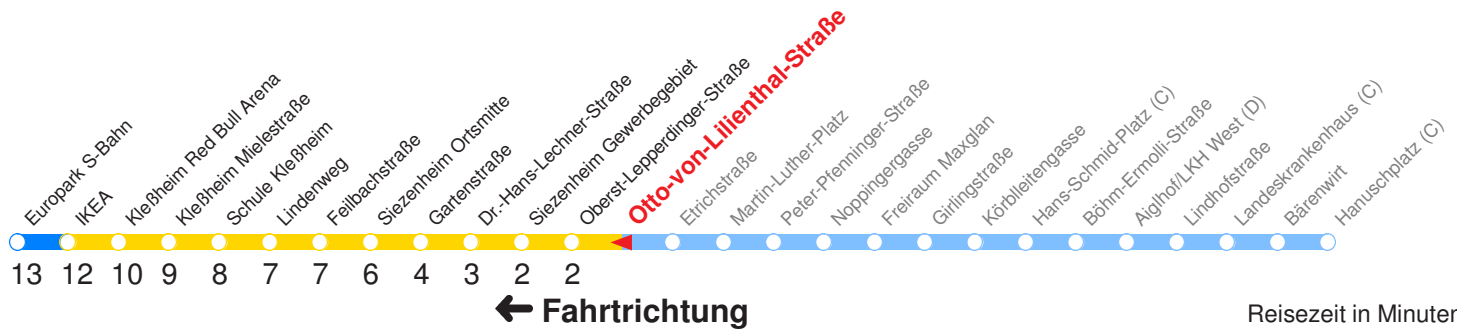

Reisezeit in Minuten.

	Montag - Freitag	Samstag	Sonn- und Feiertag
Std.	Minuten	Minuten	Minuten
5	47	45s	
6	07 27 47	15s 45	15s 45s
7	02 17 32 47	05s 25s 45	15s 45s
8	02 17 32 47	05s 25s 45	15s 45
9	02 17 32 47	02 17 32 47	15s 45s
10	02 17 32 47	02 17 32 47	05s 25s 45
11	02 17 32 47	02 17 32 47	05s 25s 45s
12	02 17 32 47	02 17 32 47	05s 25s 45
13	02 17 32 47	02 17 32 47	05s 25s 45s
14	02 17 32 47	02 17 32 47	05s 25s 45
15	02 17 32 47	02 17 32 47	05s 25s 45s
16	02 17 32 47	02 17 32 47	05s 25s 45
17	02 17 32 47	02 17 32 47	05s 25s 45s
18	02 17 32 47	05 25 45	05s 25s 45
19	02 17 32s 45	05s 25s 45	05s 25s 45s
20	15s 45	15s 45	15s 45s
21	15s 45	15s 45	15s 45s
22	15s 45s	15s 45s	15s 45s
23	25s	25s	15s
0	06FrS	06s	

S : Fährt bis Siezenheim Ortsmitte

Fr : Fährt nur Freitag, Montag bis Donnerstag vor Feiertag und während der Sommerfestspiele

Betreiber: Albus Salzburg Verkehrsbetrieb GmbH 5020 Salzburg Julius-Welser-Strasse 8
Diesen Plan erhalten Sie unter www.albus.at oder Verkehrs-Serviceline 0662/44 801 500

Ohne Gewähr. Für versäumte Anschlüsse wird nicht gehaftet!

Am 24.12. & 31.12. (wenn nicht Sonntag) Samstag-Fahrplan bis ca. 14:00 Uhr, anschließend Sonntag-Fahrplan. Am 31.12. Silvester-Nachtverkehr!