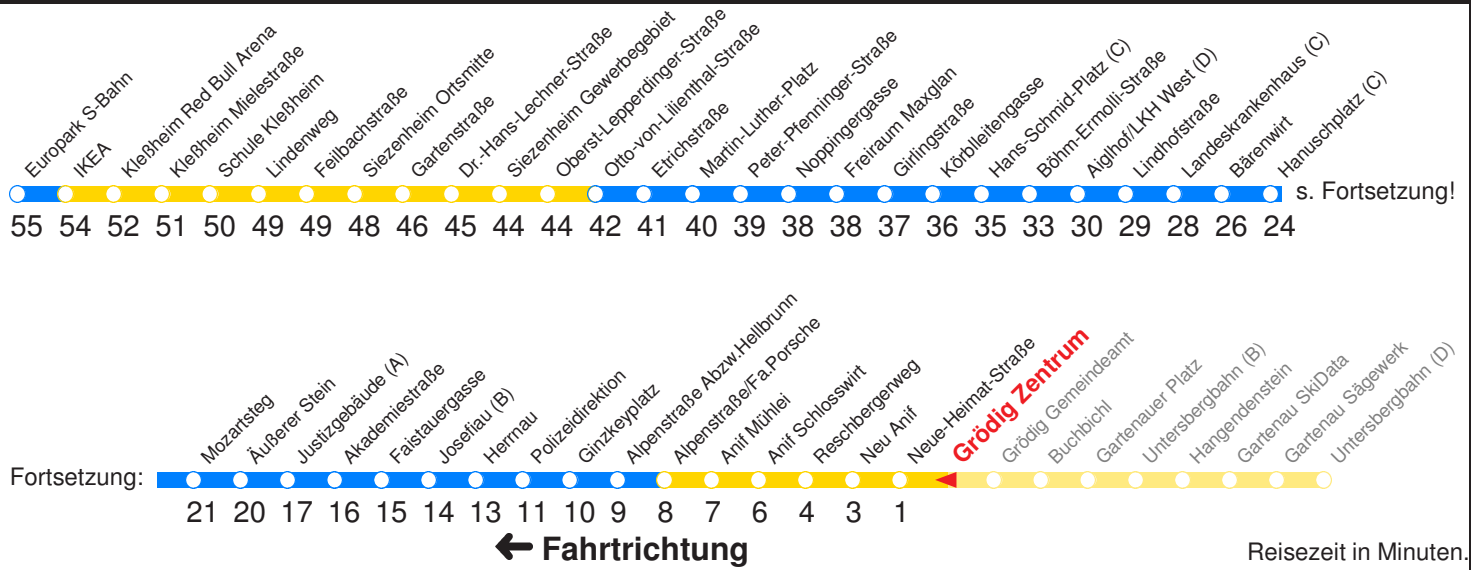

Montag - Freitag		Samstag		Sonn- und Feiertag	
Std.	Minuten		Minuten		Minuten	
6	35	50				
7	05	20	35	50		
8						
9						
10						
11						
12						
13	20	50				
14	20	50				
15						
16						
17	20	50				
18	20					

Betreiber: Albus Salzburg Verkehrsbetrieb GmbH 5020 Salzburg Julius-Welser-Strasse 8
Diesen Plan erhalten Sie unter www.albus.at oder Verkehrs-Serviceline 0662/44 801 500

Ohne Gewähr. Für versäumte Anschlüsse wird nicht gehaftet!

Am 24.12. & 31.12. (wenn nicht Sonntag) Samstag-Fahrplan bis ca. 14:00 Uhr, anschließend Sonntag-Fahrplan. Am 31.12. Silvester-Nachtverkehr!