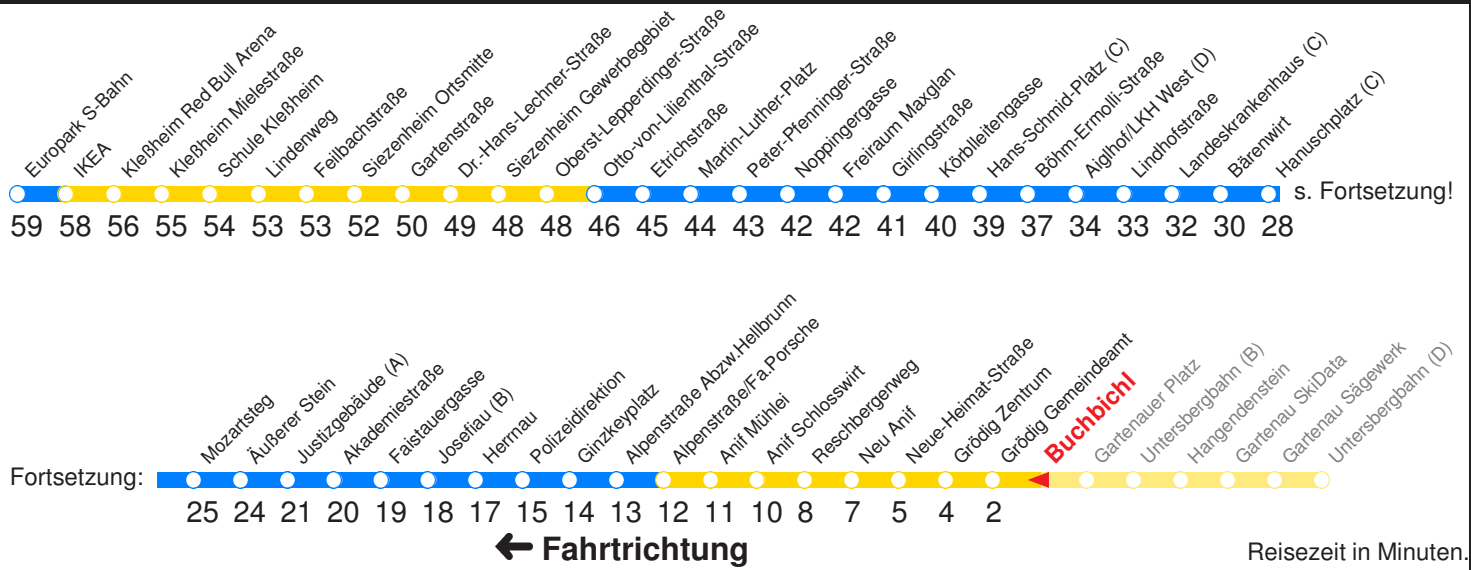

Montag - Freitag		Samstag		Sonn- und Feiertag	
Std.	Minuten		Minuten		Minuten	
6	31	46				
7	01	16	31	46		
8						
9						
10						
11						
12						
13	16	46				
14	16	46				
15						
16						
17	16	46				
18	16					

Betreiber: Albus Salzburg Verkehrsbetrieb GmbH 5020 Salzburg Julius-Welser-Strasse 8
Diesen Plan erhalten Sie unter www.albus.at oder Verkehrs-Serviceline 0662/44 801 500

Ohne Gewähr. Für versäumte Anschlüsse wird nicht gehaftet!

Am 24.12. & 31.12. (wenn nicht Sonntag) Samstag-Fahrplan bis ca. 14:00 Uhr, anschließend Sonntag-Fahrplan. Am 31.12. Silvester-Nachtverkehr!