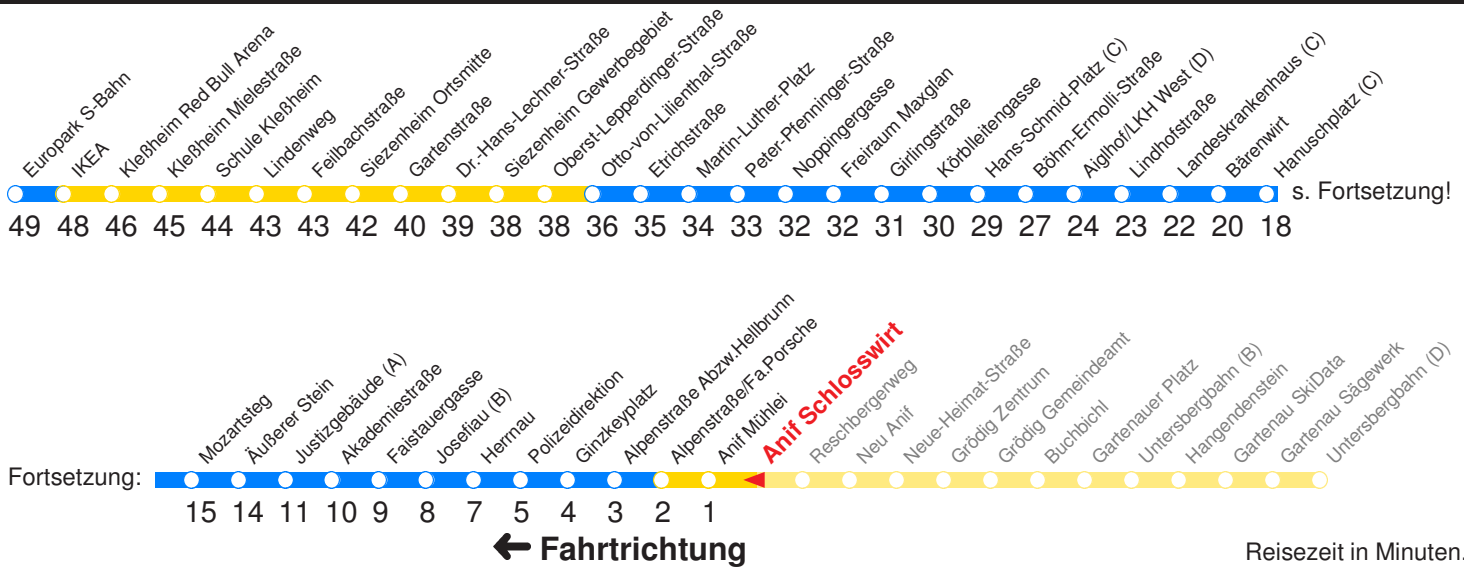

Montag - Freitag		Samstag		Sonn- und Feiertag	
Std.	Minuten		Minuten		Minuten	
6	41	56				
7	11	26	41	56		
8						
9						
10						
11						
12						
13	26	56				
14	26	56				
15						
16						
17	26	56				
18	26					

Betreiber: Albus Salzburg Verkehrsbetrieb GmbH 5020 Salzburg Julius-Welser-Strasse 8
Diesen Plan erhalten Sie unter www.albus.at oder Verkehrs-Serviceline 0662/44 801 500

Ohne Gewähr. Für versäumte Anschlüsse wird nicht gehaftet!

Am 24.12. & 31.12. (wenn nicht Sonntag) Samstag-Fahrplan bis ca. 14:00 Uhr, anschließend Sonntag-Fahrplan. Am 31.12. Silvester-Nachtverkehr!