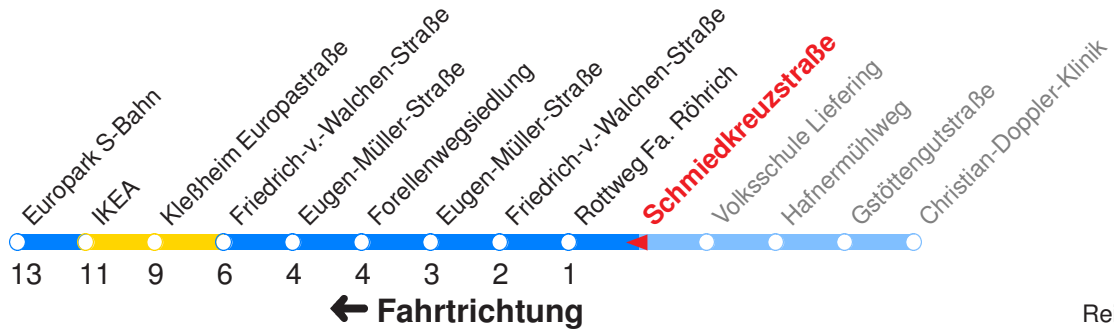

Reisezeit in Minuten.

	Montag - Freitag	Schulfrei Montag - Freitag	Samstag	Sonn- und Feiertag
Std.	Minuten	Minuten	Minuten	Minuten
7	45			
8				
9				
10				
11				
12	07			
13	03			

SCHULFREI: 24.12.16–06.01.17, 13.02.17–17.02.17, 10.04.17–18.04.17, 06.06.17, 10.07.17–08.09.17, 02.11.17

Betreiber: Albus Salzburg Verkehrsbetrieb GmbH 5020 Salzburg Julius-Welser-Strasse 8
Diesen Plan erhalten Sie unter www.albus.at oder Verkehrs-Serviceline 0662/44 801 500

Ohne Gewähr. Für versäumte Anschlüsse wird nicht gehaftet! Am 24.12. & 31.12. kein Verkehr