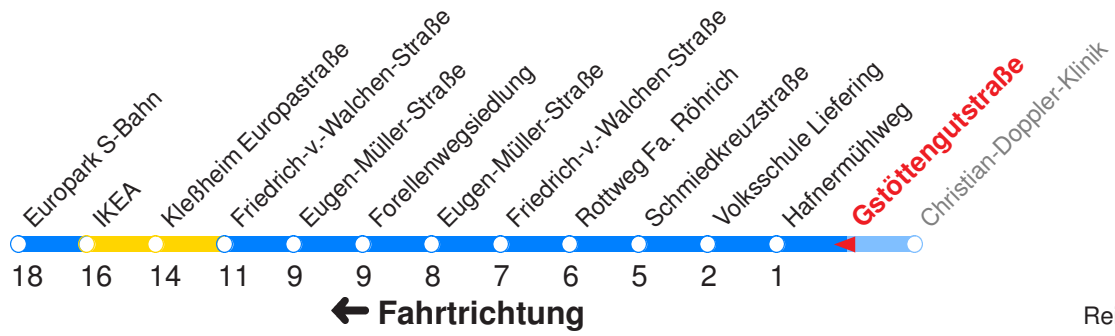

Montag - Freitag	Schulfrei Montag - Freitag	Samstag	Sonn- und Feiertag
Std.	Minuten	Minuten	Minuten	Minuten
7	40			
8				
9				
10				
11				
12	02 58			

SCHULFREI: 24.12.16–06.01.17, 13.02.17–17.02.17, 10.04.17–18.04.17, 06.06.17, 10.07.17–08.09.17, 02.11.17

Betreiber: Albus Salzburg Verkehrsbetrieb GmbH 5020 Salzburg Julius-Welser-Strasse 8
Diesen Plan erhalten Sie unter www.albus.at oder Verkehrs-Serviceline 0662/44 801 500

Ohne Gewähr. Für versäumte Anschlüsse wird nicht gehaftet! Am 24.12. & 31.12. kein Verkehr