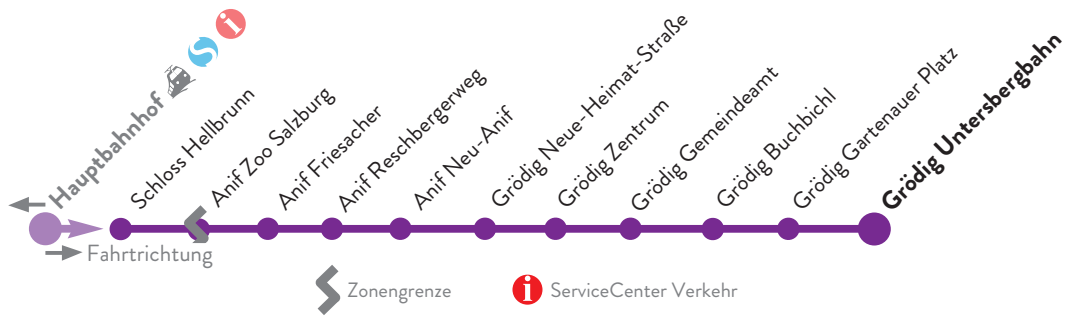

Linie 25 | Übersicht