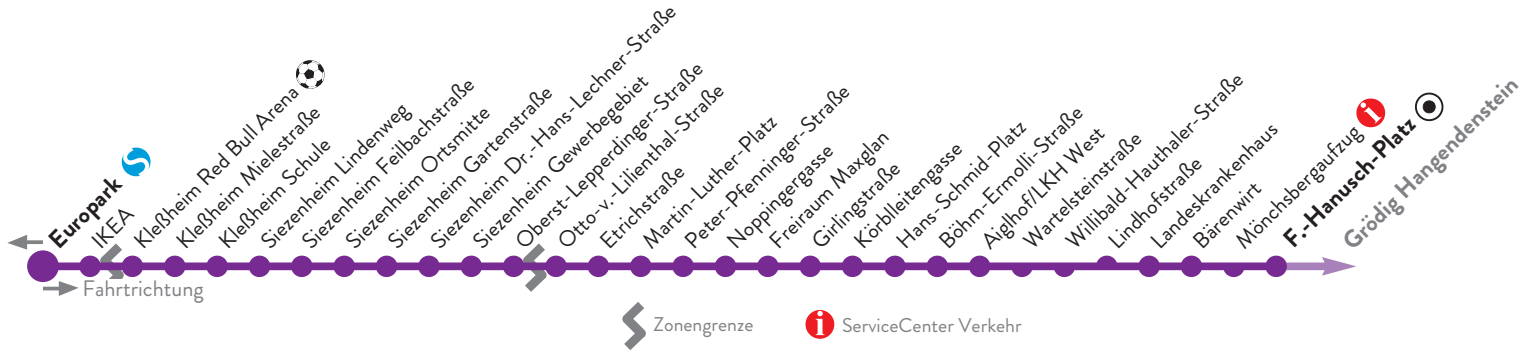

28

Linie 28 | Übersicht