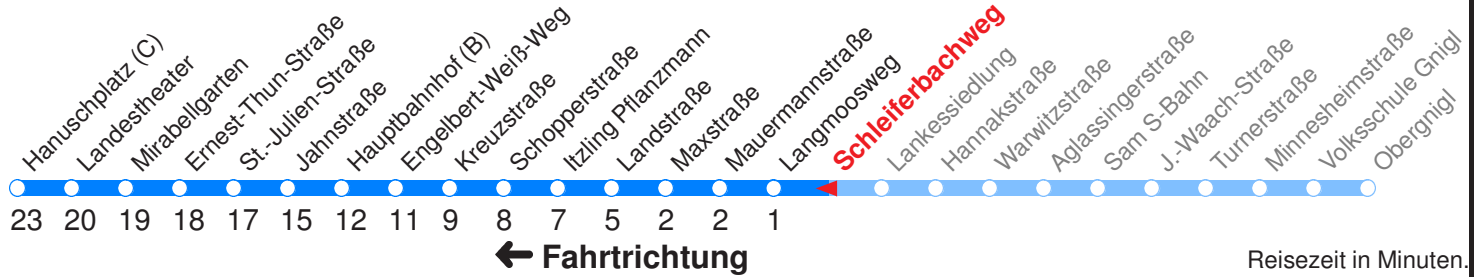

Montag - Freitag	Schulfrei Montag - Freitag	Samstag	Sonn- und Feiertag
Std.	Minuten	Minuten	Minuten	Minuten
6	01 16 31 46	01 16 31 46	02H 32H	33H
7	01 16 31 46	01 16 31 46	02 32	03H 33H
8	01 16 31 46	01 16 36 56	02 32 56	03H 33H
9	01 16 31 46	16 36 56	16 36 56	03H 33H
10	01 16 31 46	16 36 56	16 36 56	03H 32H
11	01 16 31 46	16 36 56	16 36 56	02H 32H
12	01 16 31 46	16 36 56	16 36 56	02H 32H
13	01 16 31 46	16 36 56	16 36 56	02H 32H
14	01 16 31 46	16 36 56	16 36 56	02H 32H
15	01 16 31 46	16 36 56	16 36 56	02H 32H
16	01 16 31 46	16 36 56	16 36 56	02H 32H
17	01 16 31 46	16 36 56	16 36 56	02H 32H
18	01 16 36 56	16 36 56	16 36	02H 32H
19	16 36	16 36	02 32	02H 32H
20	02H 32H	02H 32H	02H 32H	02H 32H
21	02H 32H	02H 32H	02H 32H	02H 32H
22	02H 32H	02H 32H	02H 32H	02H 32H
23	02H	02H	02H	02H

H : Fährt bis Hauptbahnhof

SCHULFREI: 24.12.16–06.01.17, 13.02.17–17.02.17, 10.04.17–18.04.17, 06.06.17, 10.07.17–08.09.17, 02.11.17

Betreiber: Albus Salzburg Verkehrsbetrieb GmbH 5020 Salzburg Julius-Welser-Strasse 8
Diesen Plan erhalten Sie unter www.albus.at oder Verkehrs-Serviceline 0662/44 801 500

Ohne Gewähr. Für versäumte Anschlüsse wird nicht gehaftet!

Am 24.12. & 31.12. (wenn nicht Sonntag) Samstag-Fahrplan bis ca. 14:00 Uhr, anschließend Sonntag-Fahrplan.