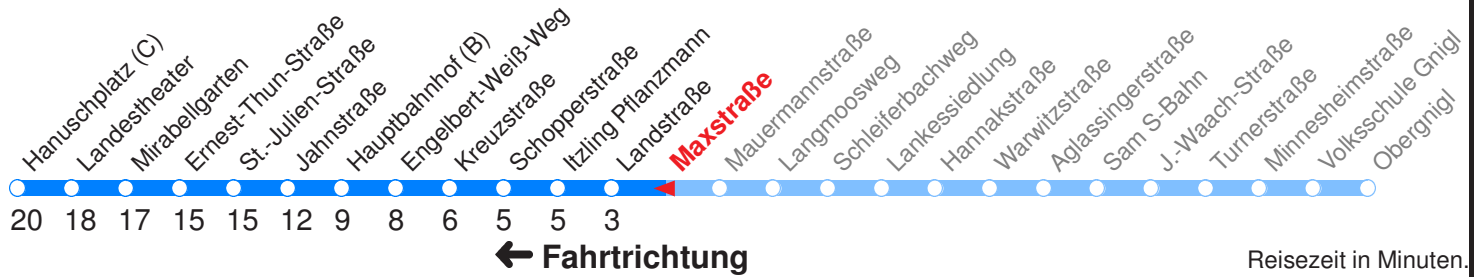

Reisezeit in Minuten.

	Montag - Freitag	Schulfrei Montag - Freitag	Samstag	Sonn- und Feiertag
Std.	Minuten	Minuten	Minuten	Minuten
6	03 18 33 48	03 18 33 48	04H 34H	35H
7	03 18 33 48	03 18 33 48	04 34	05H 35H
8	03 18 33 48	03 18 38 58	04 34 58	05H 35H
9	03 18 33 48	18 38 58	18 38 58	05H 35H
10	03 18 33 48	18 38 58	18 38 58	05H 34H
11	03 18 33 48	18 38 58	18 38 58	04H 34H
12	03 18 33 48	18 38 58	18 38 58	04H 34H
13	03 18 33 48	18 38 58	18 38 58	04H 34H
14	03 18 33 48	18 38 58	18 38 58	04H 34H
15	03 18 33 48	18 38 58	18 38 58	04H 34H
16	03 18 33 48	18 38 58	18 38 58	04H 34H
17	03 18 33 48	18 38 58	18 38 58	04H 34H
18	03 18 38 58	18 38 58	18 38	04H 34H
19	18 38	18 38	04 34	04H 34H
20	04H 34H	04H 34H	04H 34H	04H 34H
21	04H 34H	04H 34H	04H 34H	04H 34H
22	04H 34H	04H 34H	04H 34H	04H 34H
23	04H	04H	04H	04H

H : Fährt bis Hauptbahnhof

SCHULFREI: 24.12.16–06.01.17, 13.02.17–17.02.17, 10.04.17–18.04.17, 06.06.17, 10.07.17–08.09.17, 02.11.17

Betreiber: Albus Salzburg Verkehrsbetrieb GmbH 5020 Salzburg Julius-Welser-Strasse 8
Diesen Plan erhalten Sie unter www.albus.at oder Verkehrs-Serviceline 0662/44 801 500

Ohne Gewähr. Für versäumte Anschlüsse wird nicht gehaftet!

Am 24.12. & 31.12. (wenn nicht Sonntag) Samstag-Fahrplan bis ca. 14:00 Uhr, anschließend Sonntag-Fahrplan.