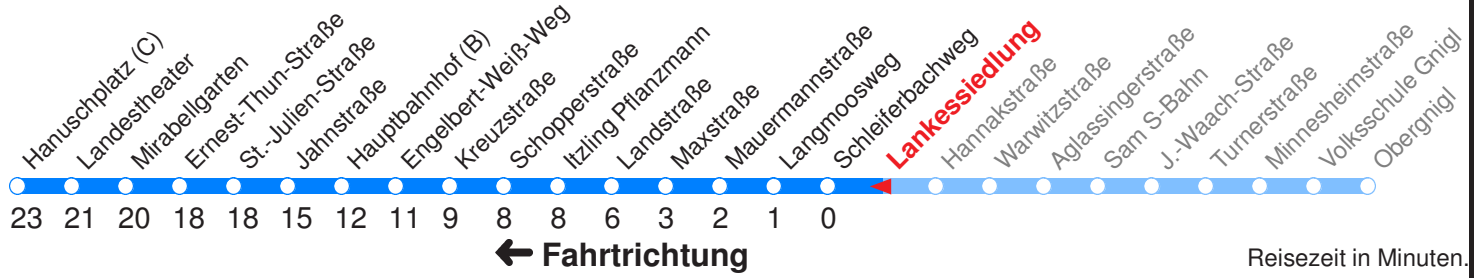

Montag - Freitag	Schulfrei Montag - Freitag	Samstag	Sonn- und Feiertag
Std.	Minuten	Minuten	Minuten	Minuten
6	00 15 30 45	00 15 30 45	01H 31H	32H
7	00 15 30 45	00 15 30 45	01 31	02H 32H
8	00 15 30 45	00 15 35 55	01 31 55	02H 32H
9	00 15 30 45	15 35 55	15 35 55	02H 32H
10	00 15 30 45	15 35 55	15 35 55	02H 31H
11	00 15 30 45	15 35 55	15 35 55	01H 31H
12	00 15 30 45	15 35 55	15 35 55	01H 31H
13	00 15 30 45	15 35 55	15 35 55	01H 31H
14	00 15 30 45	15 35 55	15 35 55	01H 31H
15	00 15 30 45	15 35 55	15 35 55	01H 31H
16	00 15 30 45	15 35 55	15 35 55	01H 31H
17	00 15 30 45	15 35 55	15 35 55	01H 31H
18	00 15 35 55	15 35 55	15 35	01H 31H
19	15 35	15 35	01 31	01H 31H
20	01H 31H	01H 31H	01H 31H	01H 31H
21	01H 31H	01H 31H	01H 31H	01H 31H
22	01H 31H	01H 31H	01H 31H	01H 31H
23	01H	01H	01H	01H

H : Fährt bis Hauptbahnhof

SCHULFREI: 24.12.16–06.01.17, 13.02.17–17.02.17, 10.04.17–18.04.17, 06.06.17, 10.07.17–08.09.17, 02.11.17

Betreiber: Albus Salzburg Verkehrsbetrieb GmbH 5020 Salzburg Julius-Welser-Strasse 8
Diesen Plan erhalten Sie unter www.albus.at oder Verkehrs-Serviceline 0662/44 801 500

Ohne Gewähr. Für versäumte Anschlüsse wird nicht gehaftet!

Am 24.12. & 31.12. (wenn nicht Sonntag) Samstag-Fahrplan bis ca. 14:00 Uhr, anschließend Sonntag-Fahrplan.