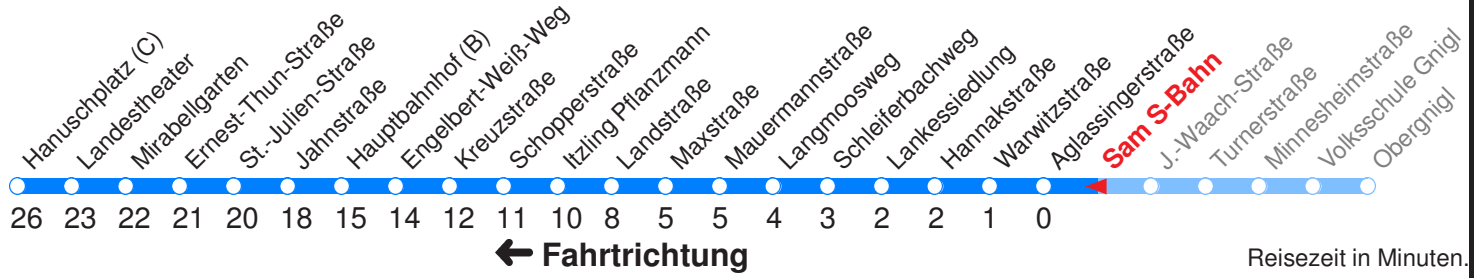

Montag - Freitag	Schulfrei Montag - Freitag	Samstag	Sonn- und Feiertag
Std.	Minuten	Minuten	Minuten	Minuten
5	58	58	59H	
6	13 28 43 58	13 28 43 58	29H 59	30H
7	13 28 43 58	13 28 43 58	29 59	00H 30H
8	13 28 43 58	13 33 53	29 53	00H 30H
9	13 28 43 58	13 33 53	13 33 53	00H 30H
10	13 28 43 58	13 33 53	13 33 53	00H 29H 59H
11	13 28 43 58	13 33 53	13 33 53	29H 59H
12	13 28 43 58	13 33 53	13 33 53	29H 59H
13	13 28 43 58	13 33 53	13 33 53	29H 59H
14	13 28 43 58	13 33 53	13 33 53	29H 59H
15	13 28 43 58	13 33 53	13 33 53	29H 59H
16	13 28 43 58	13 33 53	13 33 53	29H 59H
17	13 28 43 58	13 33 53	13 33 53	29H 59H
18	13 33 53	13 33 53	13 33 59	29H 59H
19	13 33 59H	13 33 59H	29 59H	29H 59H
20	29H 59H	29H 59H	29H 59H	29H 59H
21	29H 59H	29H 59H	29H 59H	29H 59H
22	29H 59H	29H 59H	29H 59H	29H 59H

H : Fährt bis Hauptbahnhof

SCHULFREI: 24.12.16–06.01.17, 13.02.17–17.02.17, 10.04.17–18.04.17, 06.06.17, 10.07.17–08.09.17, 02.11.17

Betreiber: Albus Salzburg Verkehrsbetrieb GmbH 5020 Salzburg Julius-Welser-Strasse 8
Diesen Plan erhalten Sie unter www.albus.at oder Verkehrs-Serviceline 0662/44 801 500

Ohne Gewähr. Für versäumte Anschlüsse wird nicht gehaftet!

Am 24.12. & 31.12. (wenn nicht Sonntag) Samstag-Fahrplan bis ca. 14:00 Uhr, anschließend Sonntag-Fahrplan.