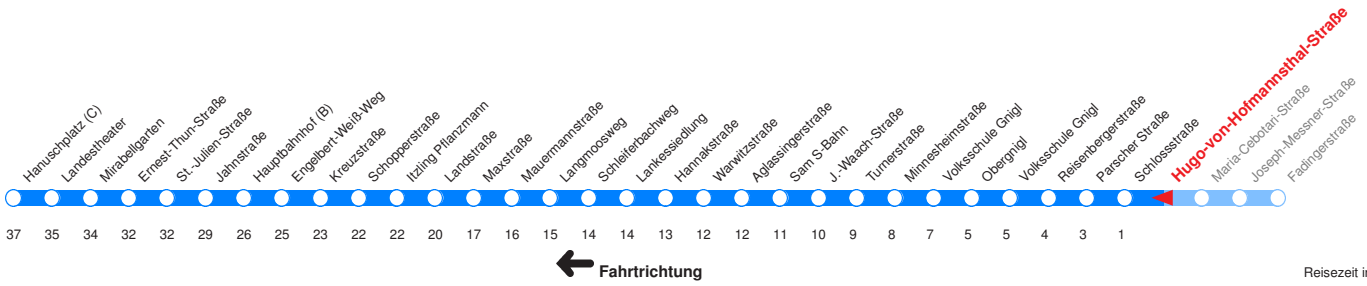

Reisezeit in Minuten.

	Montag - Freitag	Schulfrei Montag - Freitag	Samstag	Sonn- und Feiertag
Std.	Minuten	Minuten	Minuten	Minuten
7	30 45			
8				
9				
10				
11	45			
12	00 15 30 45			
13	00 15 30 45			
14	00			

SCHULFREI: 24.12.16–06.01.17, 13.02.17–17.02.17, 10.04.17–18.04.17, 06.06.17, 10.07.17–08.09.17, 02.11.17

Betreiber: Albus Salzburg Verkehrsbetrieb GmbH 5020 Salzburg Julius-Welser-Strasse 8
Diesen Plan erhalten Sie unter www.albus.at oder Verkehrs-Serviceline 0662/44 801 500

Ohne Gewähr. Für versäumte Anschlüsse wird nicht gehaftet!

Am 24.12. & 31.12. (wenn nicht Sonntag) Samstag-Fahrplan bis ca. 14:00 Uhr, anschließend Sonntag-Fahrplan.