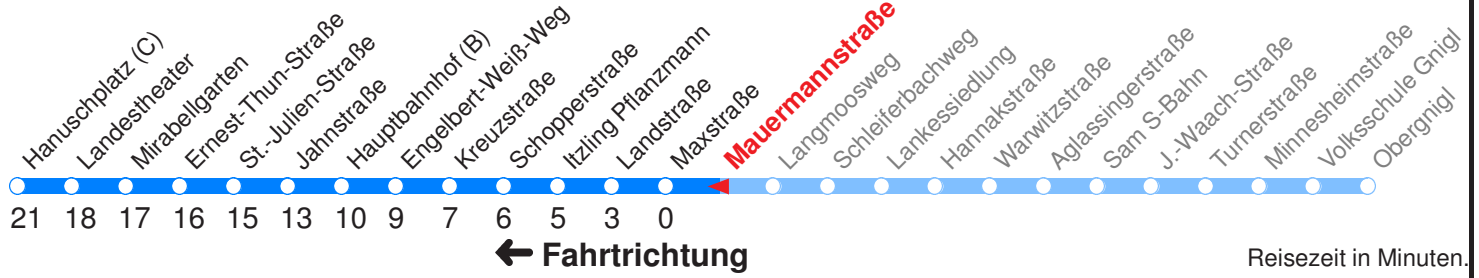

Montag - Freitag	Schulfrei Montag - Freitag	Samstag	Sonn- und Feiertag
Std.	Minuten	Minuten	Minuten	Minuten
6	03 18 33 48	03 18 33 48	04H 34H	35H
7	03 18 33 48	03 18 33 48	04 34	05H 35H
8	03 18 33 48	03 18 38 58	04 34 58	05H 35H
9	03 18 33 48	18 38 58	18 38 58	05H 35H
10	03 18 33 48	18 38 58	18 38 58	05H 34H
11	03 18 33 48	18 38 58	18 38 58	04H 34H
12	03 18 33 48	18 38 58	18 38 58	04H 34H
13	03 18 33 48	18 38 58	18 38 58	04H 34H
14	03 18 33 48	18 38 58	18 38 58	04H 34H
15	03 18 33 48	18 38 58	18 38 58	04H 34H
16	03 18 33 48	18 38 58	18 38 58	04H 34H
17	03 18 33 48	18 38 58	18 38 58	04H 34H
18	03 18 38 58	18 38 58	18 38	04H 34H
19	18 38	18 38	04 34	04H 34H
20	04H 34H	04H 34H	04H 34H	04H 34H
21	04H 34H	04H 34H	04H 34H	04H 34H
22	04H 34H	04H 34H	04H 34H	04H 34H
23	04H	04H	04H	04H

H : Fährt bis Hauptbahnhof

SCHULFREI: 24.12.16–06.01.17, 13.02.17–17.02.17, 10.04.17–18.04.17, 06.06.17, 10.07.17–08.09.17, 02.11.17

Betreiber: Albus Salzburg Verkehrsbetrieb GmbH 5020 Salzburg Julius-Welser-Strasse 8
Diesen Plan erhalten Sie unter www.albus.at oder Verkehrs-Serviceline 0662/44 801 500

Ohne Gewähr. Für versäumte Anschlüsse wird nicht gehaftet!

Am 24.12. & 31.12. (wenn nicht Sonntag) Samstag-Fahrplan bis ca. 14:00 Uhr, anschließend Sonntag-Fahrplan.