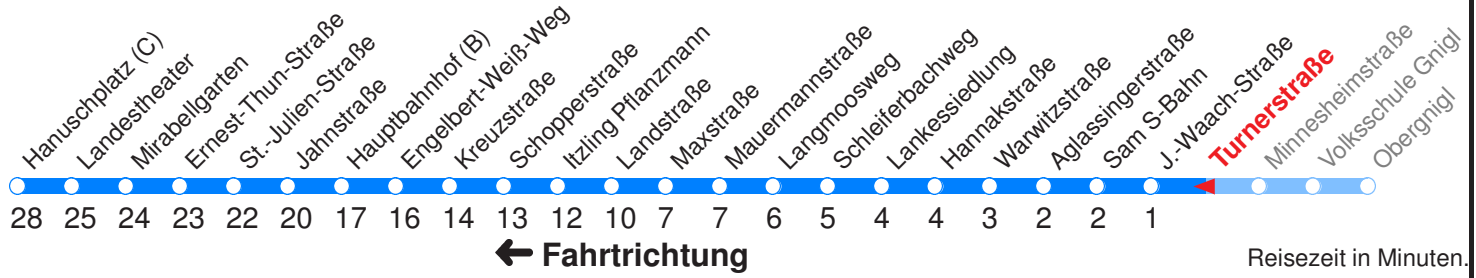

Reisezeit in Minuten.

	Montag - Freitag	Schulfrei Montag - Freitag	Samstag	Sonn- und Feiertag
Std.	Minuten	Minuten	Minuten	Minuten
5	56	56	57H	
6	11 26 41 56	11 26 41 56	27H 57	28H 58H
7	11 26 41 56	11 26 41 56	27 57	28H 58H
8	11 26 41 56	11 31 51	27 51	28H 58H
9	11 26 41 56	11 31 51	11 31 51	28H 58H
10	11 26 41 56	11 31 51	11 31 51	27H 57H
11	11 26 41 56	11 31 51	11 31 51	27H 57H
12	11 26 41 56	11 31 51	11 31 51	27H 57H
13	11 26 41 56	11 31 51	11 31 51	27H 57H
14	11 26 41 56	11 31 51	11 31 51	27H 57H
15	11 26 41 56	11 31 51	11 31 51	27H 57H
16	11 26 41 56	11 31 51	11 31 51	27H 57H
17	11 26 41 56	11 31 51	11 31 51	27H 57H
18	11 31 51	11 31 51	11 31 57	27H 57H
19	11 31 57H	11 31 57H	27 57H	27H 57H
20	27H 57H	27H 57H	27H 57H	27H 57H
21	27H 57H	27H 57H	27H 57H	27H 57H
22	27H 57H	27H 57H	27H 57H	27H 57H

H : Fährt bis Hauptbahnhof

SCHULFREI: 24.12.16–06.01.17, 13.02.17–17.02.17, 10.04.17–18.04.17, 06.06.17, 10.07.17–08.09.17, 02.11.17

Betreiber: Albus Salzburg Verkehrsbetrieb GmbH 5020 Salzburg Julius-Welser-Strasse 8
Diesen Plan erhalten Sie unter www.albus.at oder Verkehrs-Serviceline 0662/44 801 500

Ohne Gewähr. Für versäumte Anschlüsse wird nicht gehaftet!

Am 24.12. & 31.12. (wenn nicht Sonntag) Samstag-Fahrplan bis ca. 14:00 Uhr, anschließend Sonntag-Fahrplan.