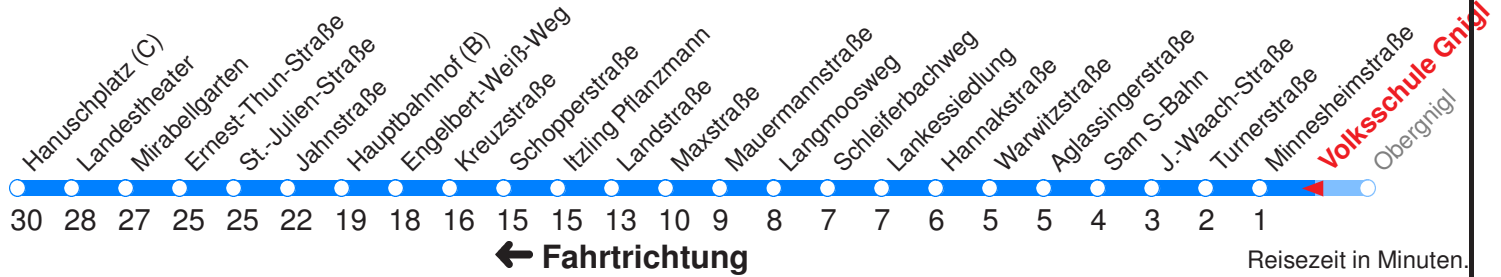

Montag - Freitag	Schulfrei Montag - Freitag	Samstag	Sonn- und Feiertag
Std.	Minuten	Minuten	Minuten	Minuten
5	53	53	55H	
6	08 23 38 53	08 23 38 53	25H 55	26H 56H
7	08 23 38 53	08 23 38 53	25 55	26H 56H
8	08 23 38 53	08 28 48	25 48	26H 56H
9	08 23 38 53	08 28 48	08 28 48	26H 56H
10	08 23 38 53	08 28 48	08 28 48	25H 55H
11	08 23 38 53	08 28 48	08 28 48	25H 55H
12	08 23 38 53	08 28 48	08 28 48	25H 55H
13	08 23 38 53	08 28 48	08 28 48	25H 55H
14	08 23 38 53	08 28 48	08 28 48	25H 55H
15	08 23 38 53	08 28 48	08 28 48	25H 55H
16	08 23 38 53	08 28 48	08 28 48	25H 55H
17	08 23 38 53	08 28 48	08 28 48	25H 55H
18	08 28 48	08 28 48	08 28 55	25H 55H
19	08 28 55H	08 28 55H	25 55H	25H 55H
20	25H 55H	25H 55H	25H 55H	25H 55H
21	25H 55H	25H 55H	25H 55H	25H 55H
22	25H 55H	25H 55H	25H 55H	25H 55H

H : Fährt bis Hauptbahnhof

SCHULFREI: 24.12.16–06.01.17, 13.02.17–17.02.17, 10.04.17–18.04.17, 06.06.17, 10.07.17–08.09.17, 02.11.17

Betreiber: Albus Salzburg Verkehrsbetrieb GmbH 5020 Salzburg Julius-Welser-Strasse 8
Diesen Plan erhalten Sie unter www.albus.at oder Verkehrs-Serviceline 0662/44 801 500

Ohne Gewähr. Für versäumte Anschlüsse wird nicht gehaftet!

Am 24.12. & 31.12. (wenn nicht Sonntag) Samstag-Fahrplan bis ca. 14:00 Uhr, anschließend Sonntag-Fahrplan.