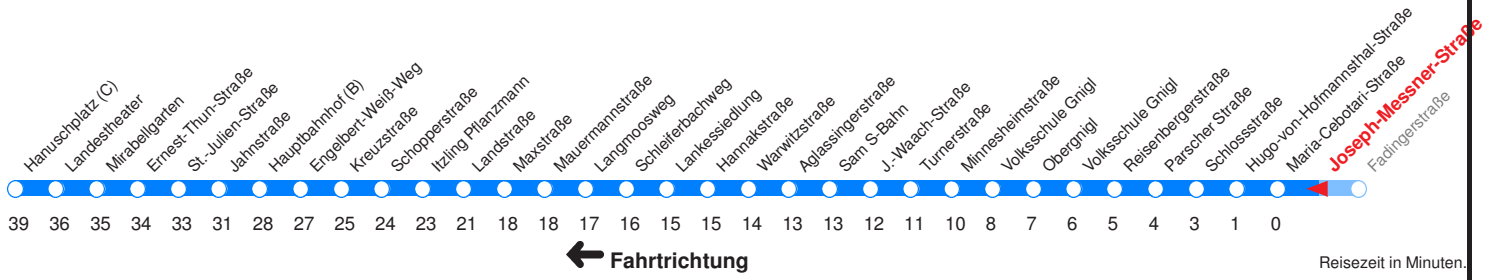

Montag - Freitag	Schulfrei Montag - Freitag	Samstag	Sonn- und Feiertag
Std.	Minuten	Minuten	Minuten	Minuten
7	29 44			
8				
9				
10				
11	44 59			
12	14 29 44 59			
13	14 29 44 59			

SCHULFREI: 24.12.16–06.01.17, 13.02.17–17.02.17, 10.04.17–18.04.17, 06.06.17, 10.07.17–08.09.17, 02.11.17

Betreiber: Albus Salzburg Verkehrsbetrieb GmbH 5020 Salzburg Julius-Welser-Strasse 8
Diesen Plan erhalten Sie unter www.albus.at oder Verkehrs-Serviceline 0662/44 801 500

Ohne Gewähr. Für versäumte Anschlüsse wird nicht gehaftet!

Am 24.12. & 31.12. (wenn nicht Sonntag) Samstag-Fahrplan bis ca. 14:00 Uhr, anschließend Sonntag-Fahrplan.