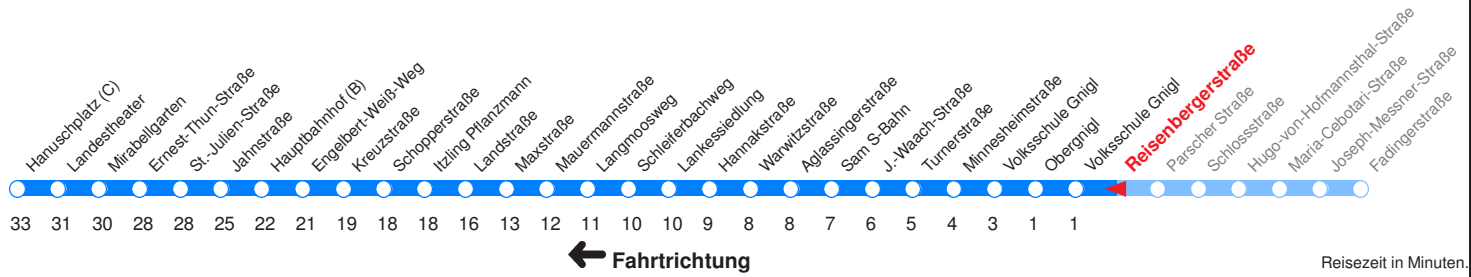

Montag - Freitag	Schulfrei Montag - Freitag	Samstag	Sonn- und Feiertag
Std.	Minuten	Minuten	Minuten	Minuten
7	34 49			
8				
9				
10				
11	49			
12	04 19 34 49			
13	04 19 34 49			
14	04			

SCHULFREI: 24.12.16–06.01.17, 13.02.17–17.02.17, 10.04.17–18.04.17, 06.06.17, 10.07.17–08.09.17, 02.11.17

Betreiber: Albus Salzburg Verkehrsbetrieb GmbH 5020 Salzburg Julius-Welser-Strasse 8
Diesen Plan erhalten Sie unter www.albus.at oder Verkehrs-Serviceline 0662/44 801 500

Ohne Gewähr. Für versäumte Anschlüsse wird nicht gehaftet!

Am 24.12. & 31.12. (wenn nicht Sonntag) Samstag-Fahrplan bis ca. 14:00 Uhr, anschließend Sonntag-Fahrplan.