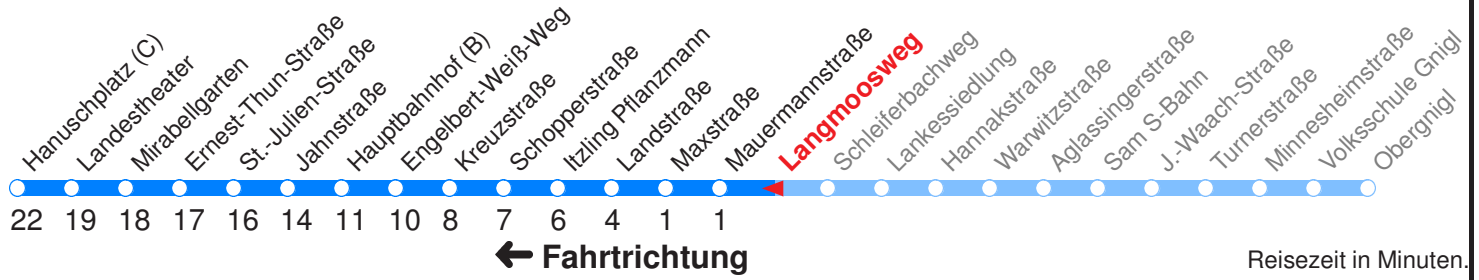

Montag - Freitag	Schulfrei Montag - Freitag	Samstag	Sonn- und Feiertag
Std.	Minuten	Minuten	Minuten	Minuten
6	02 17 32 47	02 17 32 47	03H 33H	34H
7	02 17 32 47	02 17 32 47	03 33	04H 34H
8	02 17 32 47	02 17 37 57	03 33 57	04H 34H
9	02 17 32 47	17 37 57	17 37 57	04H 34H
10	02 17 32 47	17 37 57	17 37 57	04H 33H
11	02 17 32 47	17 37 57	17 37 57	03H 33H
12	02 17 32 47	17 37 57	17 37 57	03H 33H
13	02 17 32 47	17 37 57	17 37 57	03H 33H
14	02 17 32 47	17 37 57	17 37 57	03H 33H
15	02 17 32 47	17 37 57	17 37 57	03H 33H
16	02 17 32 47	17 37 57	17 37 57	03H 33H
17	02 17 32 47	17 37 57	17 37 57	03H 33H
18	02 17 37 57	17 37 57	17 37	03H 33H
19	17 37	17 37	03 33	03H 33H
20	03H 33H	03H 33H	03H 33H	03H 33H
21	03H 33H	03H 33H	03H 33H	03H 33H
22	03H 33H	03H 33H	03H 33H	03H 33H
23	03H	03H	03H	03H

H : Fährt bis Hauptbahnhof

SCHULFREI: 24.12.16–06.01.17, 13.02.17–17.02.17, 10.04.17–18.04.17, 06.06.17, 10.07.17–08.09.17, 02.11.17

Betreiber: Albus Salzburg Verkehrsbetrieb GmbH 5020 Salzburg Julius-Welser-Strasse 8
Diesen Plan erhalten Sie unter www.albus.at oder Verkehrs-Serviceline 0662/44 801 500

Ohne Gewähr. Für versäumte Anschlüsse wird nicht gehaftet!

Am 24.12. & 31.12. (wenn nicht Sonntag) Samstag-Fahrplan bis ca. 14:00 Uhr, anschließend Sonntag-Fahrplan.