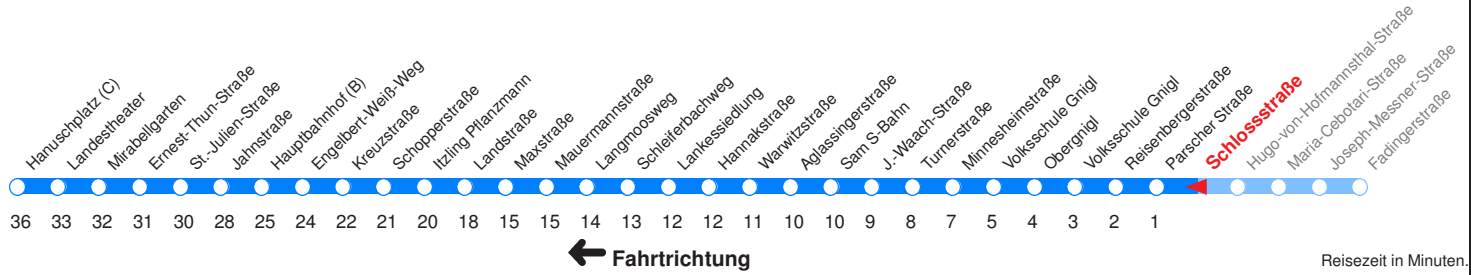

Montag - Freitag	Schulfrei Montag - Freitag	Samstag	Sonn- und Feiertag
Std.	Minuten	Minuten	Minuten	Minuten
7	32 47			
8				
9				
10				
11	47			
12	02 17 32 47			
13	02 17 32 47			
14	02			

SCHULFREI: 24.12.16–06.01.17, 13.02.17–17.02.17, 10.04.17–18.04.17, 06.06.17, 10.07.17–08.09.17, 02.11.17

Betreiber: Albus Salzburg Verkehrsbetrieb GmbH 5020 Salzburg Julius-Welser-Strasse 8
Diesen Plan erhalten Sie unter www.albus.at oder Verkehrs-Serviceline 0662/44 801 500

Ohne Gewähr. Für versäumte Anschlüsse wird nicht gehaftet!

Am 24.12. & 31.12. (wenn nicht Sonntag) Samstag-Fahrplan bis ca. 14:00 Uhr, anschließend Sonntag-Fahrplan.