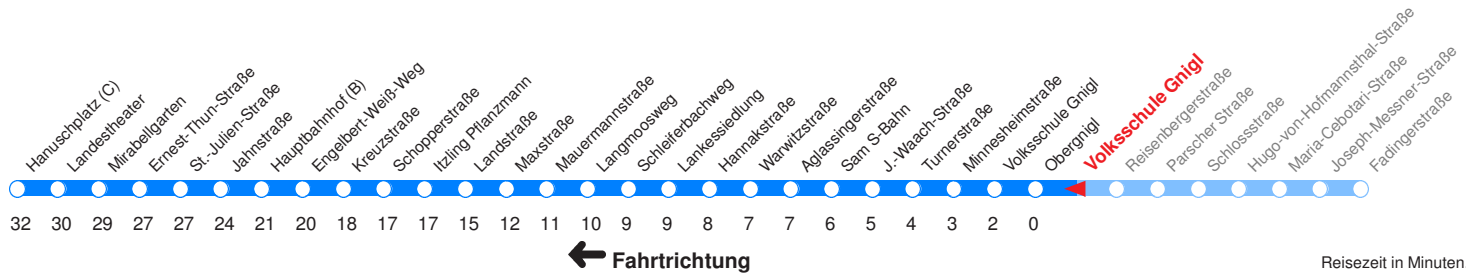

Montag - Freitag	Schulfrei Montag - Freitag	Samstag	Sonn- und Feiertag
Std.	Minuten	Minuten	Minuten	Minuten
7	35 50			
8				
9				
10				
11	50			
12	05 20 35 50			
13	05 20 35 50			
14	05			

SCHULFREI: 24.12.16–06.01.17, 13.02.17–17.02.17, 10.04.17–18.04.17, 06.06.17, 10.07.17–08.09.17, 02.11.17

Betreiber: Albus Salzburg Verkehrsbetrieb GmbH 5020 Salzburg Julius-Welser-Strasse 8
Diesen Plan erhalten Sie unter www.albus.at oder Verkehrs-Serviceline 0662/44 801 500

Ohne Gewähr. Für versäumte Anschlüsse wird nicht gehaftet!

Am 24.12. & 31.12. (wenn nicht Sonntag) Samstag-Fahrplan bis ca. 14:00 Uhr, anschließend Sonntag-Fahrplan.