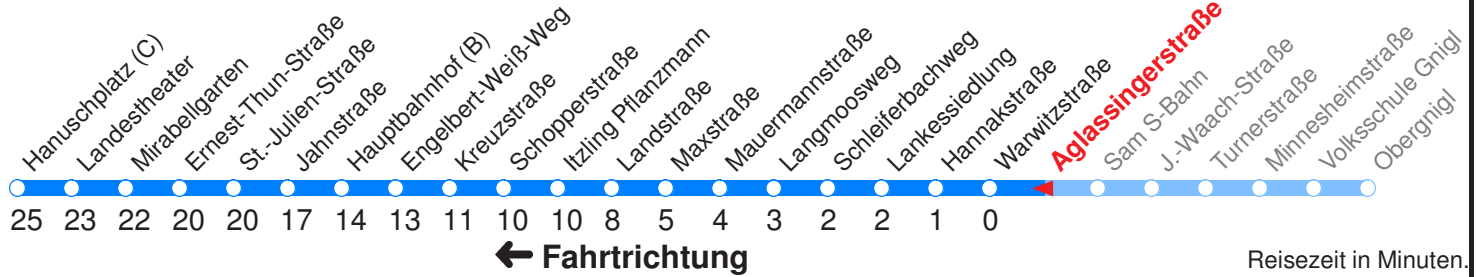

Montag - Freitag	Schulfrei Montag - Freitag	Samstag	Sonn- und Feiertag
Std.	Minuten	Minuten	Minuten	Minuten
5	58	58	59H	
6	13 28 43 58	13 28 43 58	29H 59	30H
7	13 28 43 58	13 28 43 58	29 59	00H 30H
8	13 28 43 58	13 33 53	29 53	00H 30H
9	13 28 43 58	13 33 53	13 33 53	00H 30H
10	13 28 43 58	13 33 53	13 33 53	00H 29H 59H
11	13 28 43 58	13 33 53	13 33 53	29H 59H
12	13 28 43 58	13 33 53	13 33 53	29H 59H
13	13 28 43 58	13 33 53	13 33 53	29H 59H
14	13 28 43 58	13 33 53	13 33 53	29H 59H
15	13 28 43 58	13 33 53	13 33 53	29H 59H
16	13 28 43 58	13 33 53	13 33 53	29H 59H
17	13 28 43 58	13 33 53	13 33 53	29H 59H
18	13 33 53	13 33 53	13 33 59	29H 59H
19	13 33 59H	13 33 59H	29 59H	29H 59H
20	29H 59H	29H 59H	29H 59H	29H 59H
21	29H 59H	29H 59H	29H 59H	29H 59H
22	29H 59H	29H 59H	29H 59H	29H 59H

H : Fährt bis Hauptbahnhof

SCHULFREI: 24.12.16–06.01.17, 13.02.17–17.02.17, 10.04.17–18.04.17, 06.06.17, 10.07.17–08.09.17, 02.11.17

Betreiber: Albus Salzburg Verkehrsbetrieb GmbH 5020 Salzburg Julius-Welser-Strasse 8
Diesen Plan erhalten Sie unter www.albus.at oder Verkehrs-Serviceline 0662/44 801 500

Ohne Gewähr. Für versäumte Anschlüsse wird nicht gehaftet!

Am 24.12. & 31.12. (wenn nicht Sonntag) Samstag-Fahrplan bis ca. 14:00 Uhr, anschließend Sonntag-Fahrplan.