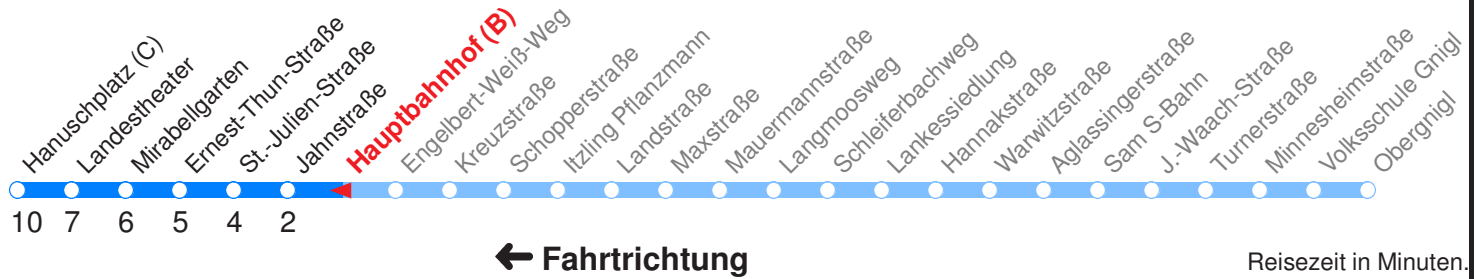

← Fahrtrichtung

Reisezeit in Minuten.

	Montag - Freitag	Schulfrei Montag - Freitag	Samstag	Sonn- und Feiertag
Std.	Minuten	Minuten	Minuten	Minuten
6	14 29 44 59	14 29 44 59		
7	14 29 44 59	14 29 44 59	14 44	
8	14 29 44 59	14 29 49	14 44	
9	14 29 44 59	09 29 49	09 29 49	
10	14 29 44 59	09 29 49	09 29 49	
11	14 29 44 59	09 29 49	09 29 49	
12	14 29 44 59	09 29 49	09 29 49	
13	14 29 44 59	09 29 49	09 29 49	
14	14 29 44 59	09 29 49	09 29 49	
15	14 29 44 59	09 29 49	09 29 49	
16	14 29 44 59	09 29 49	09 29 49	
17	14 29 44 59	09 29 49	09 29 49	
18	14 29 49	09 29 49	09 29 49	
19	09 29 49	09 29 49	14 44	

SCHULFREI: 24.12.16–06.01.17, 13.02.17–17.02.17, 10.04.17–18.04.17, 06.06.17, 10.07.17–08.09.17, 02.11.17

Betreiber: Albus Salzburg Verkehrsbetrieb GmbH 5020 Salzburg Julius-Welser-Strasse 8
Diesen Plan erhalten Sie unter www.albus.at oder Verkehrs-Serviceline 0662/44 801 500

Ohne Gewähr. Für versäumte Anschlüsse wird nicht gehaftet!

Am 24.12. & 31.12. (wenn nicht Sonntag) Samstag-Fahrplan bis ca. 14:00 Uhr, anschließend Sonntag-Fahrplan.