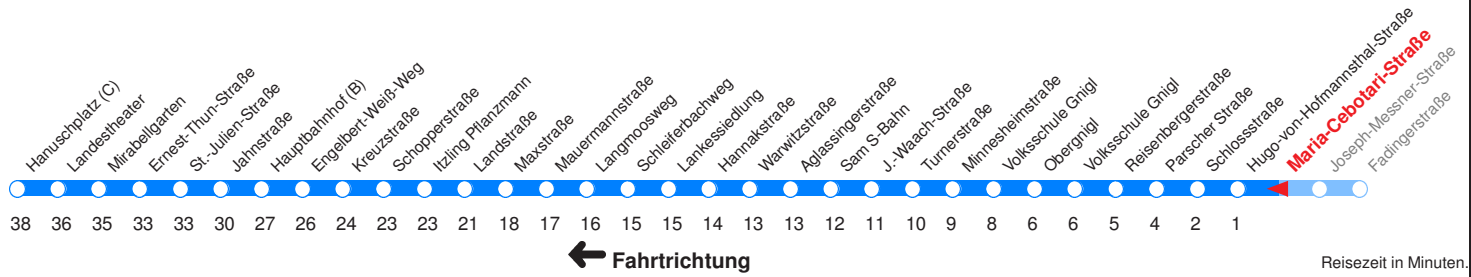

Montag - Freitag	Schulfrei Montag - Freitag	Samstag	Sonn- und Feiertag
Std.	Minuten	Minuten	Minuten	Minuten
7	29 44			
8				
9				
10				
11	44 59			
12	14 29 44 59			
13	14 29 44 59			

SCHULFREI: 24.12.16–06.01.17, 13.02.17–17.02.17, 10.04.17–18.04.17, 06.06.17, 10.07.17–08.09.17, 02.11.17

Betreiber: Albus Salzburg Verkehrsbetrieb GmbH 5020 Salzburg Julius-Welser-Strasse 8
Diesen Plan erhalten Sie unter www.albus.at oder Verkehrs-Serviceline 0662/44 801 500

Ohne Gewähr. Für versäumte Anschlüsse wird nicht gehaftet!

Am 24.12. & 31.12. (wenn nicht Sonntag) Samstag-Fahrplan bis ca. 14:00 Uhr, anschließend Sonntag-Fahrplan.