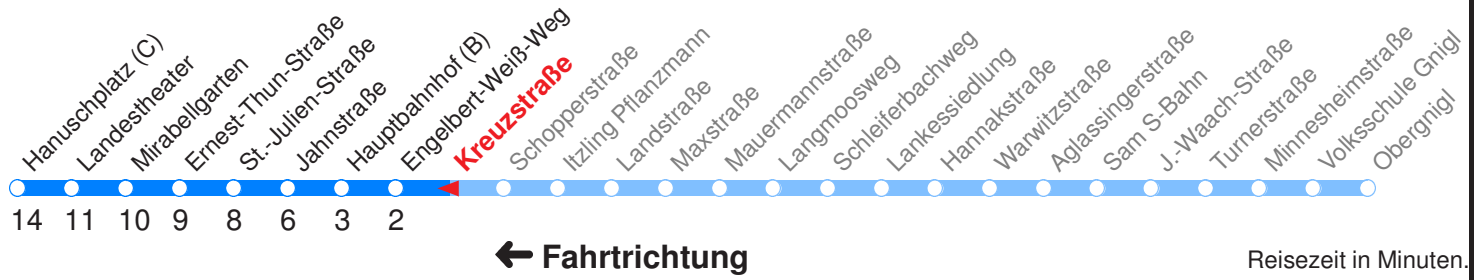

Montag - Freitag	Schulfrei Montag - Freitag	Samstag	Sonn- und Feiertag
Std.	Minuten	Minuten	Minuten	Minuten
6	10 25 40 55	10 25 40 55	10H 40H	41H
7	10 25 40 55	10 25 40 55	10 40	11H 41H
8	10 25 40 55	10 25 45	10 40	11H 41H
9	10 25 40 55	05 25 45	05 25 45	11H 41H
10	10 25 40 55	05 25 45	05 25 45	11H 40H
11	10 25 40 55	05 25 45	05 25 45	10H 40H
12	10 25 40 55	05 25 45	05 25 45	10H 40H
13	10 25 40 55	05 25 45	05 25 45	10H 40H
14	10 25 40 55	05 25 45	05 25 45	10H 40H
15	10 25 40 55	05 25 45	05 25 45	10H 40H
16	10 25 40 55	05 25 45	05 25 45	10H 40H
17	10 25 40 55	05 25 45	05 25 45	10H 40H
18	10 25 45	05 25 45	05 25 45	10H 40H
19	05 25 45	05 25 45	10 40	10H 40H
20	10H 40H	10H 40H	10H 40H	10H 40H
21	10H 40H	10H 40H	10H 40H	10H 40H
22	10H 40H	10H 40H	10H 40H	10H 40H
23	10H	10H	10H	10H

H : Fährt bis Hauptbahnhof

SCHULFREI: 24.12.16–06.01.17, 13.02.17–17.02.17, 10.04.17–18.04.17, 06.06.17, 10.07.17–08.09.17, 02.11.17

Betreiber: Albus Salzburg Verkehrsbetrieb GmbH 5020 Salzburg Julius-Welser-Strasse 8
Diesen Plan erhalten Sie unter www.albus.at oder Verkehrs-Serviceline 0662/44 801 500

Ohne Gewähr. Für versäumte Anschlüsse wird nicht gehaftet!

Am 24.12. & 31.12. (wenn nicht Sonntag) Samstag-Fahrplan bis ca. 14:00 Uhr, anschließend Sonntag-Fahrplan.