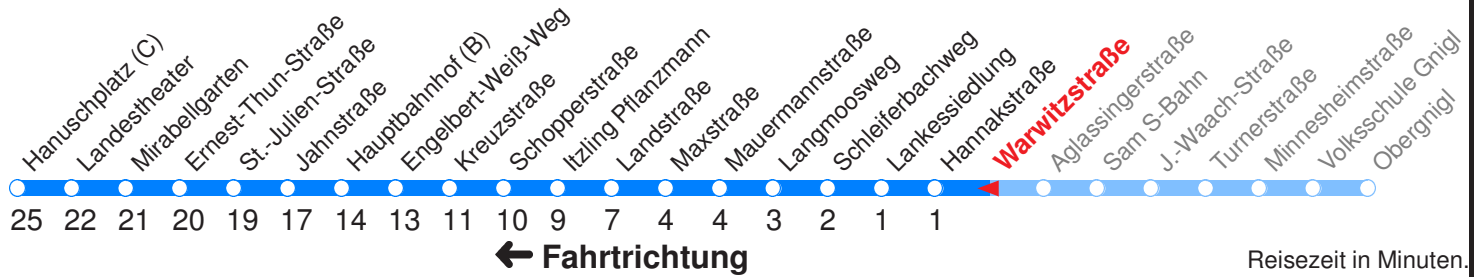

Montag - Freitag	Schulfrei Montag - Freitag	Samstag	Sonn- und Feiertag
Std.	Minuten	Minuten	Minuten	Minuten
5	59	59		
6	14 29 44 59	14 29 44 59	00H 30H	31H
7	14 29 44 59	14 29 44 59	00 30	01H 31H
8	14 29 44 59	14 34 54	00 30 54	01H 31H
9	14 29 44 59	14 34 54	14 34 54	01H 31H
10	14 29 44 59	14 34 54	14 34 54	01H 30H
11	14 29 44 59	14 34 54	14 34 54	00H 30H
12	14 29 44 59	14 34 54	14 34 54	00H 30H
13	14 29 44 59	14 34 54	14 34 54	00H 30H
14	14 29 44 59	14 34 54	14 34 54	00H 30H
15	14 29 44 59	14 34 54	14 34 54	00H 30H
16	14 29 44 59	14 34 54	14 34 54	00H 30H
17	14 29 44 59	14 34 54	14 34 54	00H 30H
18	14 34 54	14 34 54	14 34	00H 30H
19	14 34	14 34	00 30	00H 30H
20	00H 30H	00H 30H	00H 30H	00H 30H
21	00H 30H	00H 30H	00H 30H	00H 30H
22	00H 30H	00H 30H	00H 30H	00H 30H
23	00H	00H	00H	00H

H : Fährt bis Hauptbahnhof

SCHULFREI: 24.12.16–06.01.17, 13.02.17–17.02.17, 10.04.17–18.04.17, 06.06.17, 10.07.17–08.09.17, 02.11.17

Betreiber: Albus Salzburg Verkehrsbetrieb GmbH 5020 Salzburg Julius-Welser-Strasse 8
Diesen Plan erhalten Sie unter www.albus.at oder Verkehrs-Serviceline 0662/44 801 500

Ohne Gewähr. Für versäumte Anschlüsse wird nicht gehaftet!

Am 24.12. & 31.12. (wenn nicht Sonntag) Samstag-Fahrplan bis ca. 14:00 Uhr, anschließend Sonntag-Fahrplan.