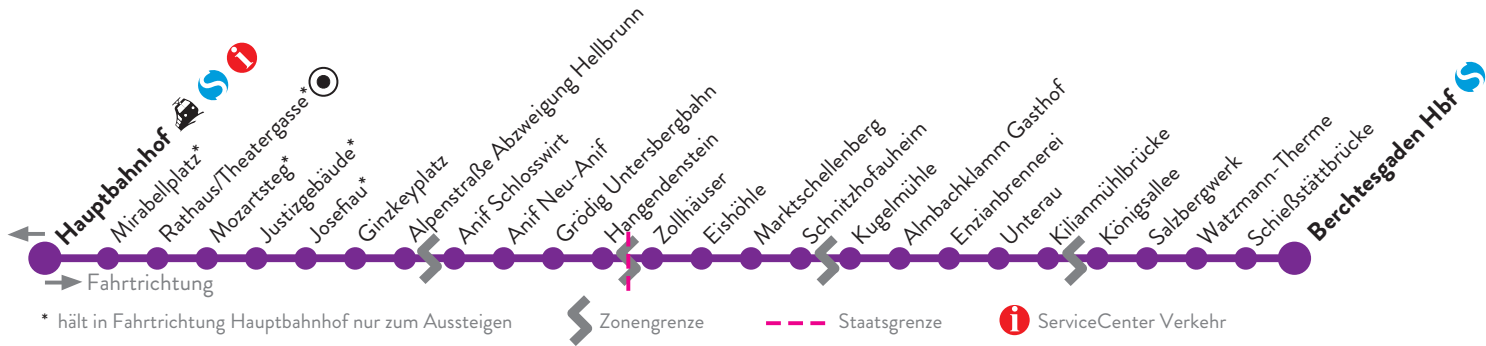

840

Linie 840 | Übersicht