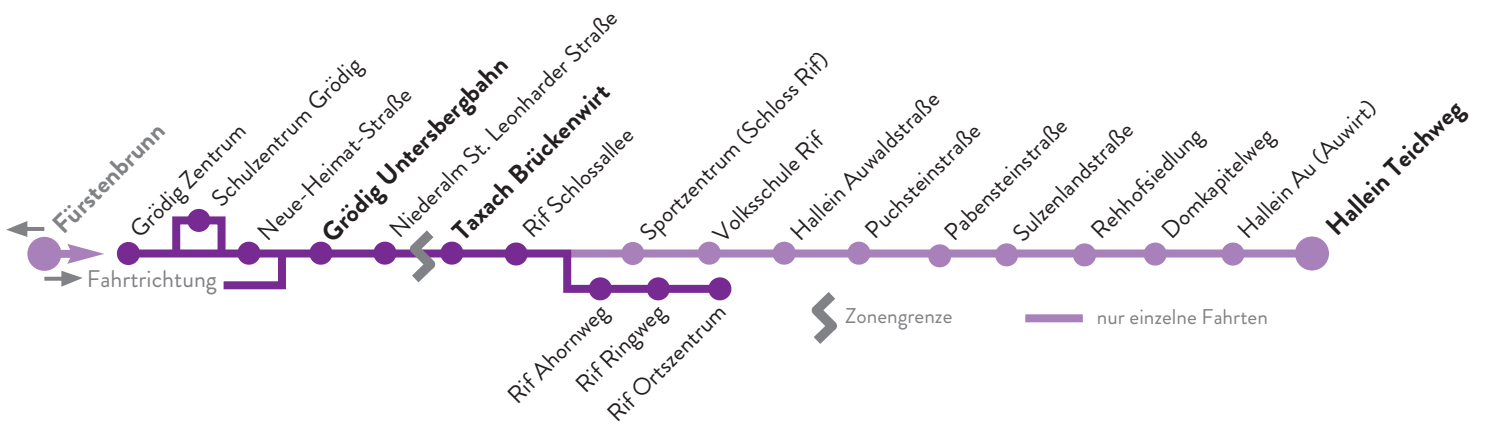

Linie 35 | Übersicht