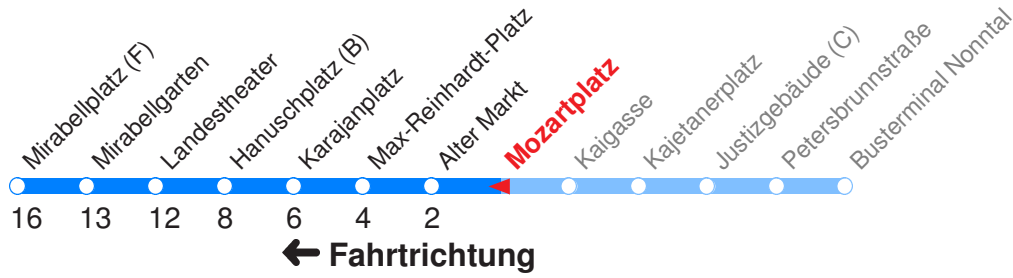

Reisezeit in Minuten.

	Montag - Freitag		Samstag		Sonn- und Feiertag	
Std.	Minuten		Minuten		Minuten	
8	48					
9	18	48	18	48	18	48
10	18	48	18	48	18	48
11	18	48	18	48	18	48
12	18	48	18	48	18	48
13	18	48	18	48	18	48
14	18	48	18	48	18	48
15	18	48	18	48	18	48
16	18	48	18	48	18	48
17	18	48	18		18	

Betreiber: Albus Salzburg Verkehrsbetrieb GmbH 5020 Salzburg Julius-Welser-Strasse 8
Diesen Plan erhalten Sie unter www.albus.at oder Verkehrs-Serviceline 0662/44 801 500

Ohne Gewähr. Für versäumte Anschlüsse wird nicht gehaftet!

Am 24.12. & 31.12. (wenn nicht Sonntag) Samstag-Fahrplan.