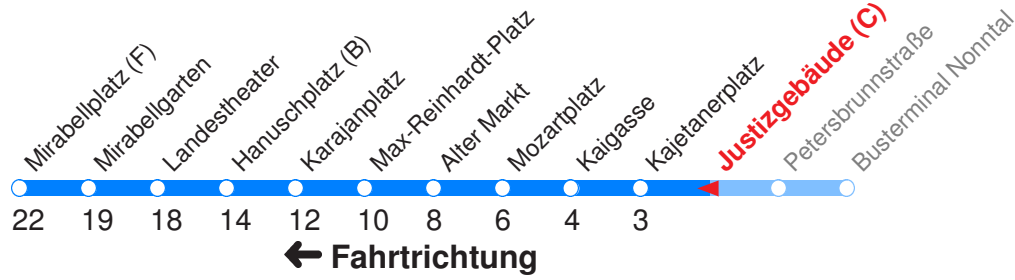

Reisezeit in Minuten.

	Montag - Freitag	Samstag	Sonn- und Feiertag
Std.	Minuten	Minuten	Minuten
8	42		
9	12 42	12 42	12 42
10	12 42	12 42	12 42
11	12 42	12 42	12 42
12	12 42	12 42	12 42
13	12 42	12 42	12 42
14	12 42	12 42	12 42
15	12 42	12 42	12 42
16	12 42	12 42	12 42
17	12 42	12	12

Betreiber: Albus Salzburg Verkehrsbetrieb GmbH 5020 Salzburg Julius-Welser-Strasse 8
Diesen Plan erhalten Sie unter www.albus.at oder Verkehrs-Serviceline 0662/44 801 500

Ohne Gewähr. Für versäumte Anschlüsse wird nicht gehaftet!

Am 24.12. & 31.12. (wenn nicht Sonntag) Samstag-Fahrplan.