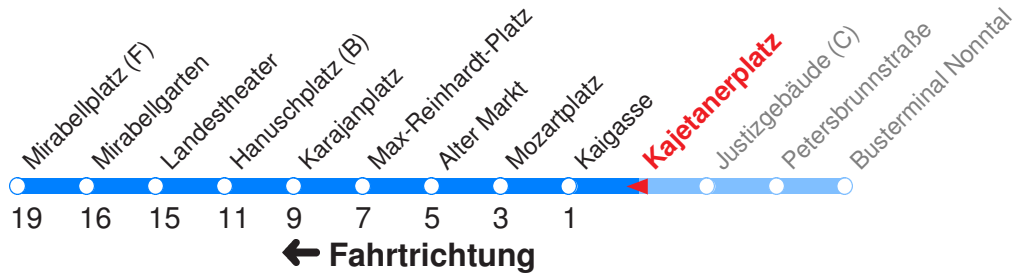

Reisezeit in Minuten.

	Montag - Freitag	Samstag	Sonn- und Feiertag
Std.	Minuten	Minuten	Minuten
8	45		
9	15 45	15 45	15 45
10	15 45	15 45	15 45
11	15 45	15 45	15 45
12	15 45	15 45	15 45
13	15 45	15 45	15 45
14	15 45	15 45	15 45
15	15 45	15 45	15 45
16	15 45	15 45	15 45
17	15 45	15	15

Betreiber: Albus Salzburg Verkehrsbetrieb GmbH 5020 Salzburg Julius-Welser-Strasse 8
Diesen Plan erhalten Sie unter www.albus.at oder Verkehrs-Serviceline 0662/44 801 500

Ohne Gewähr. Für versäumte Anschlüsse wird nicht gehaftet!

Am 24.12. & 31.12. (wenn nicht Sonntag) Samstag-Fahrplan.