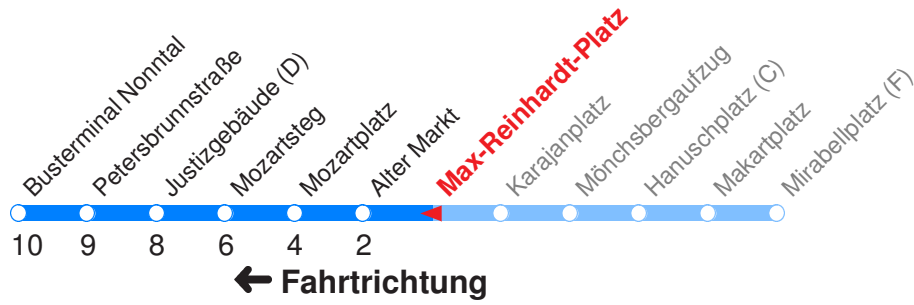

Reisezeit in Minuten.

	Montag - Freitag	Samstag	Sonn- und Feiertag
Std.	Minuten	Minuten	Minuten
9	29 59	29 59	29 59
10	29 59	29 59	29 59
11	29 59	29 59	29 59
12	29 59	29 59	29 59
13	29 59	29 59	29 59
14	29 59	29 59	29 59
15	29 59	29 59	29 59
16	29 59	29 59	29 59
17	29		

Betreiber: Albus Salzburg Verkehrsbetrieb GmbH 5020 Salzburg Julius-Welser-Strasse 8
Diesen Plan erhalten Sie unter www.albus.at oder Verkehrs-Serviceline 0662/44 801 500

Ohne Gewähr. Für versäumte Anschlüsse wird nicht gehaftet!

Am 24.12. & 31.12. (wenn nicht Sonntag) Samstag-Fahrplan.